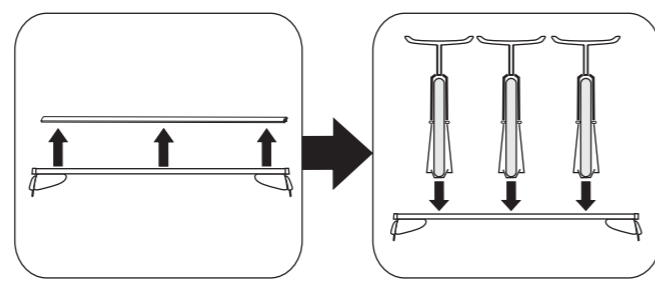

Atera SIGNO

BMW 1-er (E81/E87) 2004–09/2011
 BMW 3-er (E90) Limousine 2005–02/2012
 BMW 3-er (F30) Limousine 02/2012–03/2019
 BMW 3-er (E91) Touring 2005–09/2012

BMW 3-er (E92) Coupe 09/2006–
 BMW 1-er (F20) (5-türig/doors/portes) 09/2011–
 BMW 1-er (F21) (3-türig/doors/portes) 09/2012–

nur bei / only for Part-No.: 045 128

- nur bei Art.Nr.: 045 128
 only for part no.: 045 128
- A- 9919700065
 - B- 9945700111
 - C- 9918700253
- nur bei Art.Nr.: 047 128
 only for part no.: 047 128
- D- 9919700163
 - E- 9945700222
 - F1- 8828700062
 - F2- 8828700063
- 1- 9945700090
 - 2- 9919700062
 - 3- 9945700105
 - 4- 9912700051
 - 5a- 9918700526
 - 5b- 9918700527
 - 6- 9918700250
 - 7- 9918700249
 - 8- 9910700004
 - 9- 9908700231
 - 10- 9908700222
 - 11- 9910700004
 - 12- 9908700010
 - 13- 9922700204
 - 14- 9918700243
 - 15a- 9949700369
 - 15b- 9949700370
 - 15c- 9949700370
 - 15d- 9949700369