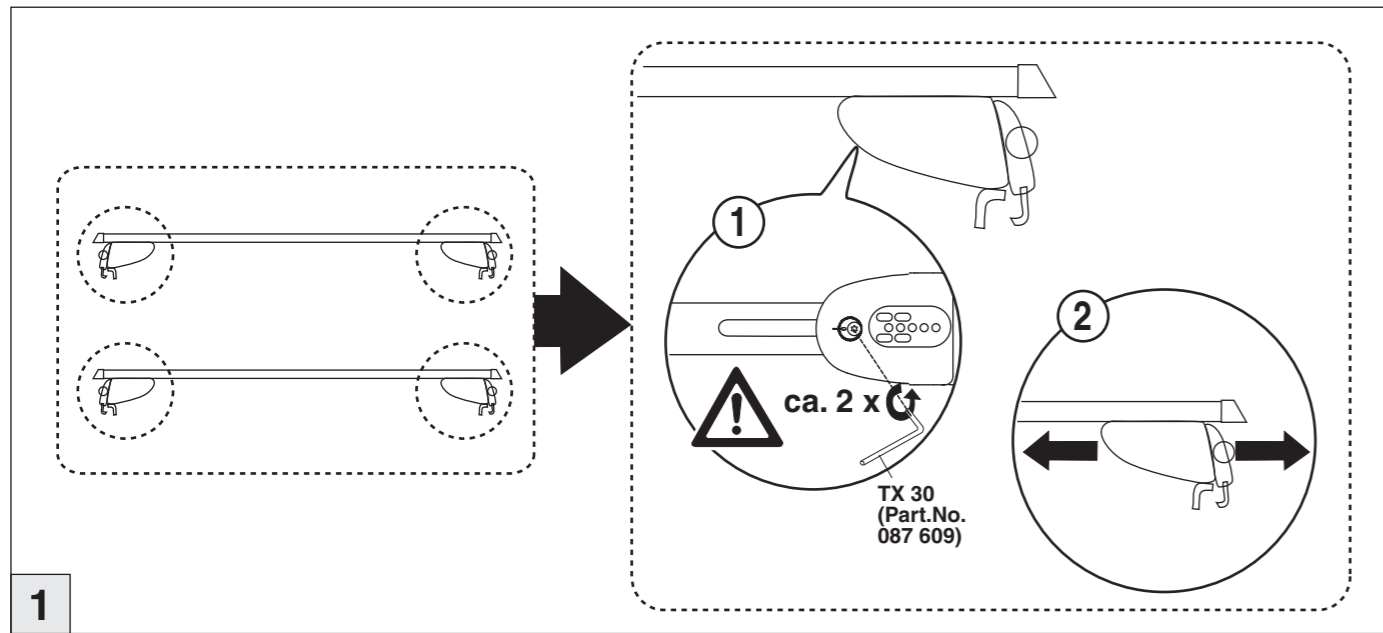

Atera SIGNO

Kia Cee'd Sportswagon 09/2012–08/2018
Kia Ceed Sportswagon 09/2018–

Hyundai ix35 03/2010–08/2015
Kia Sportage 09/2010–01/2016