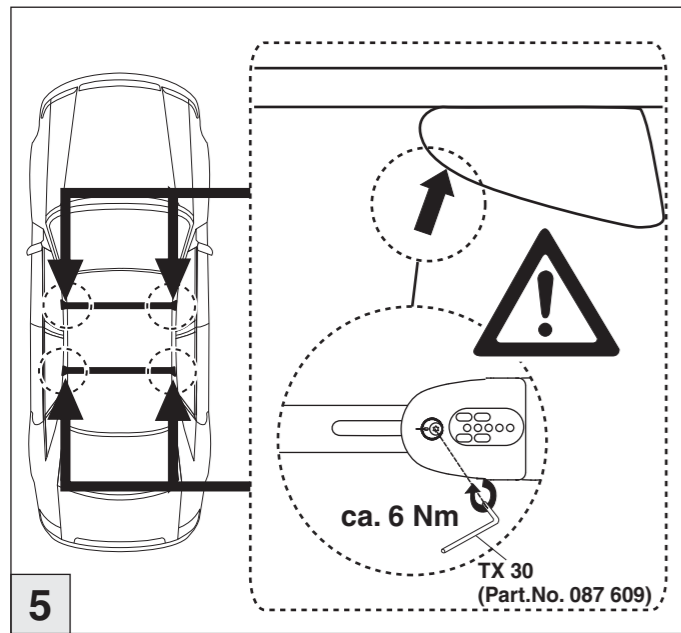

Atera SIGNO

Kia Cee'd Sportswagon 09/2012–08/2018
Kia Ceed Sportswagon 09/2018–

Hyundai ix35 03/2010–08/2015
Kia Sportage 09/2010–01/2016

Atera SIGNO

Hyundai ix35 03/2010 – 08/2015
(mit Reling / with rail / avec barres de toit)

Kia Sportage 09/2010 – 01/2016
(mit Reling / with rail / avec barres de toit)

Kia Cee'd Sportswagon 09/2012 – 08/2018
(mit Reling / with rail / avec barres de toit)

Kia Ceed Sportswagon 09/2018 –
(mit Reling / with rail / avec barres de toit)

Part-No. : 044 235
Part-No. : 045 235