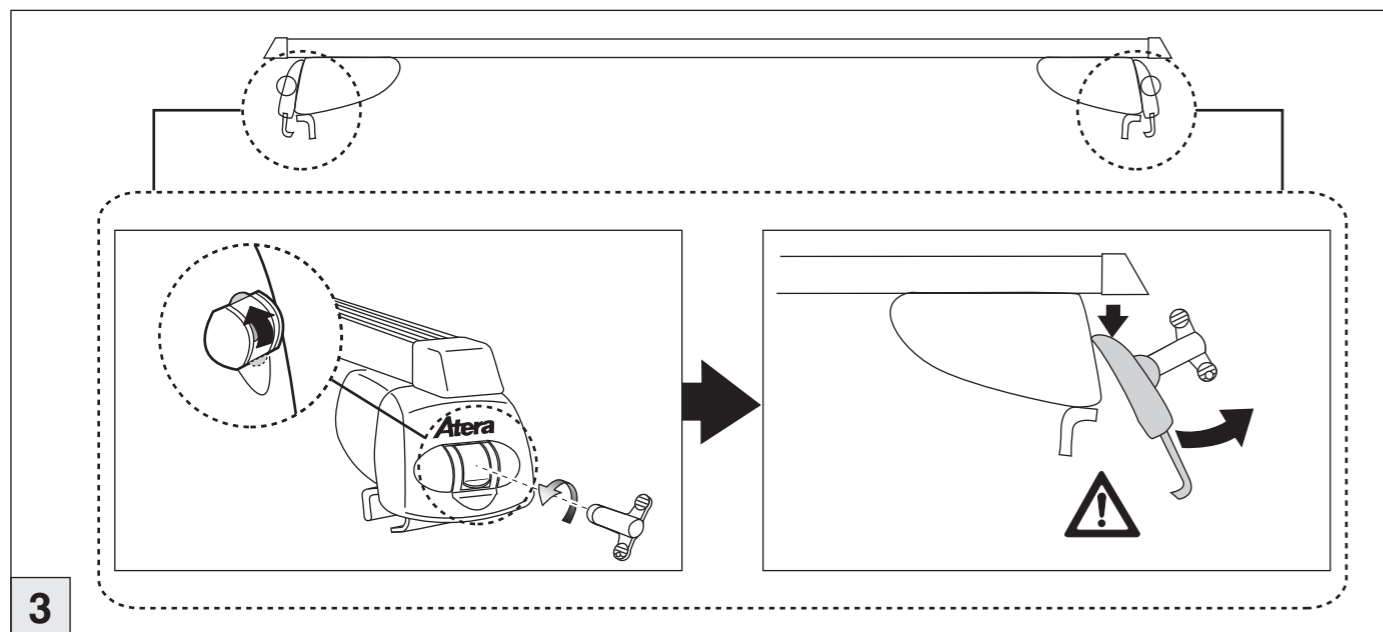

Atera SIGNO

Kia Cee'd Sportswagon 09/2012–08/2018
Kia Ceed Sportswagon 09/2018–

Hyundai ix35 03/2010–08/2015
Kia Sportage 09/2010–01/2016