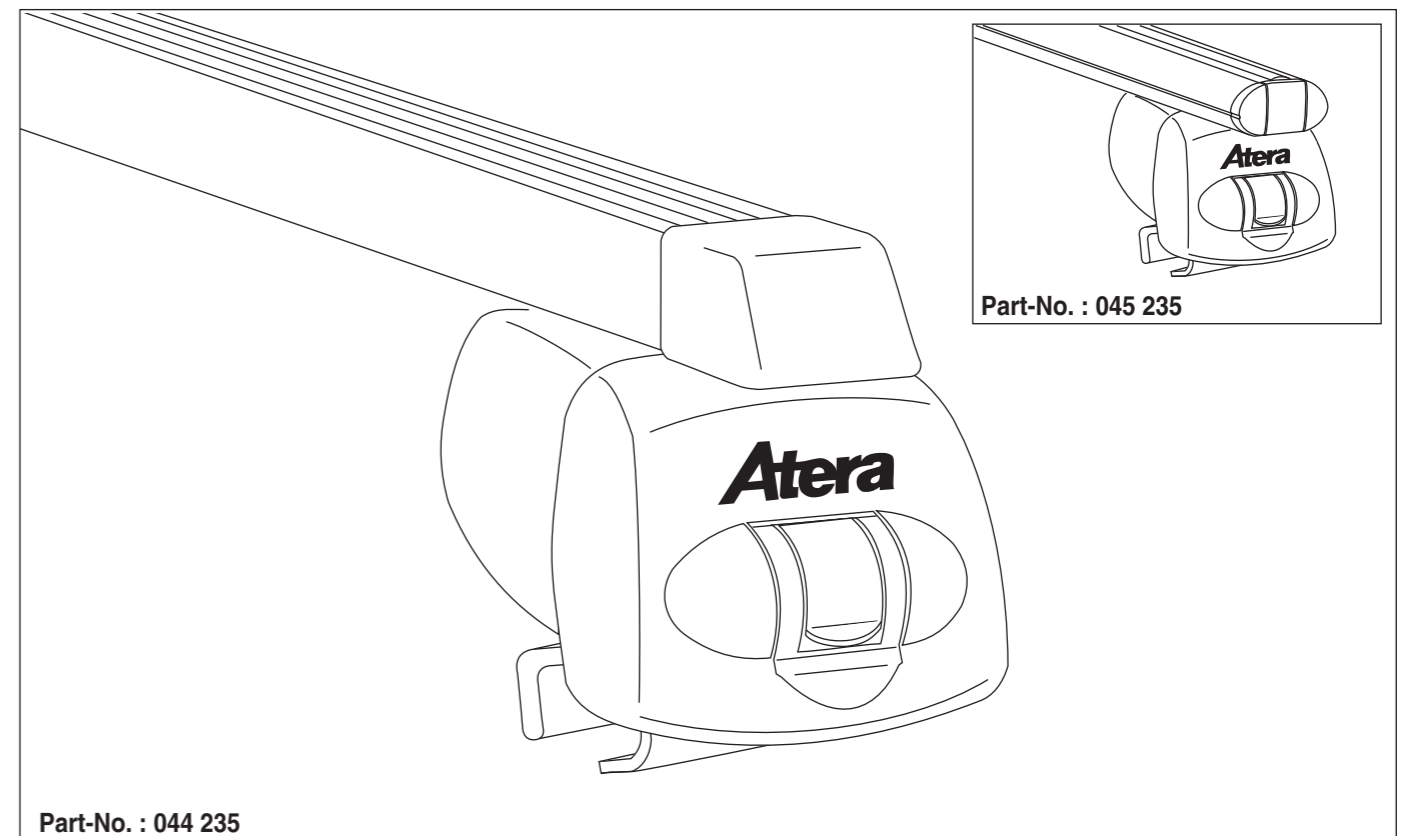

Kia Sportage 09/2010 – 01/2016
(mit Reling / with rail / avec barres de toit)

Kia Cee'd Sportswagon 09/2012 – 08/2018
(mit Reling / with rail / avec barres de toit)

Kia Ceed Sportswagon 09/2018 –
(mit Reling / with rail / avec barres de toit)

Part-No. : 044 235
Part-No. : 045 235

nur bei / only for Part-No.: 045 235

Atera
MADE IN GERMANY

Atera GmbH
Im Herrach 1
D-88299 Leutkirch
Internet: www.atera.de

Atera SIGNO

Kia Cee'd Sportswagon 09/2012–08/2018
Kia Ceed Sportswagon 09/2018–