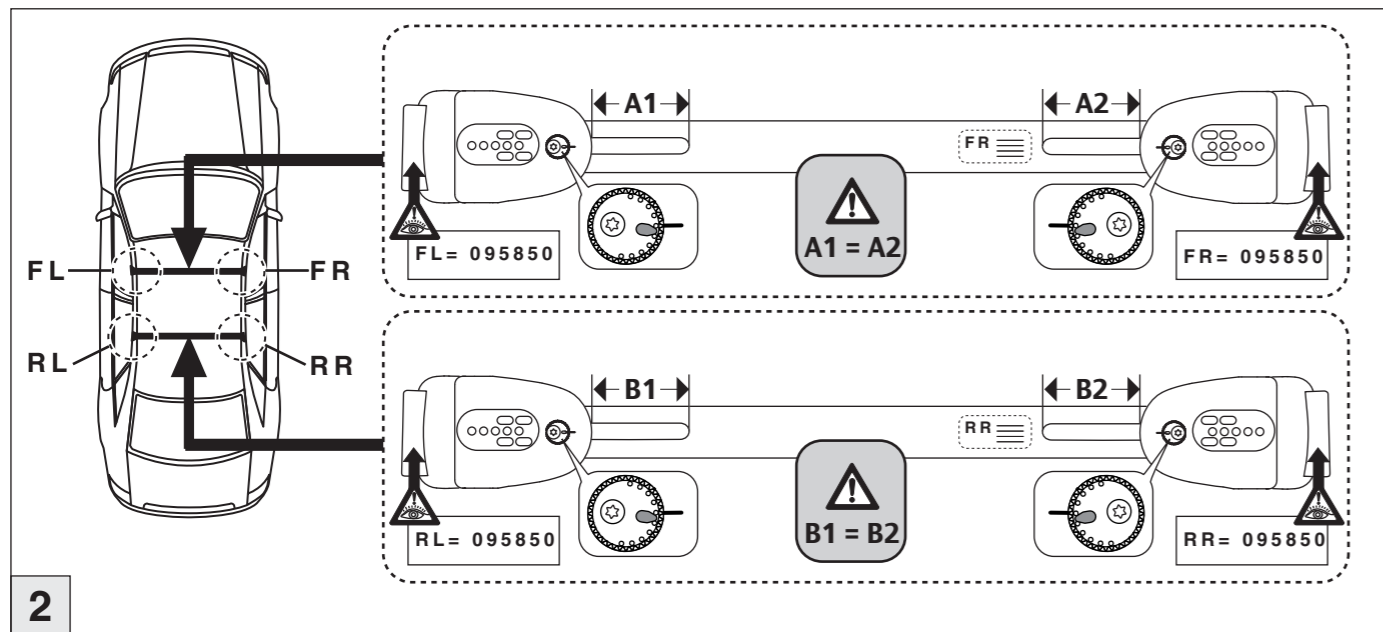

Atera SIGNO

Kia Cee'd Sportswagon 09/2012–08/2018
Kia Ceed Sportswagon 09/2018–

Hyundai ix35 03/2010–08/2015
Kia Sportage 09/2010–01/2016