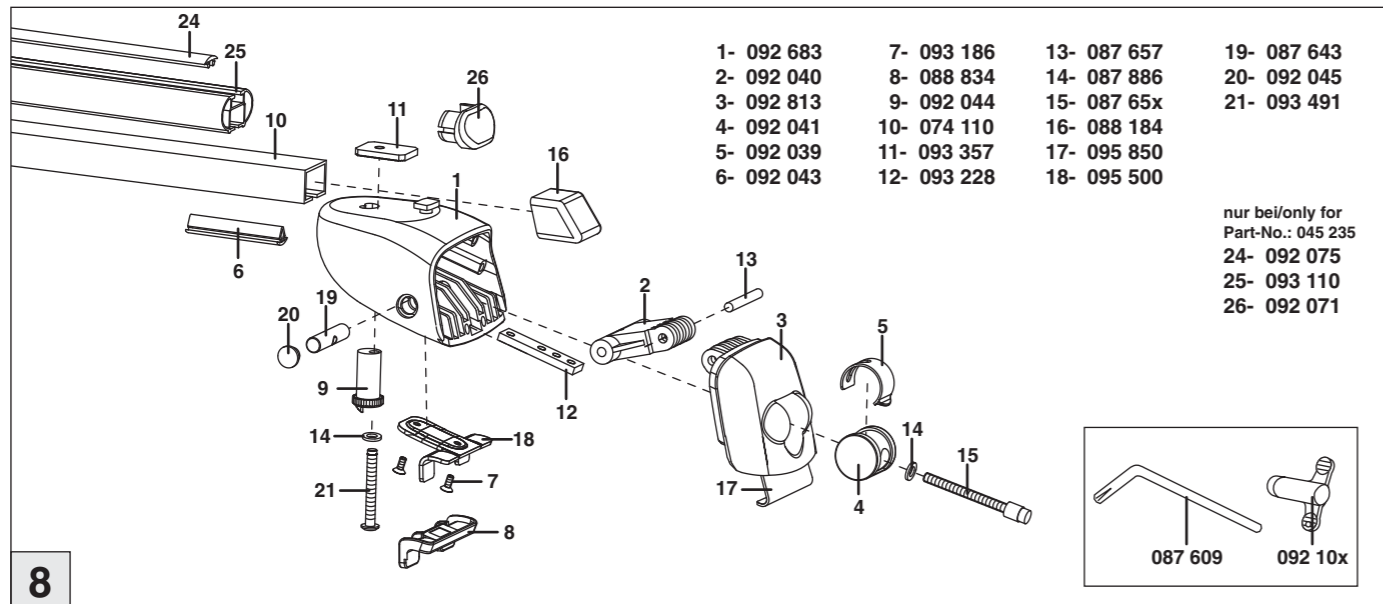

Part-No. : 044 235
Part-No. : 045 235

nur bei / only for Part-No.: 045 235

Atera
MADE IN GERMANY

Atera GmbH
Im Herrach 1
D-88299 Leutkirch
Internet: www.atera.de

Atera SIGNO

Kia Cee'd Sportswagon 09/2012–08/2018
Kia Ceed Sportswagon 09/2018–