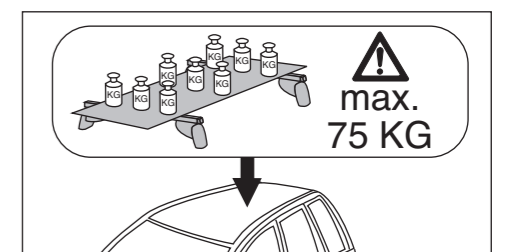

Audi
A3 Sportback 09/2004-02/2013

(ohne Reling/ without rail)

Part-No. : 044 091

Part-No. : 045 091

Part-No. : 044 091

Atera
MADE IN GERMANY

Atera GmbH
Im Herrach 1
D-88299 Leutkirch
Servicetelefon: 0180-50 000 89
(14 ct/Min. aus dem dt. Festnetz)
E-Mail: info@atera.de