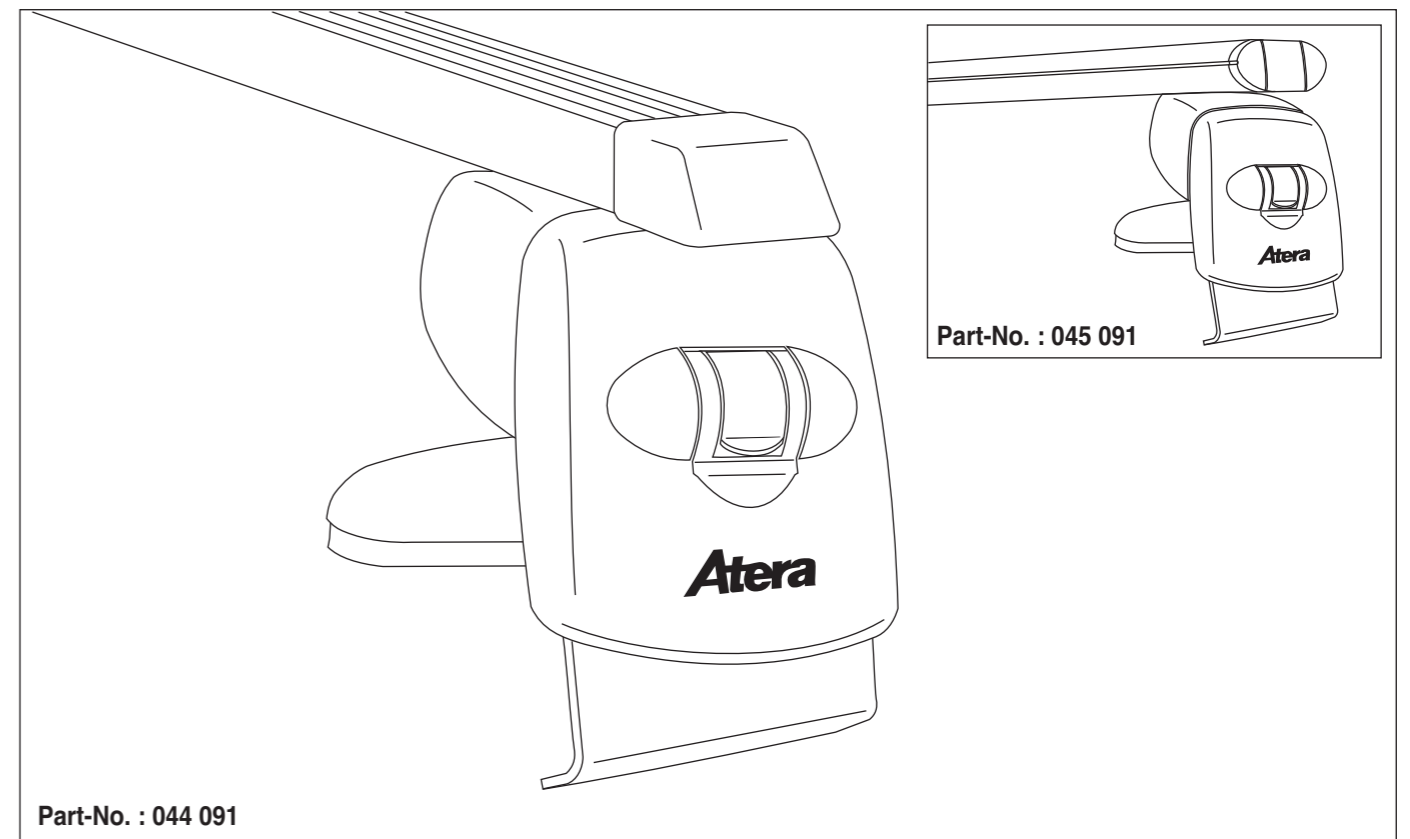

Atera SIGNO

Audi A3 Sportback
(ohne Reling/without rail)

09/2004-02/2013

6

nur bei / only for Part-No.: 045 091

7

8

Atera SIGNO

Audi
A3 Sportback 09/2004-02/2013

(ohne Reling/ without rail)

Part-No. : 044 091

Part-No. : 045 091

Part-No. : 044 091

Atera
MADE IN GERMANY

Atera GmbH
Im Herrach 1
D-88299 Leutkirch
Servicetelefon: 0180-50 000 89
(14 ct/Min. aus dem dt. Festnetz)
E-Mail: info@atera.de