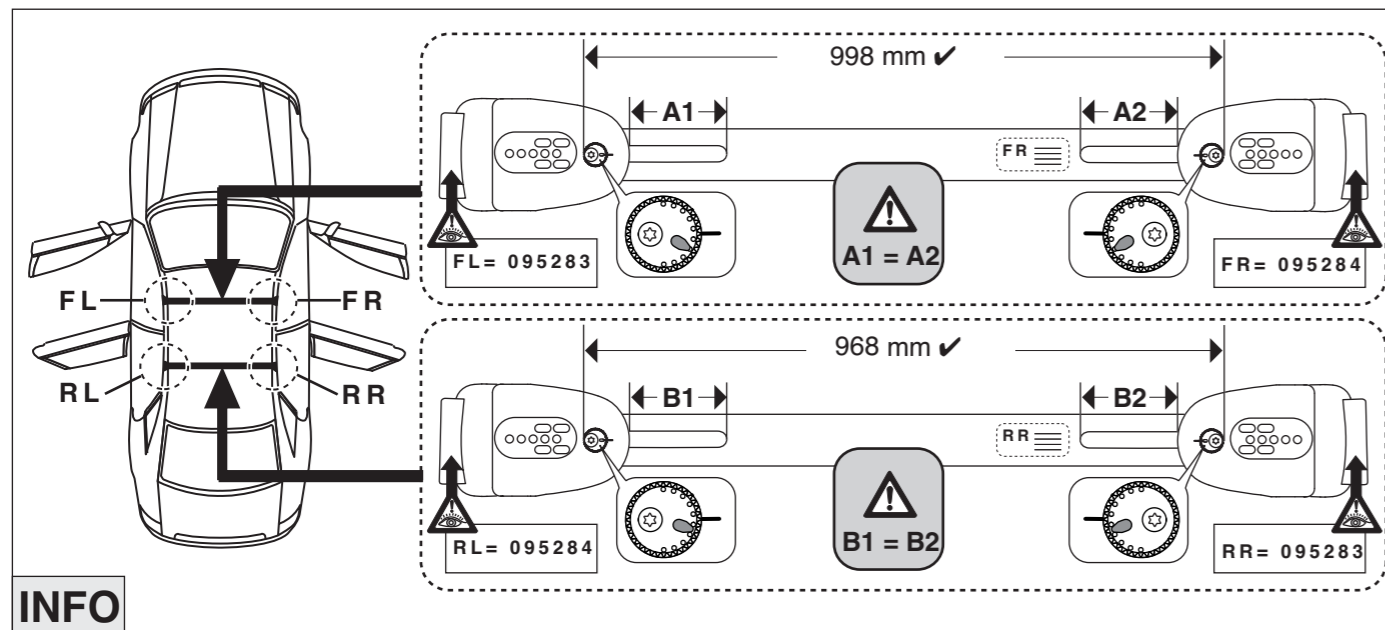

Audi
A3 Sportback 09/2004-02/2013

(ohne Reling/ without rail)

Part-No. : 044 091

Part-No. : 045 091

Part-No. : 044 091

Atera
MADE IN GERMANY

Atera GmbH
Im Herrach 1
D-88299 Leutkirch
Servicetelefon: 0180-50 000 89
(14 ct/Min. aus dem dt. Festnetz)
E-Mail: info@atera.de

INFO

1

2

3

4

5