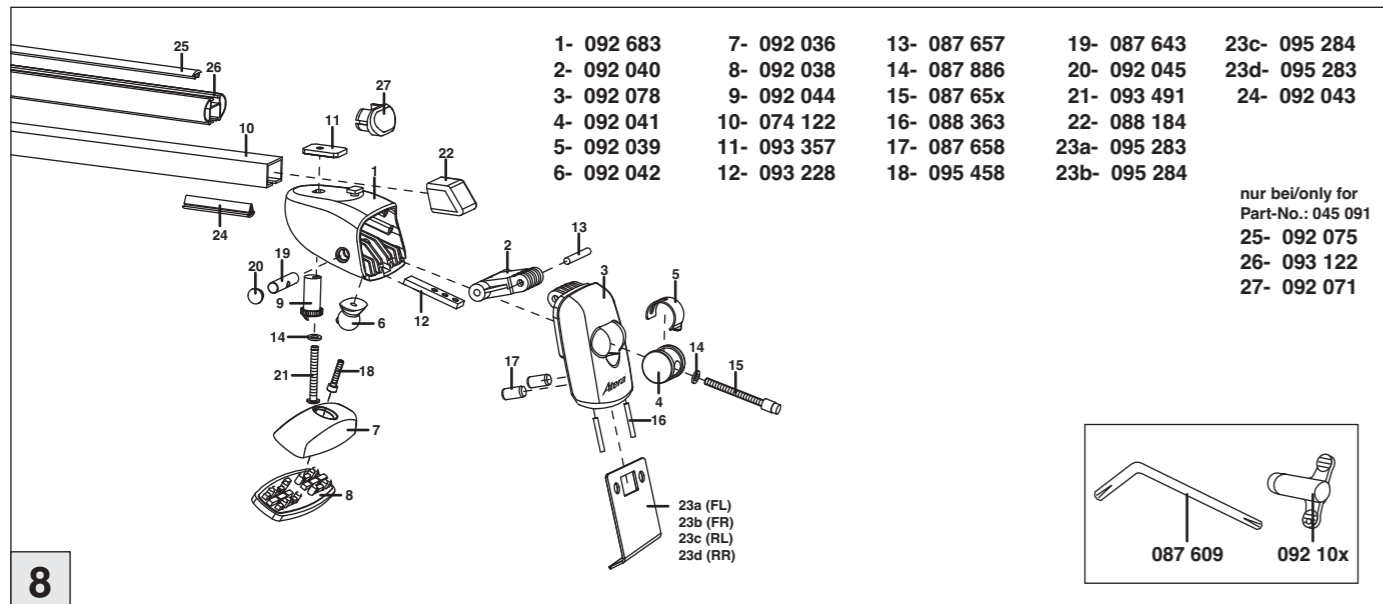

Atera SIGNO

Audi A3 Sportback
(ohne Reling/without rail)

09/2004-02/2013

6

nur bei / only for Part-No.: 045 091

7

8

Atera SIGNO

Audi
A3 Sportback 09/2004-02/2013

(ohne Reling/ without rail)

Part-No. : 044 091

Part-No. : 045 091

Part-No. : 044 091

Atera
MADE IN GERMANY

Atera GmbH
Im Herrach 1
D-88299 Leutkirch
Servicetelefon: 0180-50 000 89
(14 ct/Min. aus dem dt. Festnetz)
E-Mail: info@atera.de

INFO

1

2

3

4

5