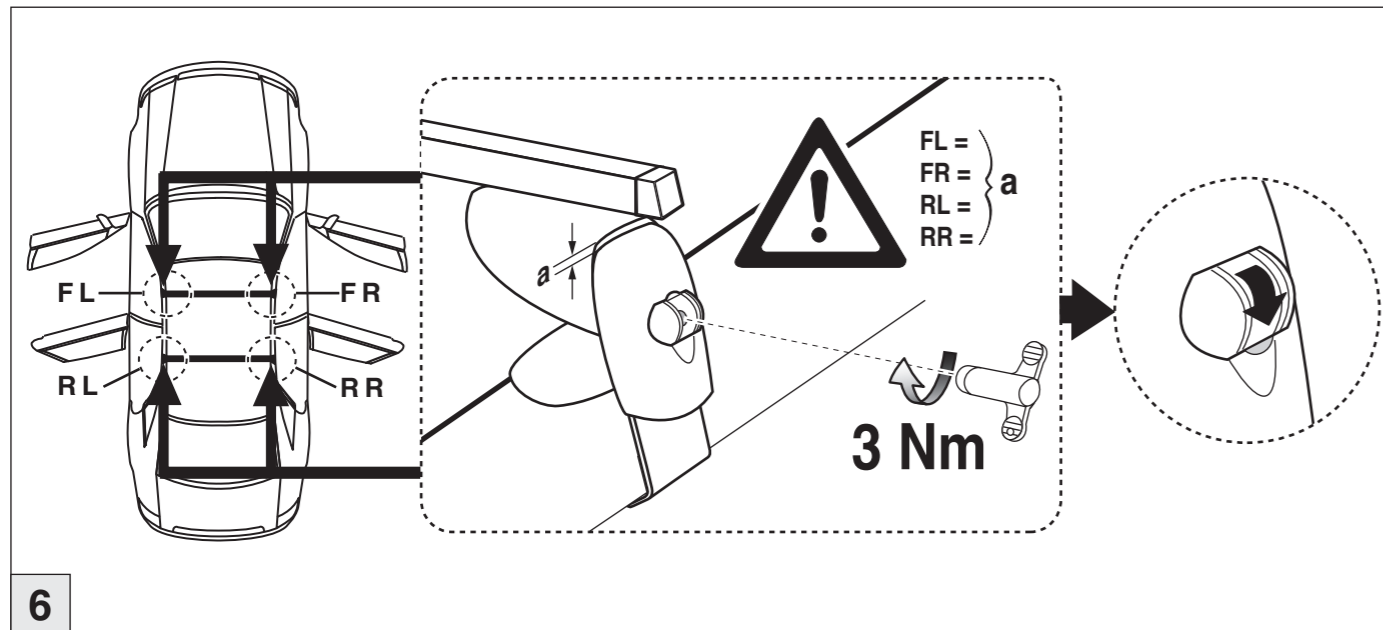

Atera SIGNO

Audi A3 Sportback
(ohne Reling/without rail)

09/2004-02/2013

6

nur bei / only for Part-No.: 045 091

7

8

Atera SIGNO