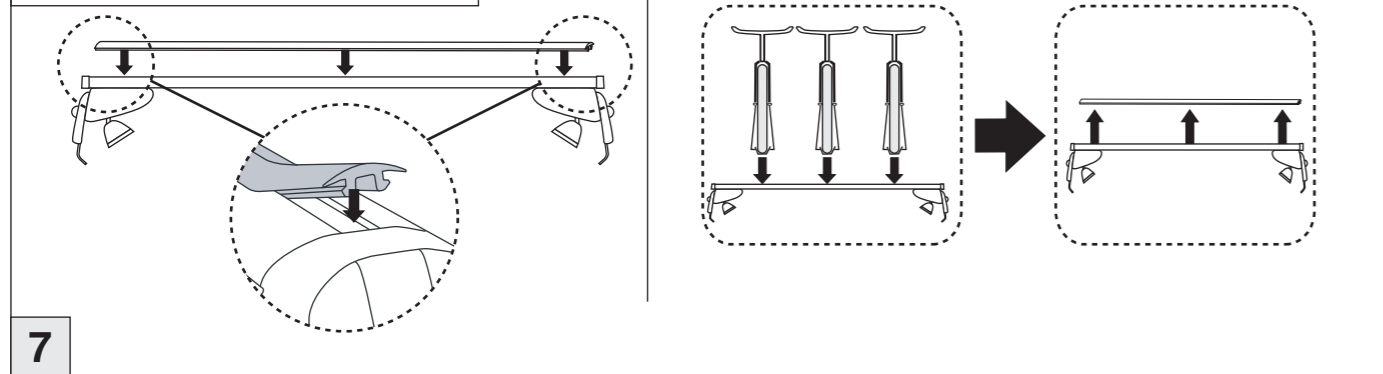

Atera SIGNO

Audi A3 Sportback
(ohne Reling/without rail)

09/2004-02/2013

6

nur bei / only for Part-No.: 045 091

7

8

Atera SIGNO