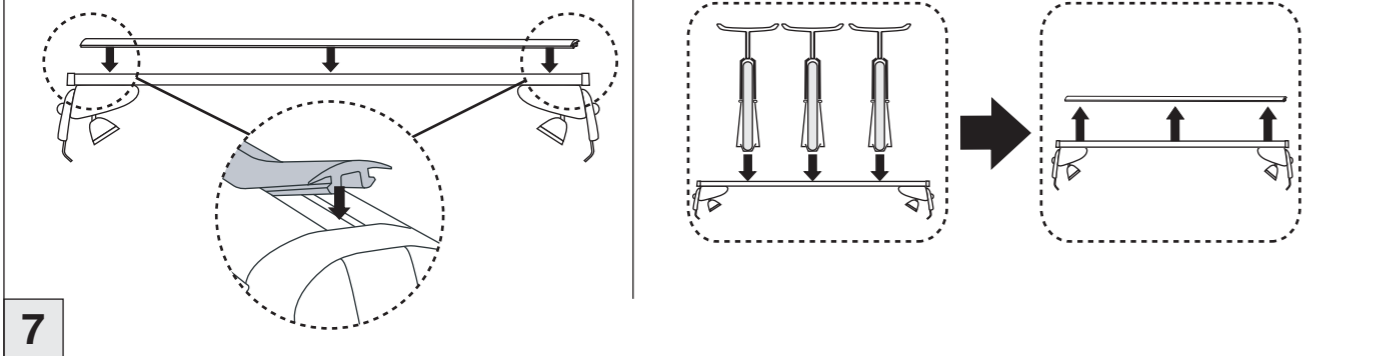

Atera SIGNO

Audi
A8 03/2010 – 11/2017

6

nur bei / only for Part-No.: 045 244

7

8

Atera SIGNO

Audi
A8 03/2010 – 11/2017