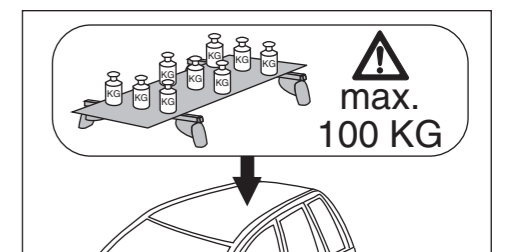

Atera SIGNO

Audi
A8 03/2010 – 11/2017

Part-No. : 044 244
Part-No. : 045 244

Atera
MADE IN GERMANY

Atera GmbH
Im Herrach 1
D-88299 Leutkirch
Internet: www.atera.de