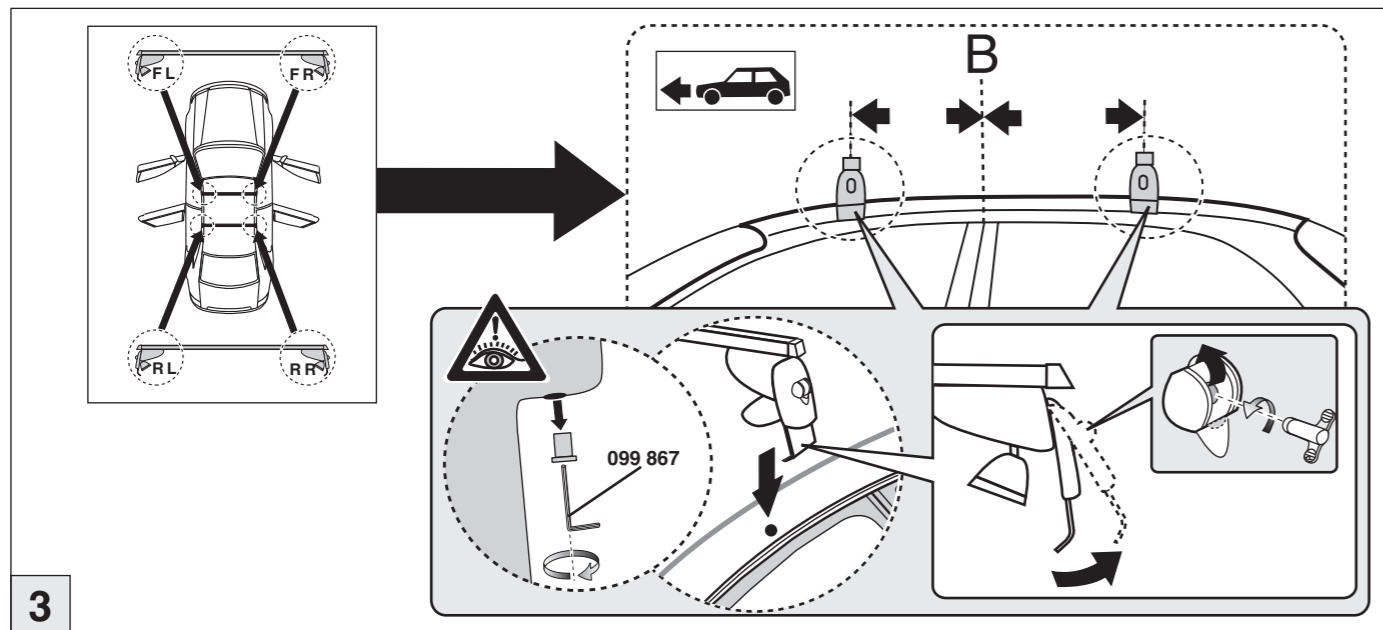

Part-No. : 044 244
Part-No. : 045 244

Atera
MADE IN GERMANY

Atera GmbH
Im Herrach 1
D-88299 Leutkirch
Internet: www.atera.de

Atera SIGNO

Audi
A8 03/2010 – 11/2017

Atera SIGNO

Audi
A8 03/2010 – 11/2017