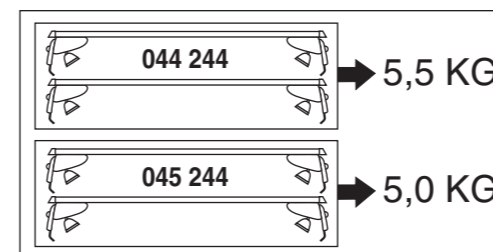

Atera SIGNO

Audi
A8 03/2010 – 11/2017

Part-No. : 044 244
Part-No. : 045 244

Atera
MADE IN GERMANY

Atera GmbH
Im Herrach 1
D-88299 Leutkirch
Internet: www.atera.de