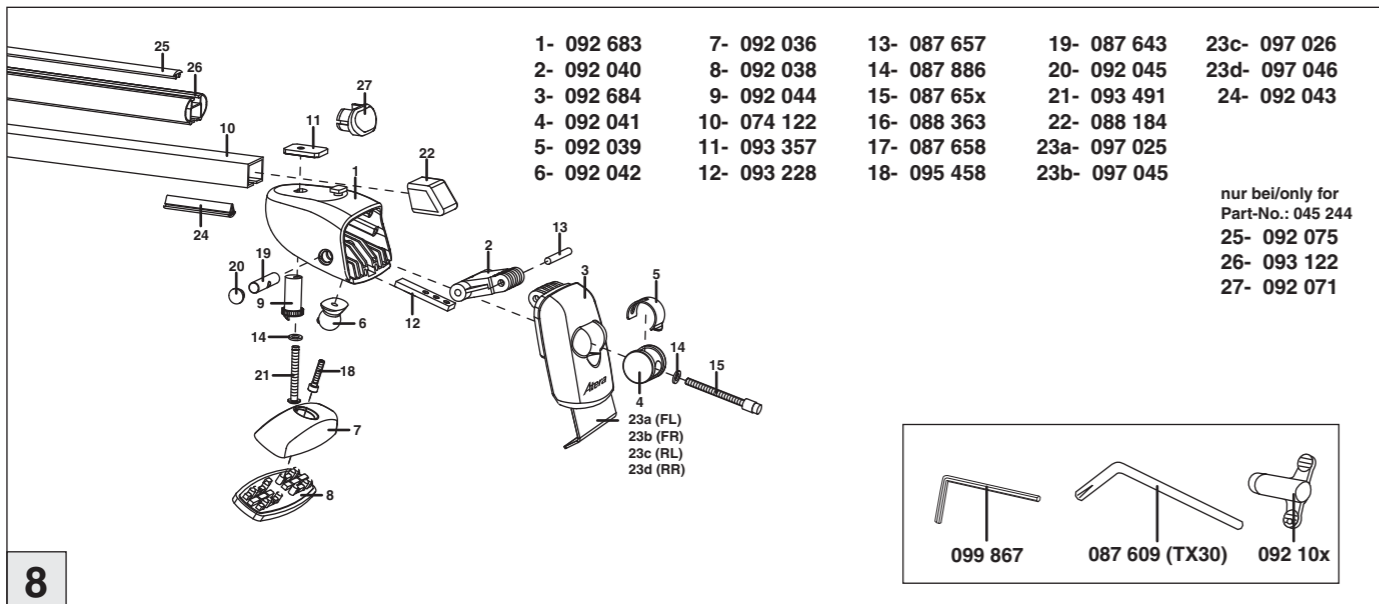

Atera SIGNO

Audi
A8 03/2010 – 11/2017

6

nur bei / only for Part-No.: 045 244

7

8

Atera SIGNO

Audi
A8 03/2010 – 11/2017

Part-No. : 044 244
Part-No. : 045 244

Atera
MADE IN GERMANY

Atera GmbH
Im Herrach 1
D-88299 Leutkirch
Internet: www.atera.de

Atera SIGNO

Audi
A8 03/2010 – 11/2017

Atera SIGNO

Audi
A8 03/2010 – 11/2017