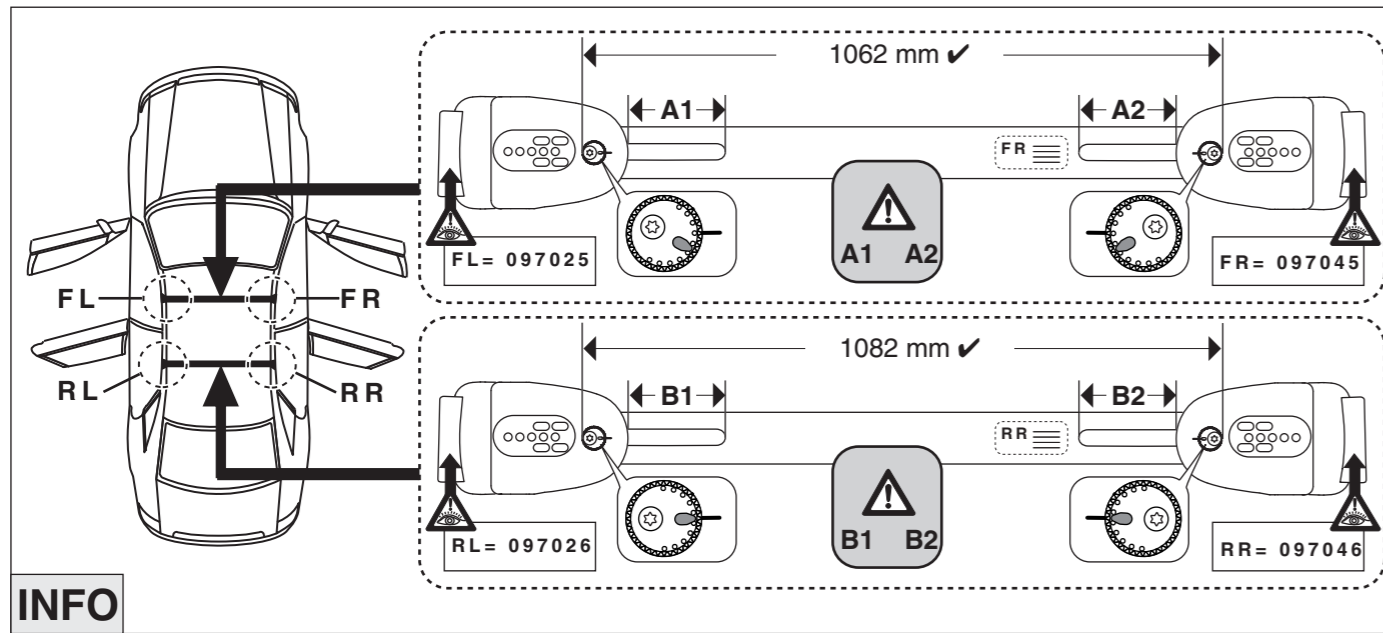

Atera SIGNO

Audi
A8 03/2010 – 11/2017

6

nur bei / only for Part-No.: 045 244

7

8

Atera SIGNO

Audi
A8 03/2010 – 11/2017

Part-No. : 044 244
Part-No. : 045 244

Atera
MADE IN GERMANY

Atera GmbH
Im Herrach 1
D-88299 Leutkirch
Internet: www.atera.de

Atera SIGNO

Audi
A8 03/2010 – 11/2017

Atera SIGNO

Audi
A8 03/2010 – 11/2017