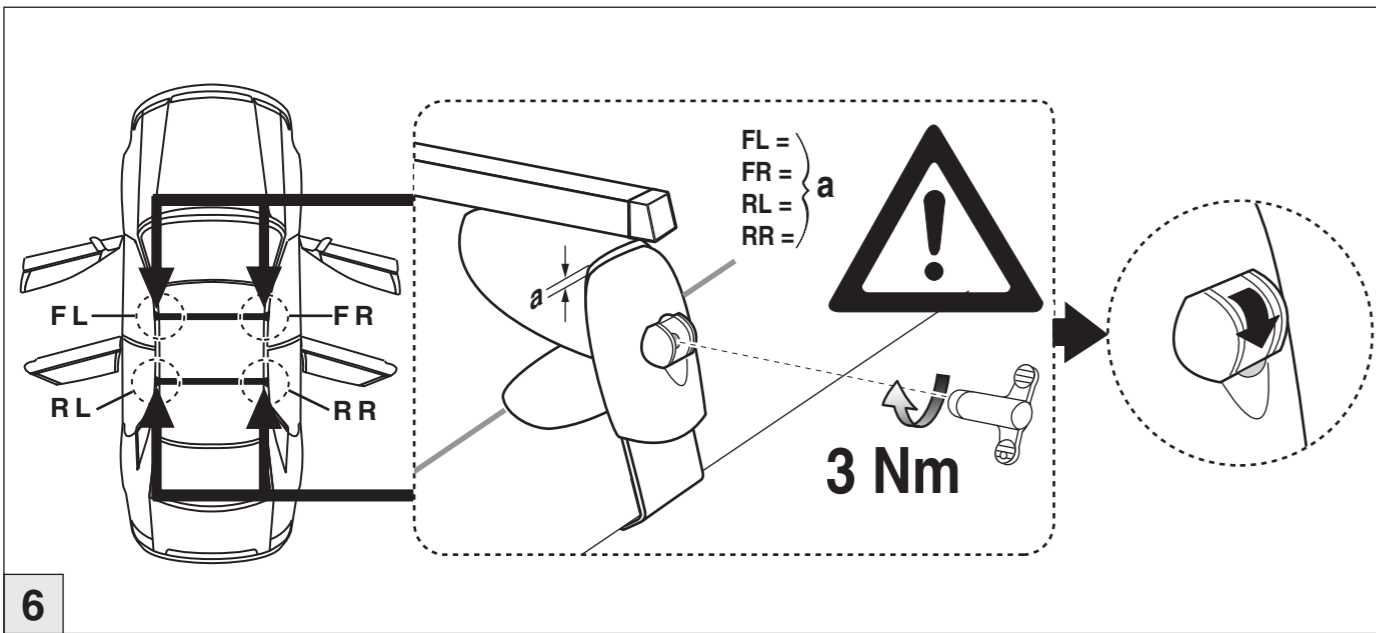

Atera SIGNO

Audi
A8 03/2010 – 11/2017

6

nur bei / only for Part-No.: 045 244

7

8

Atera SIGNO

Audi
A8 03/2010 – 11/2017

Part-No. : 044 244
Part-No. : 045 244

Atera
MADE IN GERMANY

Atera GmbH
Im Herrach 1
D-88299 Leutkirch
Internet: www.atera.de

Atera SIGNO

Audi
A8 03/2010 – 11/2017

Atera SIGNO

Audi
A8 03/2010 – 11/2017