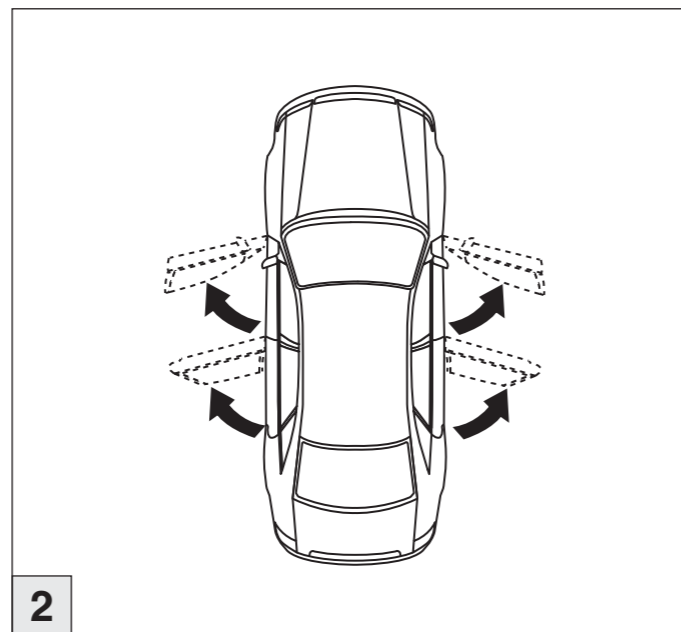

Part-No. : 044 244
Part-No. : 045 244

Atera
MADE IN GERMANY

Atera GmbH
Im Herrach 1
D-88299 Leutkirch
Internet: www.atera.de

Atera SIGNO

Audi
A8 03/2010 – 11/2017

Atera SIGNO

Audi
A8 03/2010 – 11/2017