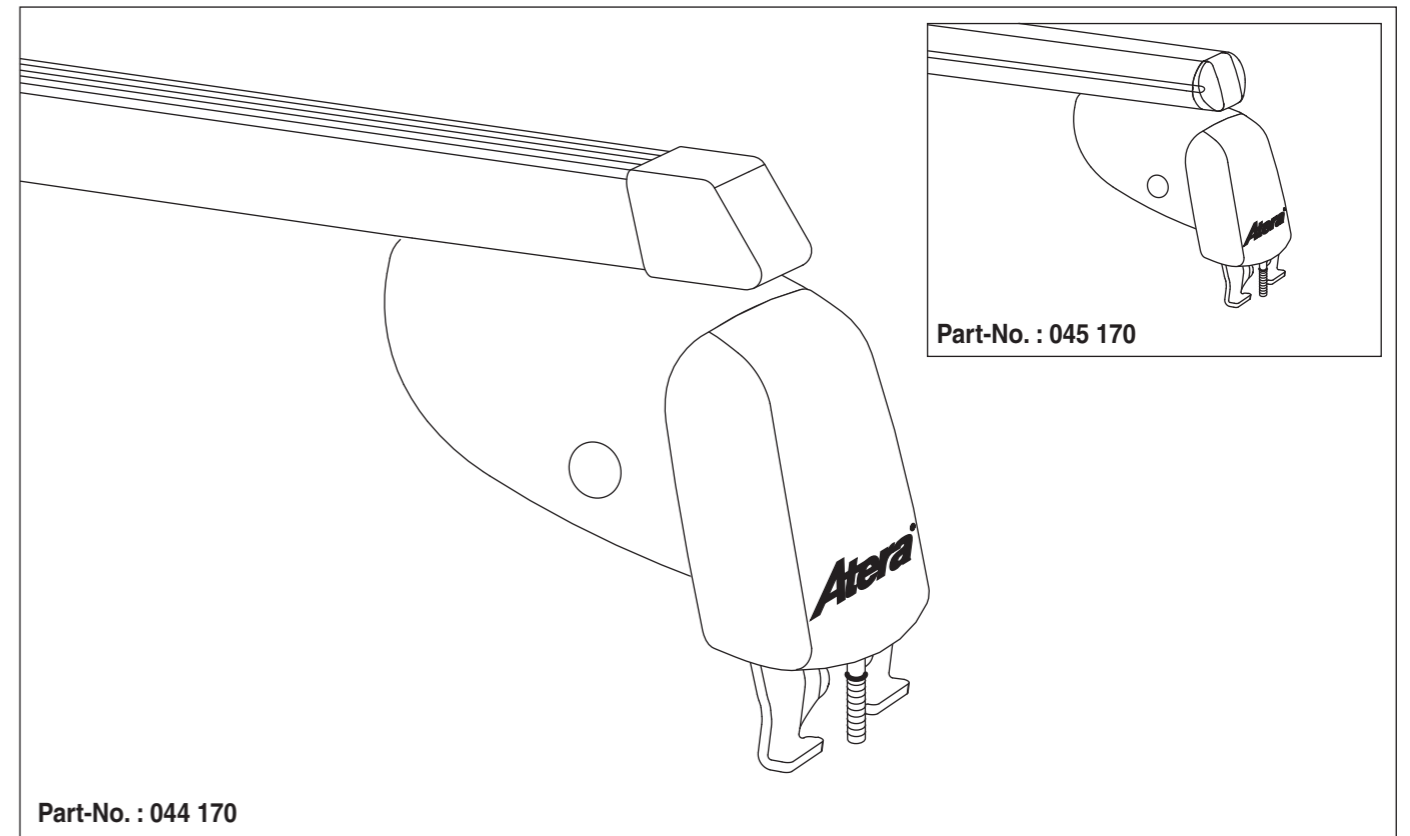

Atera® SIGNO

BMW
5-er GT (F07)

10/2009–

Part-No. : 044 170
Part-No. : 045 170