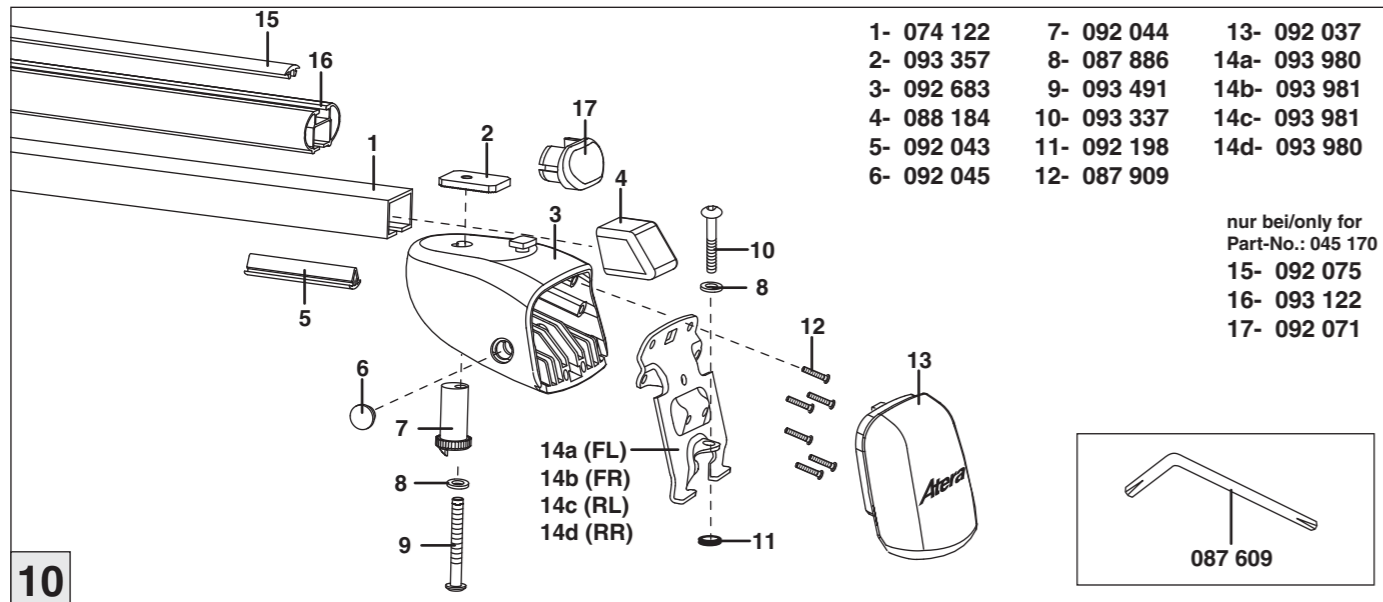

# Atera® SIGNO

BMW  
5-er GT (F07) 10/2009–

7

8

nur bei / only for Part-No.: 045 170

9

10

**Atera®**  
MADE IN GERMANY

# Atera® SIGNO

BMW  
5-er GT (F07)

10/2009–

Part-No. : 044 170  
Part-No. : 045 170