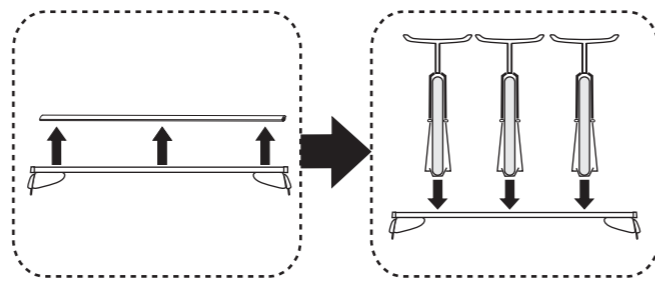

# Atera® SIGNO

BMW  
5-er GT (F07) 10/2009–

7

8

nur bei / only for Part-No.: 045 170

9

10

**Atera®**  
MADE IN GERMANY