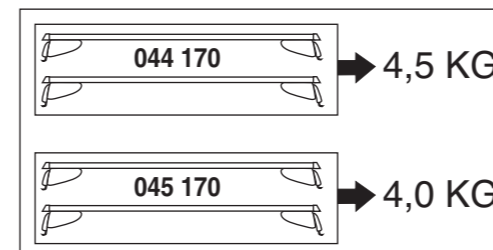

Atera® SIGNO

BMW
5-er GT (F07)

10/2009–

Part-No. : 044 170
Part-No. : 045 170