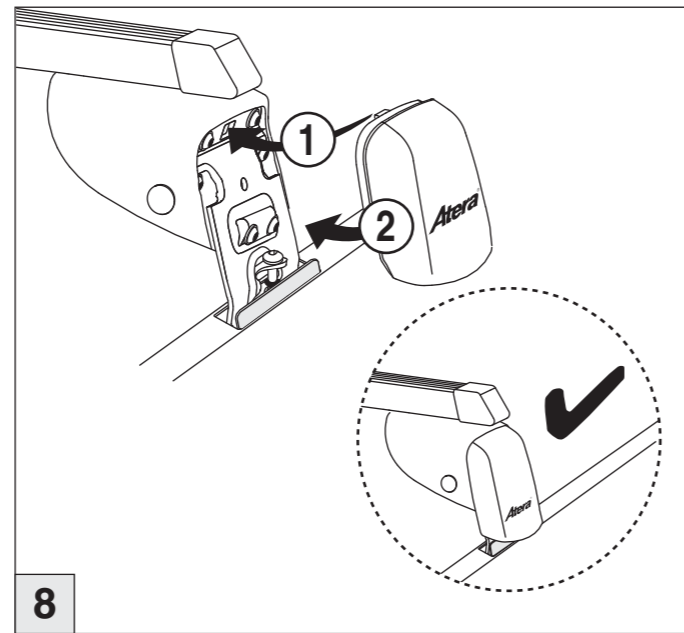

# Atera® SIGNO

BMW  
5-er GT (F07) 10/2009–

7

8

nur bei / only for Part-No.: 045 170

9

10

**Atera®**  
MADE IN GERMANY

# Atera® SIGNO

BMW  
5-er GT (F07)

10/2009–

Part-No. : 044 170  
Part-No. : 045 170