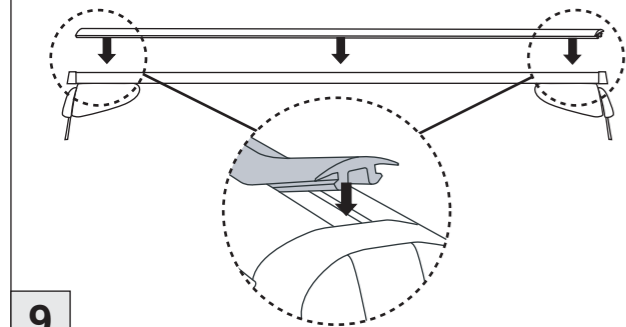

# Atera® SIGNO

BMW  
5-er GT (F07) 10/2009–

7

8

nur bei / only for Part-No.: 045 170

9

10

**Atera®**  
MADE IN GERMANY