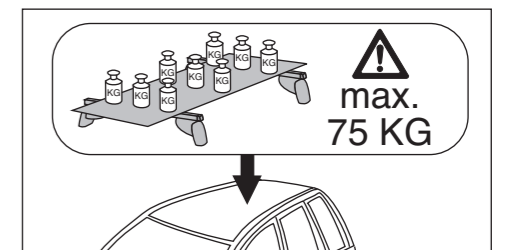

Atera® SIGNO

BMW
5-er GT (F07)

10/2009–

Part-No. : 044 170
Part-No. : 045 170