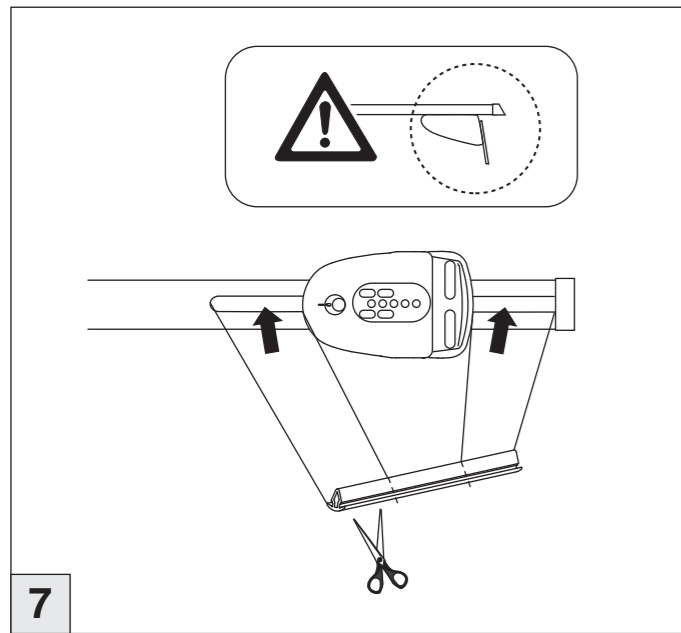

# Atera® SIGNO

BMW  
5-er GT (F07) 10/2009–

7

8

nur bei / only for Part-No.: 045 170

9

10

**Atera®**  
MADE IN GERMANY