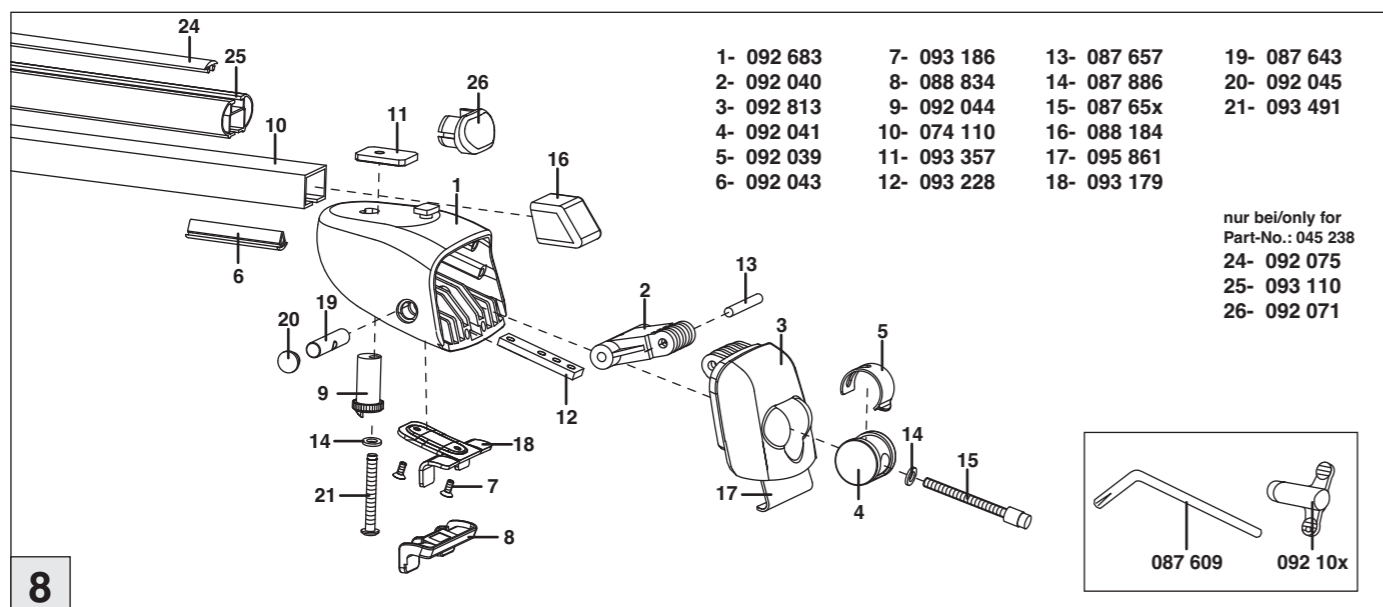

# Atera SIGNO

BMW  
3er Kombi (E91) 04/2010–09/2012

nur bei / only for Part-No.: 045 238

# Atera SIGNO

BMW  
3-er Touring (E91) 04/2010–09/2012  
(mit aufliegender Dachreingleiste  
with attached roof rail bar  
avec montage en surface bar rails de toit)

Part-No. : 044 238  
Part-No. : 045 238