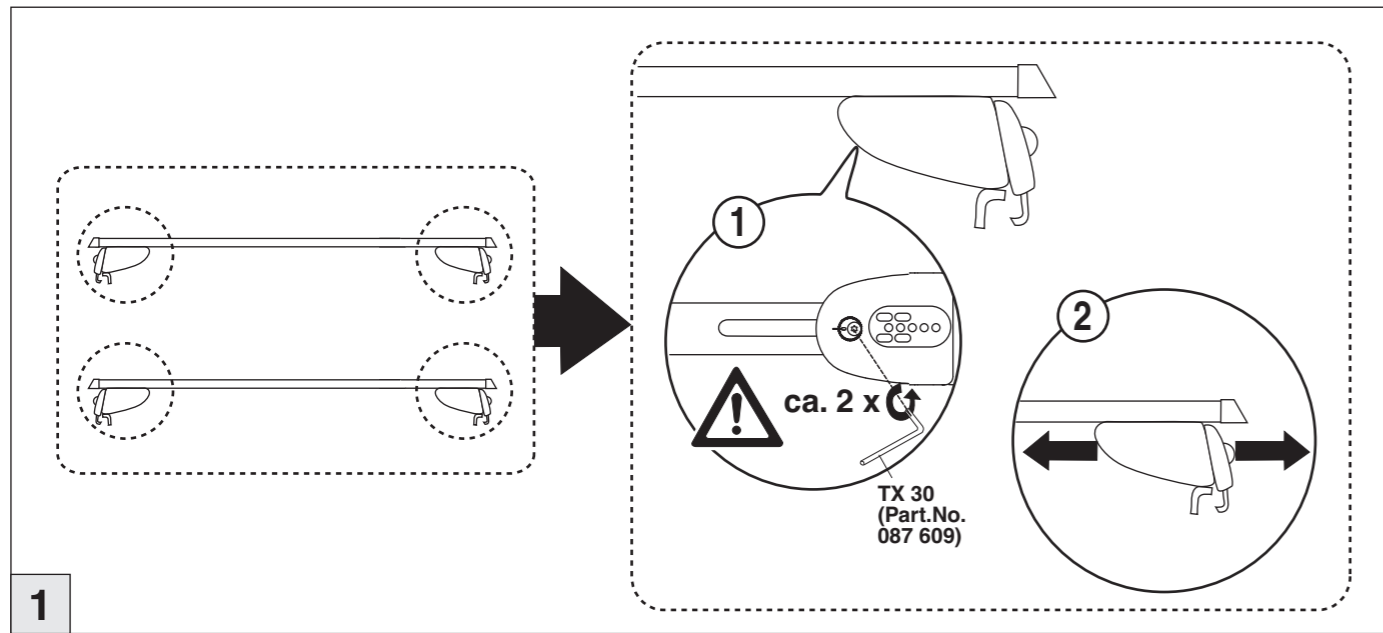

Atera SIGNO

BMW
3er Kombi (E91) 04/2010–09/2012