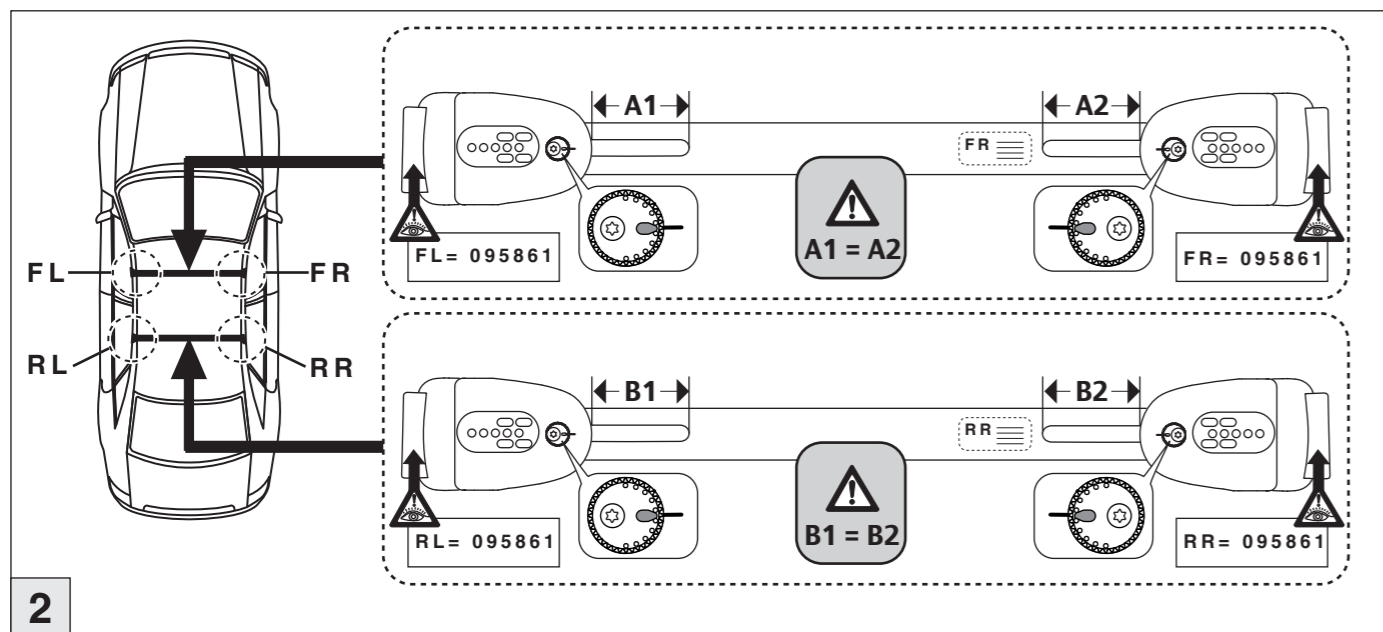

Atera SIGNO

BMW
3er Kombi (E91) 04/2010–09/2012