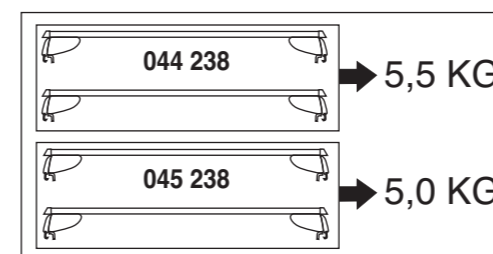

# Atera SIGNO

BMW  
3-er Touring (E91) 04/2010–09/2012  
(mit aufliegender Dachreingleiste  
with attached roof rail bar  
avec montage en surface bar rails de toit)

Part-No. : 044 238  
Part-No. : 045 238