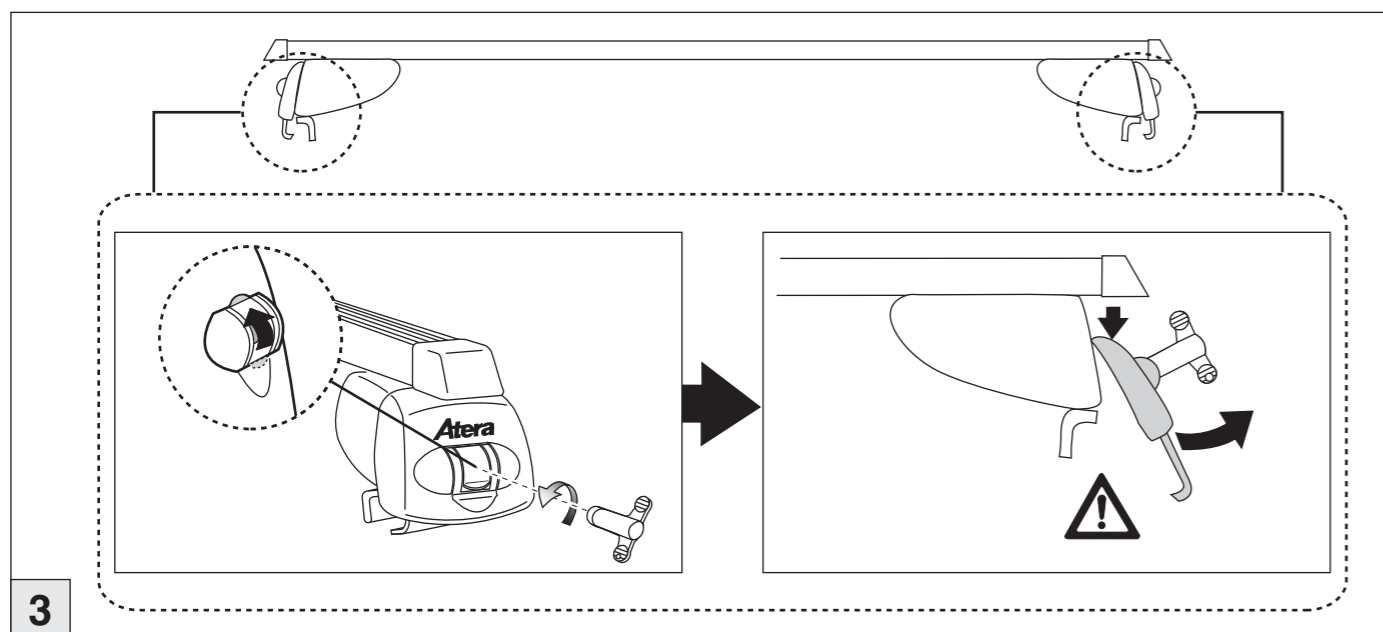

Atera SIGNO

BMW
3er Kombi (E91) 04/2010–09/2012