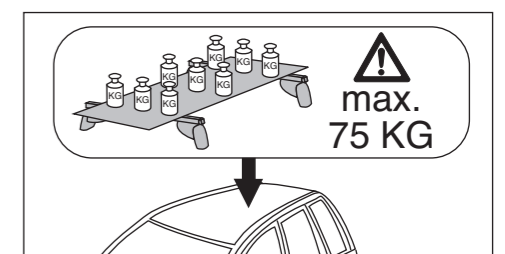

# Atera SIGNO

BMW  
3-er Touring (E91) 04/2010–09/2012  
(mit aufliegender Dachreingleiste  
with attached roof rail bar  
avec montage en surface bar rails de toit)

Part-No. : 044 238  
Part-No. : 045 238