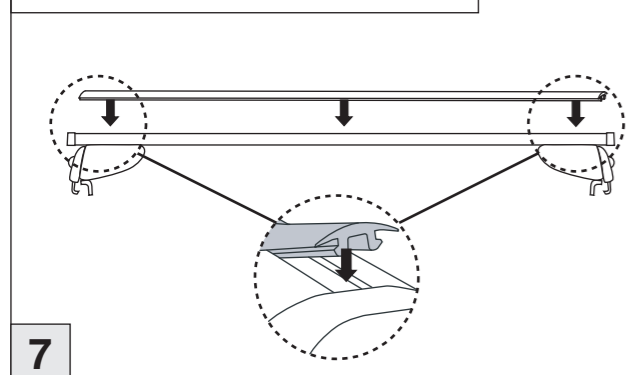

# Atera SIGNO

BMW  
3-er Touring (E91) 04/2010–09/2012  
(mit aufliegender Dachreingleiste  
with attached roof rail bar  
avec montage en surface bar rails de toit)

Part-No. : 044 238  
Part-No. : 045 238