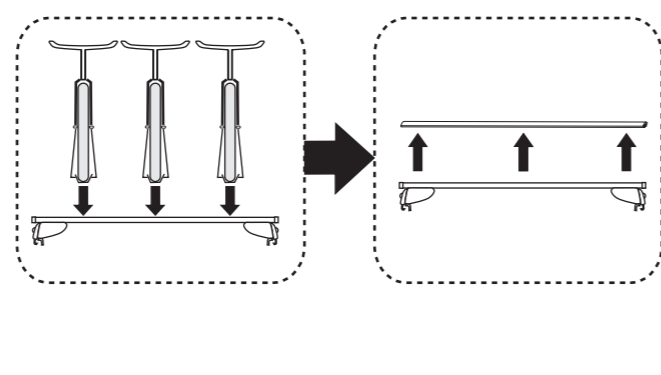

# Atera SIGNO

BMW  
3er Kombi (E91) 04/2010–09/2012

nur bei / only for Part-No.: 045 238

# Atera SIGNO

BMW  
3-er Touring (E91) 04/2010–09/2012  
(mit aufliegender Dachreingleiste  
with attached roof rail bar  
avec montage en surface bar rails de toit)

Part-No. : 044 238  
Part-No. : 045 238