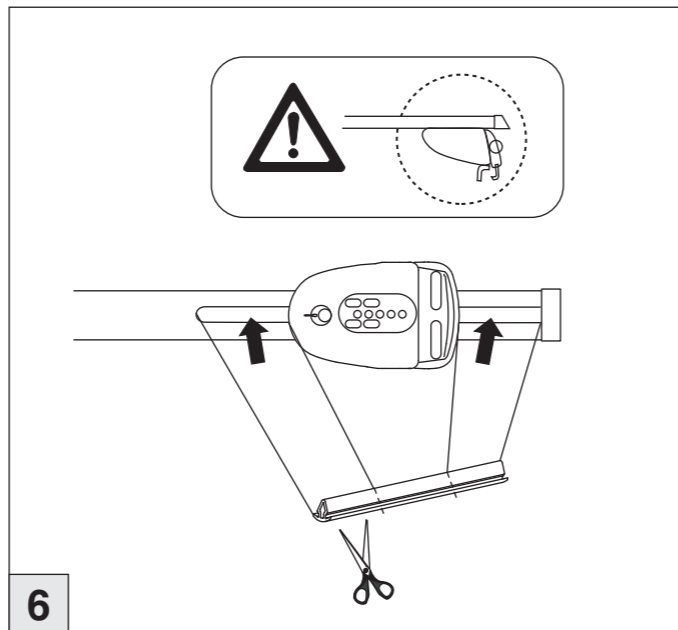

# Atera SIGNO

BMW  
3er Kombi (E91) 04/2010–09/2012

nur bei / only for Part-No.: 045 238

# Atera SIGNO

BMW  
3-er Touring (E91) 04/2010–09/2012  
(mit aufliegender Dachreingleiste  
with attached roof rail bar  
avec montage en surface bar rails de toit)

Part-No. : 044 238  
Part-No. : 045 238