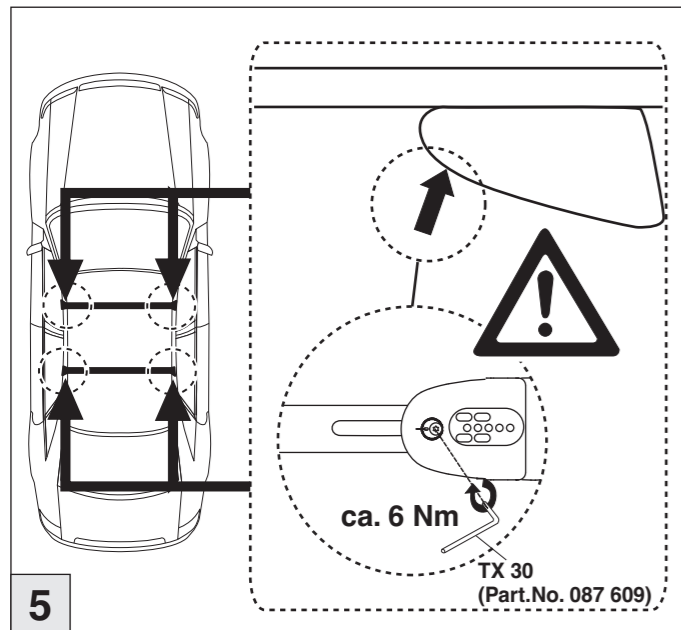

# Atera SIGNO

BMW  
3er Kombi (E91) 04/2010–09/2012

nur bei / only for Part-No.: 045 238

# Atera SIGNO

BMW  
3-er Touring (E91) 04/2010–09/2012  
(mit aufliegender Dachreingleiste  
with attached roof rail bar  
avec montage en surface bar rails de toit)

Part-No. : 044 238  
Part-No. : 045 238