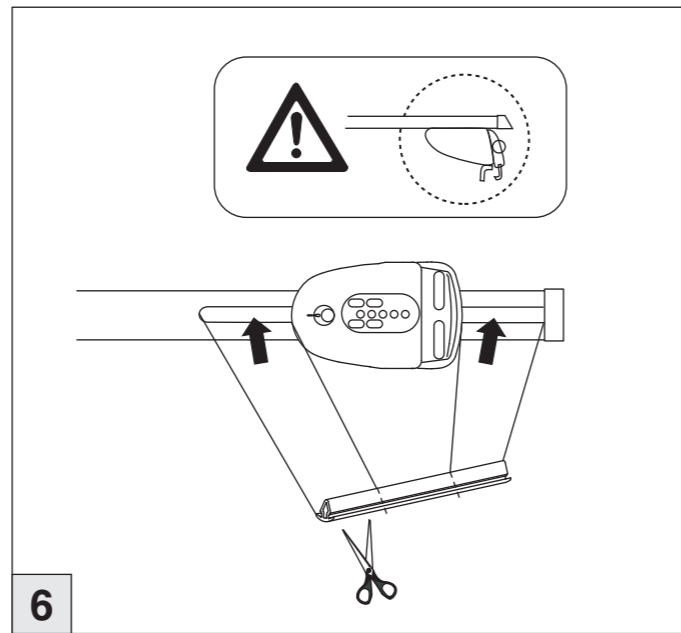

Atera SIGNO

BMW
X1 09/2009 – 10/2015

nur bei / only for Part-No.: 045 241

Atera SIGNO

BMW
X1 11/2009 – 10/2015

Part-No. : 044 241
Part-No. : 045 241

Atera
MADE IN GERMANY
Atera GmbH
Im Herrach 1
D-88299 Leutkirch
Internet: www.atera.de