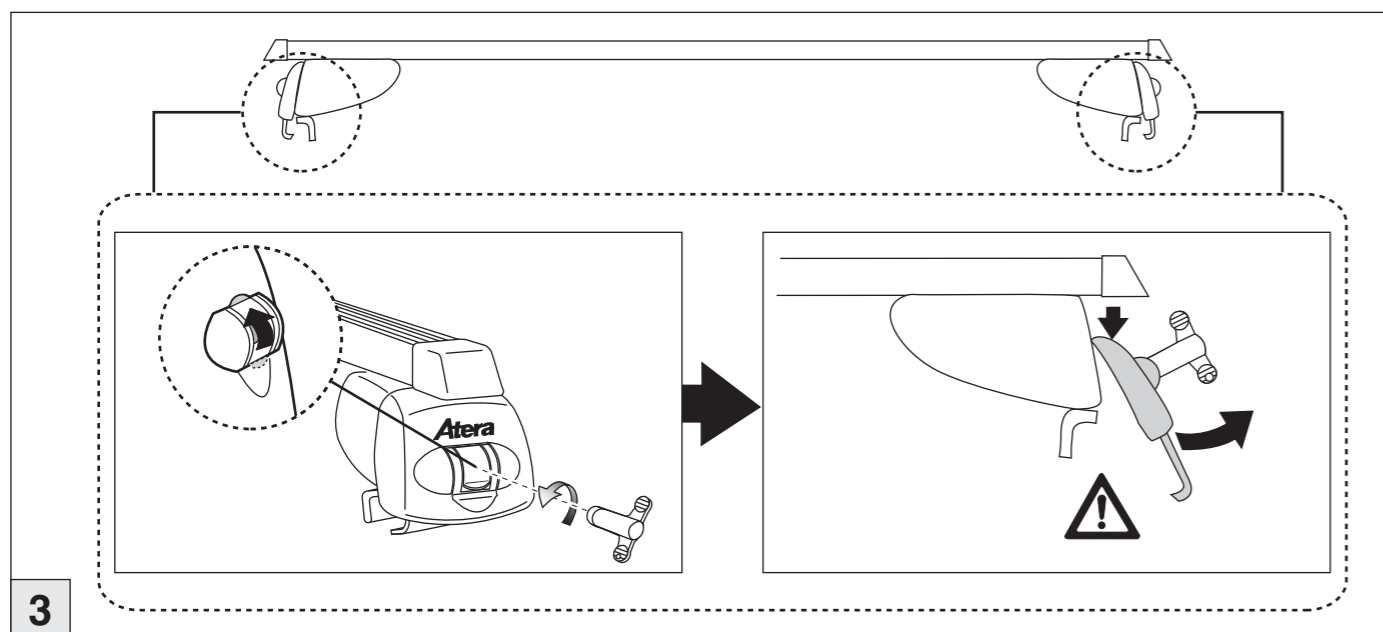

Atera SIGNO

BMW
X1 09/2009 – 10/2015