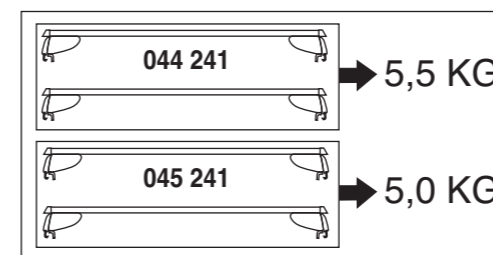

Atera SIGNO

BMW
X1 09/2009 – 10/2015

nur bei / only for Part-No.: 045 241

Atera SIGNO

BMW
X1 11/2009 – 10/2015

Part-No. : 044 241
Part-No. : 045 241

Atera
MADE IN GERMANY
Atera GmbH
Im Herrach 1
D-88299 Leutkirch
Internet: www.atera.de