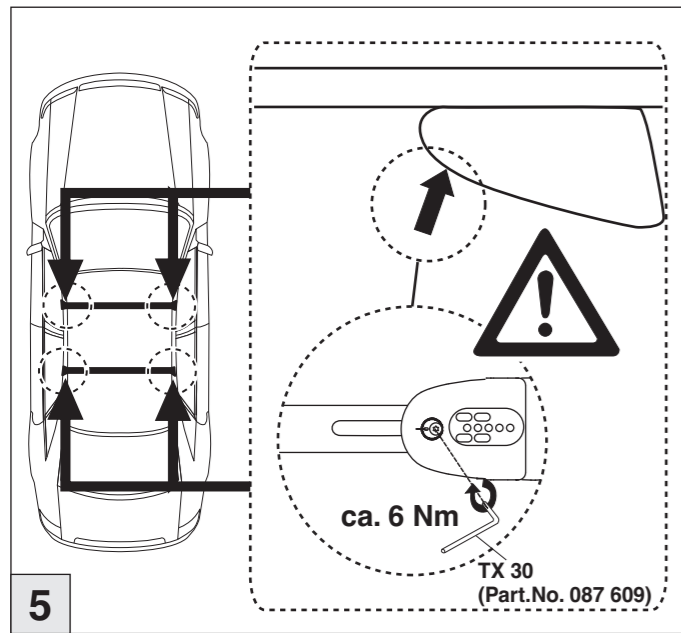

Atera SIGNO

BMW
X1 09/2009 – 10/2015

nur bei / only for Part-No.: 045 241

Atera SIGNO

BMW
X1 11/2009 – 10/2015

Part-No. : 044 241
Part-No. : 045 241

Atera
MADE IN GERMANY
Atera GmbH
Im Herrach 1
D-88299 Leutkirch
Internet: www.atera.de