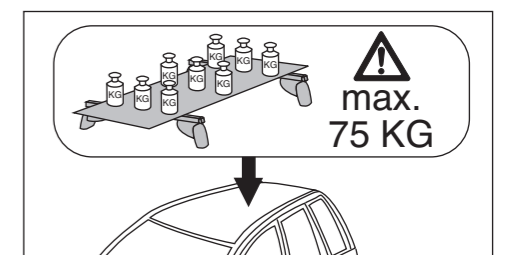

Atera SIGNO

BMW
X1 09/2009 – 10/2015

nur bei / only for Part-No.: 045 241

Atera SIGNO

BMW
X1 11/2009 – 10/2015

Part-No. : 044 241
Part-No. : 045 241

Atera
MADE IN GERMANY
Atera GmbH
Im Herrach 1
D-88299 Leutkirch
Internet: www.atera.de