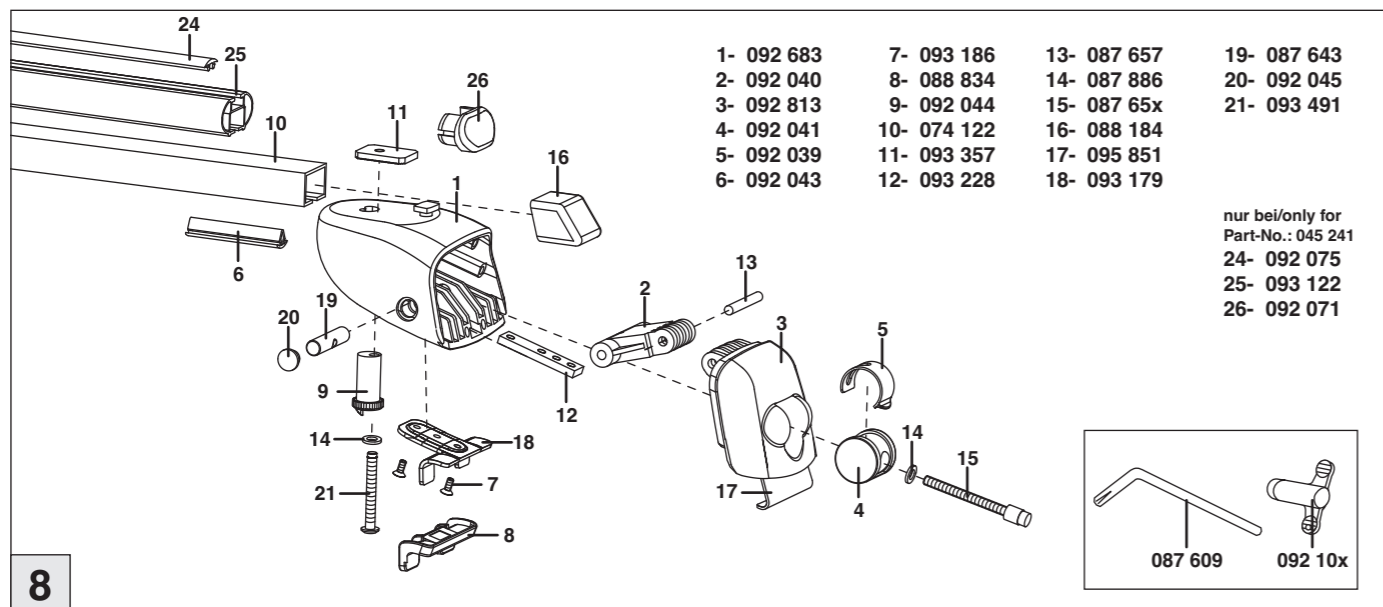

Atera SIGNO

BMW
X1 09/2009 – 10/2015

nur bei / only for Part-No.: 045 241

Atera SIGNO

BMW
X1 11/2009 – 10/2015

Part-No. : 044 241
Part-No. : 045 241

Atera
MADE IN GERMANY
Atera GmbH
Im Herrach 1
D-88299 Leutkirch
Internet: www.atera.de