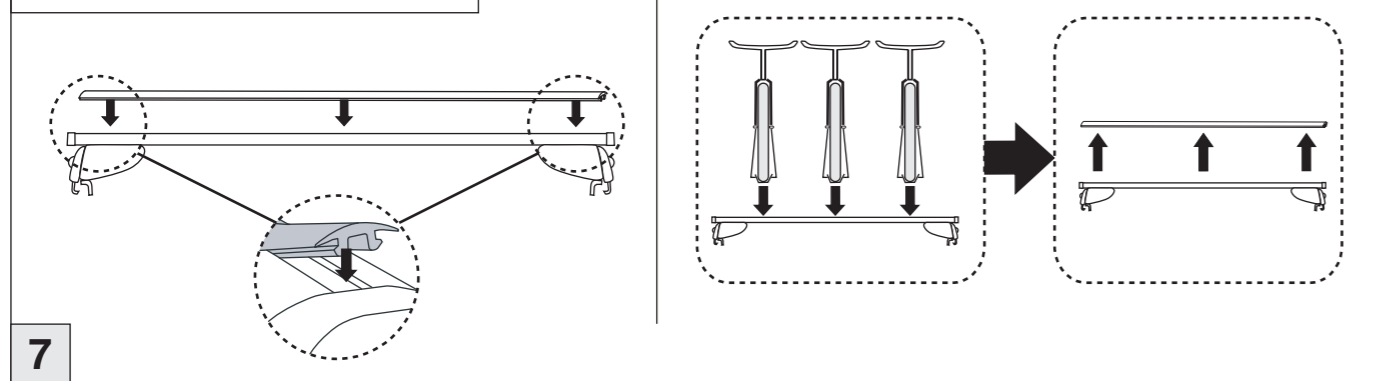

Atera SIGNO

BMW
X1 09/2009 – 10/2015

nur bei / only for Part-No.: 045 241

Atera SIGNO

BMW
X1 11/2009 – 10/2015

Part-No. : 044 241
Part-No. : 045 241

Atera
MADE IN GERMANY
Atera GmbH
Im Herrach 1
D-88299 Leutkirch
Internet: www.atera.de