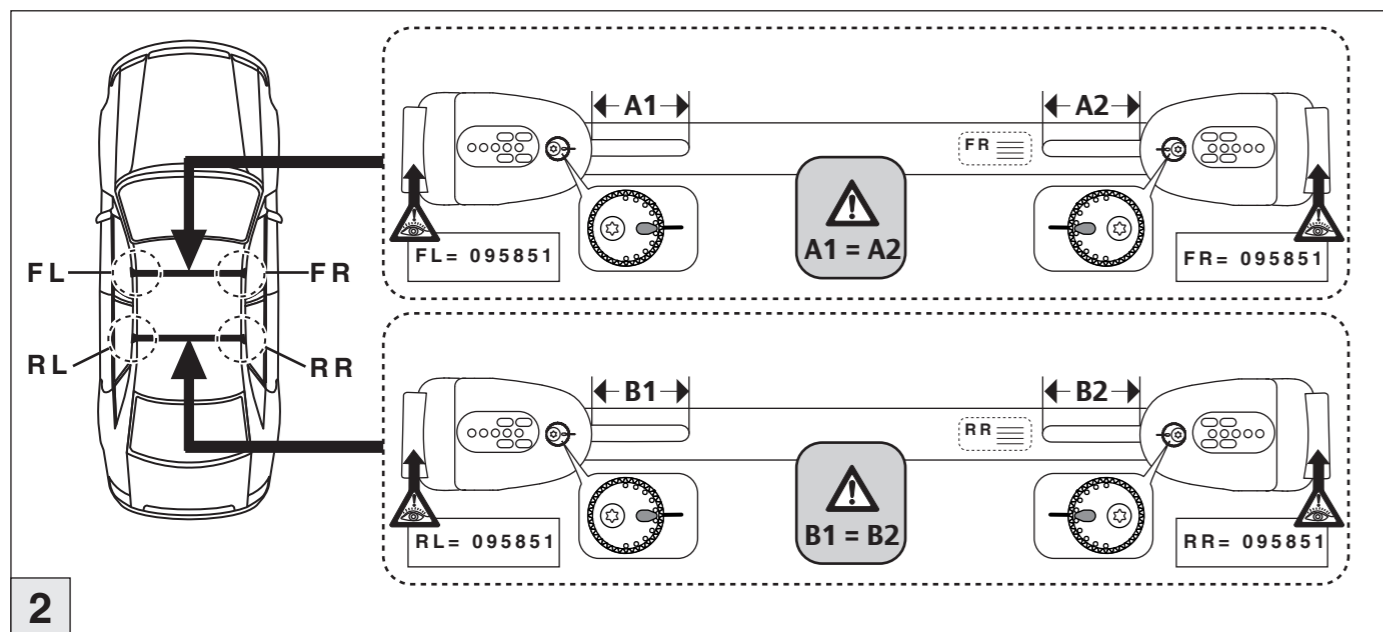

Atera SIGNO

BMW
X1 09/2009 – 10/2015