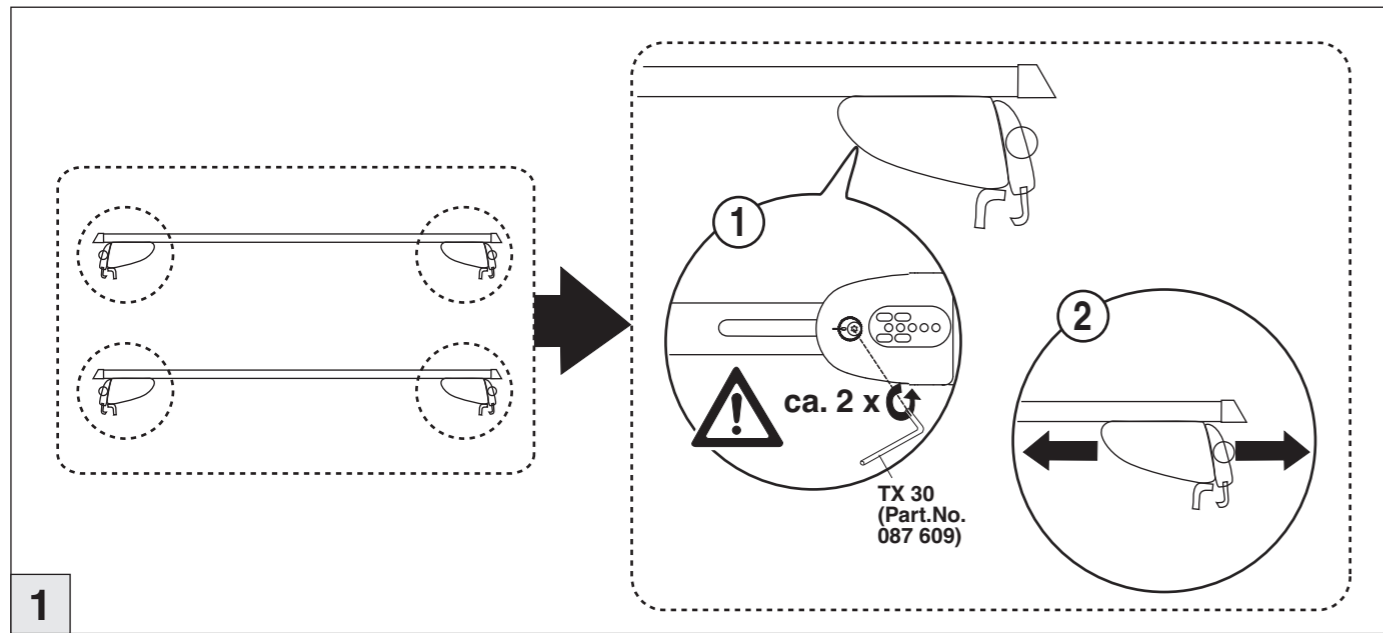

Atera SIGNO

BMW
X1 09/2009 – 10/2015