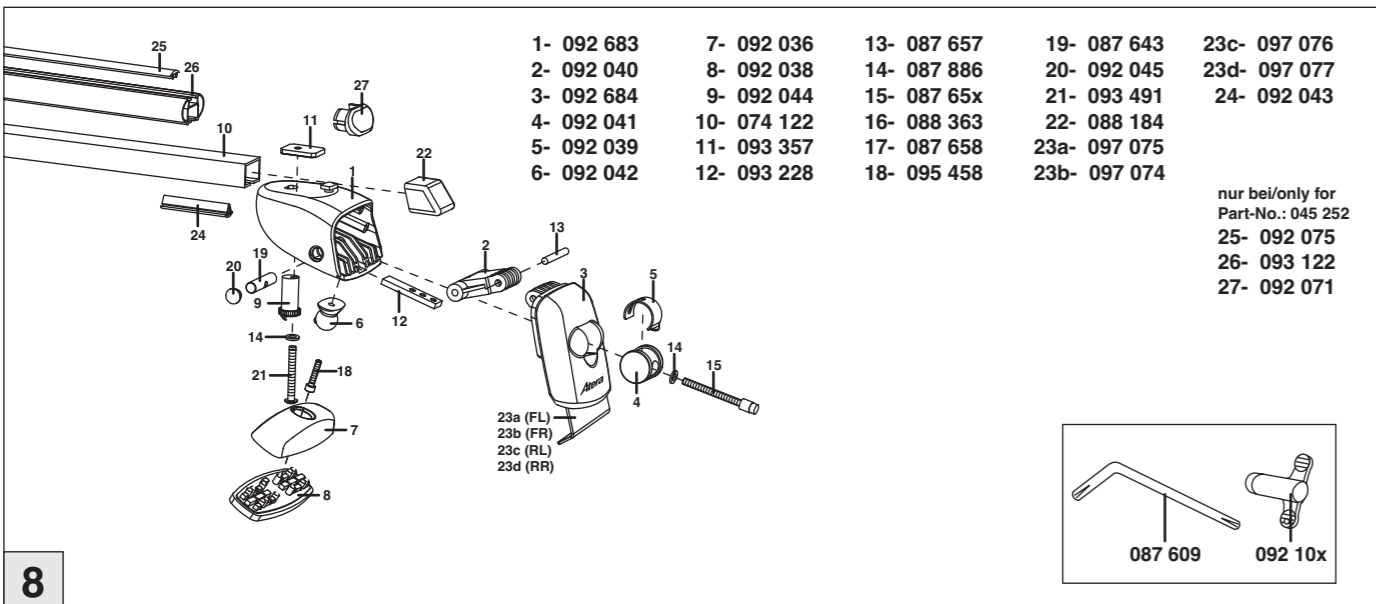

Atera SIGNO

Citroën
C4 11/2010–

6

nur bei / only for Part-No.: 045 252

7

8

Atera SIGNO

Citroën
C4 11/2010–
Part-No. : 044 252
Part-No. : 045 252

Part-No. : 044 252

Atera
MADE IN GERMANY

Atera GmbH
Im Herrach 1
D-88299 Leutkirch
Internet: www.atera.de

Atera SIGNO

Citroën
C4 11/2010-

Atera SIGNO

Citroën
C4 11/2010-

INFO

1

2

3

4

5