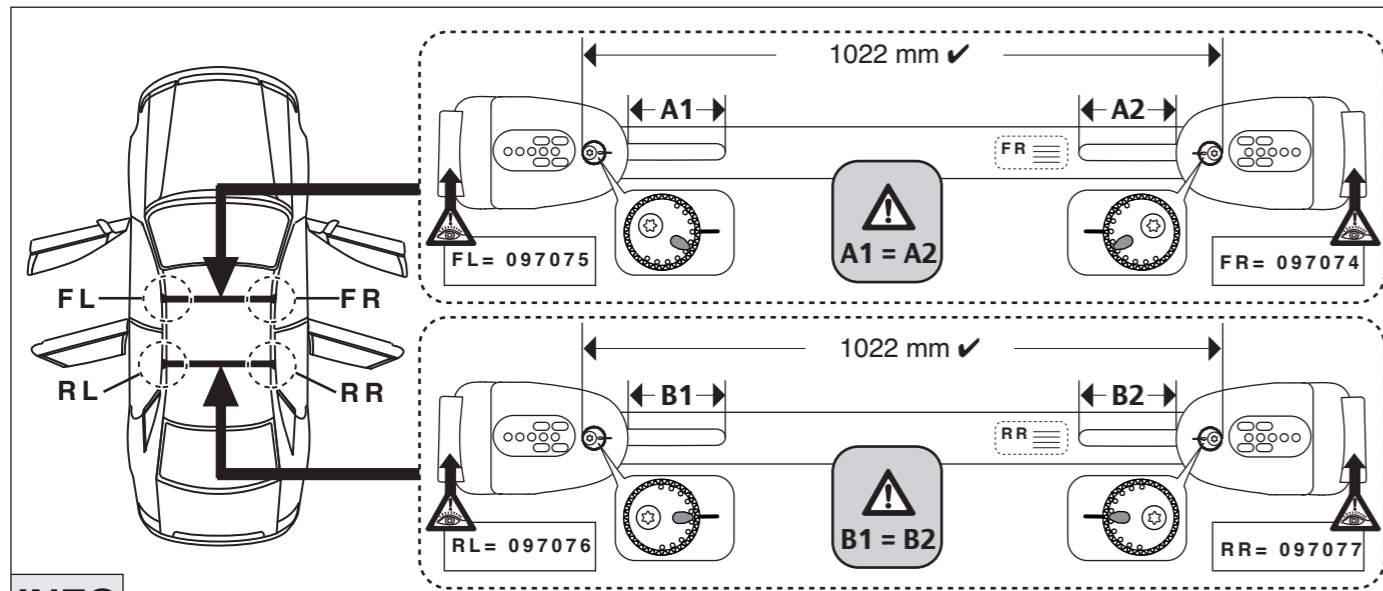

Atera SIGNO

Citroën
C4 11/2010–

6

nur bei / only for Part-No.: 045 252

7

8

Atera SIGNO

Citroën
C4 11/2010–
Part-No. : 044 252
Part-No. : 045 252

Part-No. : 044 252

Atera
MADE IN GERMANY

Atera GmbH
Im Herrach 1
D-88299 Leutkirch
Internet: www.atera.de

Atera SIGNO

Citroën
C4 11/2010-

Atera SIGNO

Citroën
C4 11/2010-

INFO