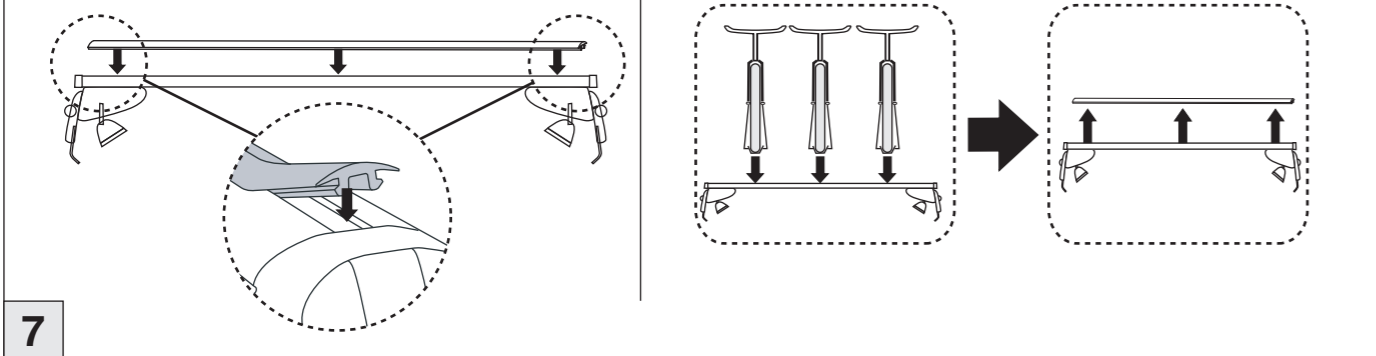

Atera SIGNO

Citroën
C4 11/2010–

6

nur bei / only for Part-No.: 045 252

7

8

Atera SIGNO

Citroën
C4 11/2010–
Part-No. : 044 252
Part-No. : 045 252