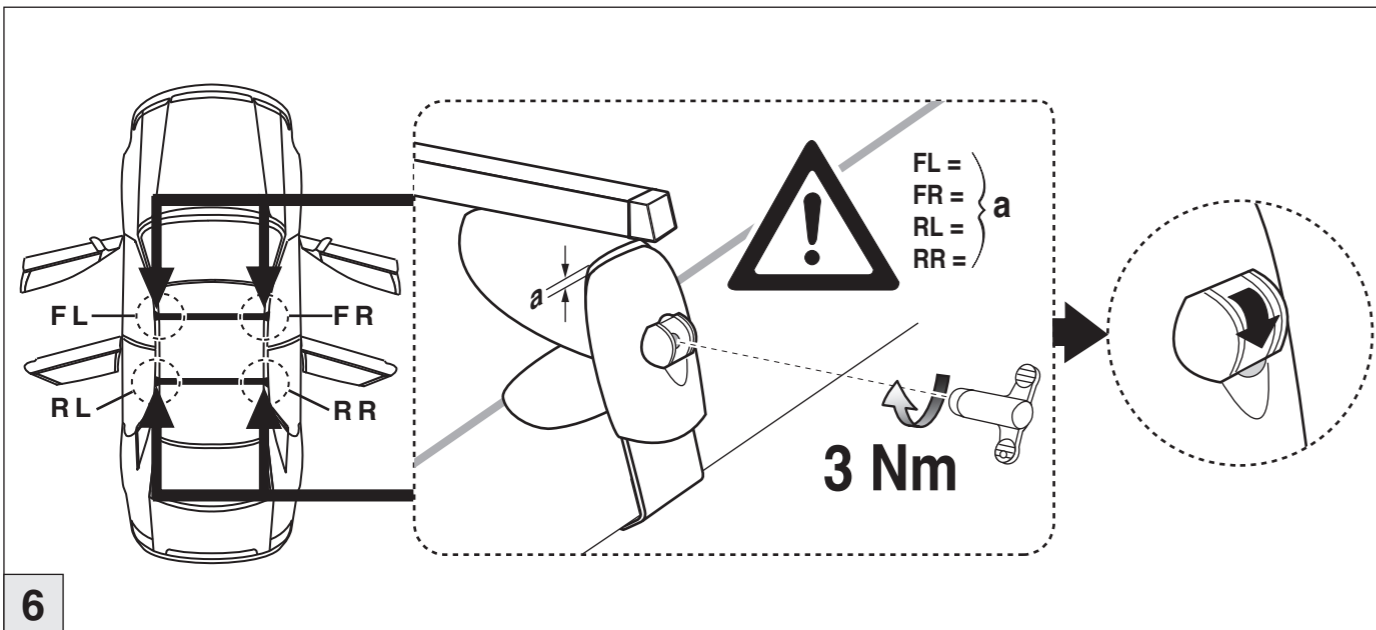

Atera SIGNO

Citroën
C4 11/2010–

6

nur bei / only for Part-No.: 045 252

7

8

Atera SIGNO

Citroën
C4 11/2010–
Part-No. : 044 252
Part-No. : 045 252