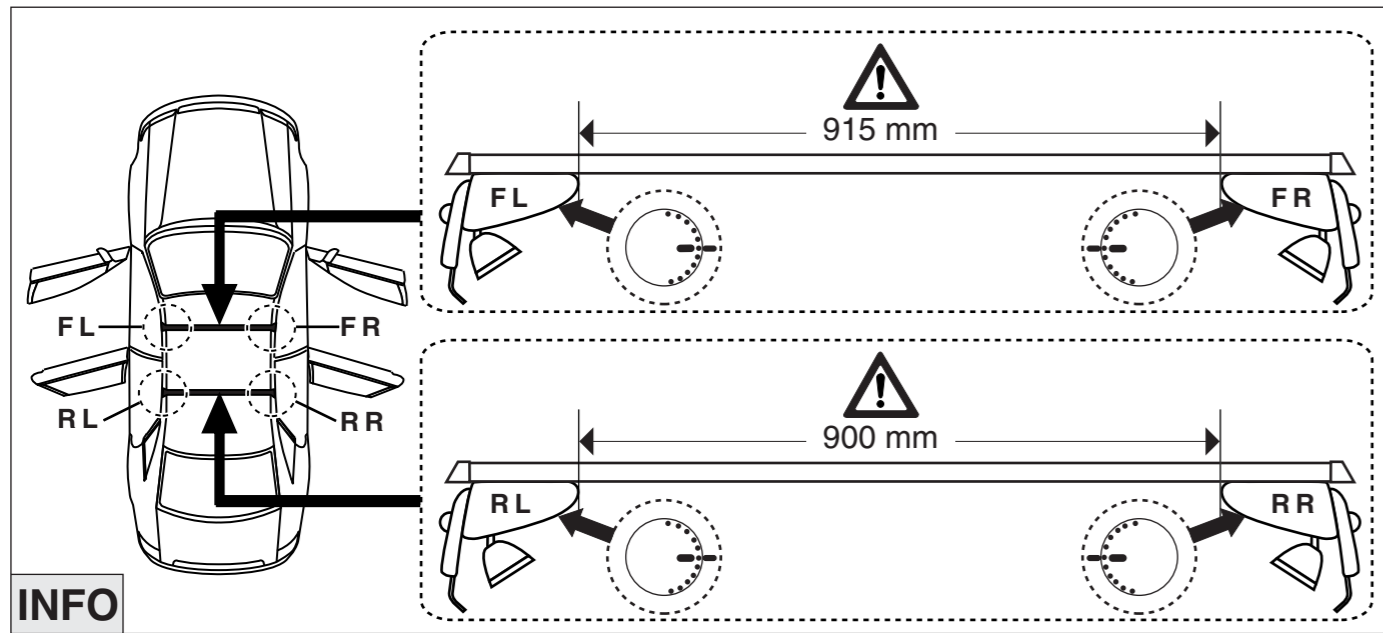

Atera SIGNO

Ford
Fiesta 5-türig 04/2002–10/2008