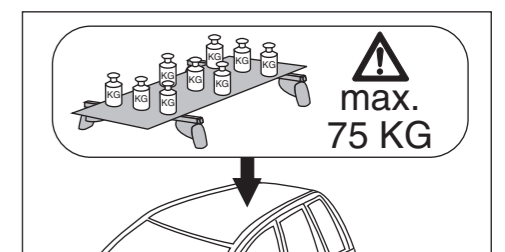

Atera SIGNO

Ford
Fiesta 5-türig 04/2002–10/2008

Part-No. : 044 026

Part-No. : 045 026

Atera
MADE IN GERMANY

Atera GmbH
Im Herrach 1
D-88299 Leutkirch
Internet: www.atera.de