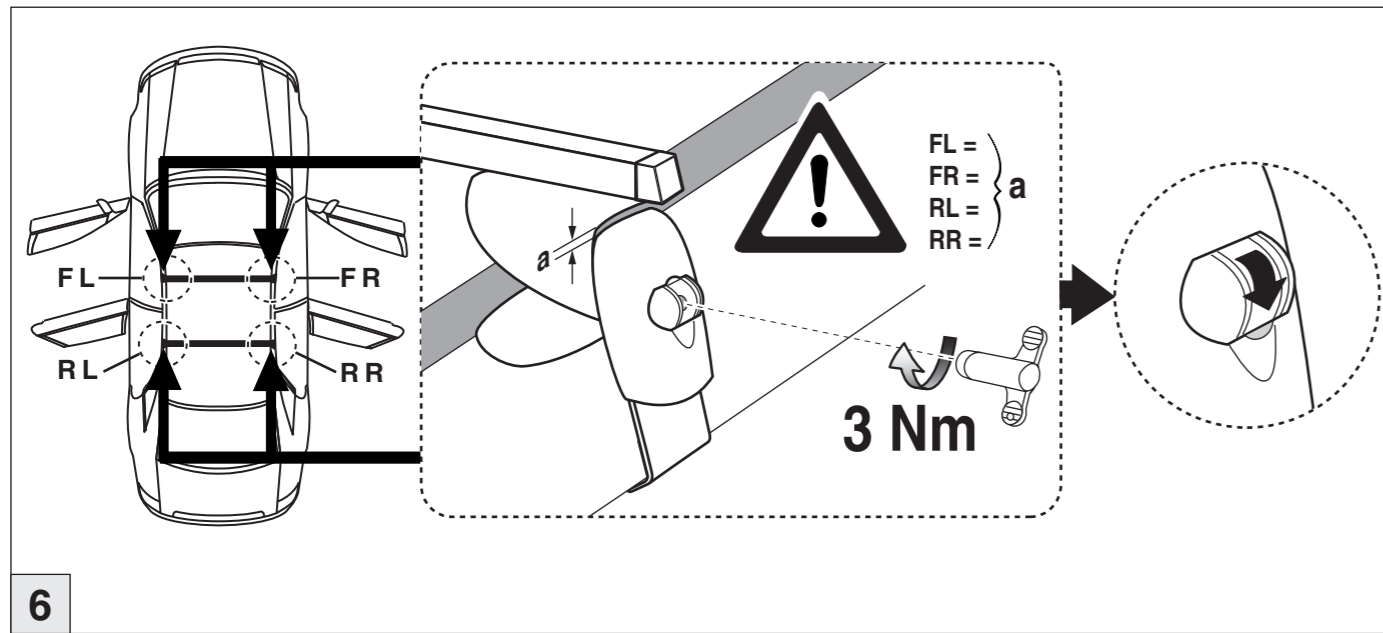

# Atera SIGNO

Ford  
Fiesta 5-türig 04/2002–10/2008

6

nur bei / only for Part-No.: 045 026

7

8

# Atera SIGNO

Ford  
Fiesta 5-türig 04/2002–10/2008

Part-No. : 044 026

Part-No. : 045 026

**Atera**  
MADE IN GERMANY

Atera GmbH  
Im Herrach 1  
D-88299 Leutkirch  
Internet: www.atera.de