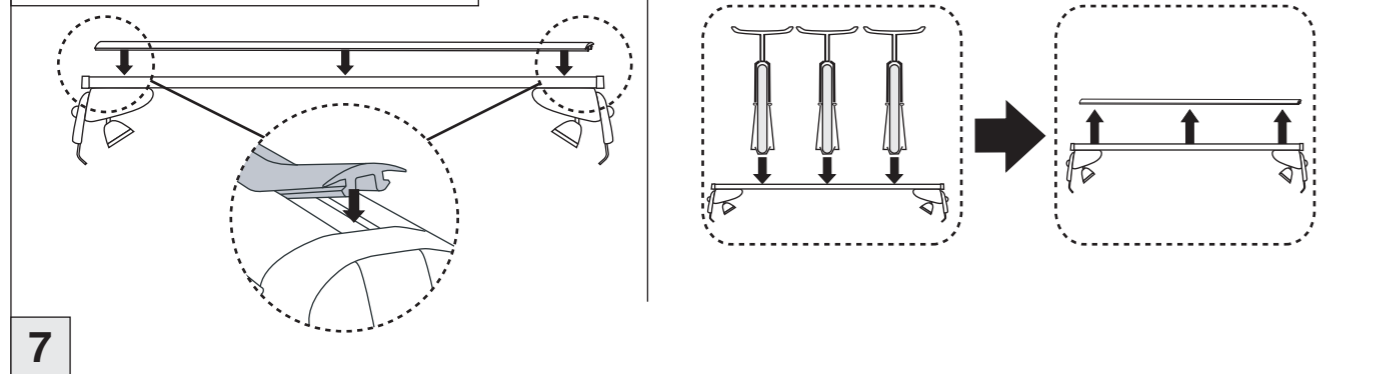

# Atera SIGNO

Ford  
Fiesta 5-türig 04/2002–10/2008

6

nur bei / only for Part-No.: 045 026

7

8