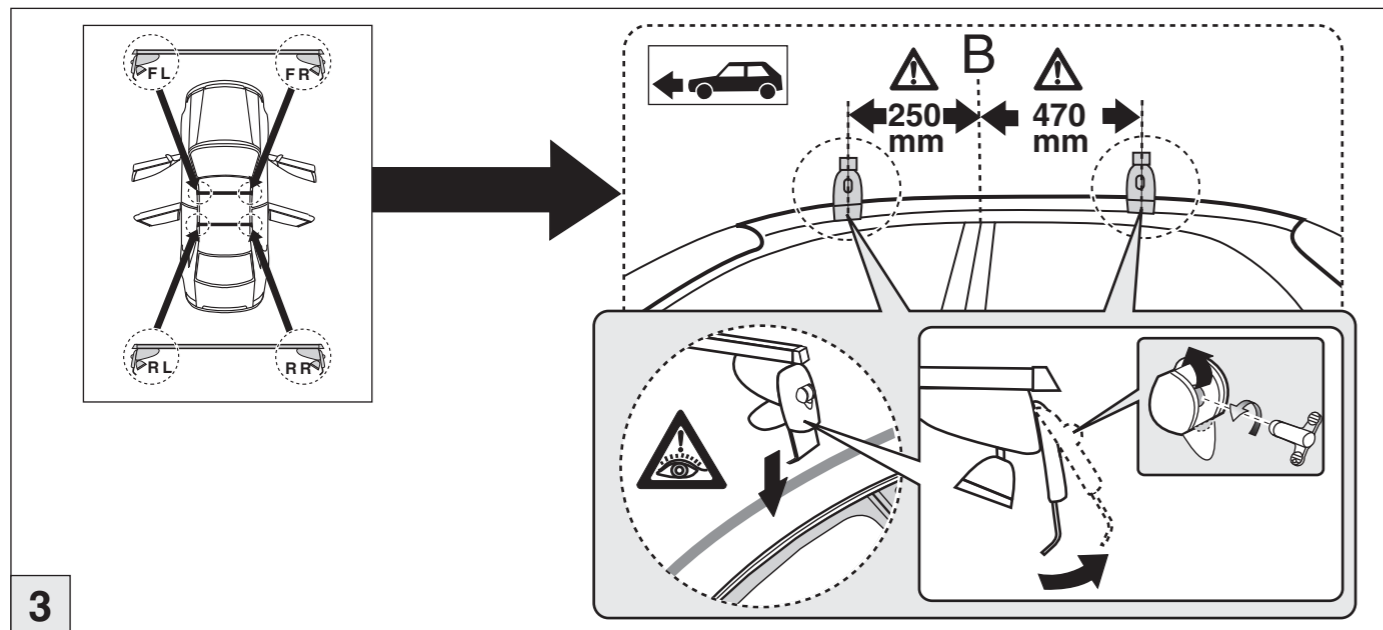

Atera SIGNO

Ford
Fiesta 5-türig 04/2002–10/2008