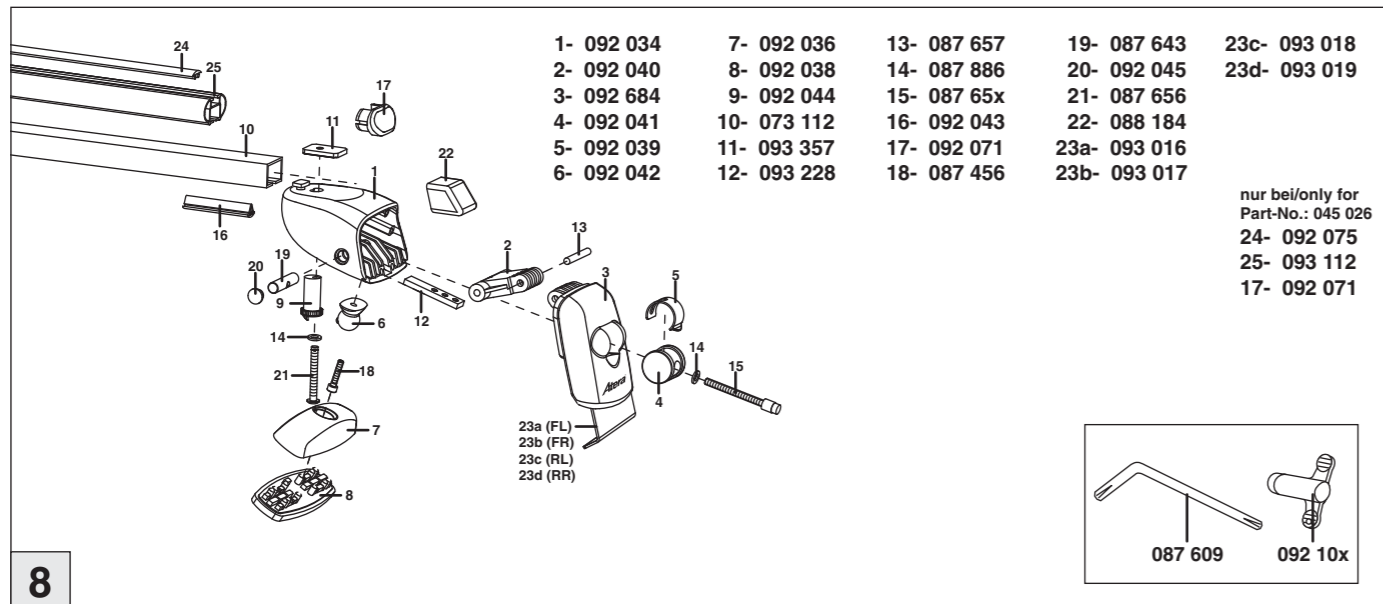

# Atera SIGNO

Ford  
Fiesta 5-türig 04/2002–10/2008

6

nur bei / only for Part-No.: 045 026

7

8

# Atera SIGNO

Ford  
Fiesta 5-türig 04/2002–10/2008

Part-No. : 044 026

Part-No. : 045 026

**Atera**  
MADE IN GERMANY

Atera GmbH  
Im Herrach 1  
D-88299 Leutkirch  
Internet: www.atera.de

# Atera SIGNO

Ford  
Fiesta 5-türig 04/2002–10/2008