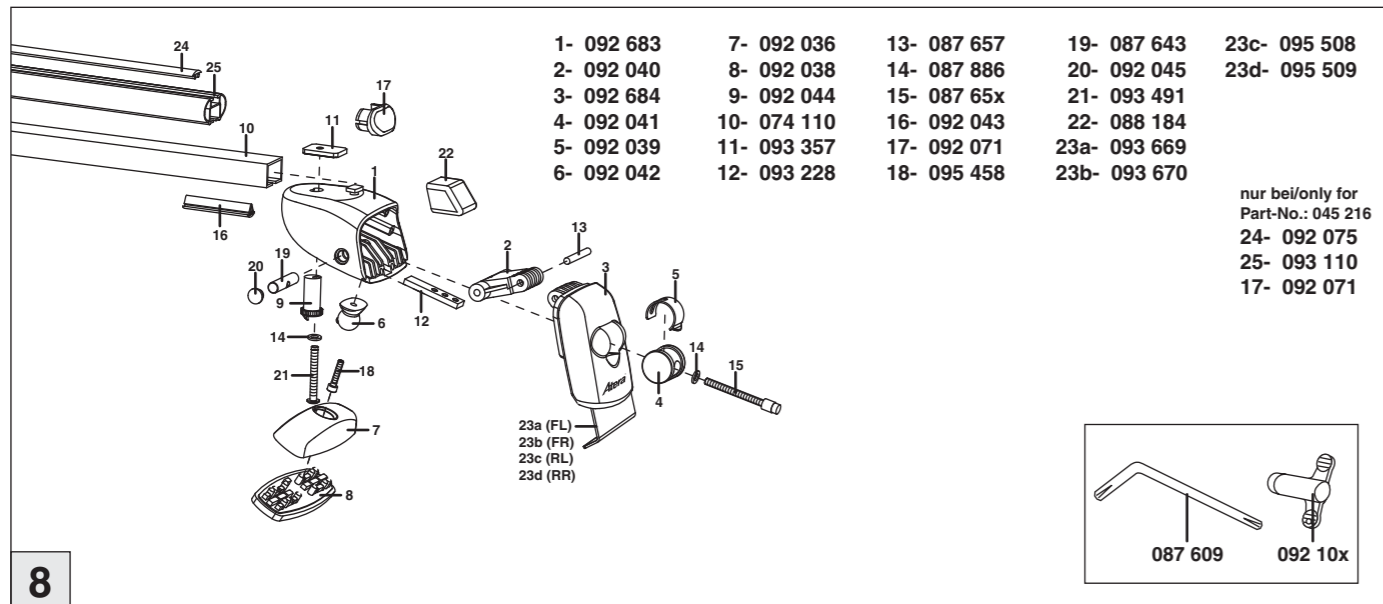

Atera SIGNO

Ford Fiesta 10/2008 – 06/2017
(5-türig/doors/portes)

6

nur bei / only for Part-No.: 045 216

7

8

Atera SIGNO

Ford Fiesta 10/2008 – 06/2017
(5-türig/doors/portes)

Art.-Nr. / Part-No. : 044 216
Art.-Nr. / Part-No. : 045 216

Part-No. : 044 216

Atera
Atera GmbH
Im Herrach 1
D-88299 Leutkirch
Internet: www.atera.de

Atera SIGNO

Ford Fiesta 10/2008 – 06/2017
(5-türig/doors/portes)

INFO

1

2

3

Atera SIGNO

Ford Fiesta 10/2008 – 06/2017
(5-türig/doors/portes)

4

5