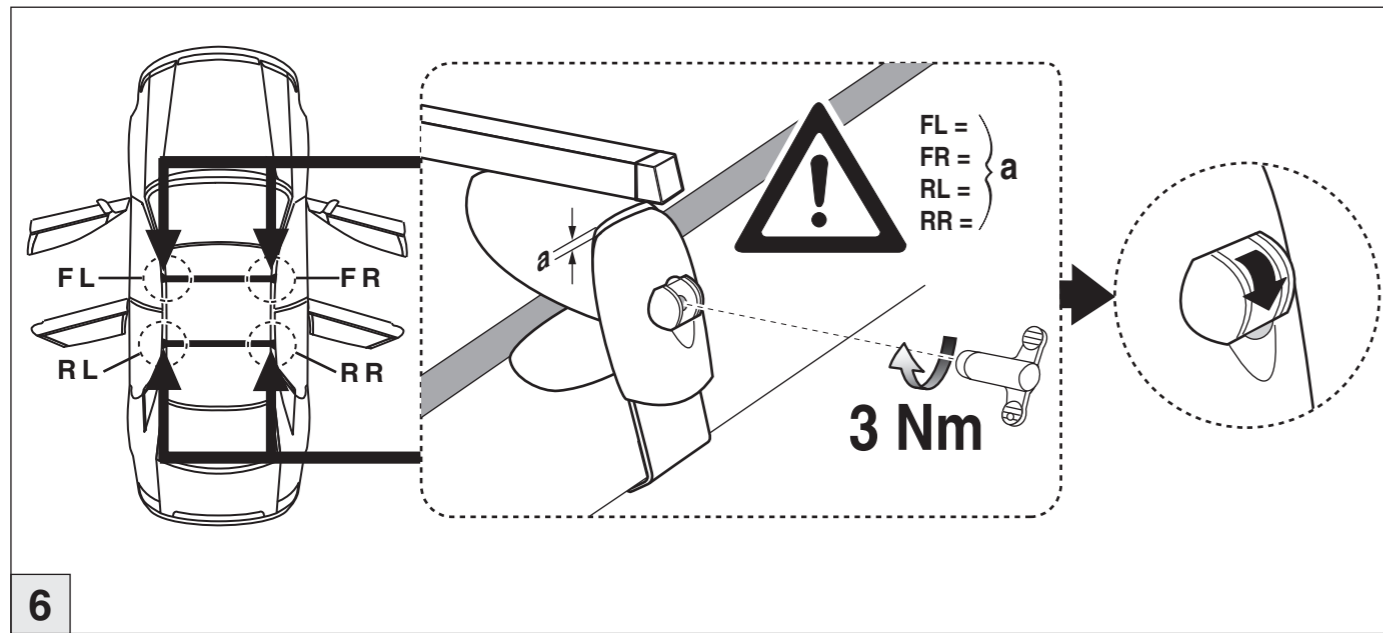

Atera SIGNO

Ford Fiesta 10/2008 – 06/2017
(5-türig/doors/portes)

6

nur bei / only for Part-No.: 045 216

7

8

Atera SIGNO

Ford Fiesta 10/2008 – 06/2017
(5-türig/doors/portes)

Art.-Nr. / Part-No. : 044 216
Art.-Nr. / Part-No. : 045 216

Part-No. : 044 216

Atera
Atera GmbH
Im Herrach 1
D-88299 Leutkirch
Internet: www.atera.de

Atera SIGNO

Ford Fiesta 10/2008 – 06/2017
(5-türig/doors/portes)