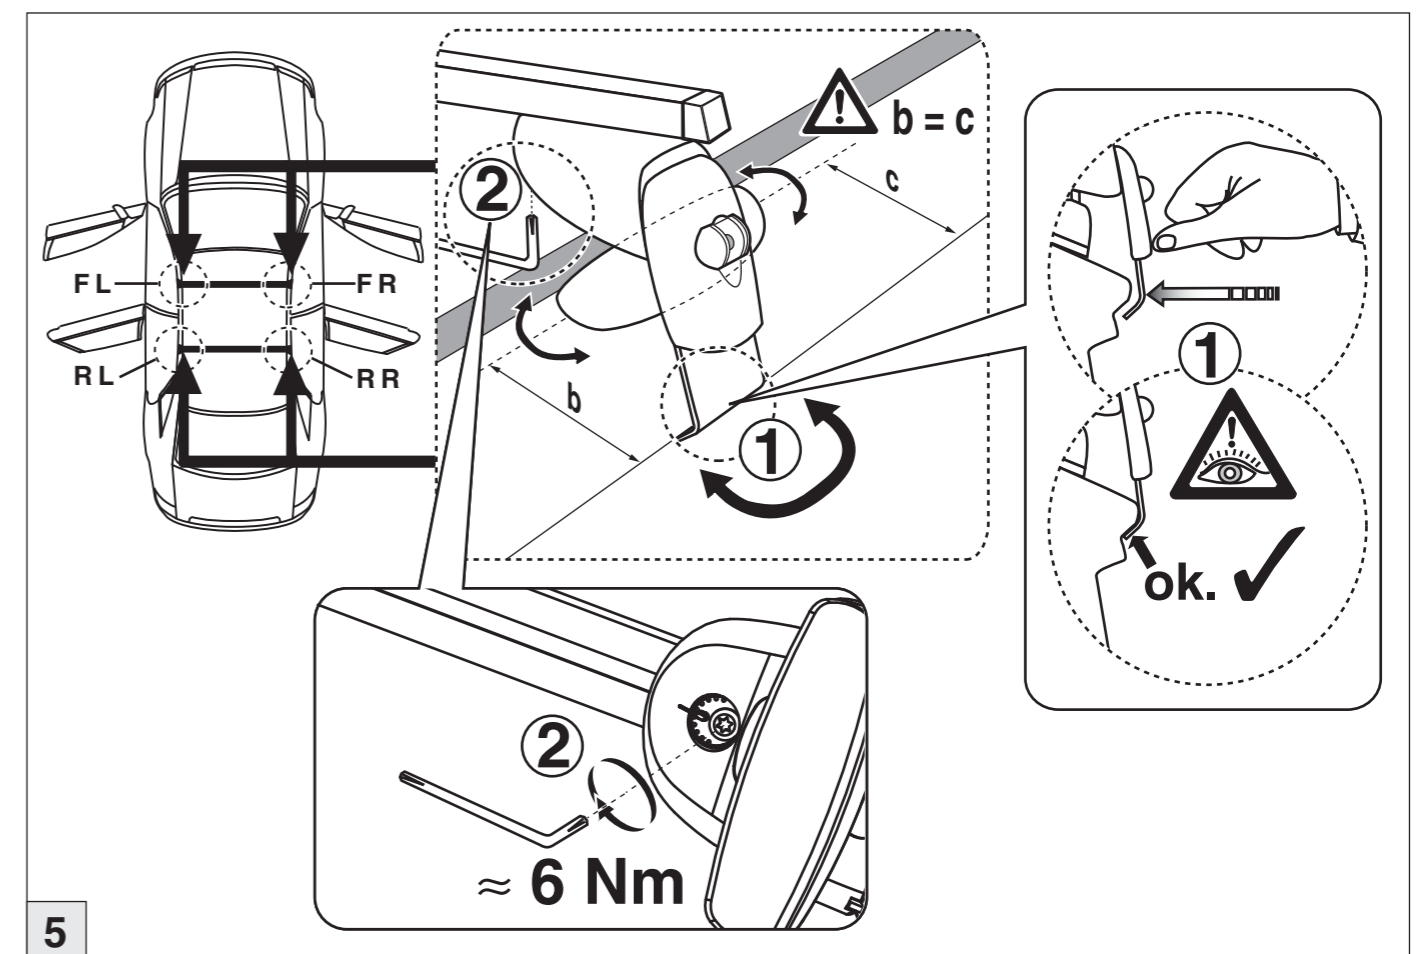

Atera SIGNO

Ford Fiesta 10/2008 – 06/2017
(5-türig/doors/portes)

INFO

1

2

3

Atera SIGNO

Ford Fiesta 10/2008 – 06/2017
(5-türig/doors/portes)

4

5