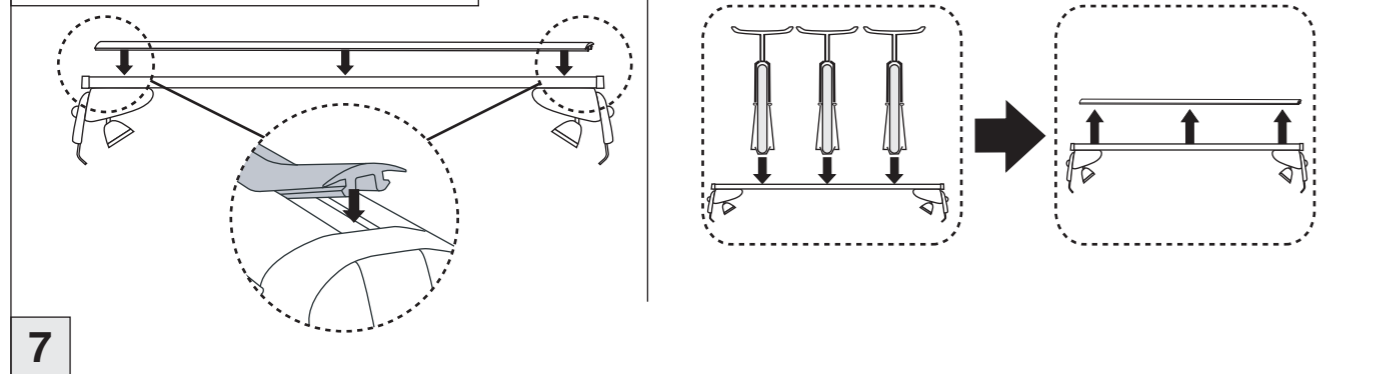

Atera SIGNO

Ford Fiesta 10/2008 – 06/2017
(5-türig/doors/portes)

6

nur bei / only for Part-No.: 045 216

7

8

Atera SIGNO

Ford Fiesta 10/2008 – 06/2017
(5-türig/doors/portes)

Art.-Nr. / Part-No. : 044 216
Art.-Nr. / Part-No. : 045 216

Part-No. : 044 216

Atera
Atera GmbH
Im Herrach 1
D-88299 Leutkirch
Internet: www.atera.de

Atera SIGNO

Ford Fiesta 10/2008 – 06/2017
(5-türig/doors/portes)