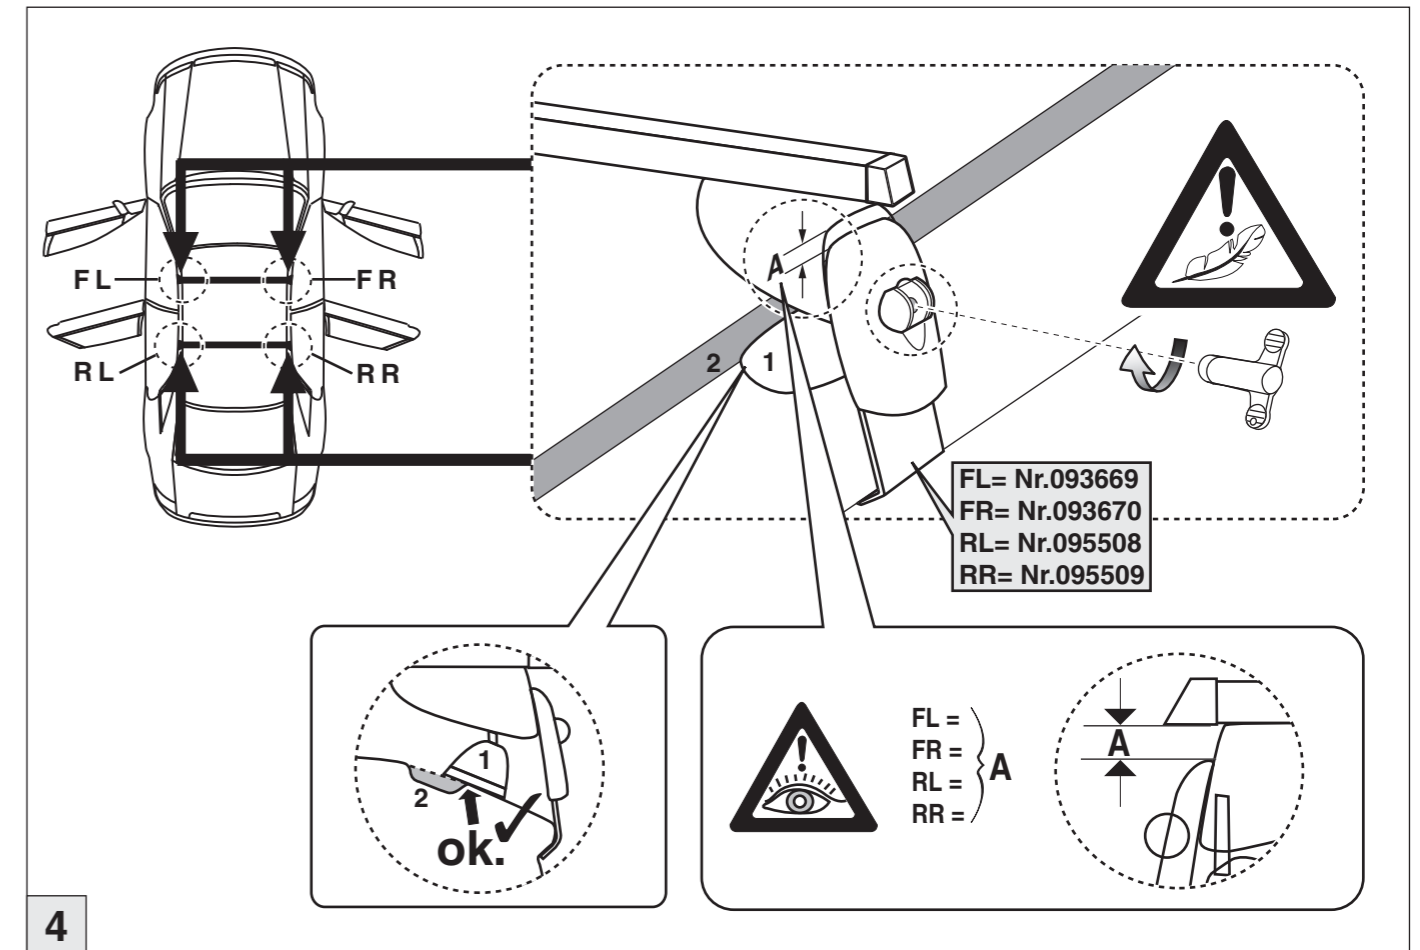

Atera SIGNO

Ford Fiesta 10/2008 – 06/2017
(5-türig/doors/portes)

6

nur bei / only for Part-No.: 045 216

7

8

Atera SIGNO

Ford Fiesta 10/2008 – 06/2017
(5-türig/doors/portes)

Art.-Nr. / Part-No. : 044 216
Art.-Nr. / Part-No. : 045 216

Part-No. : 044 216

Atera
Atera GmbH
Im Herrach 1
D-88299 Leutkirch
Internet: www.atera.de

Atera SIGNO

Ford Fiesta 10/2008 – 06/2017
(5-türig/doors/portes)

INFO

1

2

3

Atera SIGNO

Ford Fiesta 10/2008 – 06/2017
(5-türig/doors/portes)

4

5