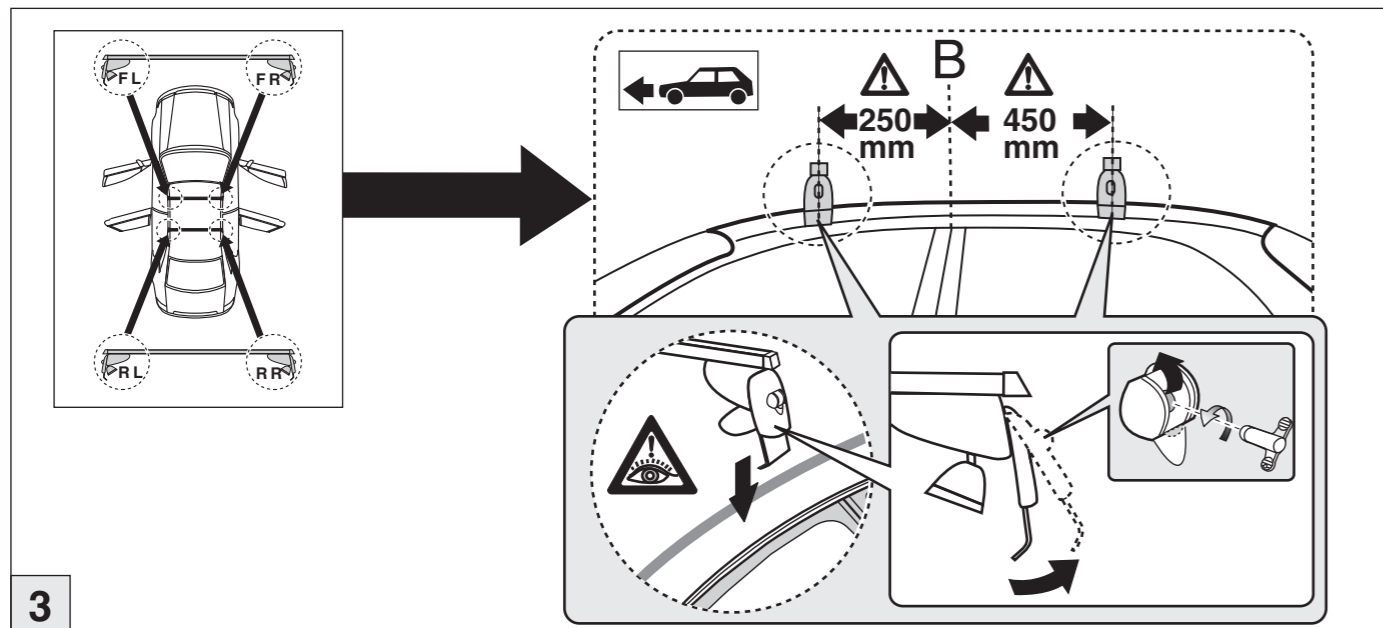

Atera SIGNO

Ford Fiesta 10/2008 – 06/2017
(5-türig/doors/portes)

INFO

1

2

3

Atera SIGNO

Ford Fiesta 10/2008 – 06/2017
(5-türig/doors/portes)

4

5