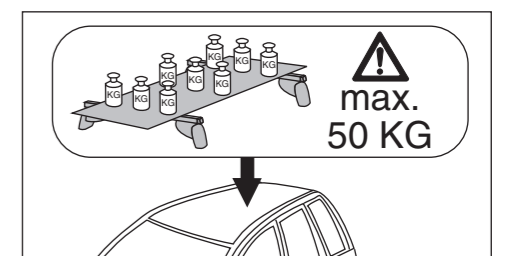

Atera
Atera GmbH
Im Herrach 1
D-88299 Leutkirch
Internet: www.atera.de