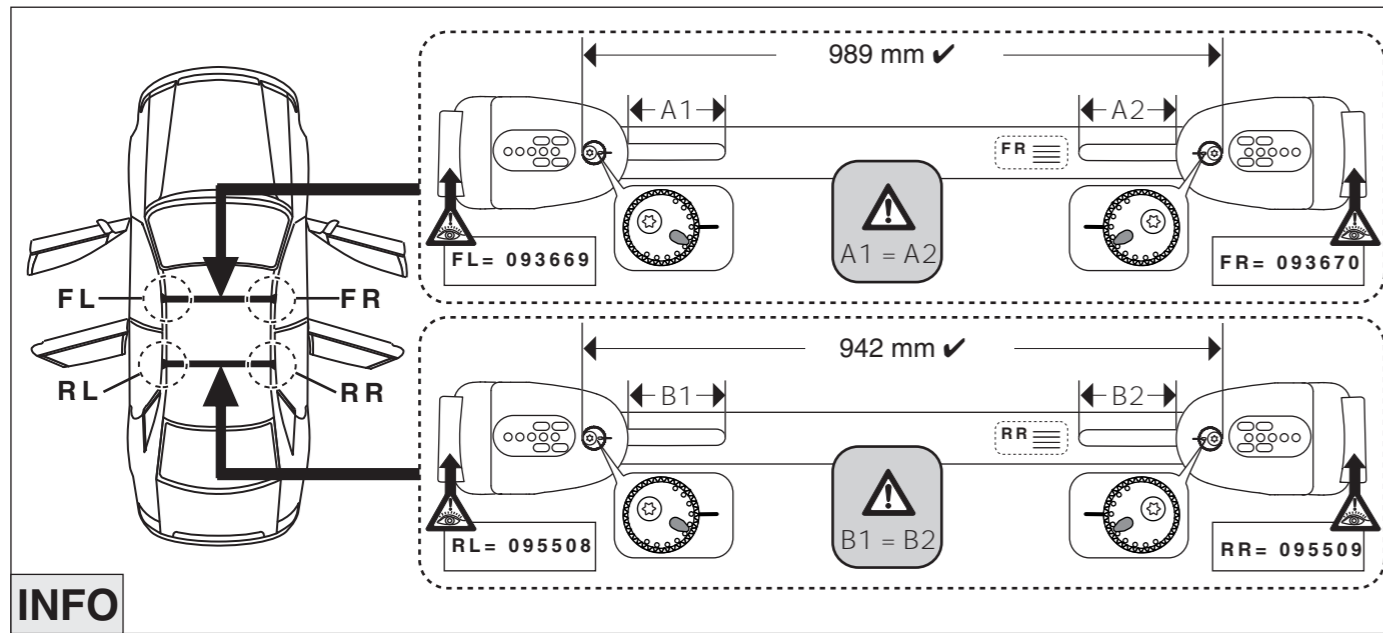

Atera SIGNO

Ford Fiesta 10/2008 – 06/2017
(5-türig/doors/portes)

6

nur bei / only for Part-No.: 045 216

7

8

Atera SIGNO

Ford Fiesta 10/2008 – 06/2017
(5-türig/doors/portes)

Art.-Nr. / Part-No. : 044 216
Art.-Nr. / Part-No. : 045 216

Part-No. : 044 216

Atera
Atera GmbH
Im Herrach 1
D-88299 Leutkirch
Internet: www.atera.de

Atera SIGNO

Ford Fiesta 10/2008 – 06/2017
(5-türig/doors/portes)

INFO

1

2

3

Atera SIGNO

Ford Fiesta 10/2008 – 06/2017
(5-türig/doors/portes)

4

5