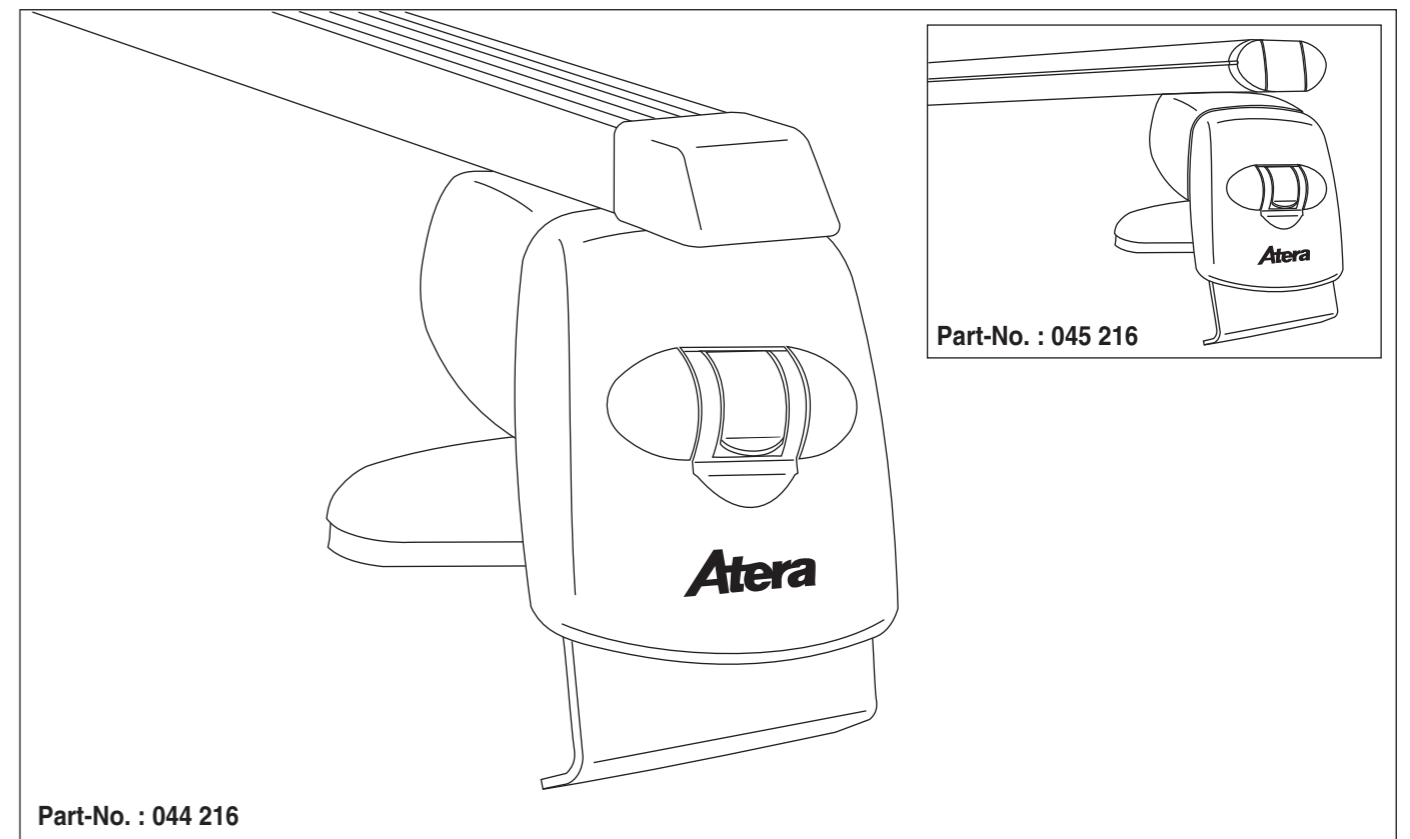

Atera SIGNO

Ford Fiesta 10/2008 – 06/2017
(5-türig/doors/portes)

6

nur bei / only for Part-No.: 045 216

7

8

Atera SIGNO

Ford Fiesta 10/2008 – 06/2017
(5-türig/doors/portes)

Art.-Nr. / Part-No. : 044 216
Art.-Nr. / Part-No. : 045 216

Part-No. : 044 216

Atera
Atera GmbH
Im Herrach 1
D-88299 Leutkirch
Internet: www.atera.de

Atera SIGNO

Ford Fiesta 10/2008 – 06/2017
(5-türig/doors/portes)

INFO

1

2

3

Atera SIGNO

Ford Fiesta 10/2008 – 06/2017
(5-türig/doors/portes)

4

5