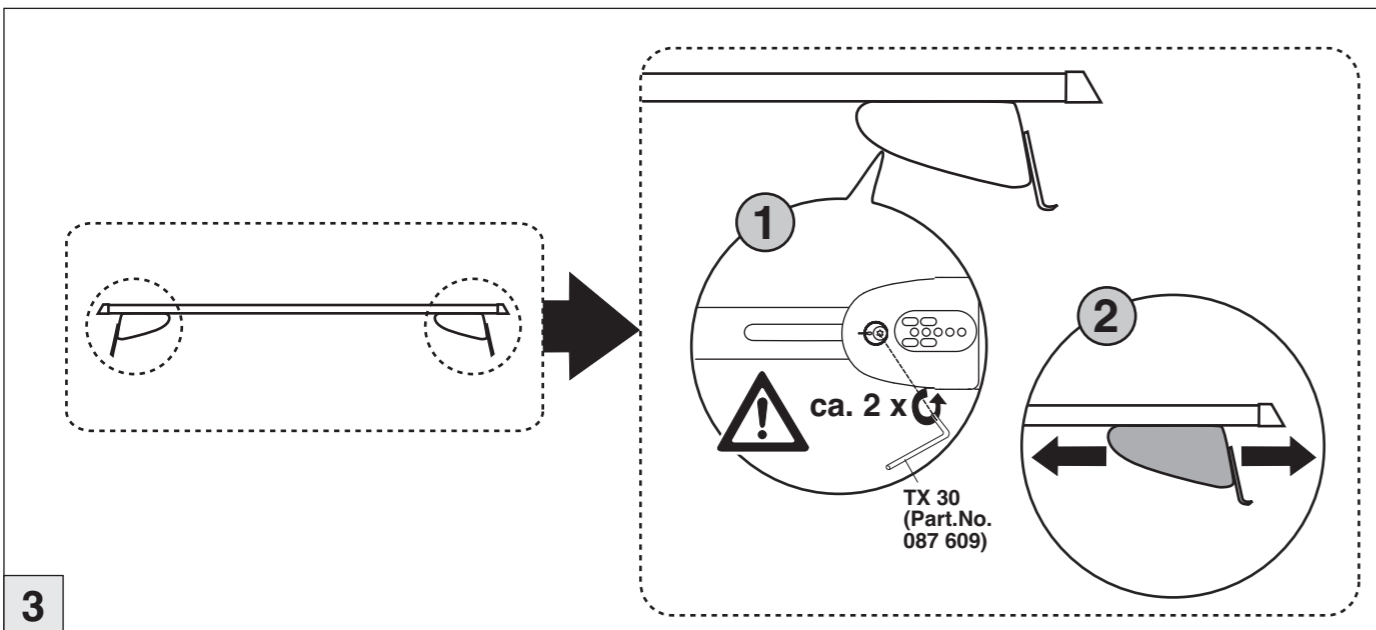

Atera SIGNO

Ford
Transit Custom 11/2012–

Ford
Tourneo Custom 02/2013–

INFO

3

Atera SIGNO

Ford
Transit Custom 11/2012–

Ford
Tourneo Custom 02/2013–

4

5

6