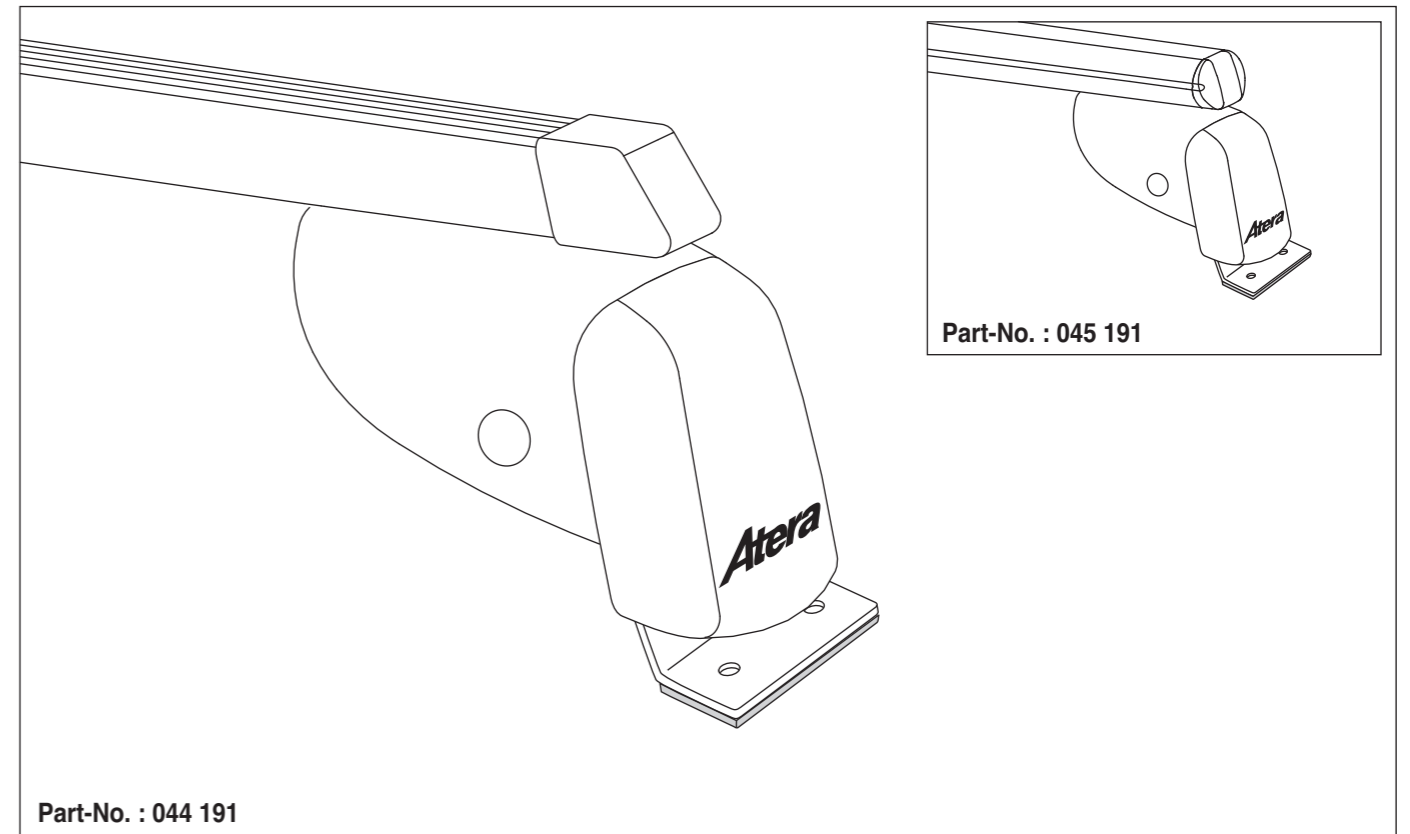

# Atera SIGNO

Ford

Transit Custom 11/2012-

Tourneo Custom 02/2013-

Part-No. : 044 191 (Zusatzbügel/extra carrier bow)

Part-No. : 045 191 (Zusatzbügel/extra carrier bow)

Part-No. : 044 191

Part-No. : 045 191