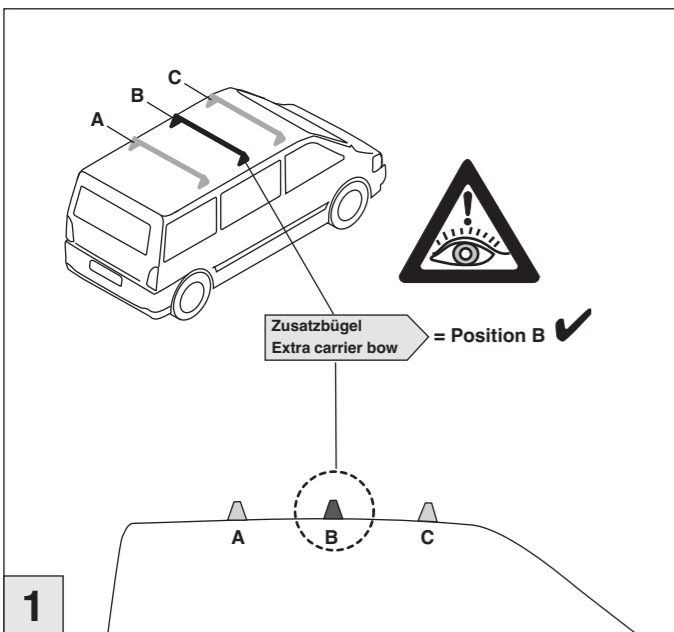

Atera SIGNO

Ford
Transit Custom 11/2012–

Ford
Tourneo Custom 02/2013–

INFO

3

Atera SIGNO

Ford
Transit Custom 11/2012–

Ford
Tourneo Custom 02/2013–

4

5

6