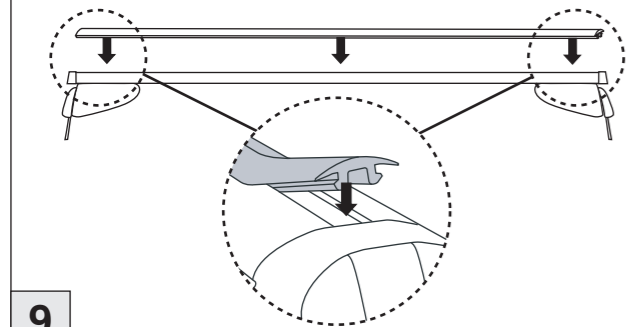

Atera SIGNO

Ford
Transit Custom 11/2012-

Ford
Tourneo Custom 02/2013-

7

8

nur bei / only for Part-No.: 045 191

9

10

Atera SIGNO

Ford

Transit Custom 11/2012-

Tourneo Custom 02/2013-

Part-No. : 044 191 (Zusatzbügel/extra carrier bow)

Part-No. : 045 191 (Zusatzbügel/extra carrier bow)

Part-No. : 044 191

Part-No. : 045 191

Atera
MADE IN GERMANY

Atera GmbH
Im Herrach 1
D-88299 Leutkirch
Servicetelefon: 0180-50 000 89
(14 ct/Min. aus dem dt. Festnetz)
E-Mail: info@atera.de