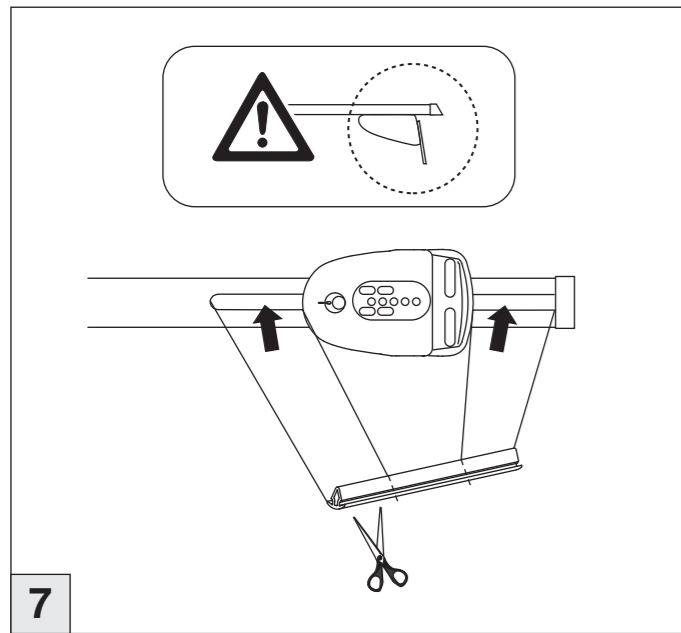

Atera SIGNO

Ford
Transit Custom 11/2012-

Ford
Tourneo Custom 02/2013-

7