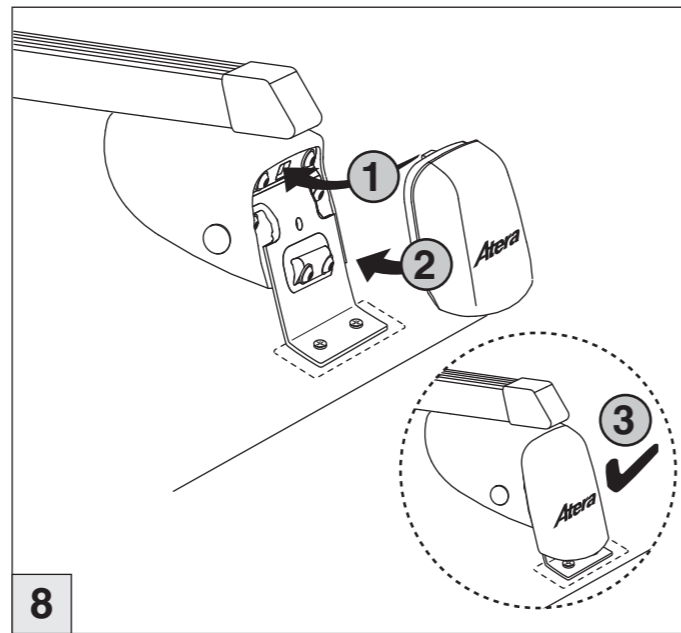

8

nur bei / only for Part-No.: 045 191