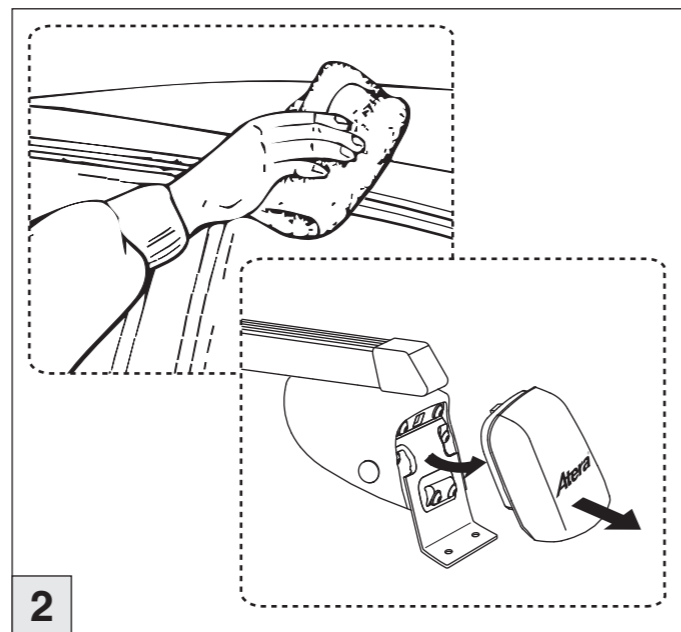

Atera SIGNO

Ford
Transit Custom 11/2012–

Ford
Tourneo Custom 02/2013–

INFO

3

Atera SIGNO

Ford
Transit Custom 11/2012–

Ford
Tourneo Custom 02/2013–

4

5

6