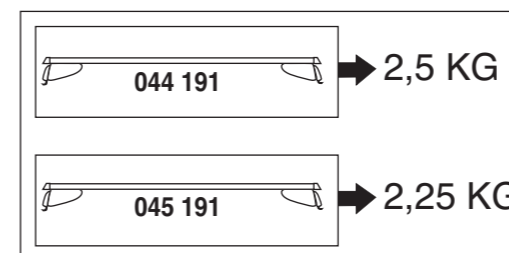

# Atera SIGNO

Ford

Transit Custom 11/2012-

Tourneo Custom 02/2013-

Part-No. : 044 191 (Zusatzbügel/extra carrier bow)

Part-No. : 045 191 (Zusatzbügel/extra carrier bow)

Part-No. : 044 191

Part-No. : 045 191