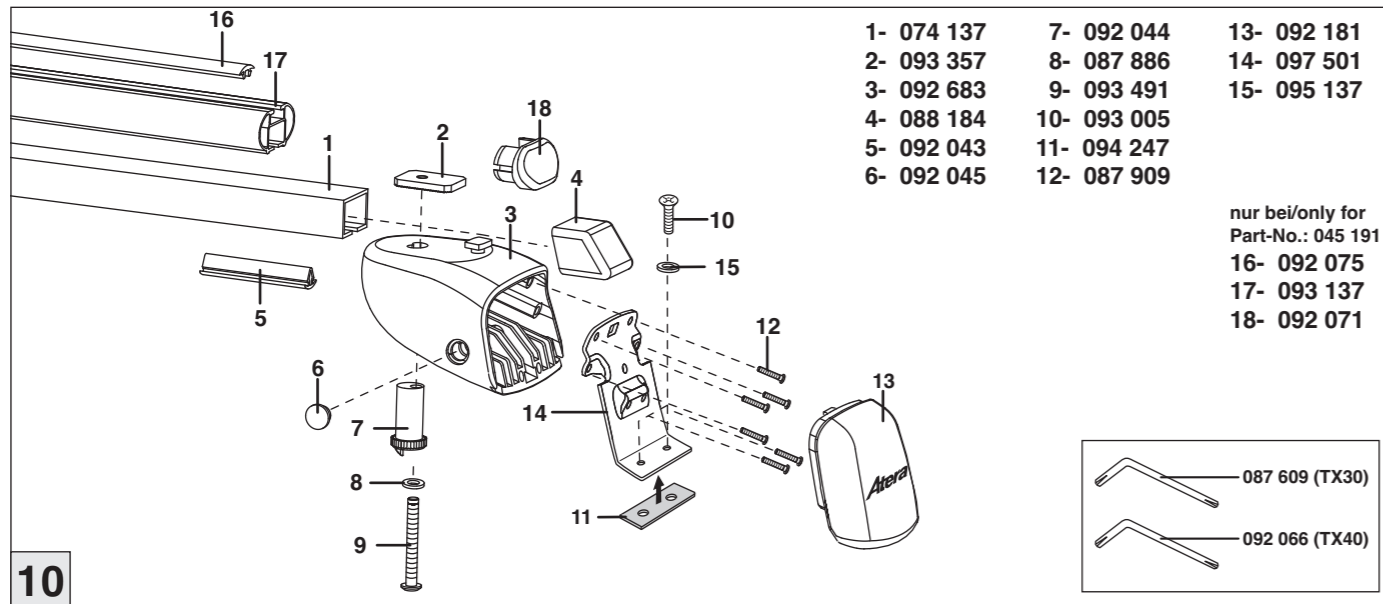

# Atera SIGNO

Ford  
Transit Custom 11/2012-

Ford  
Tourneo Custom 02/2013-

7

8

nur bei / only for Part-No.: 045 191

9

10

# Atera SIGNO

Ford

Transit Custom 11/2012-

Tourneo Custom 02/2013-

Part-No. : 044 191 (Zusatzbügel/extra carrier bow)

Part-No. : 045 191 (Zusatzbügel/extra carrier bow)

Part-No. : 044 191

Part-No. : 045 191