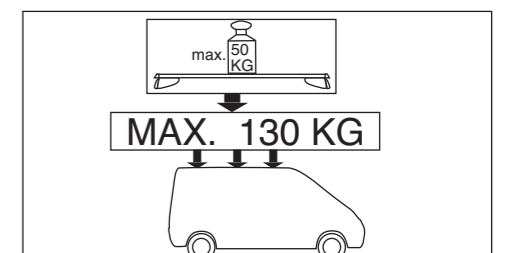

# Atera SIGNO

Ford

Transit Custom 11/2012-

Tourneo Custom 02/2013-

Part-No. : 044 191 (Zusatzbügel/extra carrier bow)

Part-No. : 045 191 (Zusatzbügel/extra carrier bow)

Part-No. : 044 191

Part-No. : 045 191