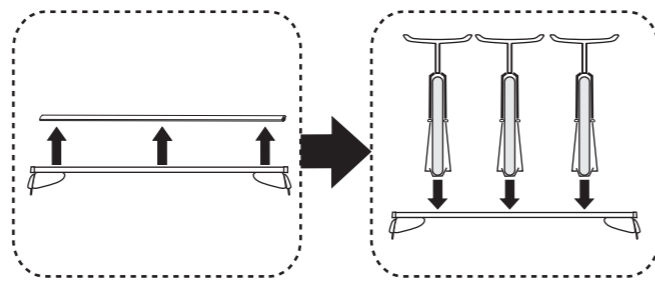

Atera SIGNO

Ford
Transit Custom 11/2012-

Ford
Tourneo Custom 02/2013-

7

8

nur bei / only for Part-No.: 045 191

9

10

Atera SIGNO

Ford

Transit Custom 11/2012-

Tourneo Custom 02/2013-

Part-No. : 044 191 (Zusatzbügel/extra carrier bow)

Part-No. : 045 191 (Zusatzbügel/extra carrier bow)

Part-No. : 044 191

Part-No. : 045 191

Atera
MADE IN GERMANY

Atera GmbH
Im Herrach 1
D-88299 Leutkirch
Servicetelefon: 0180-50 000 89
(14 ct/Min. aus dem dt. Festnetz)
E-Mail: info@atera.de