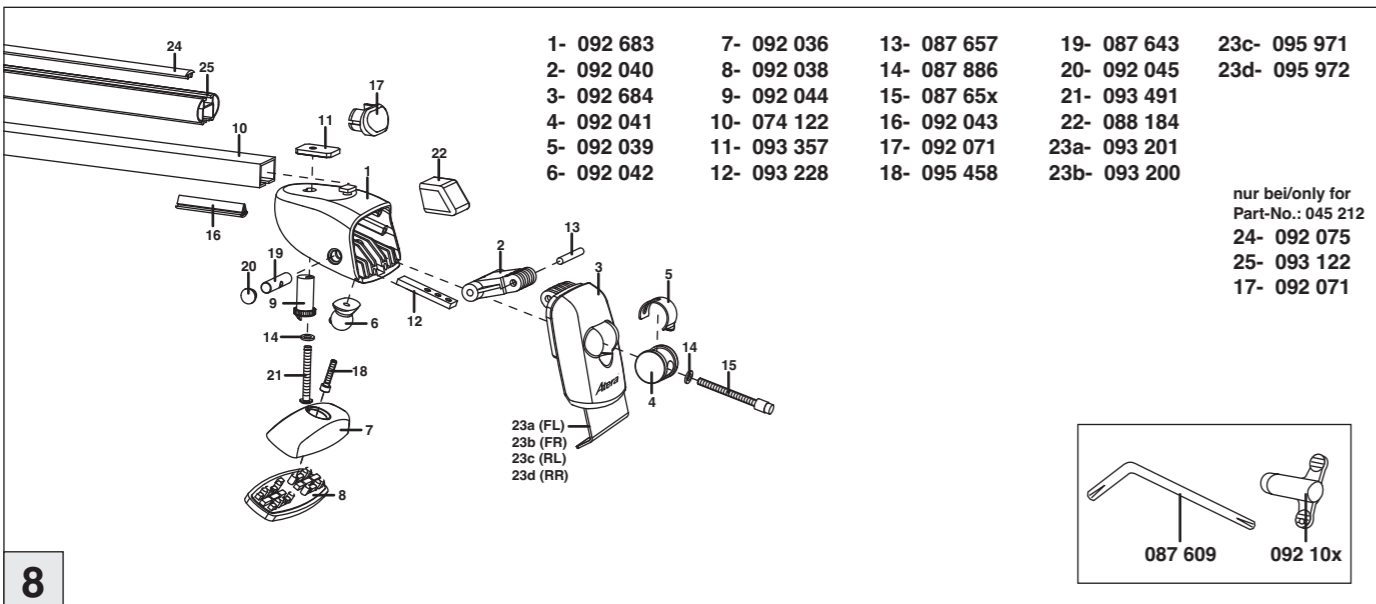

Atera SIGNO

Honda
Accord 07/2008-

6

nur bei / only for Part-No.: 045 212

7

8

Atera SIGNO

Honda
Accord (Limousine) 07/2008-

Part-No. : 044 212
Part-No. : 045 212

Part-No. : 044 212

Atera
MADE IN GERMANY

Atera GmbH
Im Herrach 1
D-88299 Leutkirch
Internet: www.atera.de

Atera SIGNO

Honda
Accord 07/2008-

INFO

1