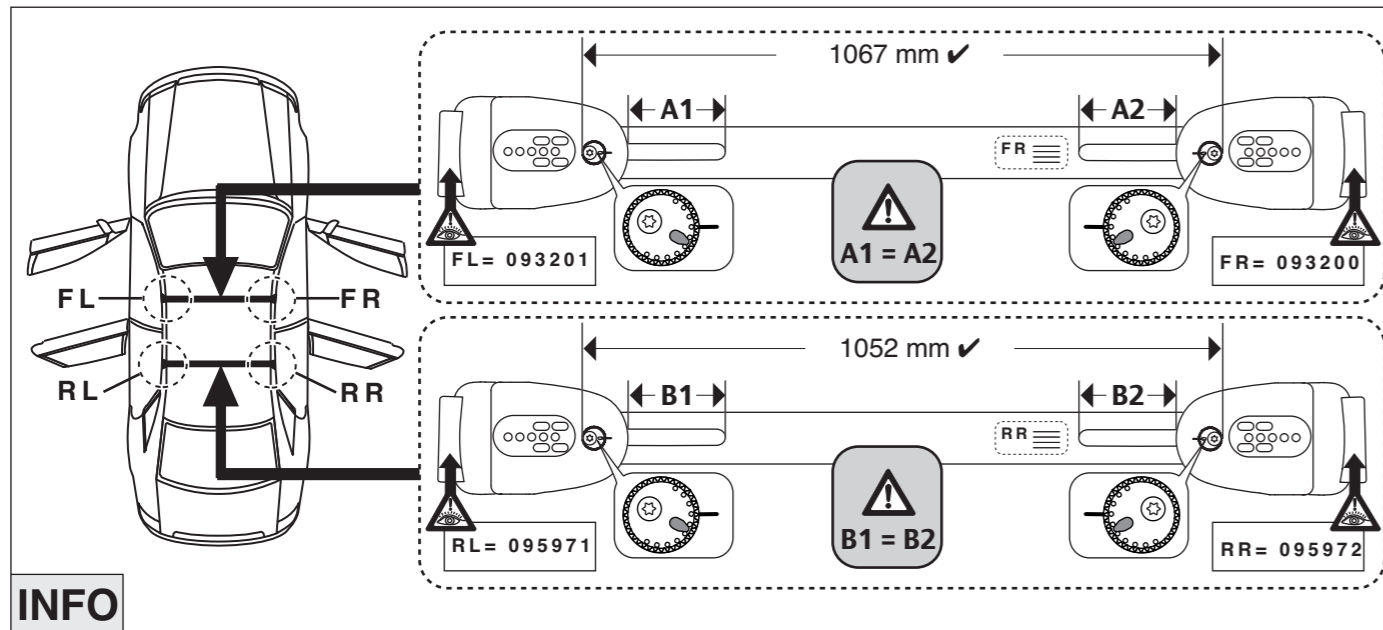

Atera SIGNO

Honda
Accord 07/2008-

6

nur bei / only for Part-No.: 045 212

7

8

Atera SIGNO

Honda
Accord (Limousine) 07/2008-

Part-No. : 044 212
Part-No. : 045 212

Part-No. : 044 212

Atera
MADE IN GERMANY

Atera GmbH
Im Herrach 1
D-88299 Leutkirch
Internet: www.atera.de

Atera SIGNO

Honda
Accord 07/2008-

INFO

1