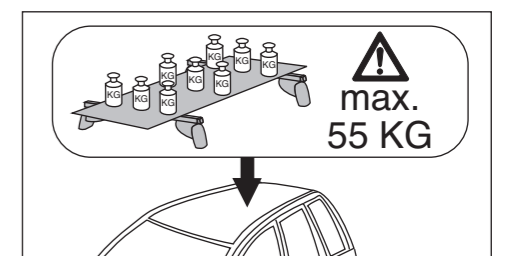

Atera
MADE IN GERMANY

Atera GmbH
Im Herrach 1
D-88299 Leutkirch
Internet: www.atera.de