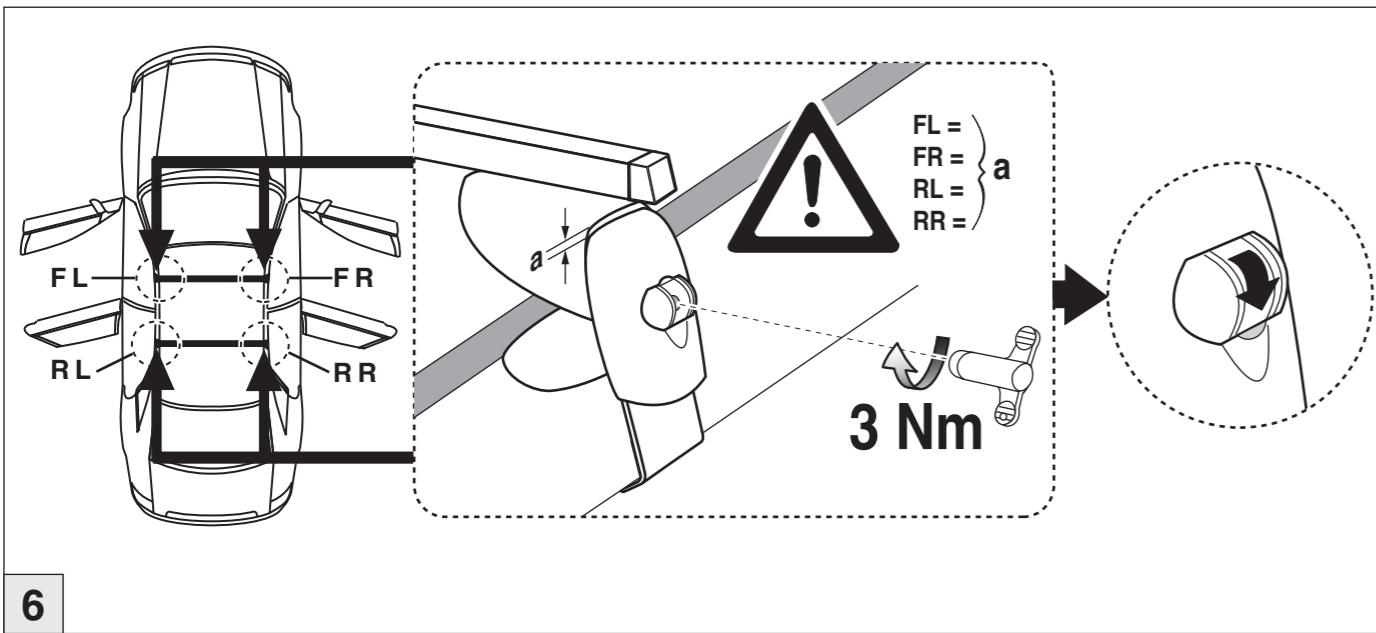

Atera SIGNO

Honda
Accord 07/2008-

6

nur bei / only for Part-No.: 045 212

7

8

Atera SIGNO

Honda
Accord (Limousine) 07/2008-

Part-No. : 044 212
Part-No. : 045 212

Part-No. : 044 212

Atera
MADE IN GERMANY

Atera GmbH
Im Herrach 1
D-88299 Leutkirch
Internet: www.atera.de

Atera SIGNO

Honda
Accord 07/2008-

INFO

1