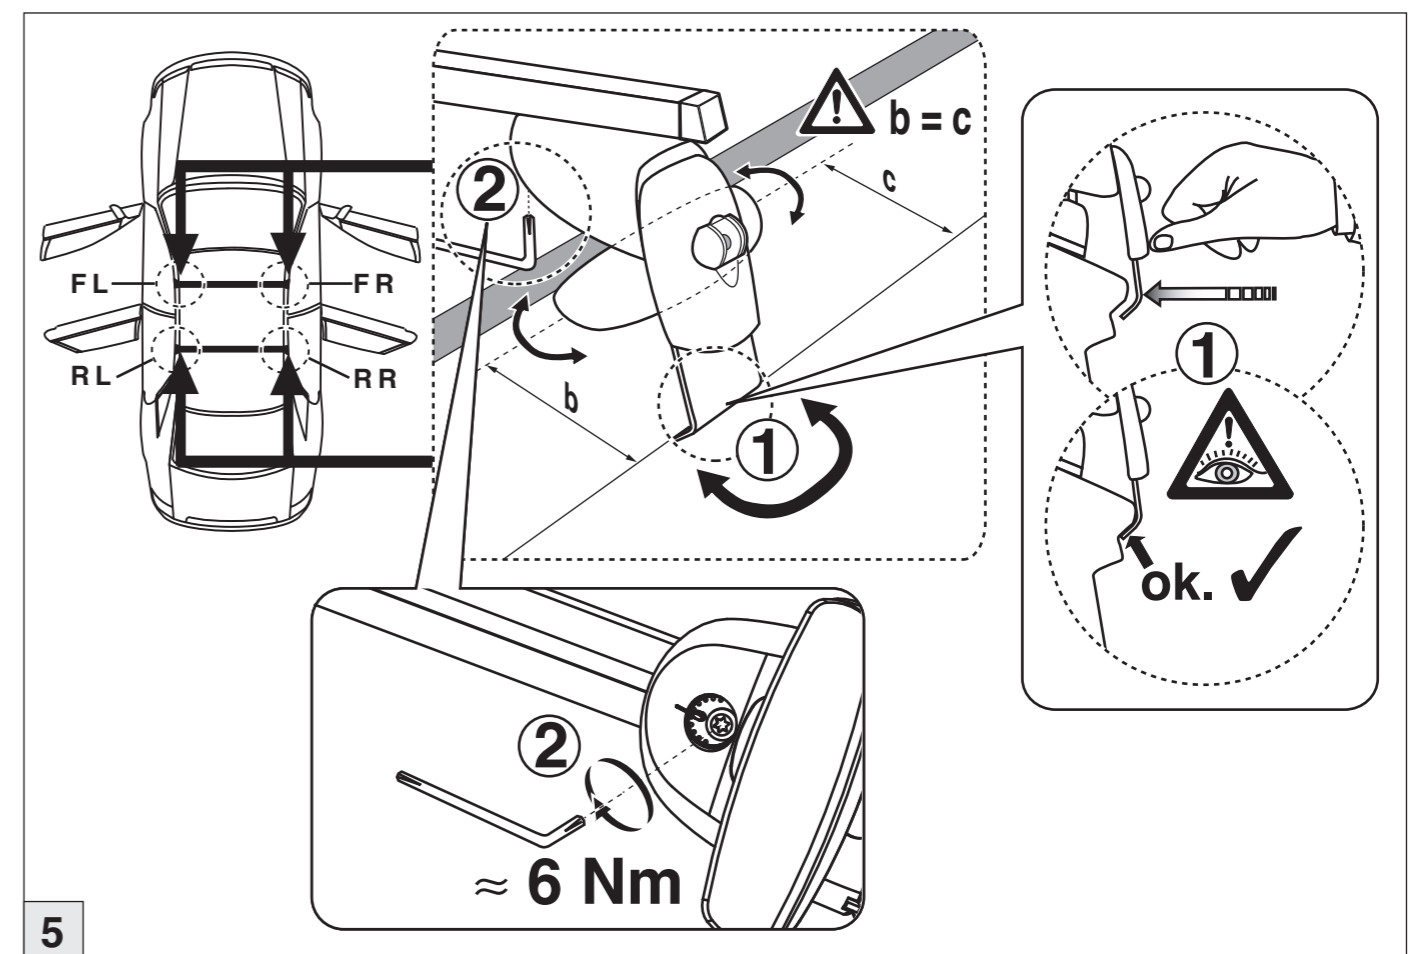

Atera SIGNO

Honda
Accord 07/2008-

INFO

1

2

3

Atera SIGNO

Honda
Accord 07/2008-

4

5