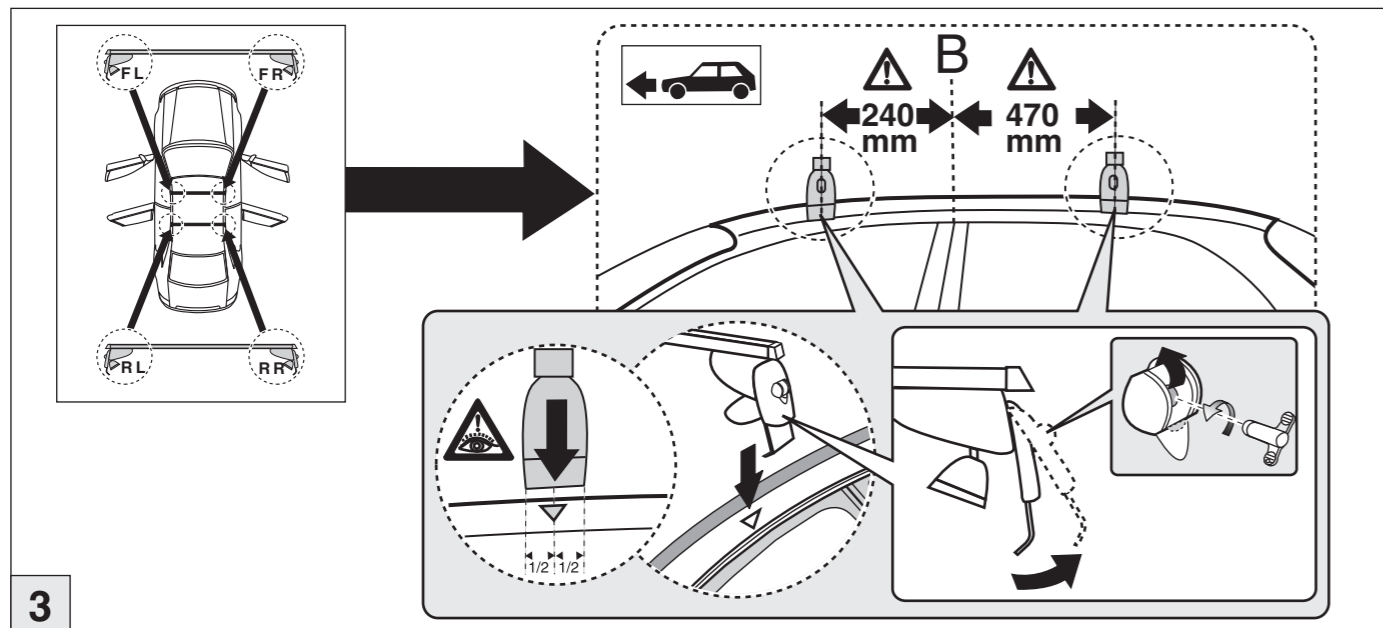

Atera SIGNO

Honda
Accord 07/2008-

INFO

1

2

3

Atera SIGNO

Honda
Accord 07/2008-

4

5