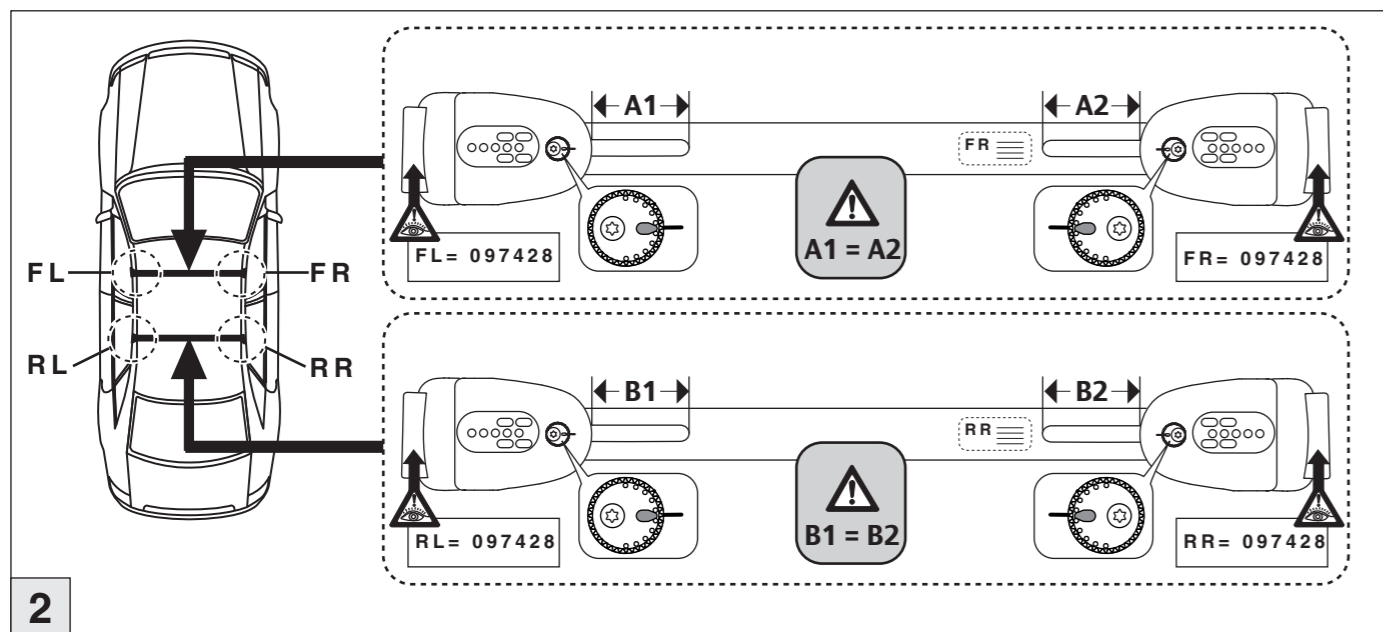

Atera SIGNO

Hyundai
Santa Fe 09/2012-