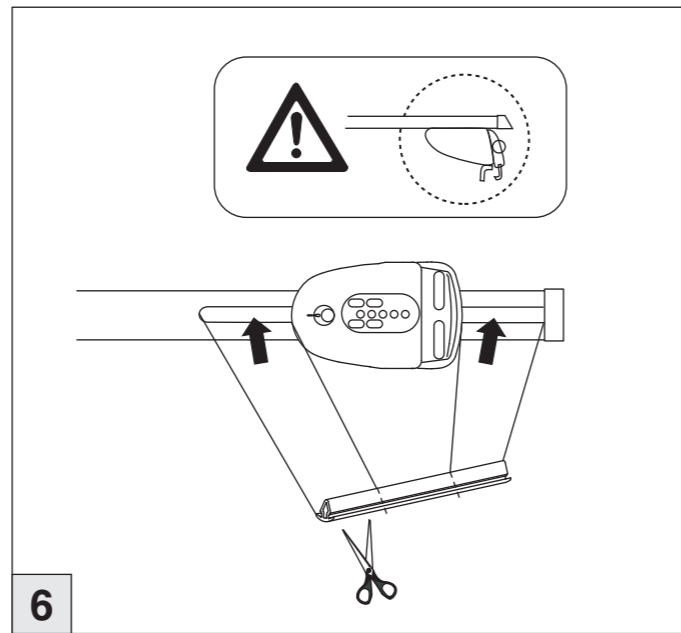

# Atera SIGNO

Hyundai  
Santa Fe 09/2012-

nur bei / only for Part-No.: 045 276