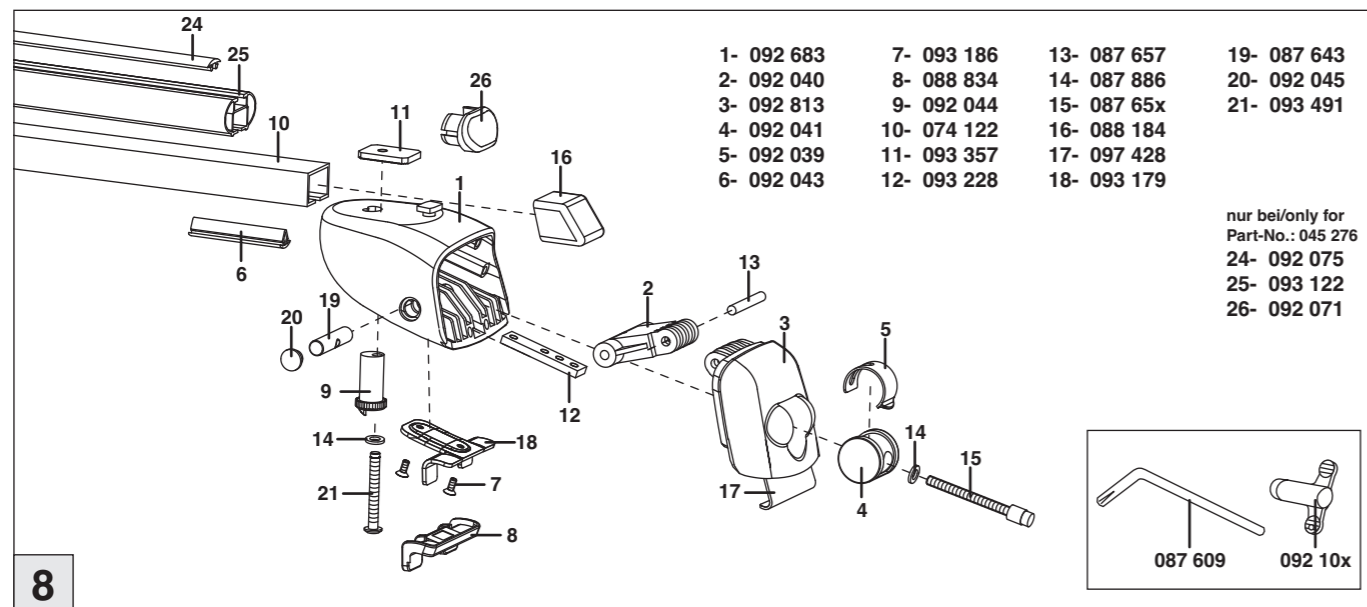

# Atera SIGNO

Hyundai  
Santa Fe 09/2012-

nur bei / only for Part-No.: 045 276

# Atera SIGNO

Hyundai  
Santa Fe 09/2012-

Part-No. : 044 276  
Part-No. : 045 276

**Atera**  
MADE IN GERMANY  
Atera GmbH  
Im Herrach 1  
D-88299 Leutkirch  
Internet: www.atera.de