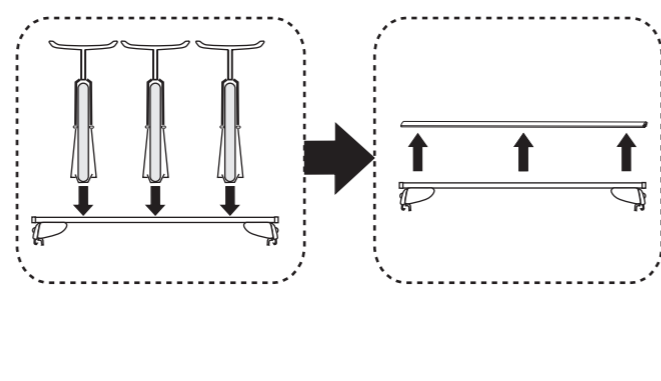

# Atera SIGNO

Hyundai  
Santa Fe 09/2012-

nur bei / only for Part-No.: 045 276

# Atera SIGNO

Hyundai  
Santa Fe 09/2012-

Part-No. : 044 276  
Part-No. : 045 276

**Atera**  
MADE IN GERMANY  
Atera GmbH  
Im Herrach 1  
D-88299 Leutkirch  
Internet: www.atera.de