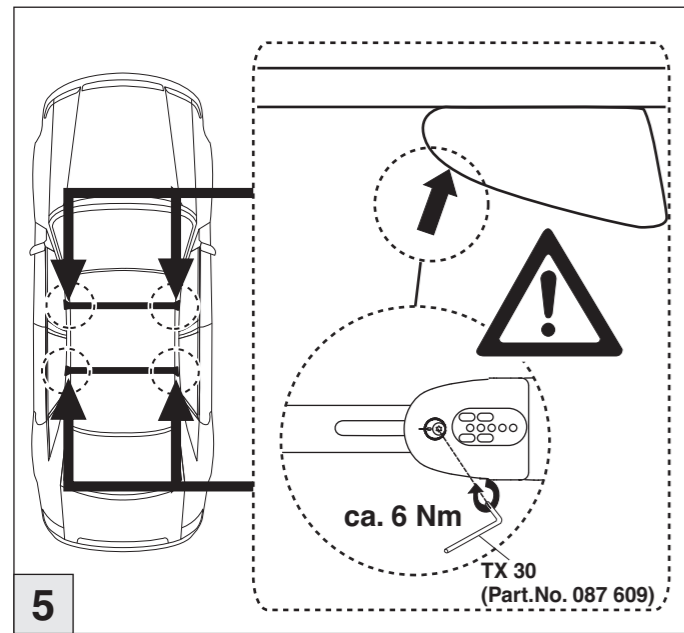

# Atera SIGNO

Hyundai  
Santa Fe 09/2012-

nur bei / only for Part-No.: 045 276

# Atera SIGNO

Hyundai  
Santa Fe 09/2012-

Part-No. : 044 276  
Part-No. : 045 276

**Atera**  
MADE IN GERMANY  
Atera GmbH  
Im Herrach 1  
D-88299 Leutkirch  
Internet: www.atera.de