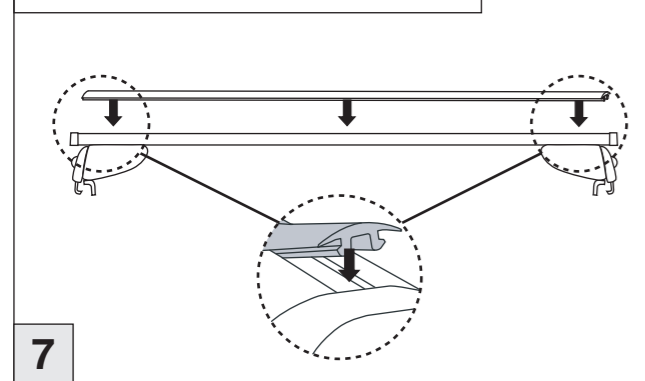

# Atera SIGNO

Hyundai  
Santa Fe 09/2012-

Part-No. : 044 276  
Part-No. : 045 276

**Atera**  
MADE IN GERMANY  
Atera GmbH  
Im Herrach 1  
D-88299 Leutkirch  
Internet: www.atera.de