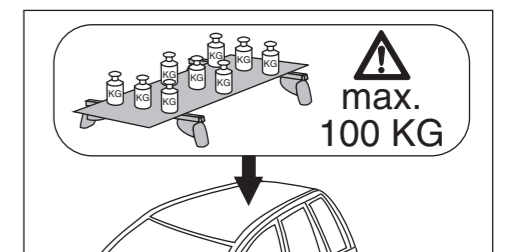

Atera
Atera GmbH
Im Herrach 1
D-88299 Leutkirch
Internet: www.atera.de