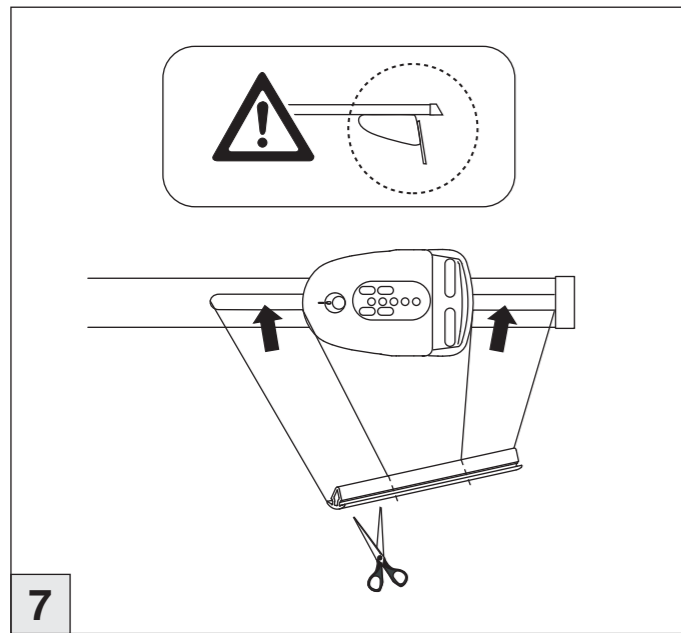

# Atera SIGNO

Mercedes Benz  
CKL-Klasse (C117) 04/2013 – 05/2019

7

8

nur bei / only for Part-No.: 045 189

9

10