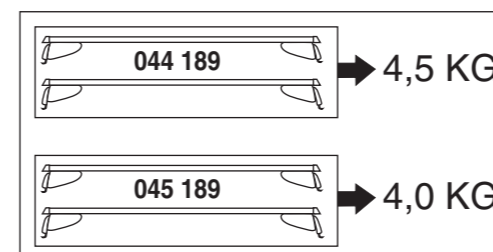

Atera
Atera GmbH
Im Herrach 1
D-88299 Leutkirch
Internet: www.atera.de