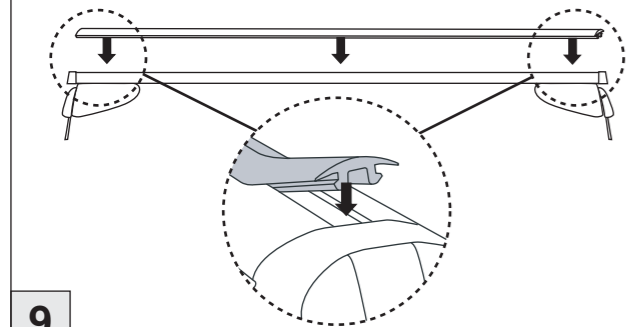

# Atera SIGNO

Mercedes Benz  
CKL-Klasse (C117) 04/2013 – 05/2019

7

8

nur bei / only for Part-No.: 045 189

9

10