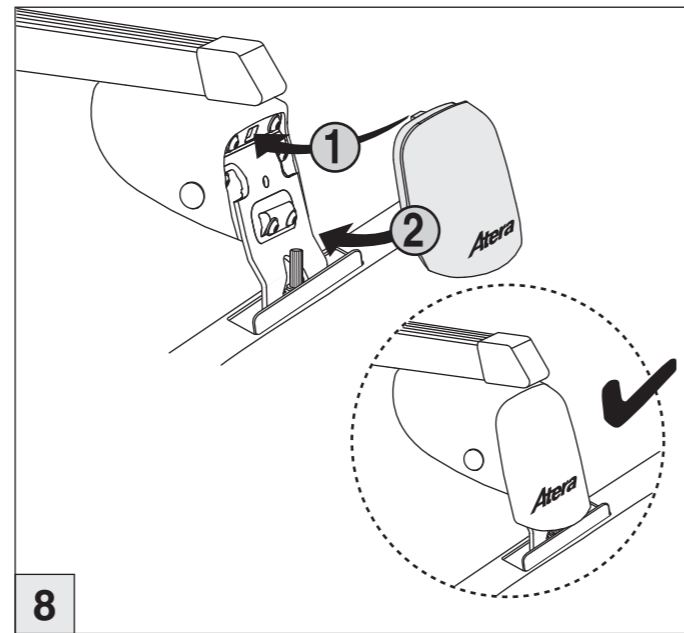

# Atera SIGNO

Mercedes Benz  
CKL-Klasse (C117) 04/2013 – 05/2019

7

8

nur bei / only for Part-No.: 045 189

9

10