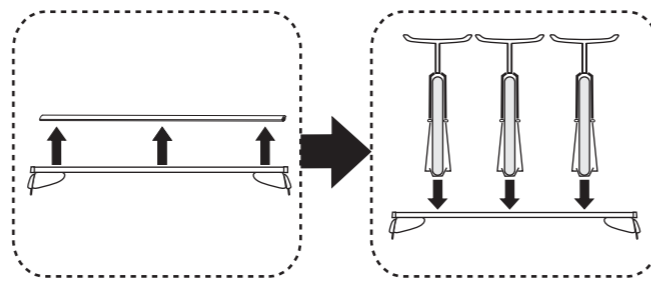

# Atera SIGNO

Mercedes Benz  
CKL-Klasse (C117) 04/2013 – 05/2019

7

8

nur bei / only for Part-No.: 045 189

9

10