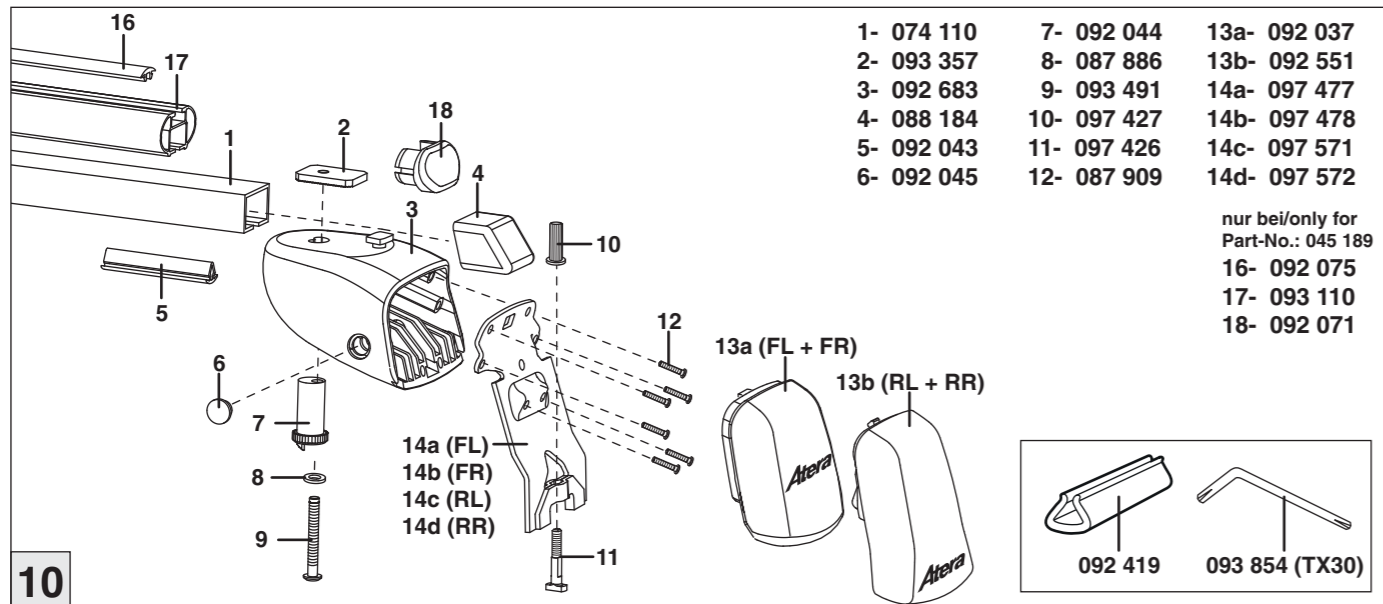

# Atera SIGNO

Mercedes Benz  
CKL-Klasse (C117) 04/2013 – 05/2019

7

8

nur bei / only for Part-No.: 045 189

9

10

# Atera SIGNO

Mercedes Benz  
CLA-Klasse (C117) 04/2013 – 05/2019

Art.Nr. / Part-No. : 044 189  
Art.Nr. / Part-No. : 045 189

**Atera**  
Atera GmbH  
Im Herrach 1  
D-88299 Leutkirch  
Internet: www.atera.de