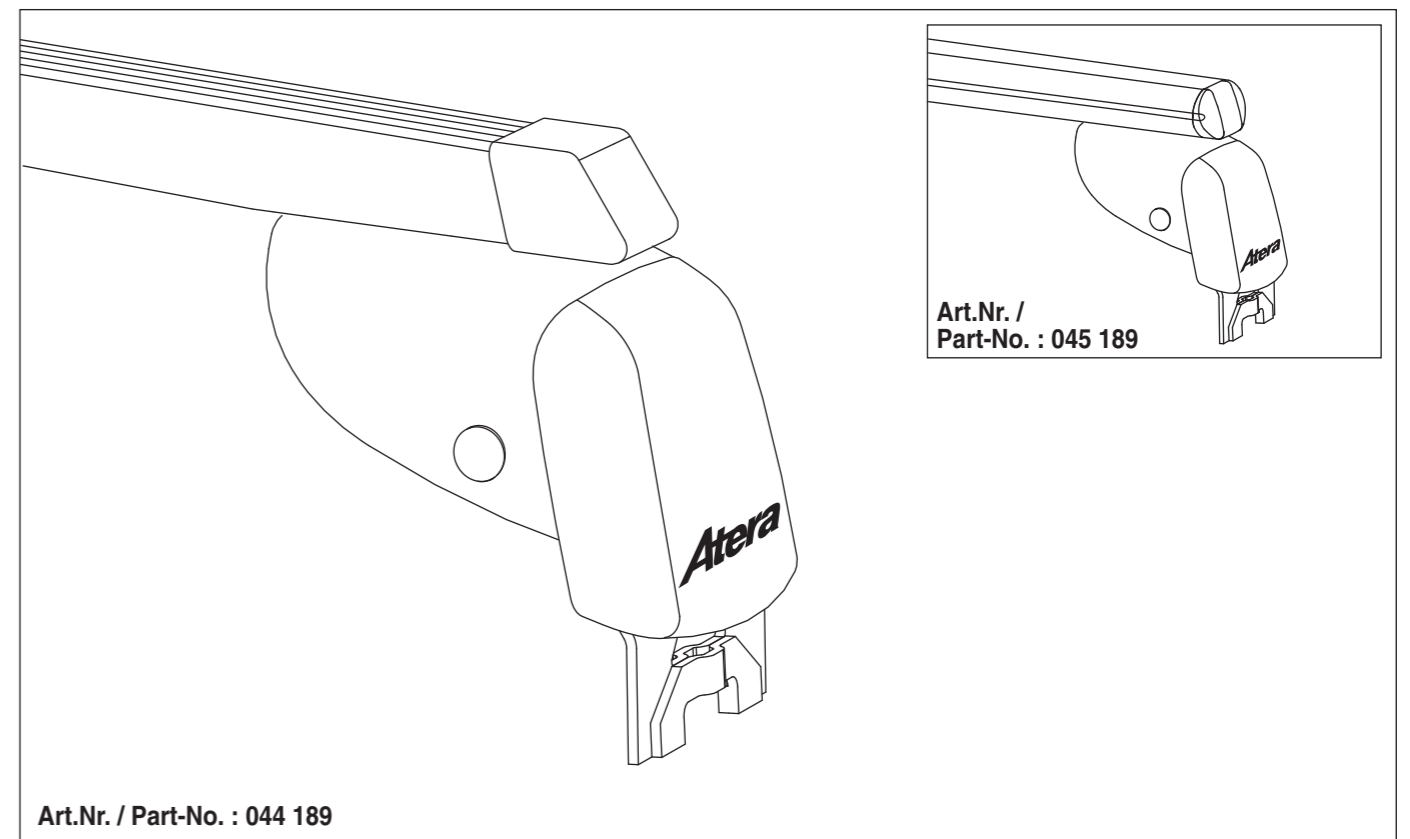

# Atera SIGNO

Mercedes Benz  
CKL-Klasse (C117) 04/2013 – 05/2019

7

8

nur bei / only for Part-No.: 045 189

9

10

# Atera SIGNO

Mercedes Benz  
CLA-Klasse (C117) 04/2013 – 05/2019

Art.Nr. / Part-No. : 044 189  
Art.Nr. / Part-No. : 045 189

**Atera**  
Atera GmbH  
Im Herrach 1  
D-88299 Leutkirch  
Internet: www.atera.de