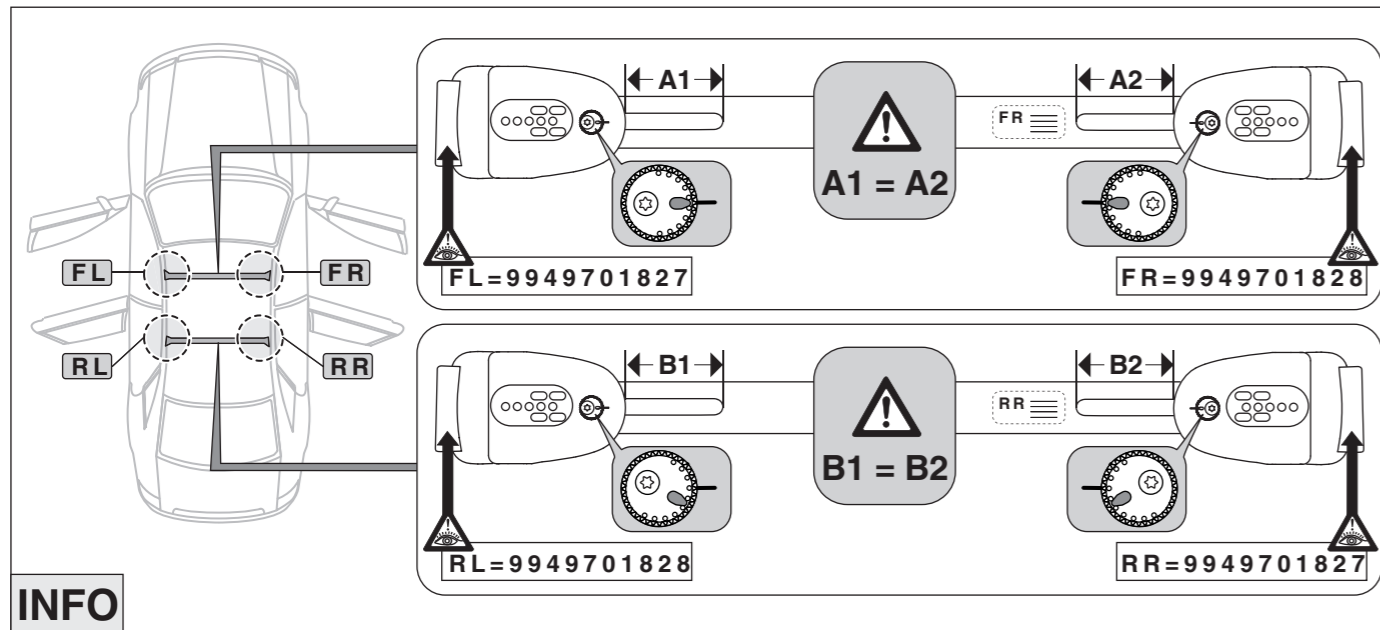

Atera SIGNO

Mercedes Benz
CLS Coupe (C257) 03/2018 –

Atera SIGNO

Mercedes Benz
CLS Coupe (C257) 03/2018 –