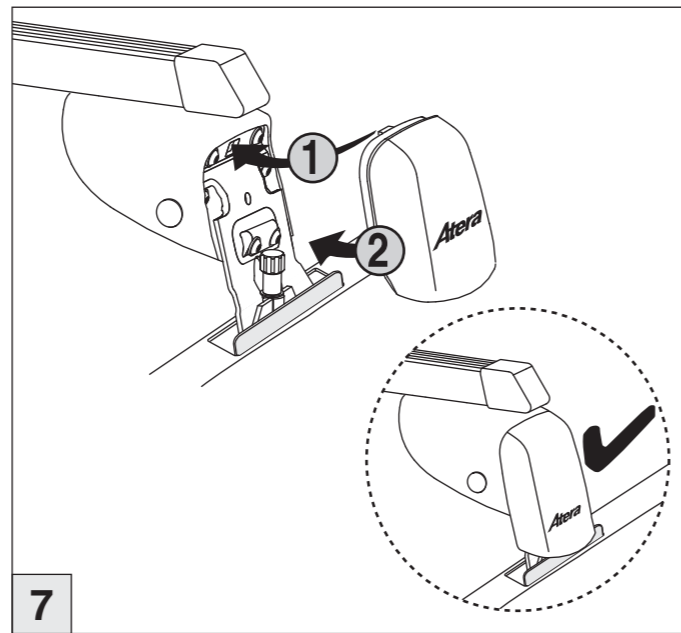

Atera SIGNO

Mercedes Benz
GLC Coupé (C253)

09/2016-

Atera SIGNO

Mercedes Benz
GLC Coupe (C253)

09/2016-

Art.Nr. / Part-No. : 044 337
Art.Nr. / Part-No. : 045 337

6