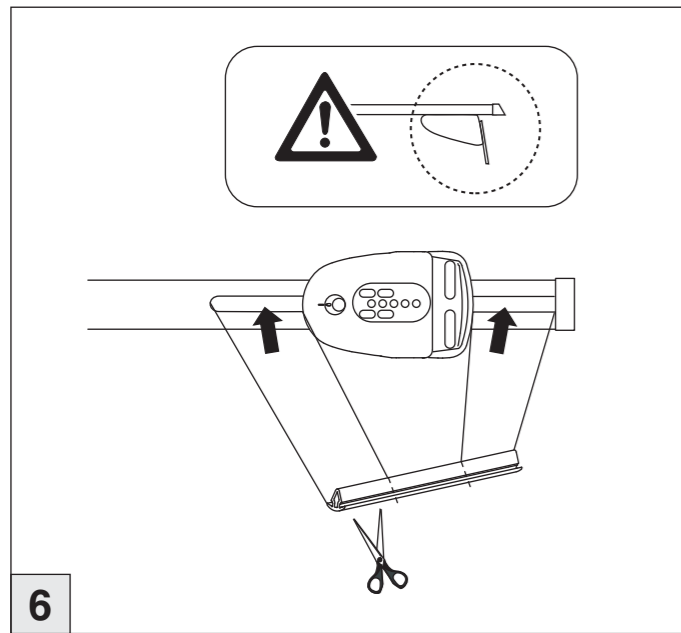

Atera SIGNO

Mercedes Benz
GLC Coupé (C253)

09/2016-

Atera SIGNO

Mercedes Benz
GLC Coupe (C253)

09/2016-

Art.Nr. / Part-No. : 044 337
Art.Nr. / Part-No. : 045 337

6