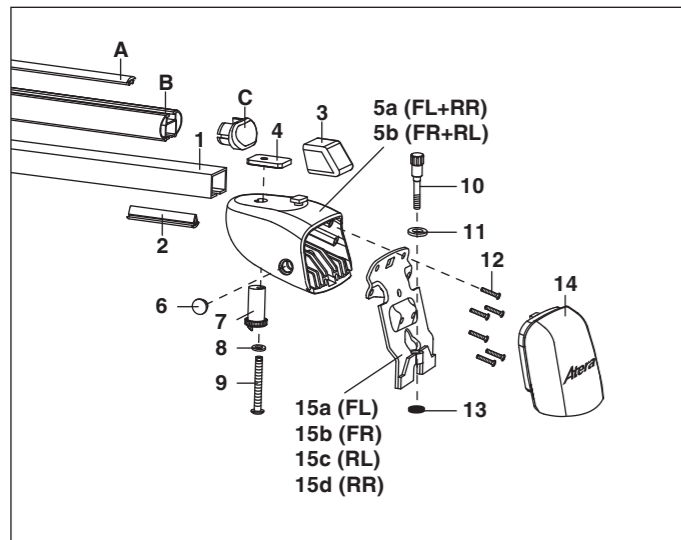

Atera SIGNO

Mercedes Benz
GLC Coupé (C253)

09/2016-

Atera SIGNO

Mercedes Benz
GLC Coupe (C253)

09/2016-

Art.Nr. / Part-No. : 044 337
Art.Nr. / Part-No. : 045 337

6

7

nur bei / only for Part-No.: 045 337

8

9

nur bei Art.Nr.: 045 337
only for part no.: 045 337
A- 991970065
B- 994570012
C- 9918700253

1- 9945700092
2- 9919700062
3- 9945700105
4- 9912700051
5a- 9918700526
5b- 9918700527
6- 9918700250
7- 9918700249
8- 9910700004
9- 9908700231
10- 9908700420