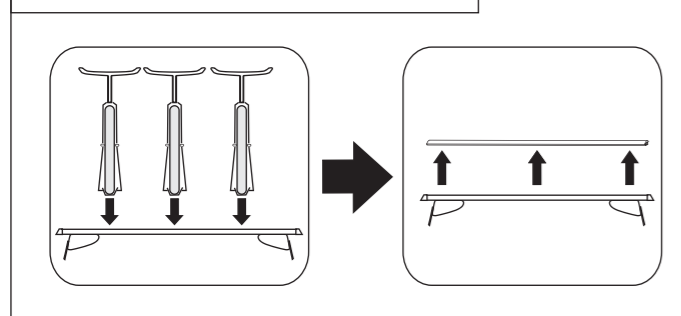

Atera SIGNO

Mercedes Benz
GLC Coupé (C253)

09/2016-

Atera SIGNO

Mercedes Benz
GLC Coupe (C253)

09/2016-

Art.Nr. / Part-No. : 044 337
Art.Nr. / Part-No. : 045 337

6

7

nur bei / only for Part-No.: 045 337

8

9

nur bei Art.Nr.: 045 337
only for part no.: 045 337
A- 991970065
B- 994570012
C- 9918700253

1- 9945700092
2- 9919700062
3- 9945700105
4- 9912700051
5a- 9918700526
5b- 9918700527
6- 9918700250
7- 9918700249
8- 9910700004
9- 9908700231
10- 9908700420

11- 9910700005
12- 9908700010
13- 9922700204
14- 9918700243
15a- 9949700619
15b- 9949700620
15c- 9949701703
15d- 9949701704

Part-No. : 044 337

Atera
MADE IN GERMANY

Atera GmbH
Im Herrach 1
D-88299 Leutkirch
Internet: www.atera.de

© ATERA GmbH
Ref.-Nr.: 044 337_096434433700_992570050200
Ref.-Nr.: 045 337_096434533700_992570050200
Stand/State: 28/07/2016 – Rev 00 Ver 00