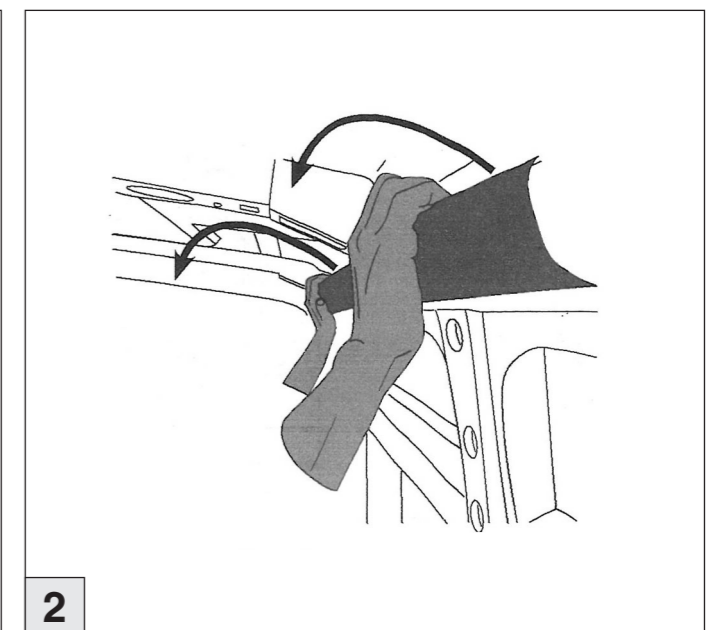

Atera SIGNO

Nissan NV400 10/2011-

Renault Master 03/2010-
Opel Movano 03/2010-

Atera SIGNO

Nissan NV400 10/2011-

Renault Master 03/2010-
Opel Movano 03/2010-