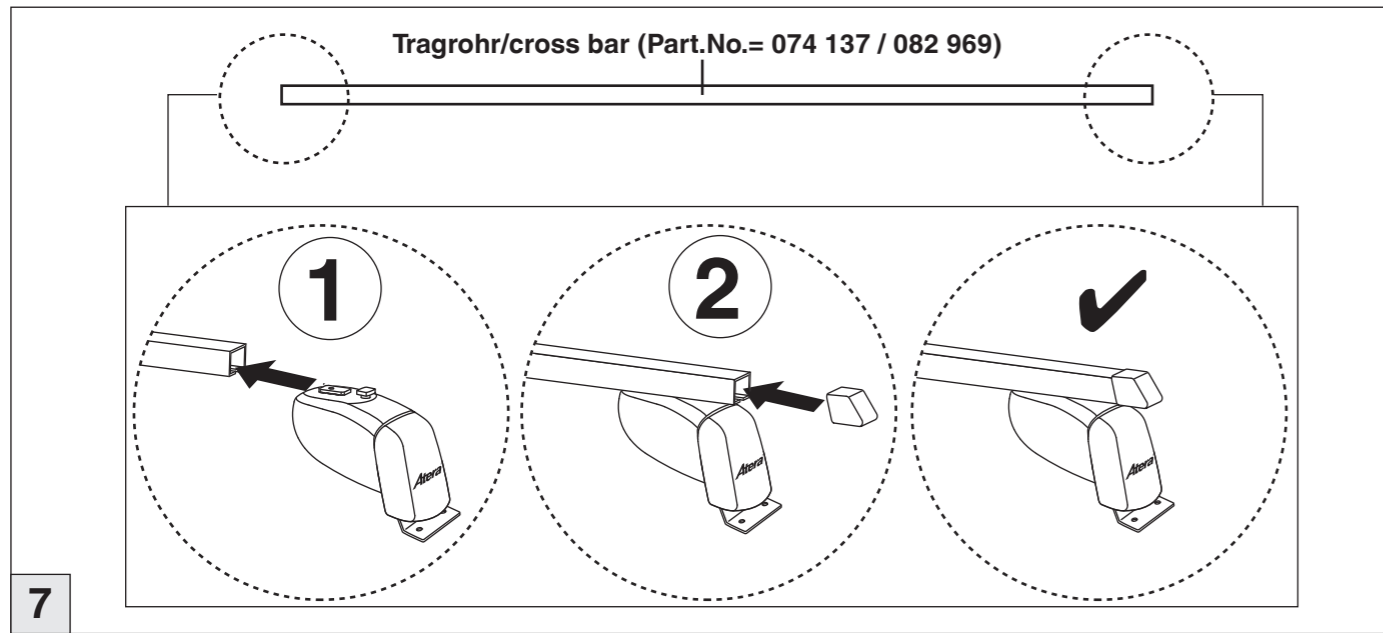

Atera SIGNO

Nissan NV400 10/2011-

Renault Master 03/2010-
Opel Movano 03/2010-

Atera SIGNO

Nissan NV400 10/2011-

Renault Master 03/2010-
Opel Movano 03/2010-