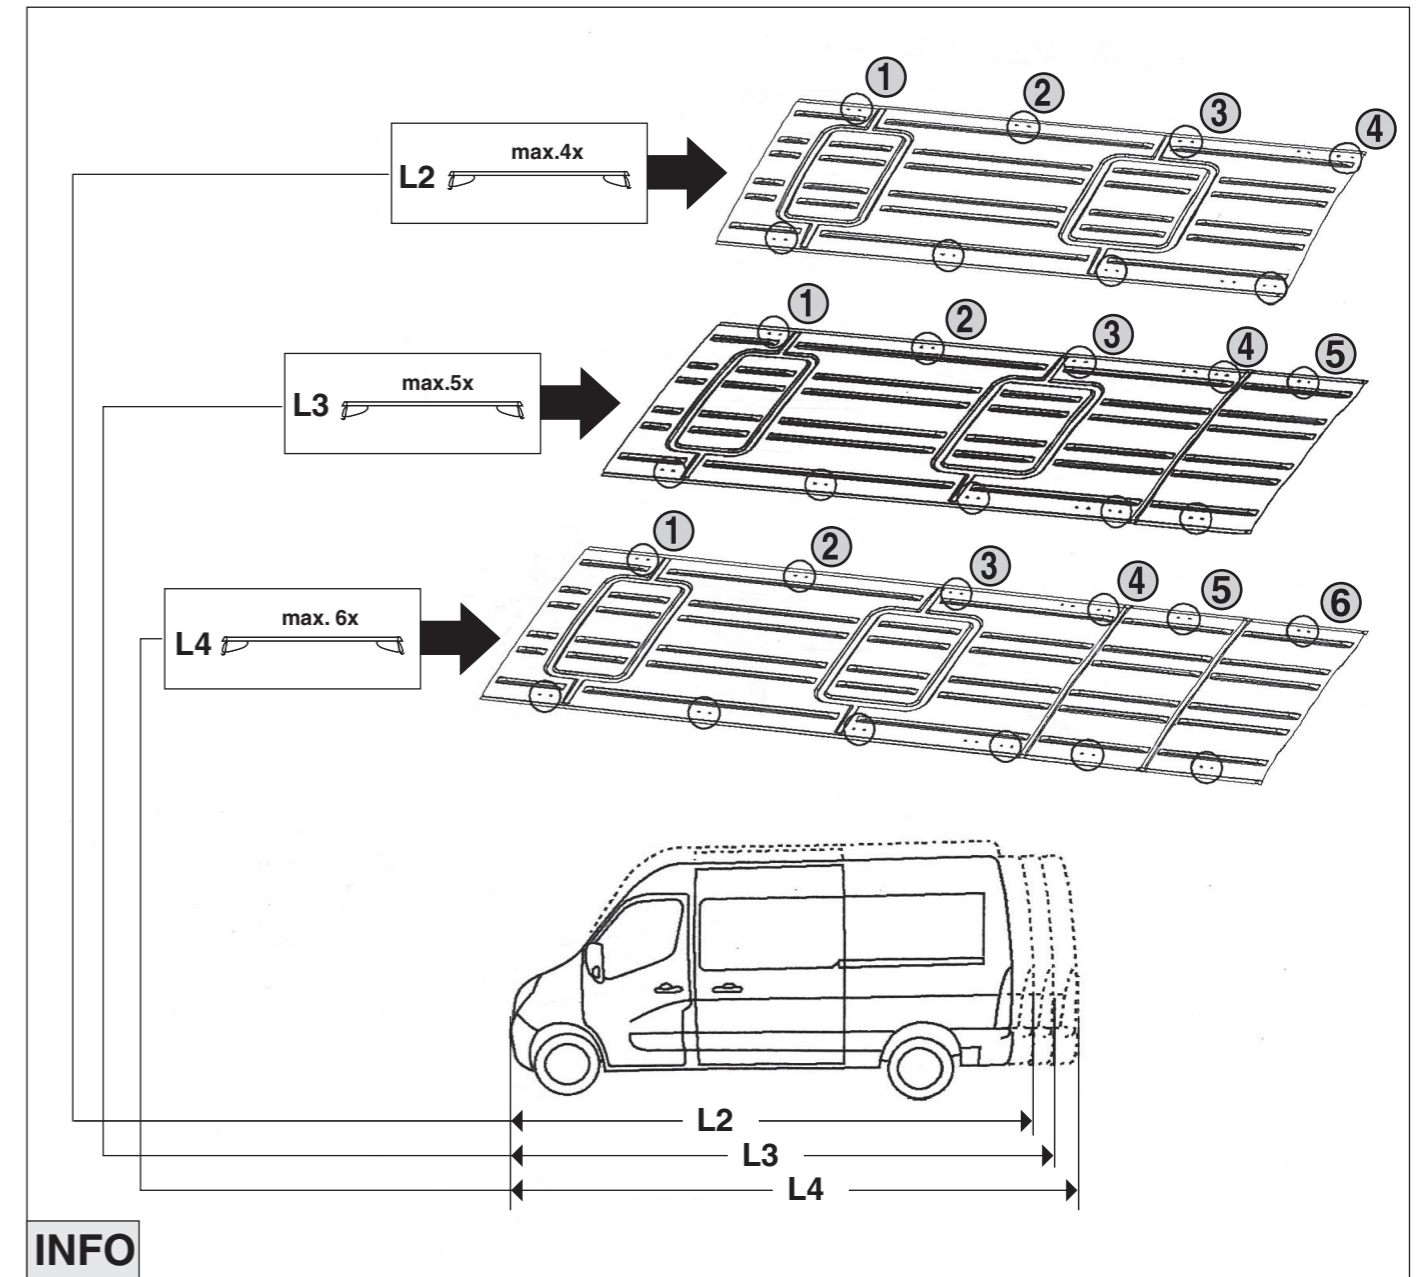

Atera SIGNO

Nissan NV400 10/2011-

Renault Master 03/2010-
Opel Movano 03/2010-

Atera SIGNO

Nissan NV400 10/2011-

Renault Master 03/2010-
Opel Movano 03/2010-