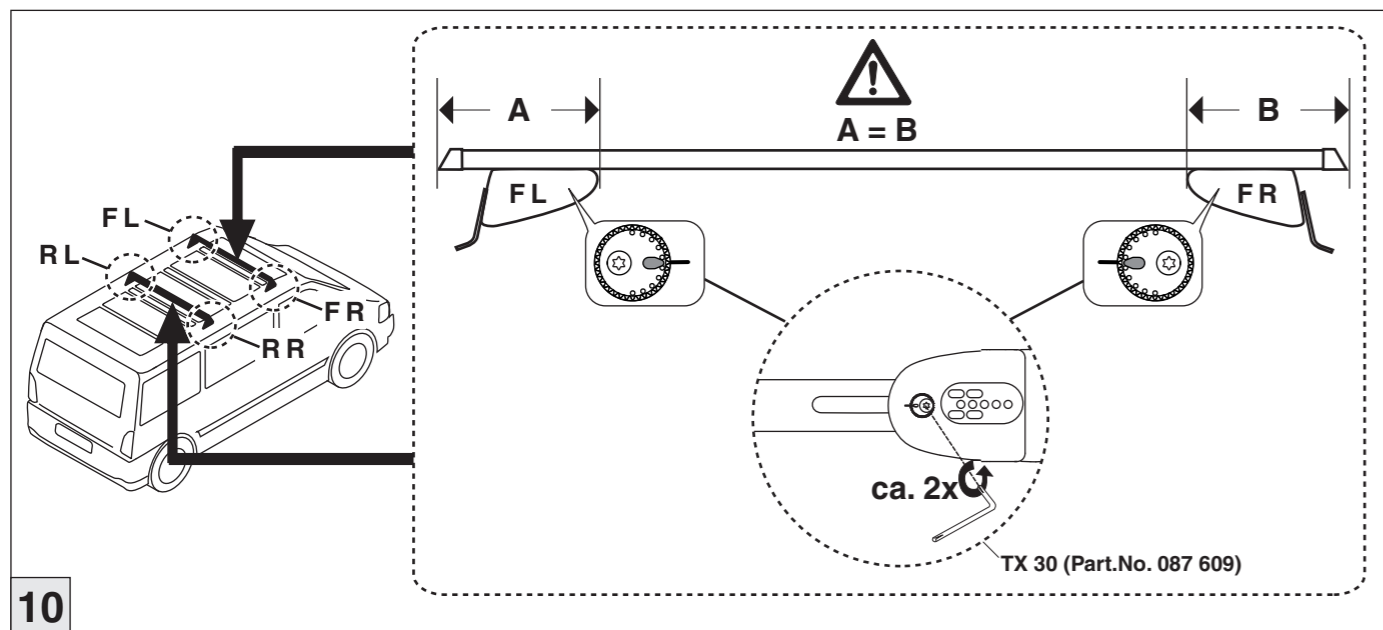

Atera SIGNO

Nissan NV400 10/2011-

Renault Master 03/2010-
Opel Movano 03/2010-

Atera SIGNO

Nissan NV400 10/2011-

Renault Master 03/2010-
Opel Movano 03/2010-