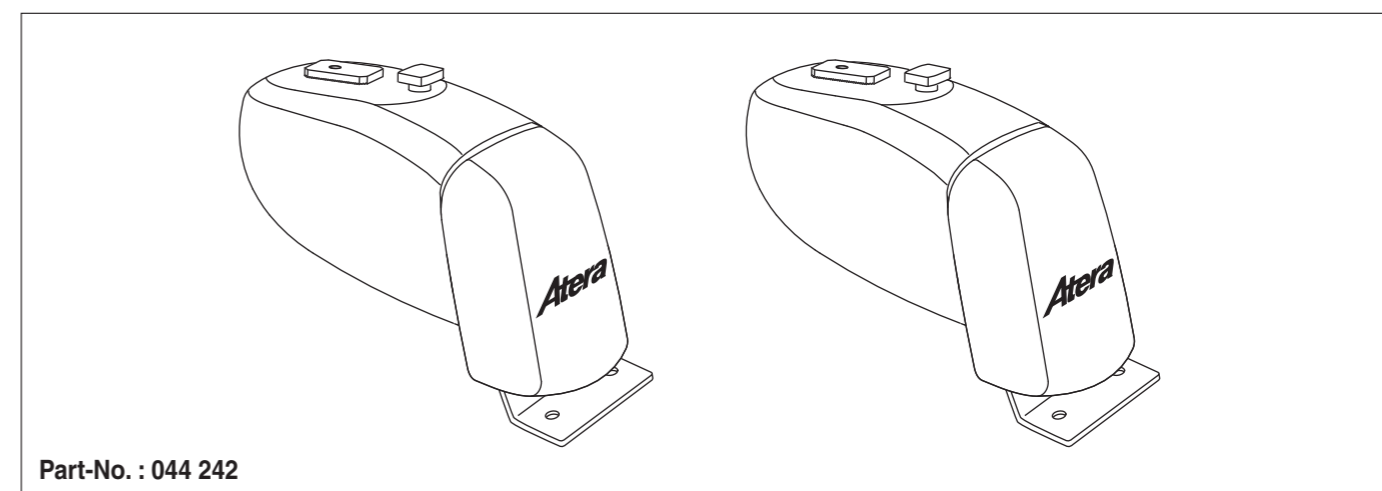

Atera SIGNO

Nissan NV400 10/2011-

Renault Master 03/2010-
Opel Movano 03/2010-

Atera SIGNO

Renault Master 03/2010-
Opel Movano 03/2010-
Nissan NV400 10/2011-

Part-No. : 044 242

Part-No. : 044 242

1a/b*	7- 092 044	14- 097 047
2- 093 357	8- 087 886	15- 094 056
3- 092 683	9- 093 491	16- 093 710
4- 088 184	10- 092 236	17- 095 625
5- 092 043	11- 087 909	18- 095 624
6- 092 045	12- 092 181	19- 087 866
		20- 093 710

*Tragröhr nicht im Lieferumfang / crossbar not included

Stützfüße dürfen nur in Kombination mit original Atera-Tragröhren(Stahl/Aluminium) der Länge 1370 mm (nicht im Lieferumfang enthalten!) verwendet werden. Supporting legs must be used only in combination with original carrier bars (steel/aluminium) made by Atera with length of 1370 mm (not included).

Art. Nr. / Part No. :
074 137 (Stahl / Steel)

Art. Nr. / Part No. :
082 969 (Aluminium)

= 3,5 KG

Part. No. 074 137 / 082 969

max. 50 KG

MAX. 200 KG

Atera
MADE IN GERMANY

Atera GmbH
Im Herrach 1
D-88299 Leutkirch
Servicetelefon: 0180-50 000 89
(14 ct/Min. aus dem dt. Festnetz)
E-Mail: info@atera.de