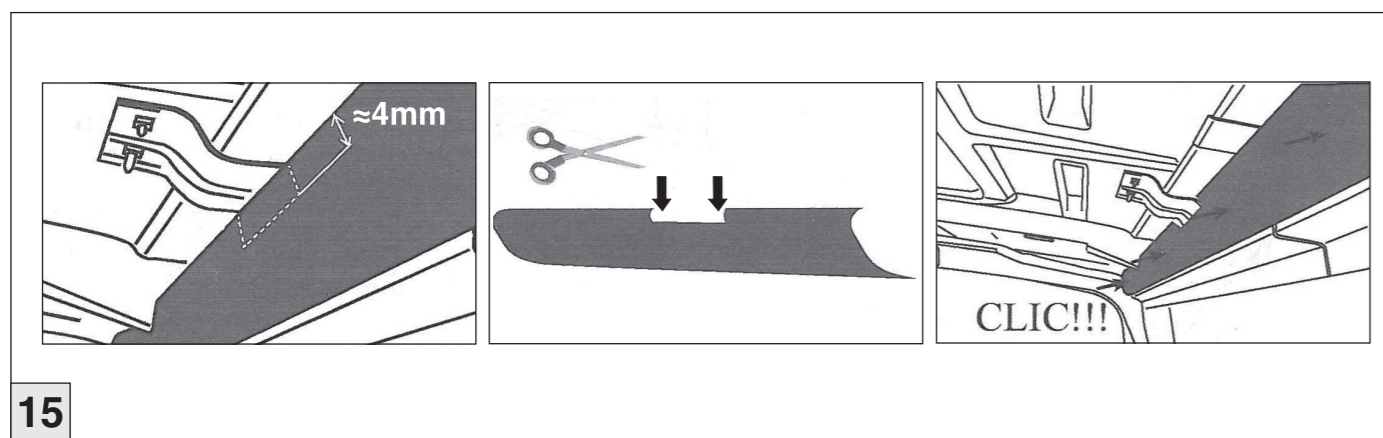

Atera SIGNO

Nissan NV400 10/2011-

Renault Master 03/2010-
Opel Movano 03/2010-

Atera SIGNO

Renault Master 03/2010-
Opel Movano 03/2010-
Nissan NV400 10/2011-

Part-No. : 044 242

Part-No. : 044 242

1a/b*	7- 092 044	14- 097 047
2- 093 357	8- 087 886	15- 094 056
3- 092 683	9- 093 491	16- 093 710
4- 088 184	10- 092 236	17- 095 625
5- 092 043	11- 087 909	18- 095 624
6- 092 045	12- 092 181	19- 087 866
		20- 093 710

*Tragröhr nicht im Lieferumfang / crossbar not included

Stützfüße dürfen nur in Kombination mit original Atera-Tragröhren(Stahl/Aluminium) der Länge 1370 mm (nicht im Lieferumfang enthalten!) verwendet werden. Supporting legs must be used only in combination with original carrier bars (steel/aluminium) made by Atera with length of 1370 mm (not included).

Art. Nr. / Part No. :
074 137 (Stahl / Steel)

Art. Nr. / Part No. :
082 969 (Aluminium)

= 3,5 KG

Part. No. 074 137 / 082 969

max. 50 KG

MAX. 200 KG

Atera
MADE IN GERMANY

Atera GmbH
Im Herrach 1
D-88299 Leutkirch
Servicetelefon: 0180-50 000 89
(14 ct/Min. aus dem dt. Festnetz)
E-Mail: info@atera.de