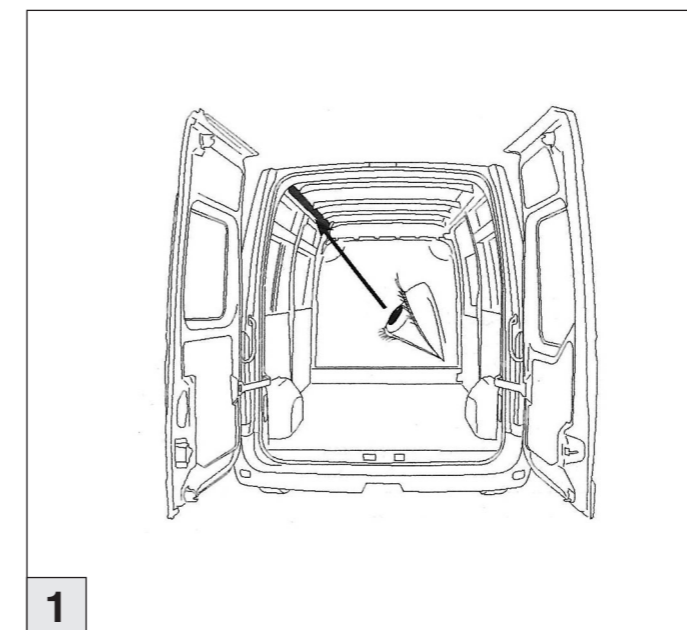

Atera SIGNO

Nissan NV400 10/2011-

Renault Master 03/2010-
Opel Movano 03/2010-

Atera SIGNO

Nissan NV400 10/2011-

Renault Master 03/2010-
Opel Movano 03/2010-