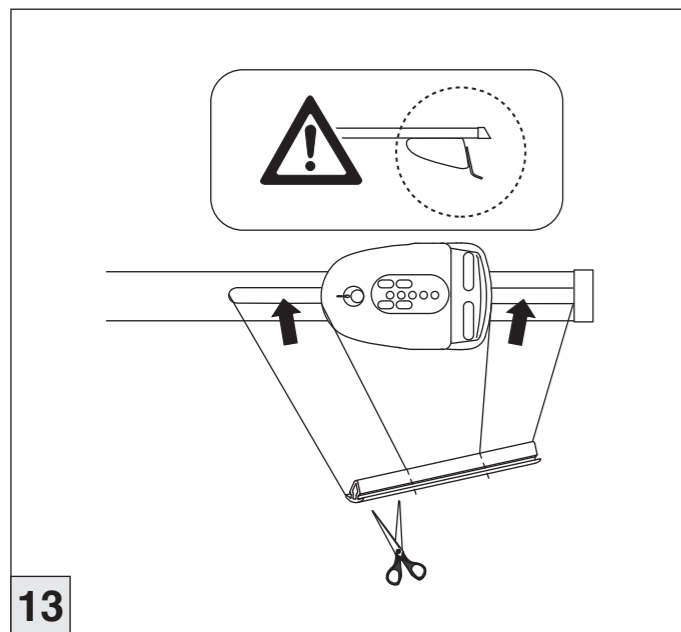

Atera SIGNO

Nissan NV400 10/2011-

Renault Master 03/2010-
Opel Movano 03/2010-

Atera SIGNO

Renault Master 03/2010-
Opel Movano 03/2010-
Nissan NV400 10/2011-

Part-No. : 044 242

Part-No. : 044 242

1a/b*	7- 092 044	14- 097 047
2- 093 357	8- 087 886	15- 094 056
3- 092 683	9- 093 491	16- 093 710
4- 088 184	10- 092 236	17- 095 625
5- 092 043	11- 087 909	18- 095 624
6- 092 045	12- 092 181	19- 087 866
		20- 093 710

*Tragröhr nicht im Lieferumfang / crossbar not included

Stützfüße dürfen nur in Kombination mit original Atera-Tragröhren(Stahl/Aluminium) der Länge 1370 mm (nicht im Lieferumfang enthalten!) verwendet werden. Supporting legs must be used only in combination with original carrier bars (steel/aluminium) made by Atera with length of 1370 mm (not included).

Art. Nr. / Part No. :
074 137 (Stahl / Steel)

Art. Nr. / Part No. :
082 969 (Aluminium)

= 3,5 KG

Part. No. 074 137 / 082 969

max. 50 KG

MAX. 200 KG

Atera
MADE IN GERMANY

Atera GmbH
Im Herrach 1
D-88299 Leutkirch
Servicetelefon: 0180-50 000 89
(14 ct/Min. aus dem dt. Festnetz)
E-Mail: info@atera.de