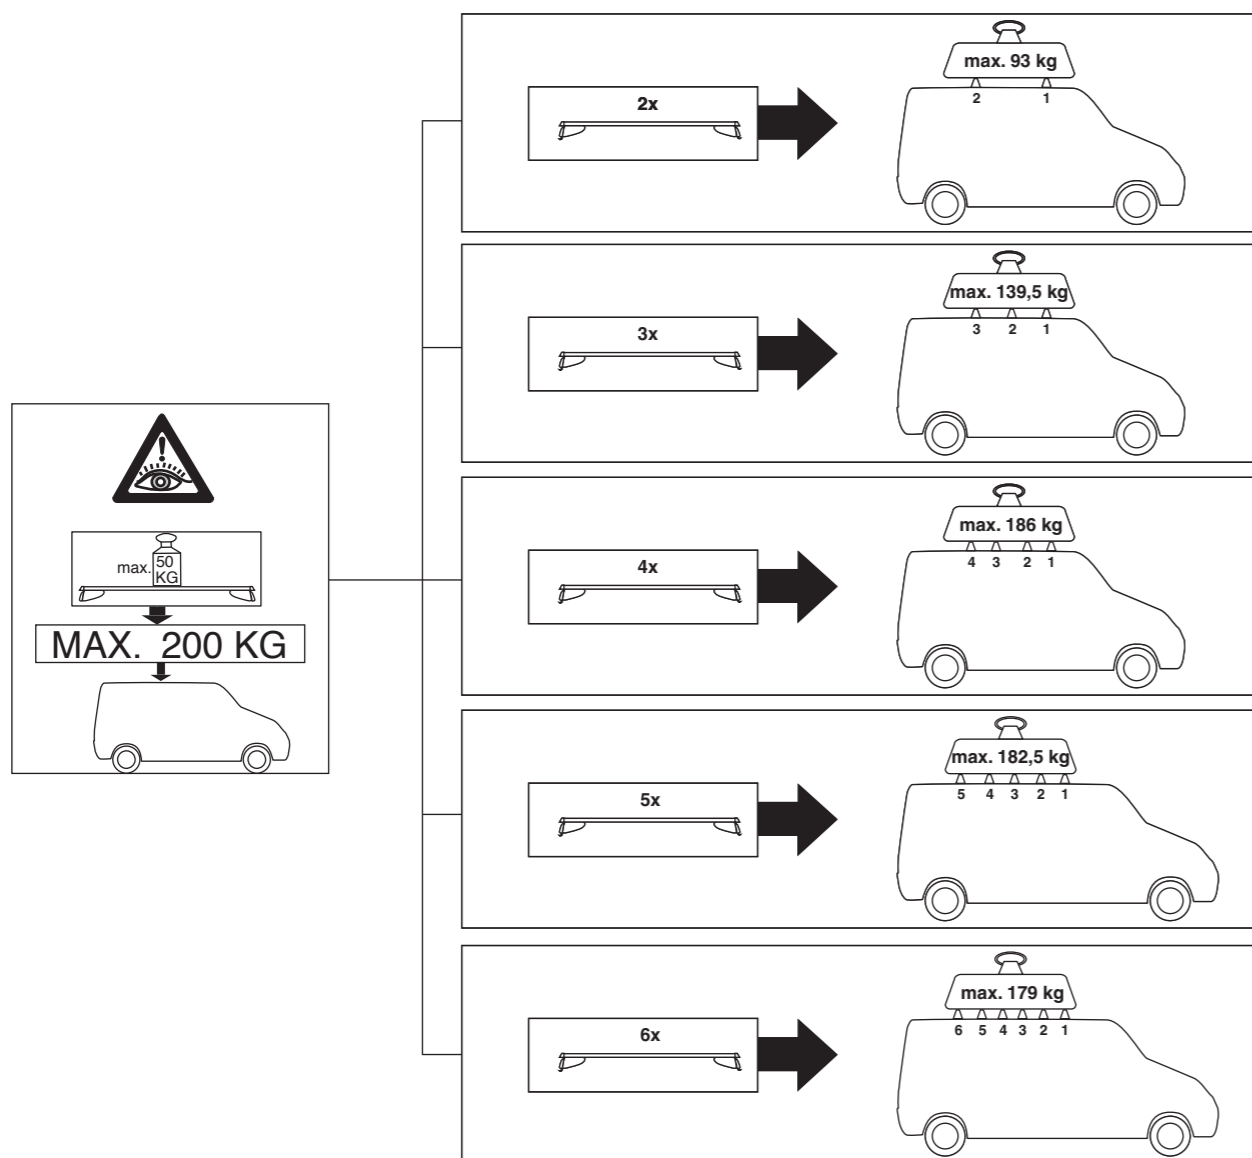

*Tragröhr nicht im Lieferumfang / crossbar not included

Stützfüße dürfen nur in Kombination mit original Atera-Tragröhren(Stahl/Aluminium) der Länge 1370 mm (nicht im Lieferumfang enthalten!) verwendet werden. Supporting legs must be used only in combination with original carrier bars (steel/aluminium) made by Atera with length of 1370 mm (not included).

Art. Nr. / Part No. :
074 137 (Stahl / Steel)

Art. Nr. / Part No. :
082 969 (Aluminium)

= 3,5 KG

Part. No. 074 137 / 082 969

max. 50 KG

MAX. 200 KG

Atera
MADE IN GERMANY

Atera GmbH
Im Herrach 1
D-88299 Leutkirch
Servicetelefon: 0180-50 000 89
(14 ct/Min. aus dem dt. Festnetz)
E-Mail: info@atera.de

INFO

INFO

Atera SIGNO

Nissan NV400 10/2011-

Renault Master 03/2010-
Opel Movano 03/2010-

Atera SIGNO

Nissan NV400 10/2011-

Renault Master 03/2010-
Opel Movano 03/2010-

Atera SIGNO

Nissan NV400 10/2011-

Renault Master
Opel Movano

03/2010-
03/2010-

Atera SIGNO

Nissan NV400 10/2011-

Renault Master
Opel Movano

03/2010-
03/2010-