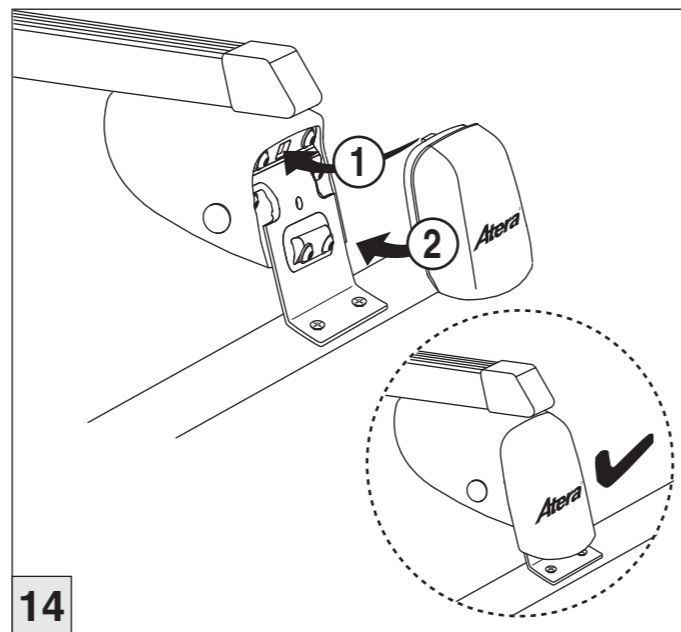

Atera SIGNO

Nissan NV400 10/2011-

Renault Master 03/2010-
Opel Movano 03/2010-

Atera SIGNO

Renault Master 03/2010-
Opel Movano 03/2010-
Nissan NV400 10/2011-

Part-No. : 044 242

Part-No. : 044 242

1a/b*	7- 092 044	14- 097 047
2- 093 357	8- 087 886	15- 094 056
3- 092 683	9- 093 491	16- 093 710
4- 088 184	10- 092 236	17- 095 625
5- 092 043	11- 087 909	18- 095 624
6- 092 045	12- 092 181	19- 087 866
		20- 093 710

*Tragröhr nicht im Lieferumfang / crossbar not included

Stützfüße dürfen nur in Kombination mit original Atera-Tragröhren(Stahl/Aluminium) der Länge 1370 mm (nicht im Lieferumfang enthalten!) verwendet werden. Supporting legs must be used only in combination with original carrier bars (steel/aluminium) made by Atera with length of 1370 mm (not included).

Art. Nr. / Part No. :
074 137 (Stahl / Steel)

Art. Nr. / Part No. :
082 969 (Aluminium)

= 3,5 KG

Part. No. 074 137 / 082 969

max. 50 KG

MAX. 200 KG

Atera
MADE IN GERMANY

Atera GmbH
Im Herrach 1
D-88299 Leutkirch
Servicetelefon: 0180-50 000 89
(14 ct/Min. aus dem dt. Festnetz)
E-Mail: info@atera.de