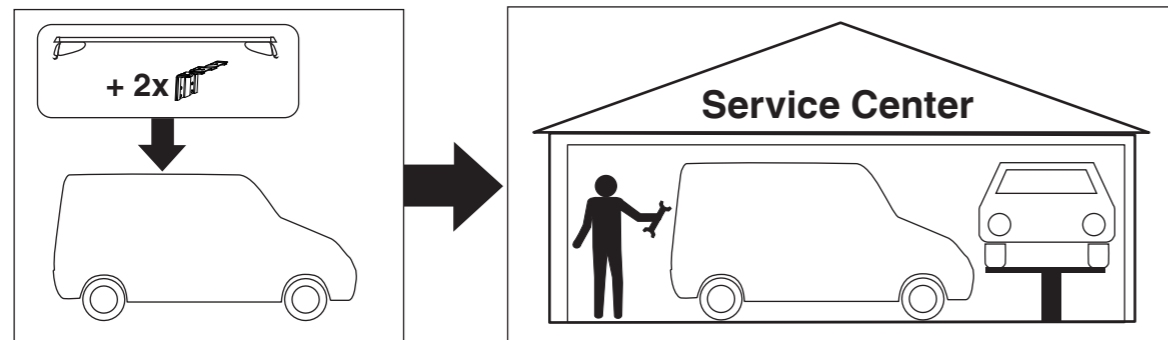

Art. Nr. / Part No. :
074 137 (Stahl / Steel)

Art. Nr. / Part No. :
082 969 (Aluminium)

= 3,5 KG

Part. No. 074 137 / 082 969

max. 50 KG

MAX. 200 KG

Atera
MADE IN GERMANY

Atera GmbH
Im Herrach 1
D-88299 Leutkirch
Servicetelefon: 0180-50 000 89
(14 ct/Min. aus dem dt. Festnetz)
E-Mail: info@atera.de