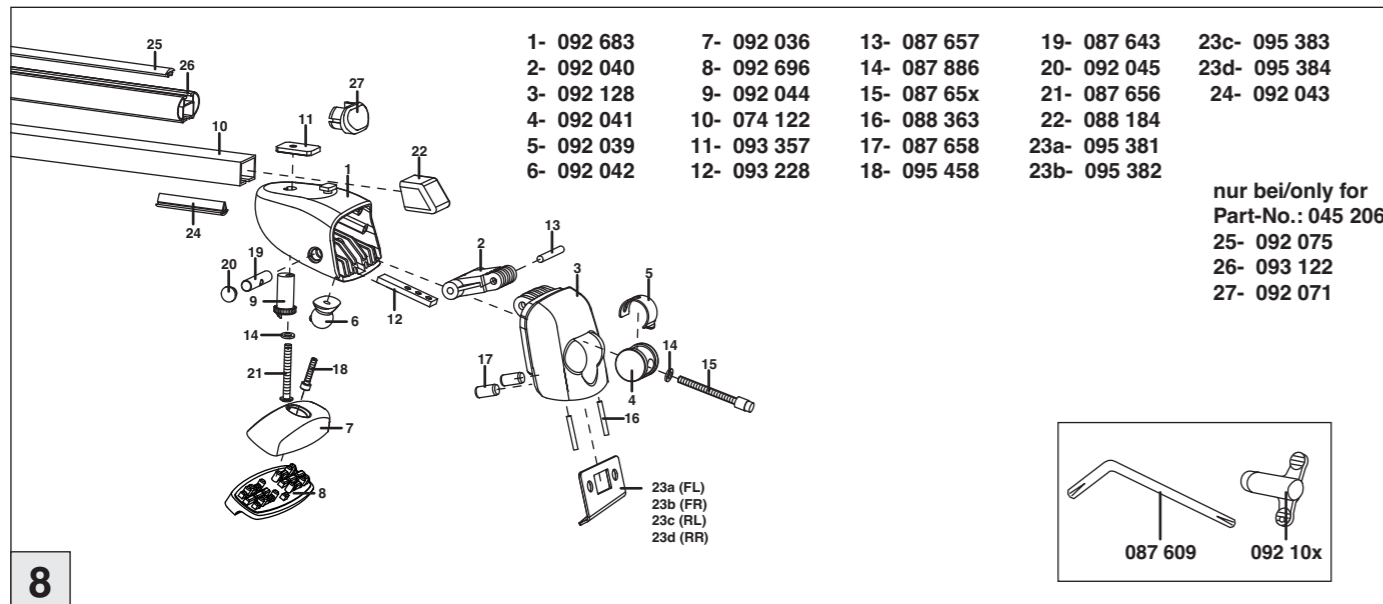

Atera SIGNO

Opel Agila 2008–
Suzuki Splash 2008–

6

nur bei / only for Part-No.: 045 206

7

8

Atera SIGNO

Opel Agila 2008–
Suzuki Splash 2008–

Part-No. : 044 206
Part-No. : 045 206

Part-No. : 044 206

Atera
MADE IN GERMANY

Atera GmbH
Im Herrach 1
D-88299 Leutkirch
Internet: www.atera.de

Atera SIGNO

Opel Agila 2008–
Suzuki Splash 2008–

INFO

Atera SIGNO