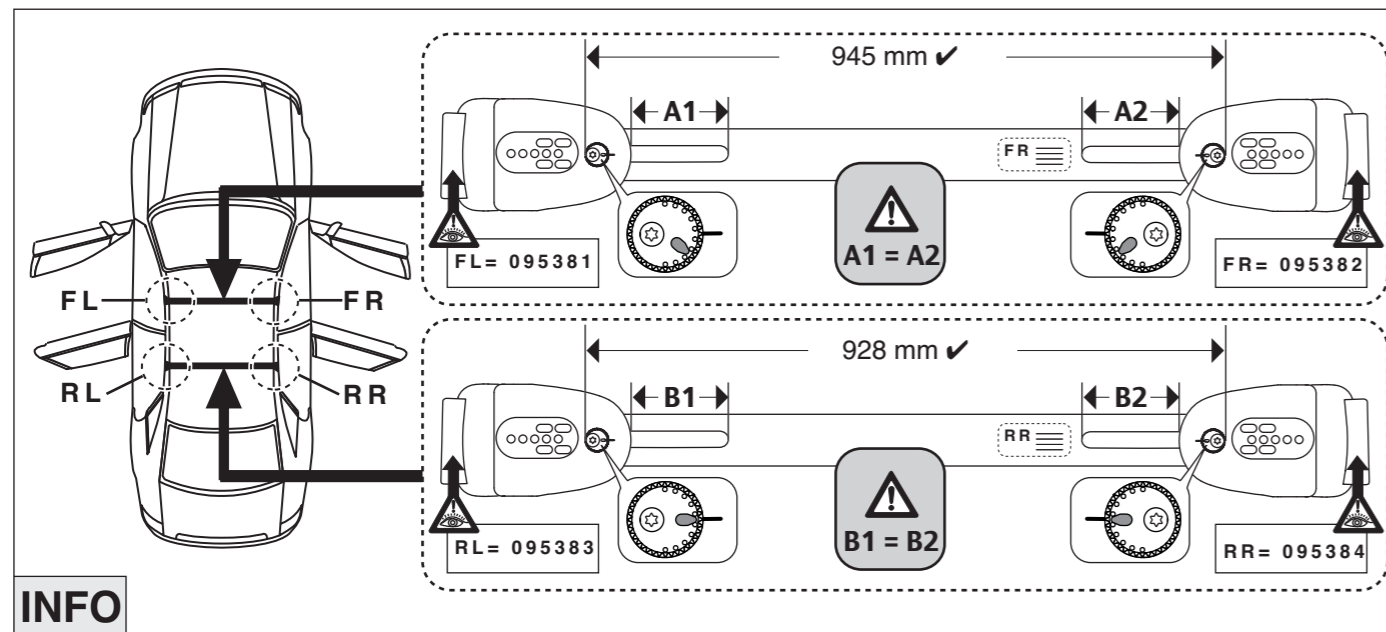

Atera SIGNO

Opel Agila 2008–
Suzuki Splash 2008–

6

nur bei / only for Part-No.: 045 206

7

8

Atera SIGNO

Opel Agila 2008–
Suzuki Splash 2008–

Part-No. : 044 206
Part-No. : 045 206

Part-No. : 044 206

Atera
MADE IN GERMANY

Atera GmbH
Im Herrach 1
D-88299 Leutkirch
Internet: www.atera.de

Atera SIGNO

Opel Agila 2008–
Suzuki Splash 2008–

INFO

Atera SIGNO