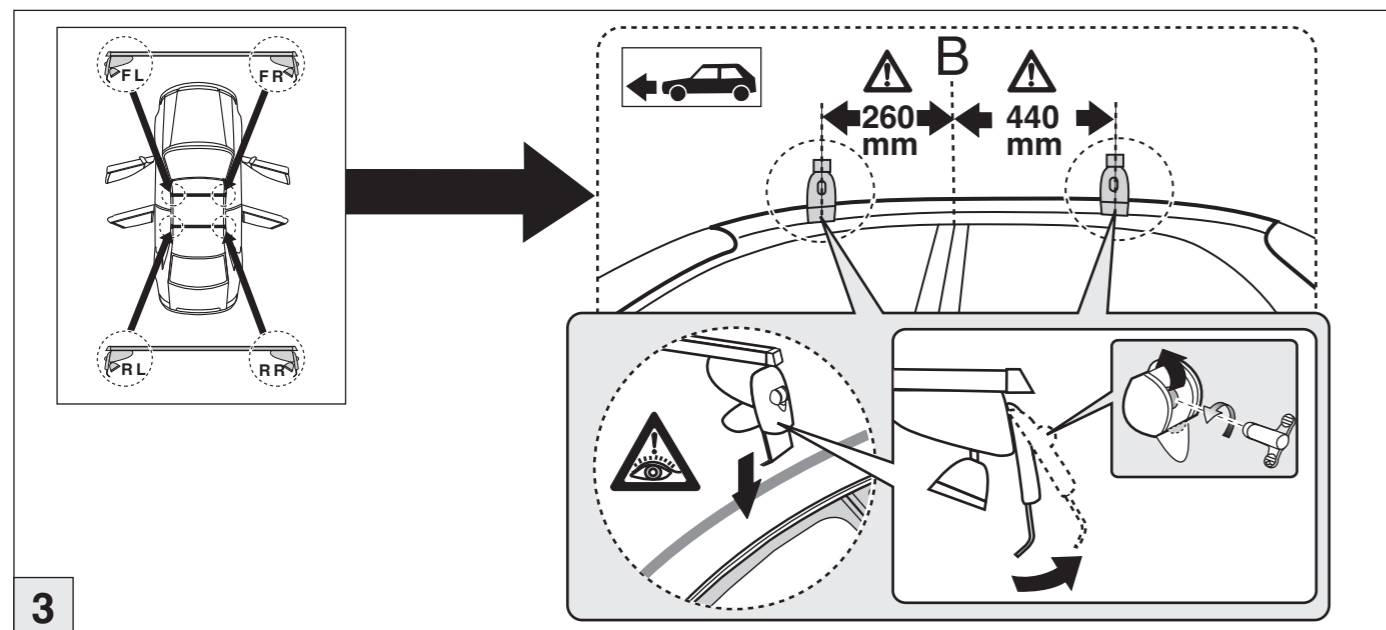

Part-No. : 044 206
Part-No. : 045 206

Part-No. : 044 206

Atera
MADE IN GERMANY

Atera GmbH
Im Herrach 1
D-88299 Leutkirch
Internet: www.atera.de

Atera SIGNO

Opel Agila 2008–
Suzuki Splash 2008–

INFO

Atera SIGNO