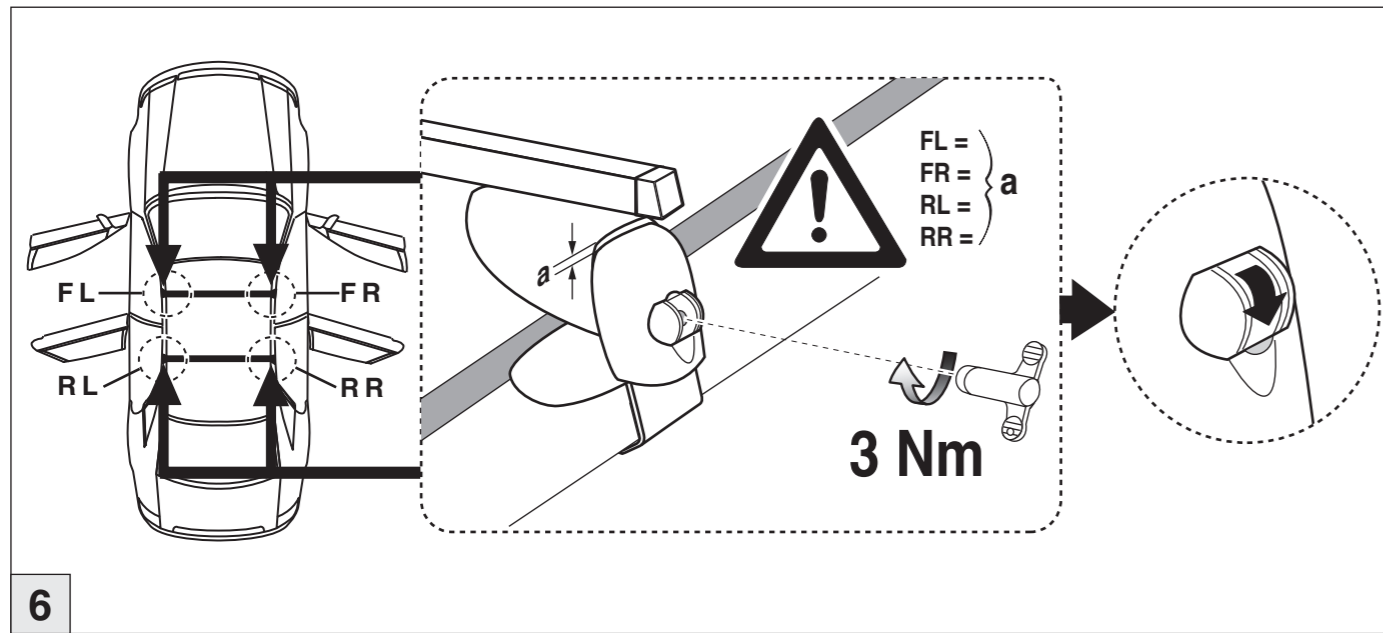

Atera SIGNO

Opel Agila 2008–
Suzuki Splash 2008–

6

nur bei / only for Part-No.: 045 206

7

8

Atera SIGNO

Opel Agila 2008–
Suzuki Splash 2008–

Part-No. : 044 206
Part-No. : 045 206

Part-No. : 044 206

Atera
MADE IN GERMANY

Atera GmbH
Im Herrach 1
D-88299 Leutkirch
Internet: www.atera.de

Atera SIGNO

Opel Agila 2008–
Suzuki Splash 2008–

INFO

Atera SIGNO