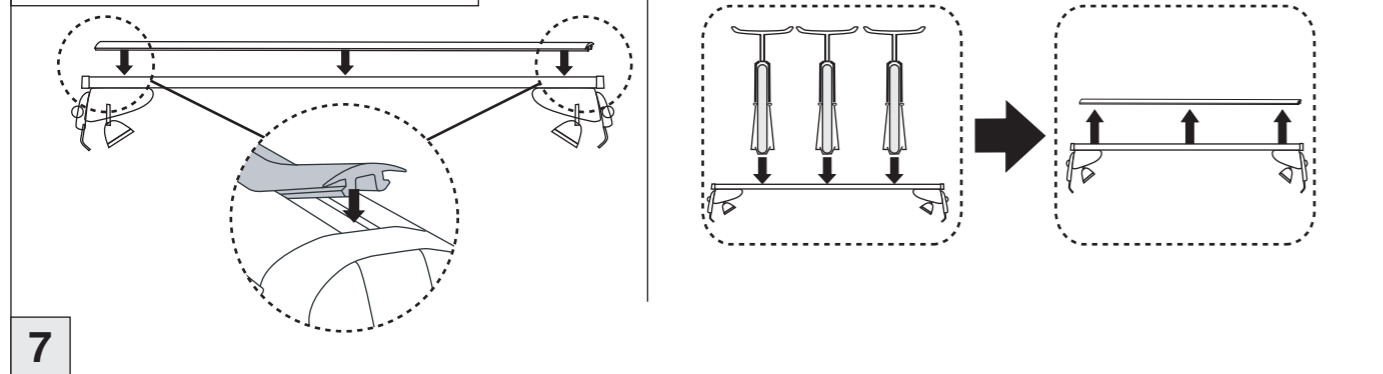

Atera SIGNO

Opel Agila 2008–
Suzuki Splash 2008–

6

nur bei / only for Part-No.: 045 206

7

8

Atera SIGNO

Opel Agila 2008–
Suzuki Splash 2008–