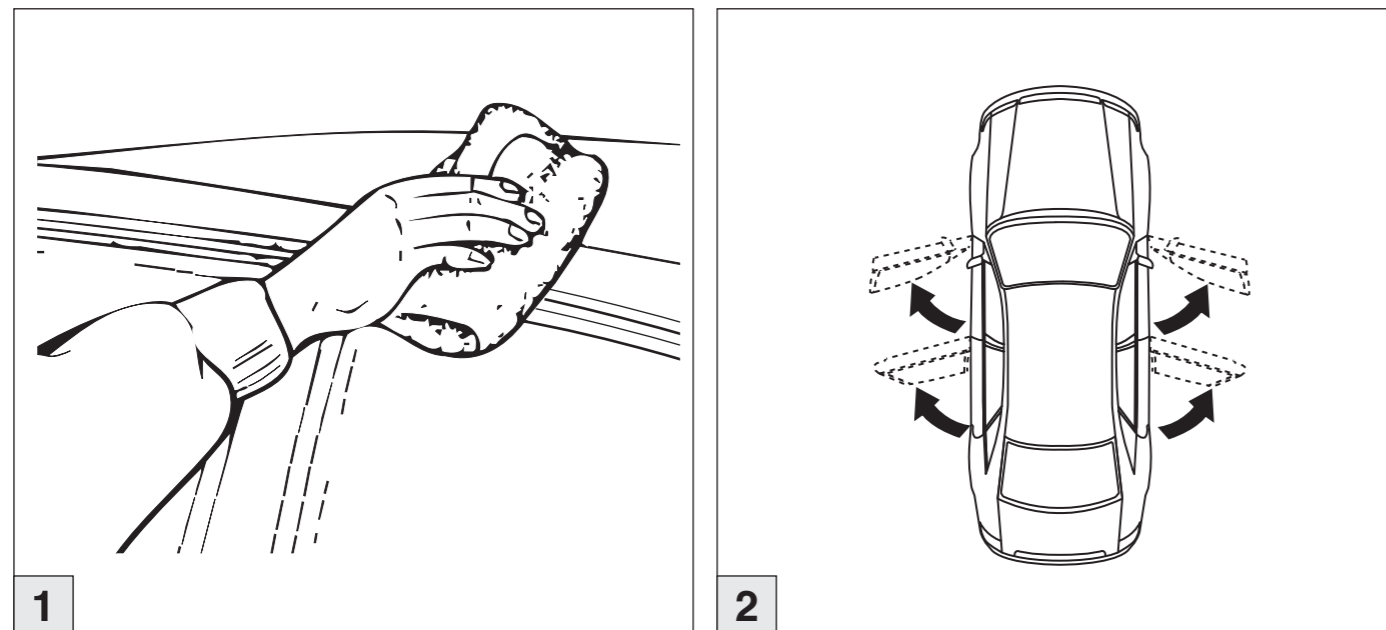

Part-No. : 044 206
Part-No. : 045 206

Part-No. : 044 206

Atera
MADE IN GERMANY

Atera GmbH
Im Herrach 1
D-88299 Leutkirch
Internet: www.atera.de

Atera SIGNO

Opel Agila 2008–
Suzuki Splash 2008–

INFO

Atera SIGNO