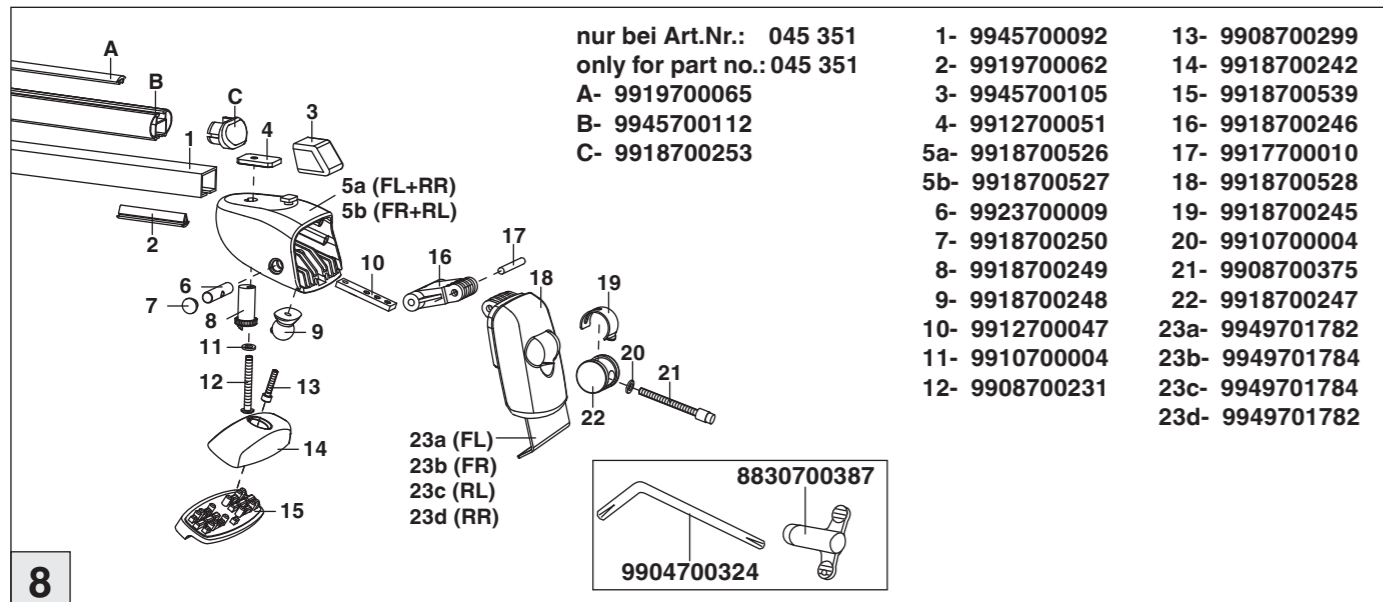

# Atera SIGNO

Opel Insignia Grand Sport 06/2017–  
Opel Insignia GSI Limousine 04/2018

6

nur bei / only for Part-No.: 045 351

7

8

# Atera SIGNO

Opel  
Insignia Grand Sport 06/2017–  
Insignia GSI Limousine 04/2018–

Art.-Nr. / Part-No. : 044 351  
Art.-Nr. / Part-No. : 045 351

Art.-Nr. / Part-No. : 044 351

Art.-Nr. /  
Part-No. : 045 351