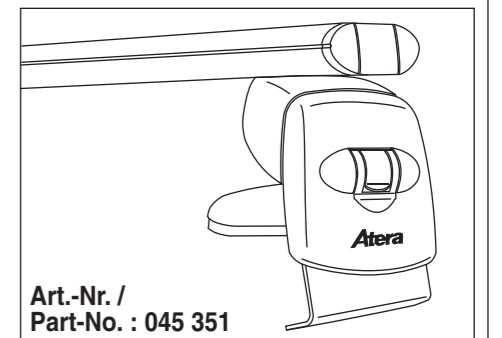

# Atera SIGNO

Opel Insignia Grand Sport 06/2017–  
Opel Insignia GSI Limousine 04/2018

6

nur bei / only for Part-No.: 045 351

7

8

# Atera SIGNO

Opel  
Insignia Grand Sport 06/2017–  
Insignia GSI Limousine 04/2018–

Art.-Nr. / Part-No. : 044 351  
Art.-Nr. / Part-No. : 045 351

Art.-Nr. / Part-No. : 044 351

Art.-Nr. /  
Part-No. : 045 351