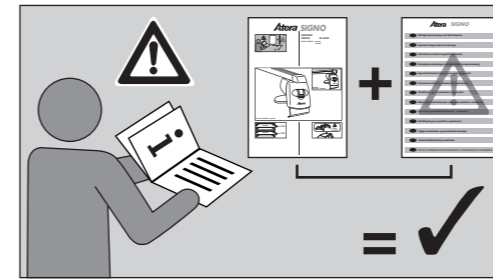

Art.-Nr. / Part-No. : 044 351