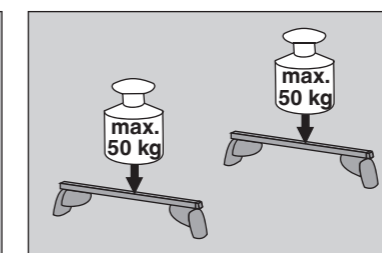

# Atera SIGNO

Opel  
Insignia Grand Sport 06/2017–  
Insignia GSI Limousine 04/2018–

Art.-Nr. / Part-No. : 044 351  
Art.-Nr. / Part-No. : 045 351

Art.-Nr. / Part-No. : 044 351

Art.-Nr. /  
Part-No. : 045 351