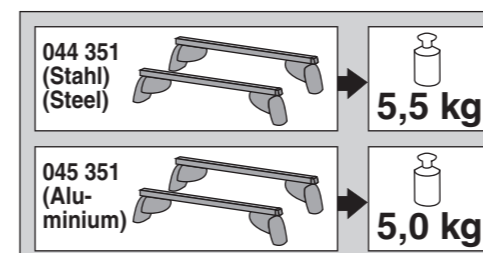

# Atera SIGNO

Opel  
Insignia Grand Sport 06/2017–  
Insignia GSI Limousine 04/2018–

Art.-Nr. / Part-No. : 044 351  
Art.-Nr. / Part-No. : 045 351

Art.-Nr. / Part-No. : 044 351

Art.-Nr. /  
Part-No. : 045 351