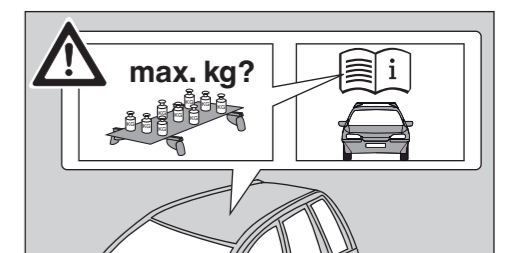

# Atera SIGNO

Opel  
Insignia Grand Sport 06/2017–  
Insignia GSI Limousine 04/2018–

Art.-Nr. / Part-No. : 044 351  
Art.-Nr. / Part-No. : 045 351

Art.-Nr. / Part-No. : 044 351

Art.-Nr. /  
Part-No. : 045 351