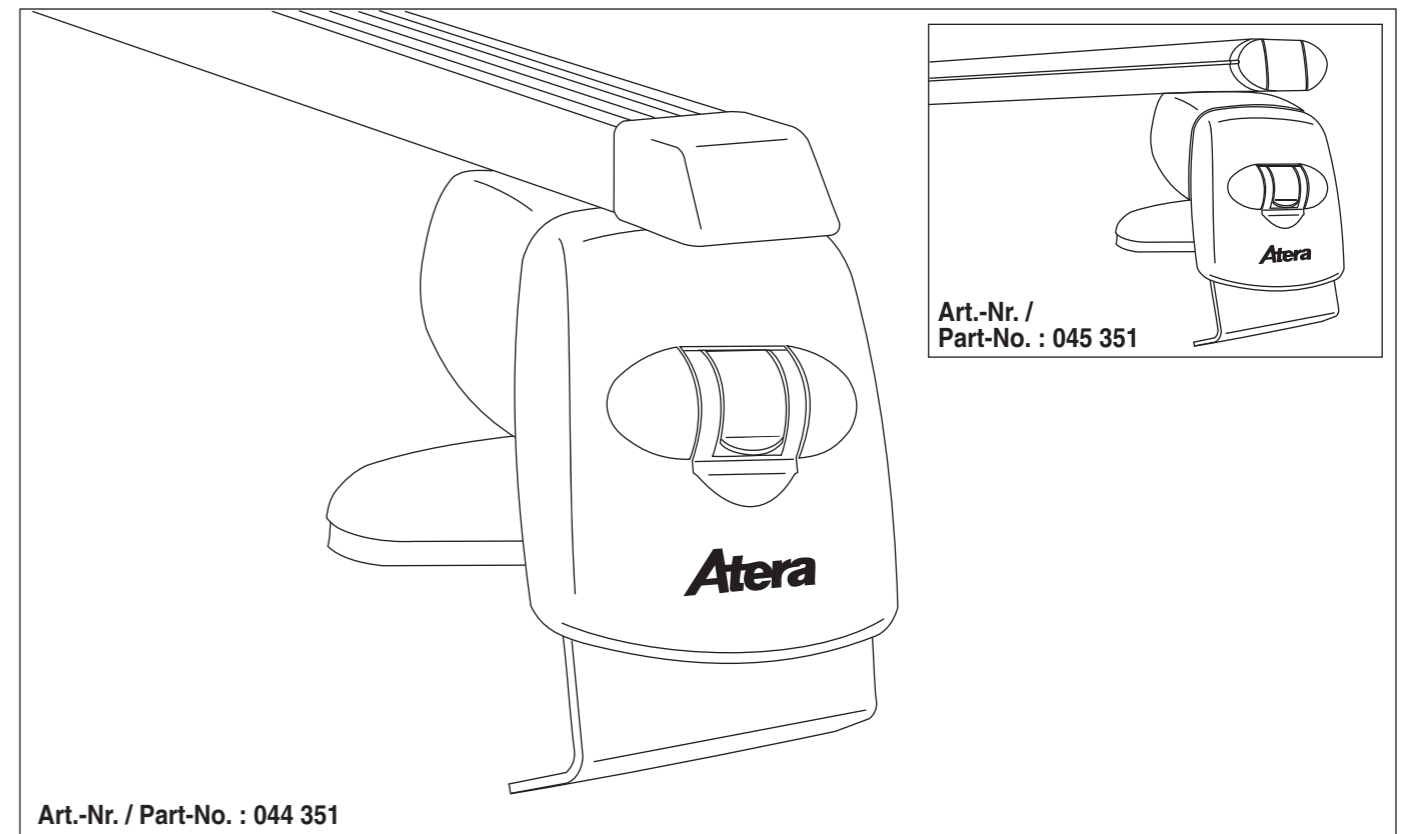

# Atera SIGNO

Opel  
Insignia Grand Sport 06/2017–  
Insignia GSI Limousine 04/2018–

Art.-Nr. / Part-No. : 044 351  
Art.-Nr. / Part-No. : 045 351

Art.-Nr. / Part-No. : 044 351

Art.-Nr. /  
Part-No. : 045 351