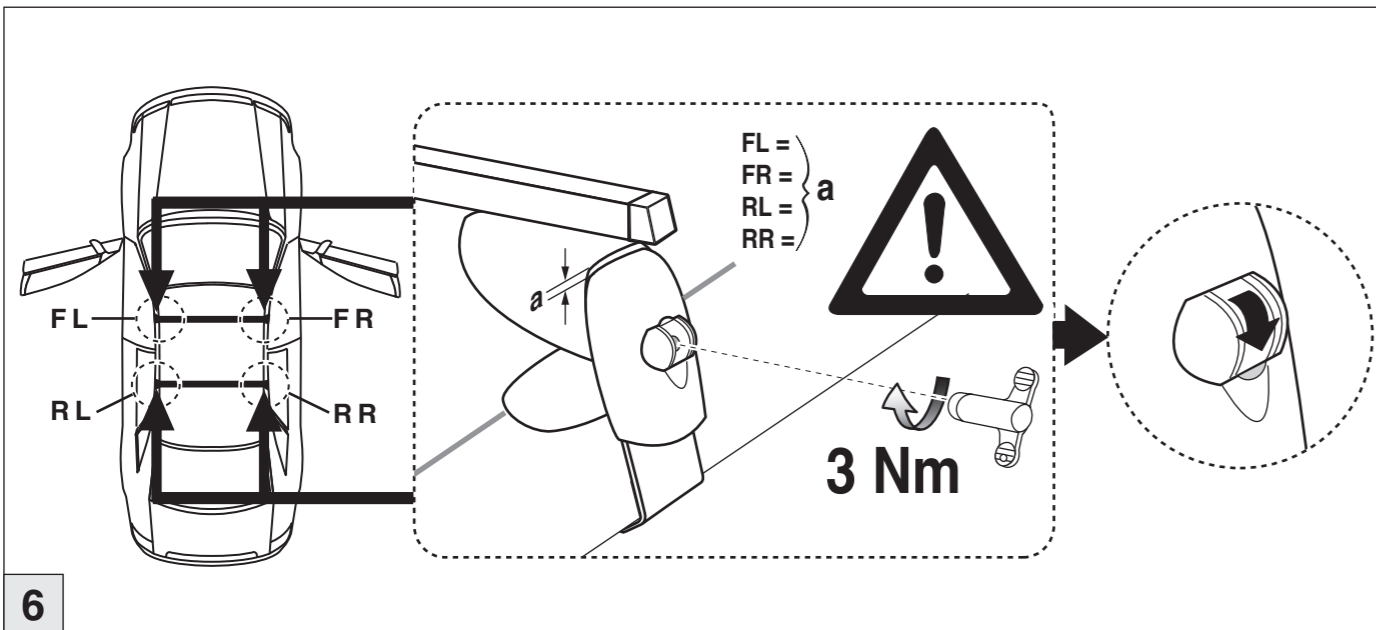

Atera SIGNO

Peugeot 208
(3-türig/doors/portes) 04/2012-

6

nur bei / only for Part-No.: 045 269