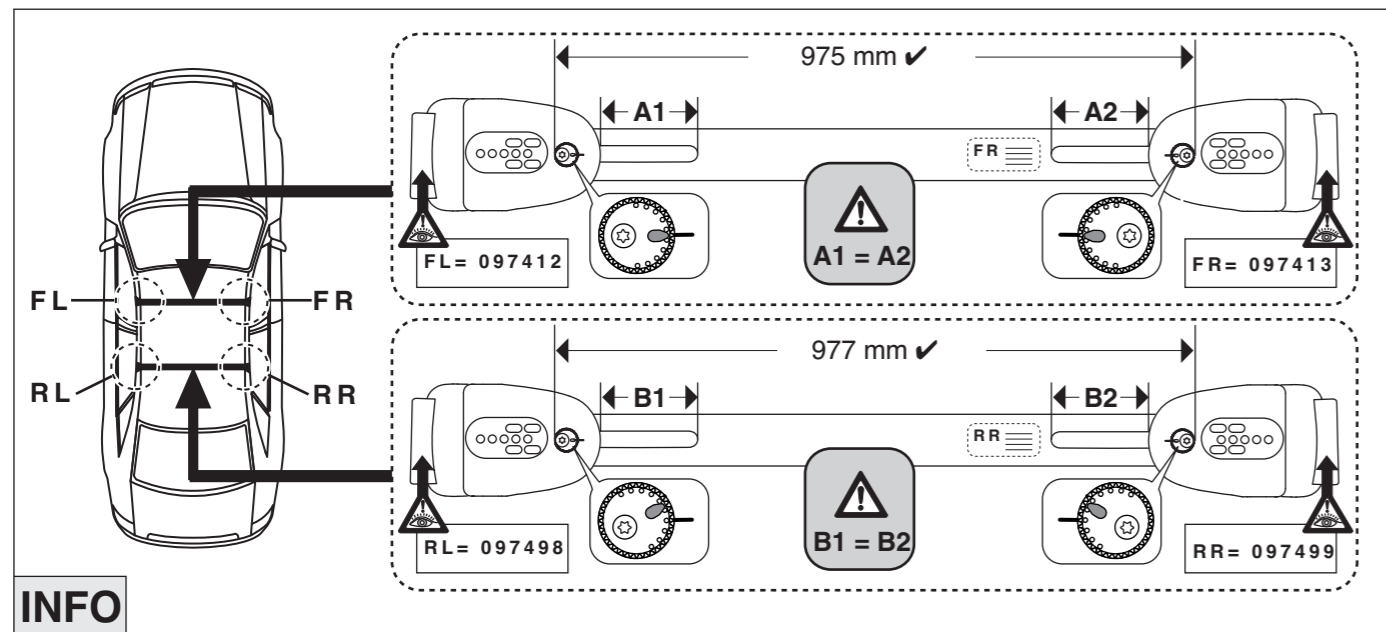

Atera SIGNO

Peugeot 208
(3-türig/doors/portes) 04/2012-