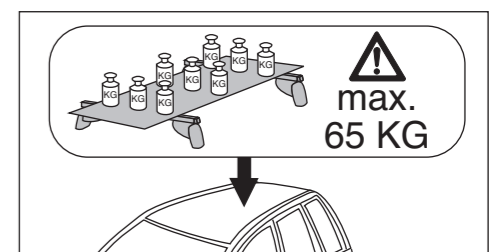

# Atera SIGNO

Peugeot

208  
(3-türig/doors/portes)

04/2012-

Part-No. : 044 269  
Part-No. : 045 269

Part-No. : 044 269

Part-No. : 045 269

**Atera**  
MADE IN GERMANY