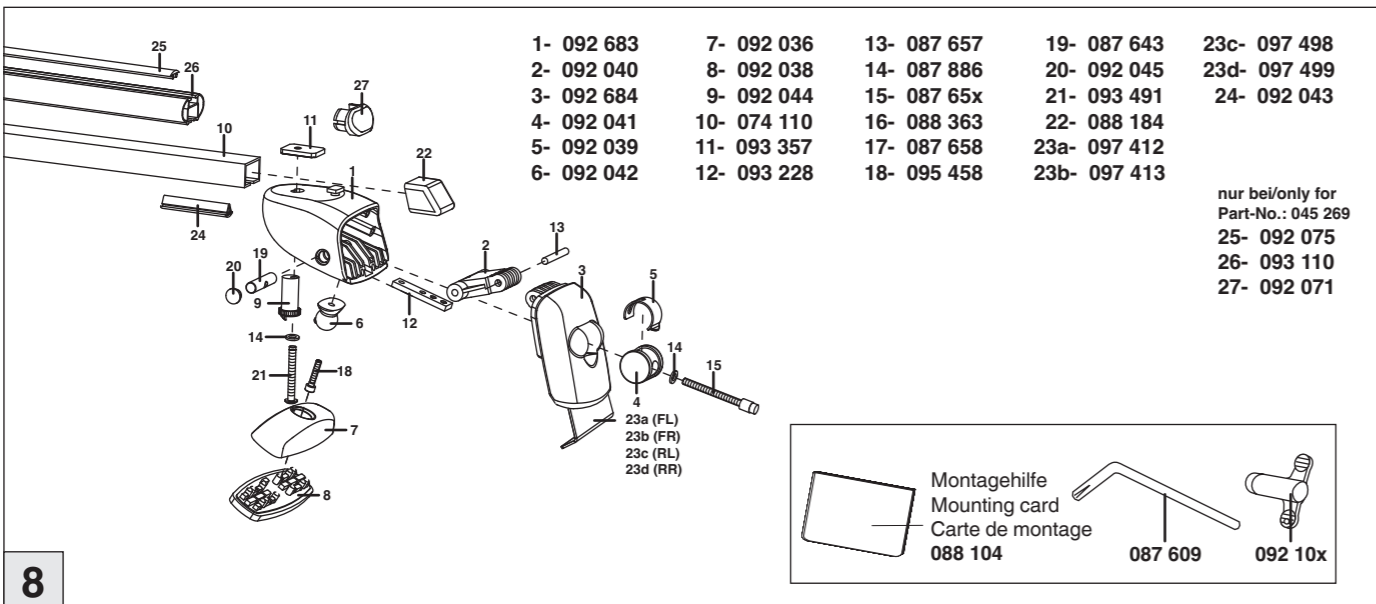

# Atera SIGNO

Peugeot 208  
(3-türig/doors/portes) 04/2012-

6

nur bei / only for Part-No.: 045 269

7

8

# Atera SIGNO

Peugeot

208  
(3-türig/doors/portes)

04/2012-

Part-No. : 044 269  
Part-No. : 045 269

Part-No. : 044 269

Part-No. : 045 269

**Atera**  
MADE IN GERMANY