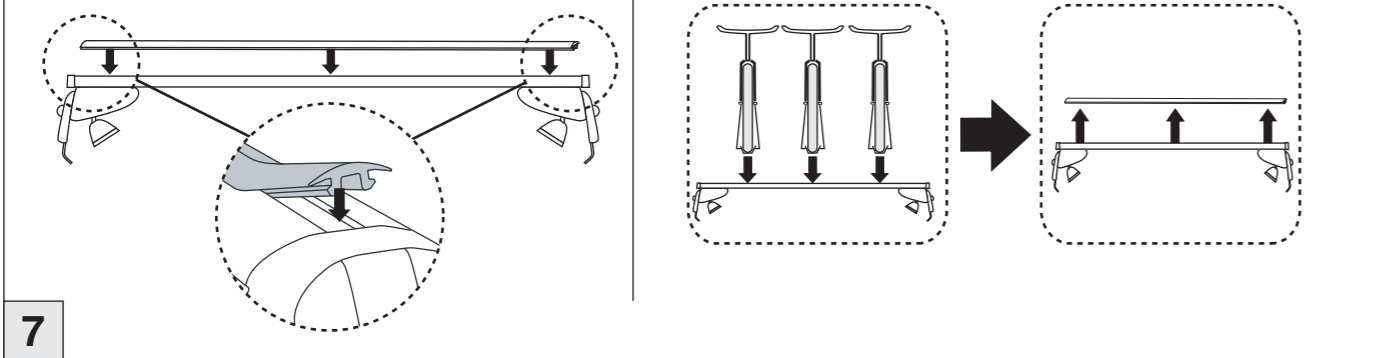

Atera SIGNO

Peugeot 208
(3-türig/doors/portes) 04/2012-

6

nur bei / only for Part-No.: 045 269

7

8

Atera SIGNO

Peugeot

208
(3-türig/doors/portes)

04/2012-

Part-No. : 044 269
Part-No. : 045 269

Part-No. : 044 269

Part-No. : 045 269

Atera
MADE IN GERMANY

Atera GmbH
Im Herrach 1
D-88299 Leutkirch
Internet: www.atera.de