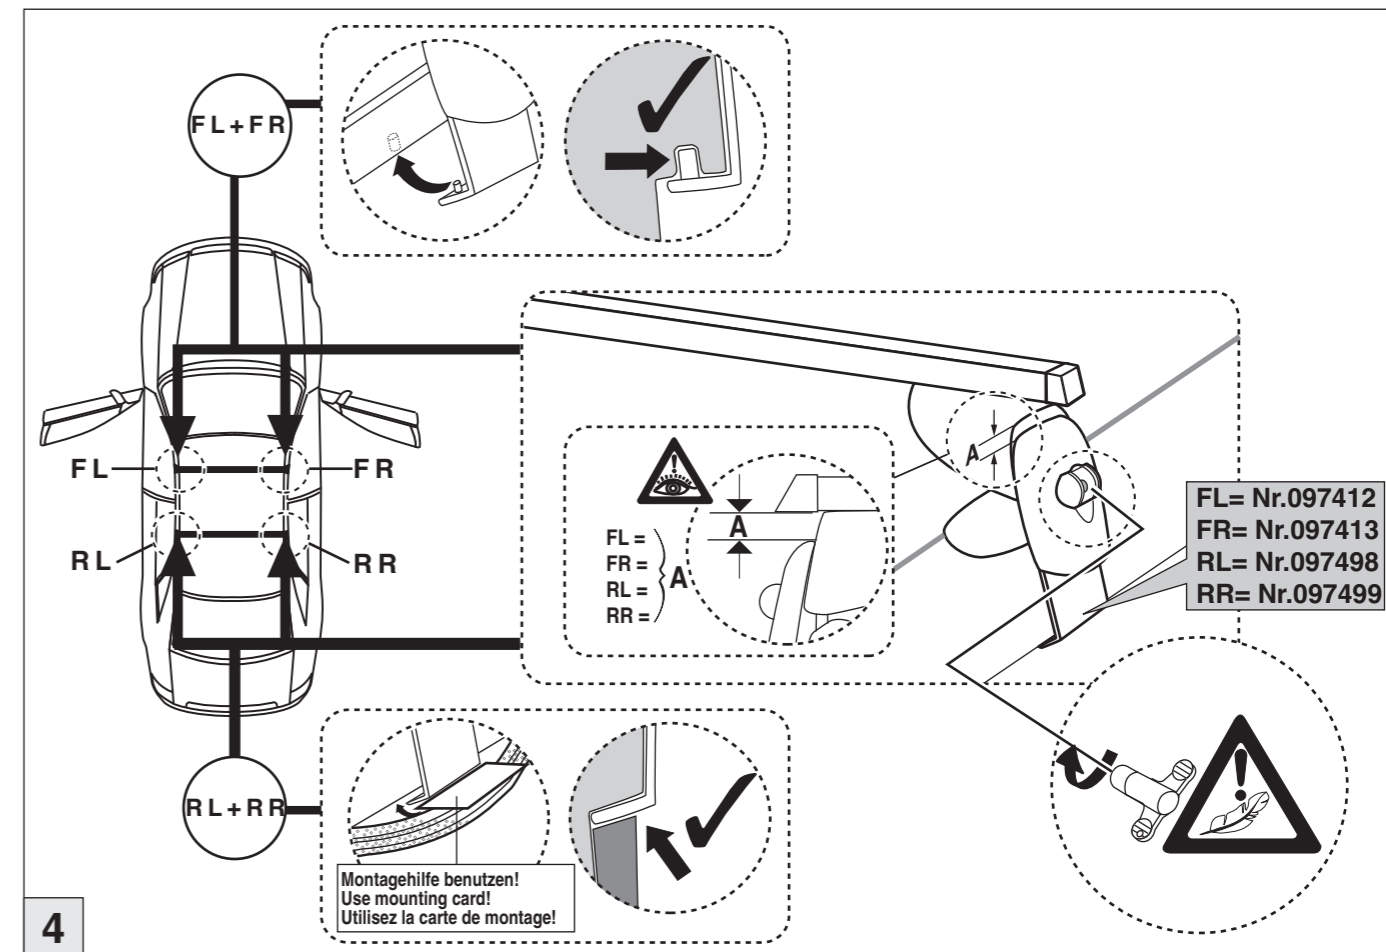

Atera SIGNO

Peugeot 208
(3-türig/doors/portes) 04/2012-