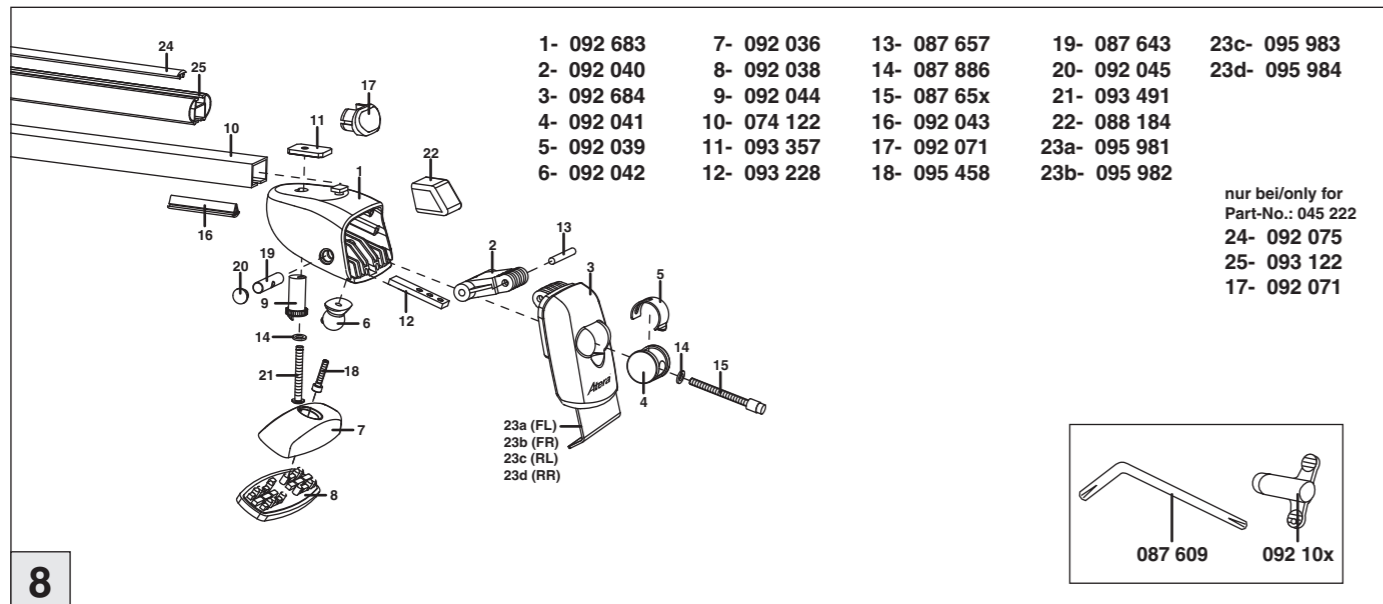

Atera SIGNO

Renault Megane 12/2008-02/2016
5-türig/doors/portes

6

nur bei / only for Part-No.: 045 222

7

8

Atera SIGNO

Renault
Megane 12/2008 - 02/2016
(5-türig/doors/portes)

Part-No. : 044 222
Part-No. : 045 222

Part-No. : 044 222

Atera
MADE IN GERMANY

Atera GmbH
Im Herrach 1
D-88299 Leutkirch
Internet: www.atera.de

Atera SIGNO

Renault Megane 12/2008-02/2016
5-türig/doors/portes

INFO

Atera SIGNO

Renault Megane 12/2008-02/2016
5-türig/doors/portes