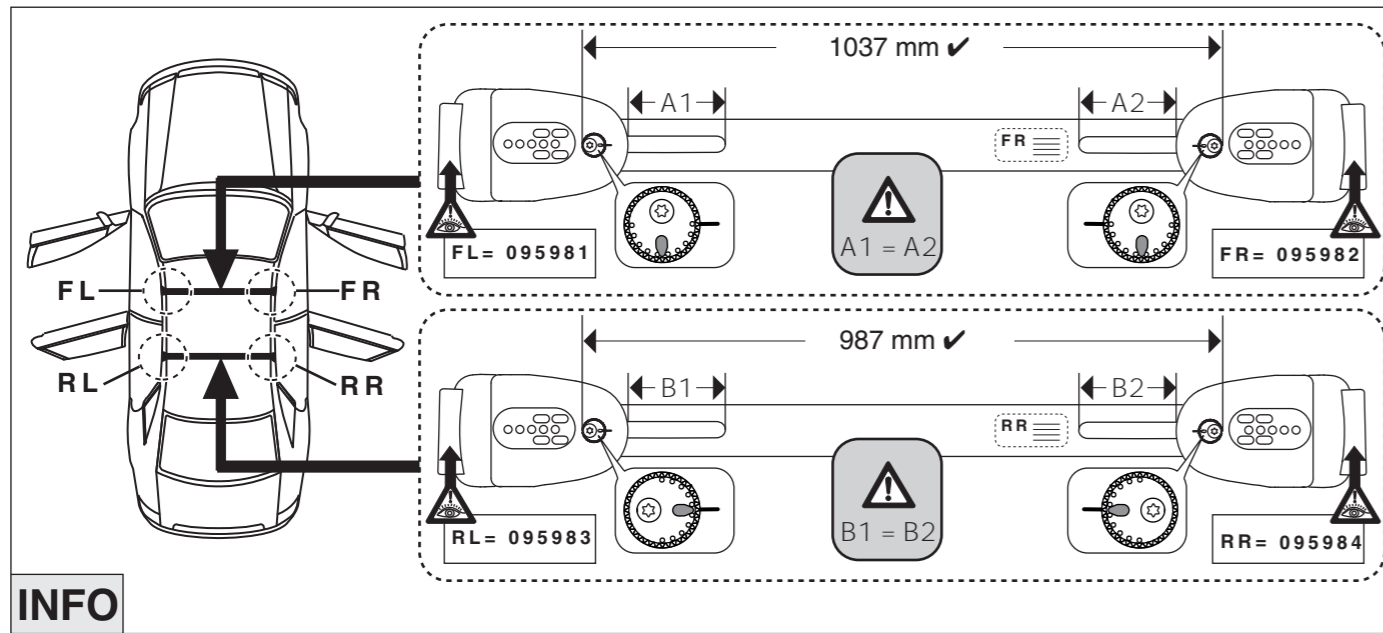

Atera SIGNO

Renault Megane 12/2008-02/2016
5-türig/doors/portes

6

nur bei / only for Part-No.: 045 222

7

8

Atera SIGNO

Renault
Megane 12/2008 - 02/2016
(5-türig/doors/portes)

Part-No. : 044 222
Part-No. : 045 222

Part-No. : 044 222

Atera
MADE IN GERMANY

Atera GmbH
Im Herrach 1
D-88299 Leutkirch
Internet: www.atera.de

Atera SIGNO

Renault Megane 12/2008-02/2016
5-türig/doors/portes

INFO

Atera SIGNO

Renault Megane 12/2008-02/2016
5-türig/doors/portes