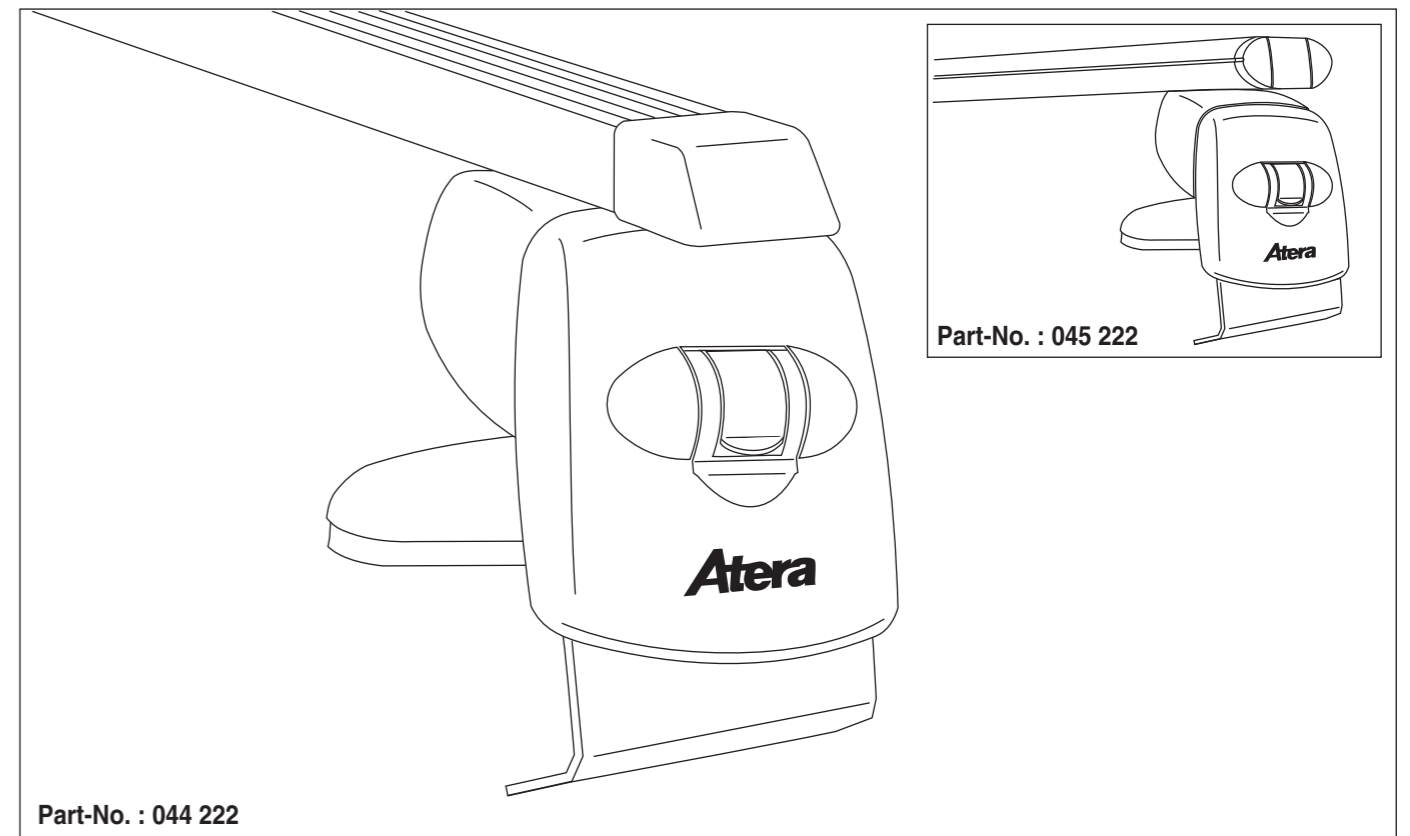

Atera SIGNO

Renault Megane 12/2008-02/2016
5-türig/doors/portes

6

nur bei / only for Part-No.: 045 222

7

8

Atera SIGNO

Renault
Megane 12/2008 - 02/2016
(5-türig/doors/portes)

Part-No. : 044 222
Part-No. : 045 222

Part-No. : 044 222

Atera
MADE IN GERMANY

Atera GmbH
Im Herrach 1
D-88299 Leutkirch
Internet: www.atera.de

Atera SIGNO

Renault Megane 12/2008-02/2016
5-türig/doors/portes

INFO

Atera SIGNO

Renault Megane 12/2008-02/2016
5-türig/doors/portes