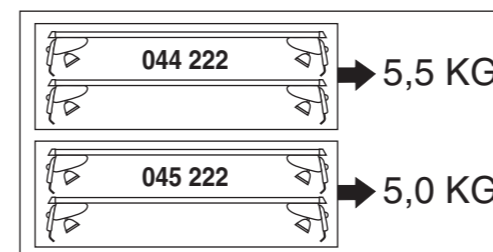

Atera SIGNO

Renault Megane 12/2008-02/2016
5-türig/doors/portes

6

nur bei / only for Part-No.: 045 222

7

8

Atera SIGNO

Renault
Megane 12/2008 - 02/2016
(5-türig/doors/portes)

Part-No. : 044 222
Part-No. : 045 222

Part-No. : 044 222

Atera
MADE IN GERMANY

Atera GmbH
Im Herrach 1
D-88299 Leutkirch
Internet: www.atera.de

Atera SIGNO

Renault Megane 12/2008-02/2016
5-türig/doors/portes