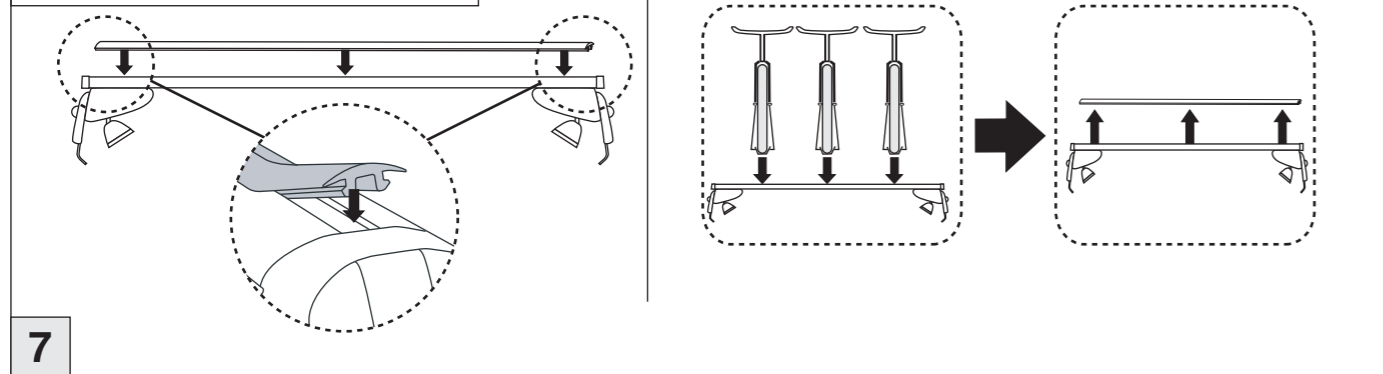

Atera SIGNO

Renault Megane 12/2008-02/2016
5-türig/doors/portes

6

nur bei / only for Part-No.: 045 222

7

8

Atera SIGNO

Renault
Megane 12/2008 - 02/2016
(5-türig/doors/portes)

Part-No. : 044 222
Part-No. : 045 222

Part-No. : 044 222

Atera
MADE IN GERMANY

Atera GmbH
Im Herrach 1
D-88299 Leutkirch
Internet: www.atera.de

Atera SIGNO

Renault Megane 12/2008-02/2016
5-türig/doors/portes