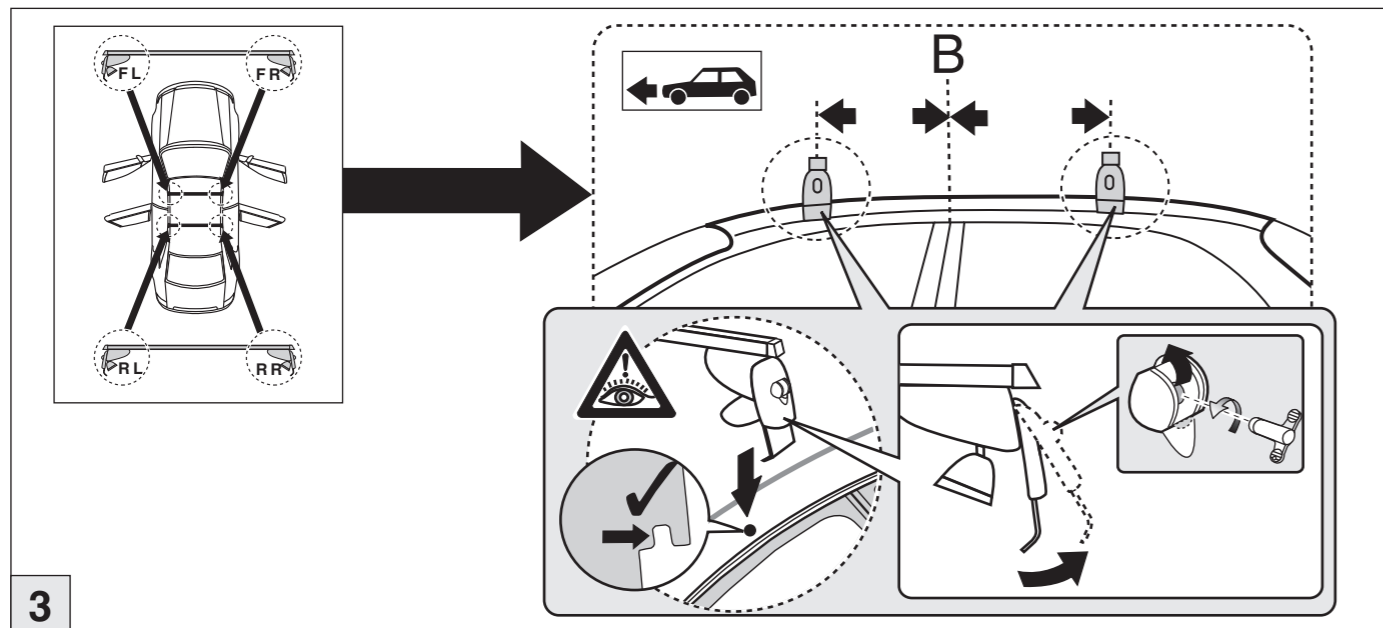

Part-No. : 044 222
Part-No. : 045 222

Part-No. : 044 222

Atera
MADE IN GERMANY

Atera GmbH
Im Herrach 1
D-88299 Leutkirch
Internet: www.atera.de

Atera SIGNO

Renault Megane 12/2008-02/2016
5-türig/doors/portes

INFO

Atera SIGNO

Renault Megane 12/2008-02/2016
5-türig/doors/portes