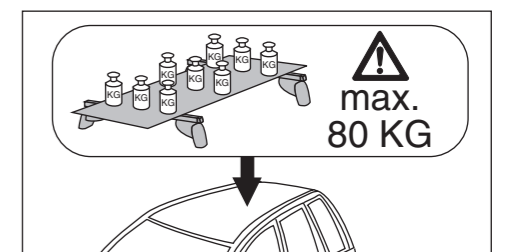

Atera SIGNO

Renault Megane 12/2008-02/2016
5-türig/doors/portes

6

nur bei / only for Part-No.: 045 222

7

8

Atera SIGNO

Renault
Megane 12/2008 - 02/2016
(5-türig/doors/portes)

Part-No. : 044 222
Part-No. : 045 222

Part-No. : 044 222

Atera
MADE IN GERMANY

Atera GmbH
Im Herrach 1
D-88299 Leutkirch
Internet: www.atera.de

Atera SIGNO

Renault Megane 12/2008-02/2016
5-türig/doors/portes