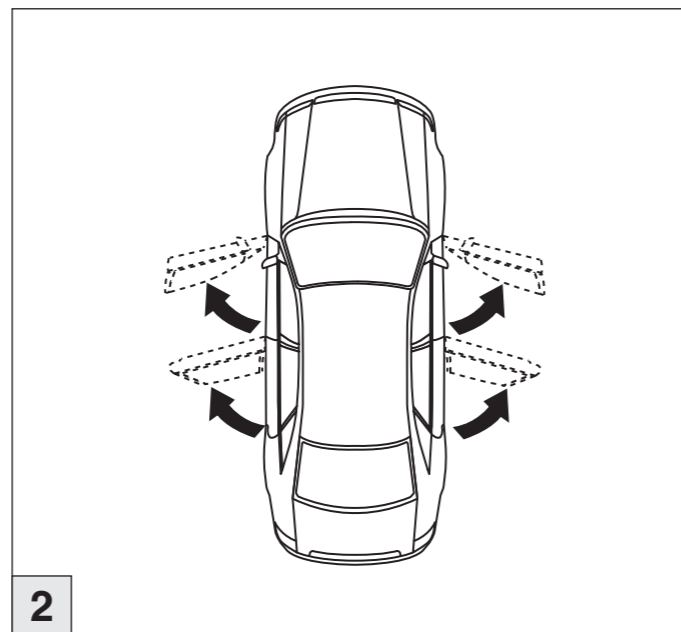

Atera SIGNO

Renault Megane 12/2008-02/2016
5-türig/doors/portes

INFO

Atera SIGNO

Renault Megane 12/2008-02/2016
5-türig/doors/portes