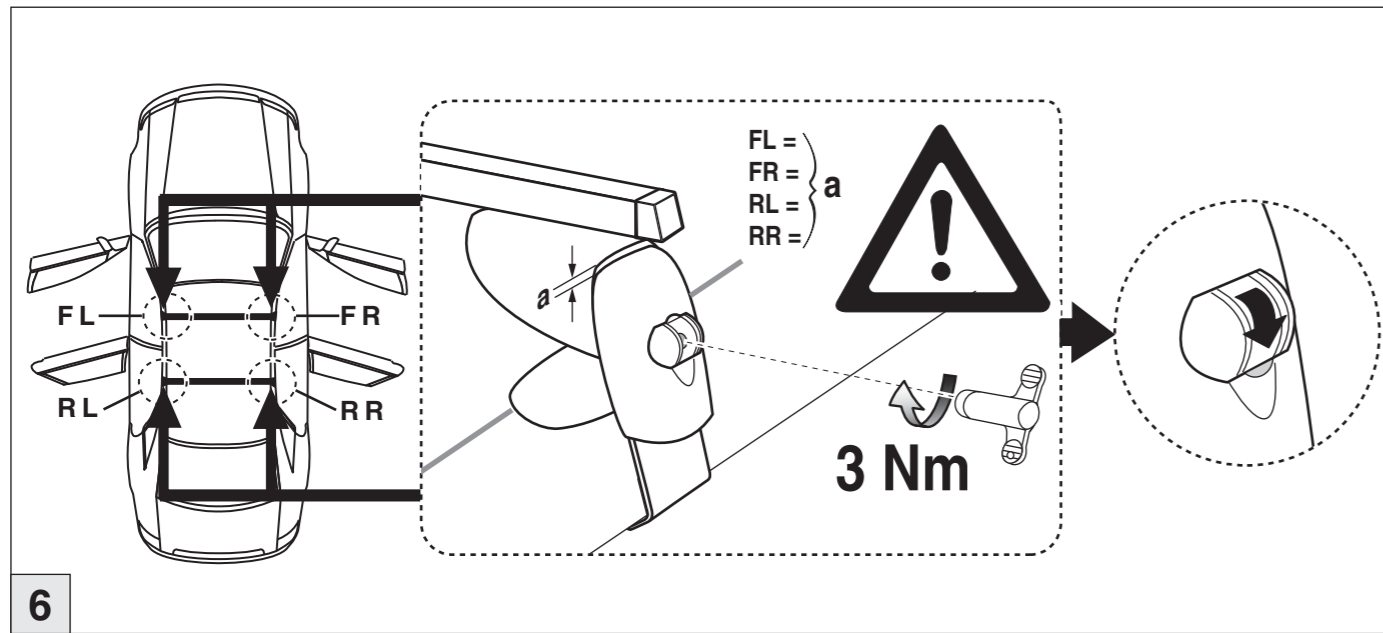

Atera SIGNO

Renault Megane 12/2008-02/2016
5-türig/doors/portes

6

nur bei / only for Part-No.: 045 222

7

8

Atera SIGNO

Renault
Megane 12/2008 - 02/2016
(5-türig/doors/portes)

Part-No. : 044 222
Part-No. : 045 222

Part-No. : 044 222

Atera
MADE IN GERMANY

Atera GmbH
Im Herrach 1
D-88299 Leutkirch
Internet: www.atera.de

Atera SIGNO

Renault Megane 12/2008-02/2016
5-türig/doors/portes

INFO

Atera SIGNO

Renault Megane 12/2008-02/2016
5-türig/doors/portes