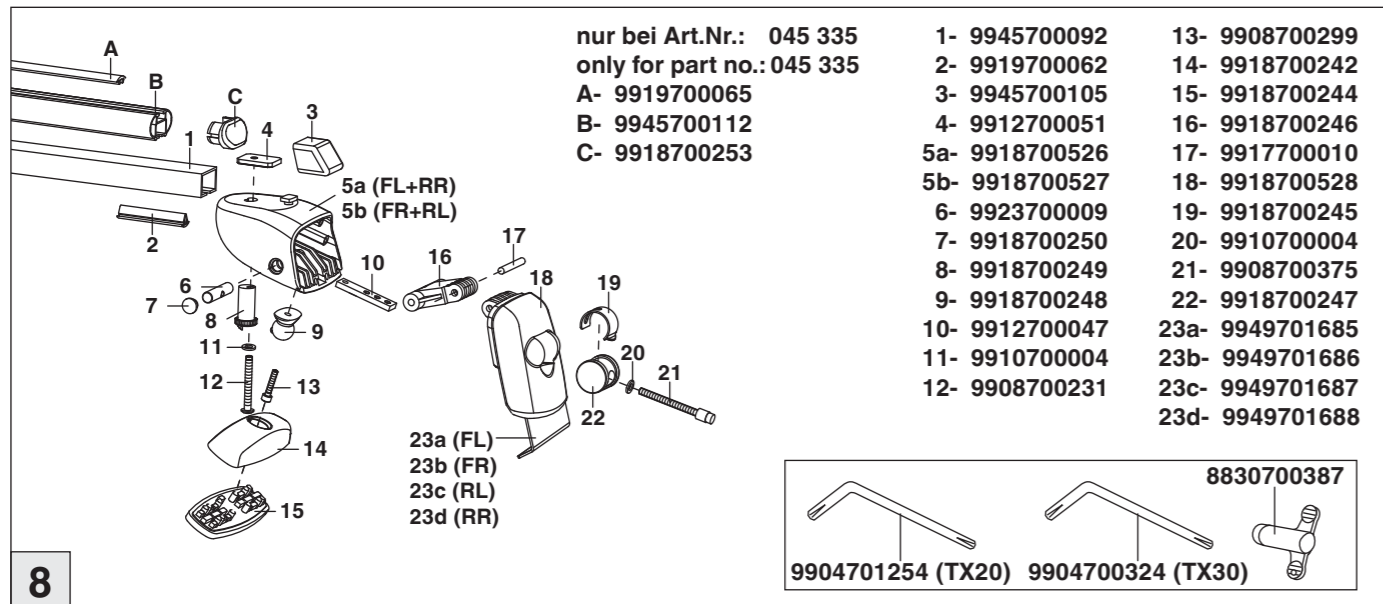

# Atera SIGNO

Renault  
Talisman Limousine 02/2016–

6

nur bei / only for Part-No.: 045 335

7

8

# Atera SIGNO

Renault  
Talisman Limousine 02/2016–

Part-No. : 044 335  
Part-No. : 045 335