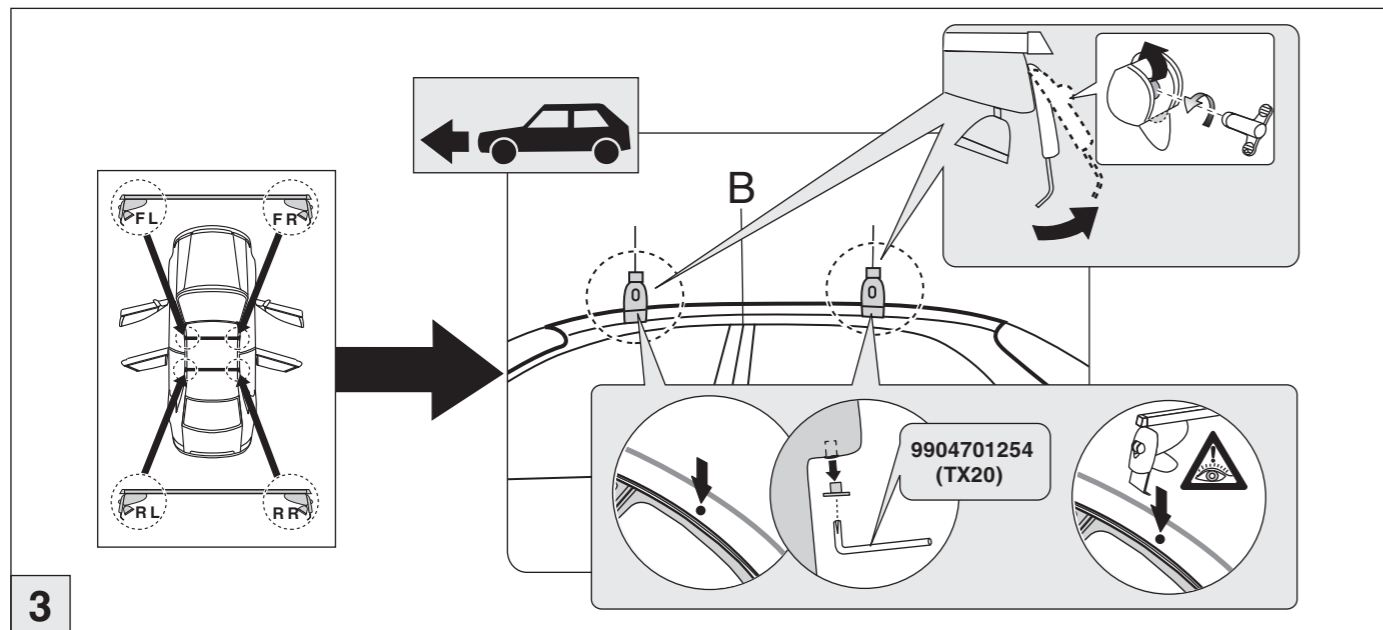

Atera SIGNO

Renault
Talisman Limousine 02/2016-

INFO

Atera SIGNO

Renault
Talisman Limousine 02/2016-