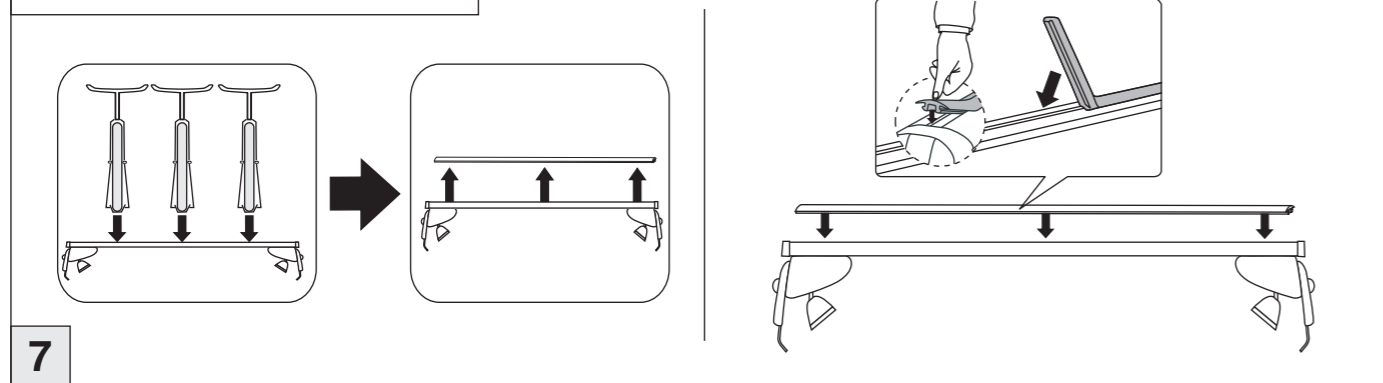

6

nur bei / only for Part-No.: 045 335

7