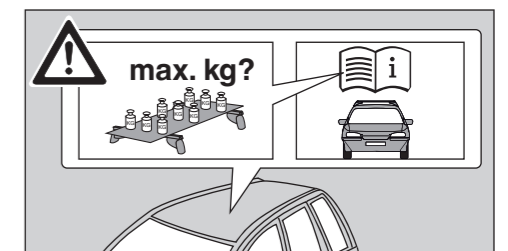

Atera SIGNO

Renault
Talisman Limousine 02/2016–

Part-No. : 044 335
Part-No. : 045 335