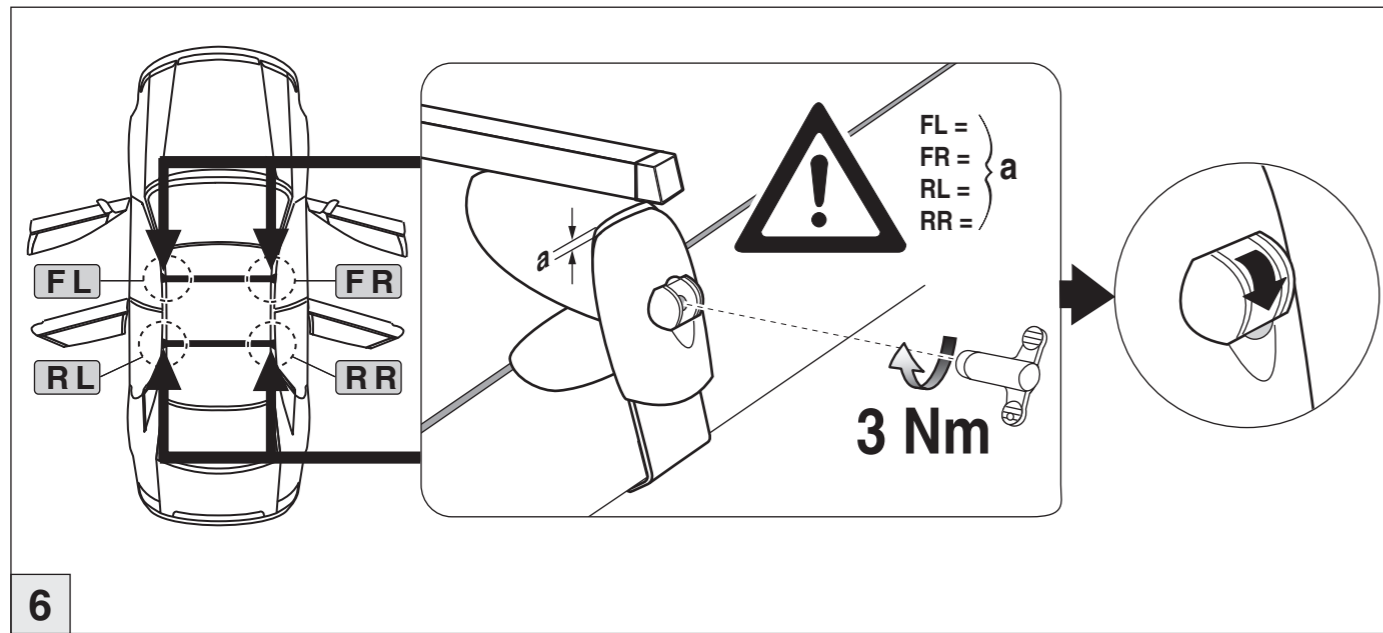

# Atera SIGNO

Renault  
Talisman Limousine 02/2016–

6

nur bei / only for Part-No.: 045 335

7

8