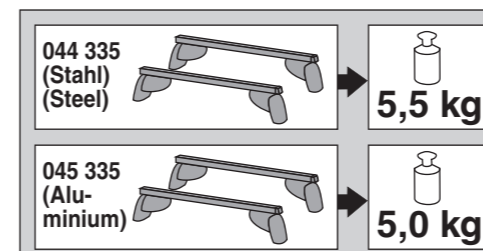

Atera SIGNO

Renault
Talisman Limousine 02/2016–

Part-No. : 044 335
Part-No. : 045 335