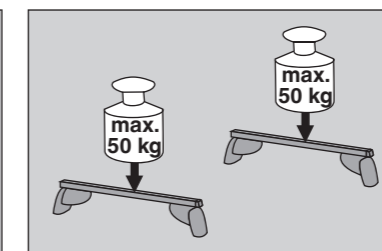

Atera SIGNO

Renault
Talisman Limousine 02/2016–

Part-No. : 044 335
Part-No. : 045 335