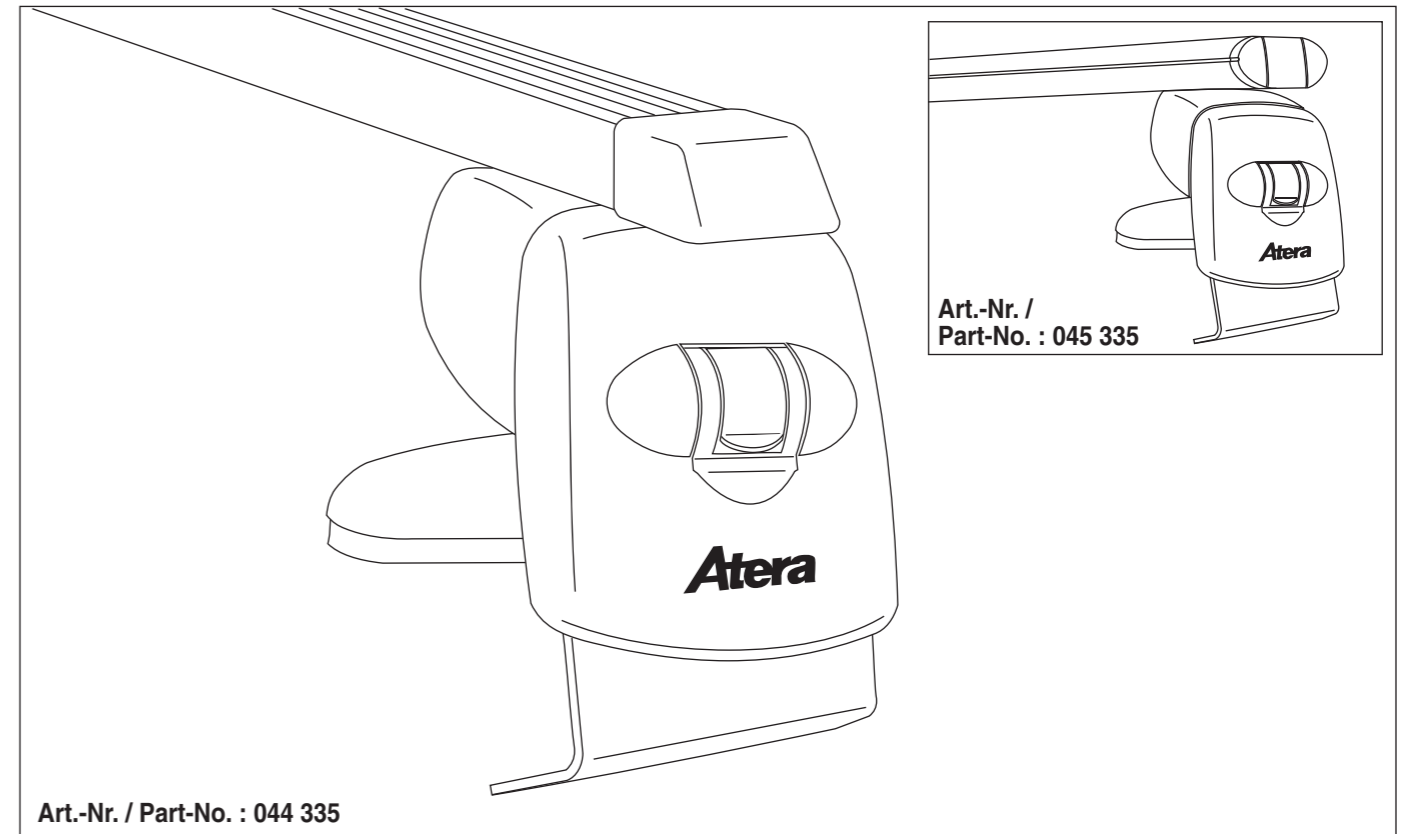

# Atera SIGNO

Renault  
Talisman Limousine 02/2016–

6

nur bei / only for Part-No.: 045 335

7

8

# Atera SIGNO

Renault  
Talisman Limousine 02/2016–

Part-No. : 044 335  
Part-No. : 045 335