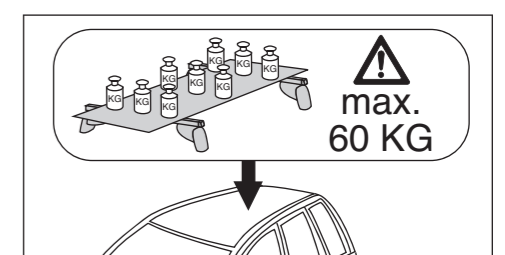

Atera
MADE IN GERMANY

Atera GmbH
Im Herrach 1
D-88299 Leutkirch
Internet: www.atera.de

© ATERA GmbH
Ref.-Nr.: 044 316_096454431600_992570050200
Ref.-Nr.: 045 316_096454531600_992570050200
Stand/State: 10/02/2015 – Rev 00 Ver 00