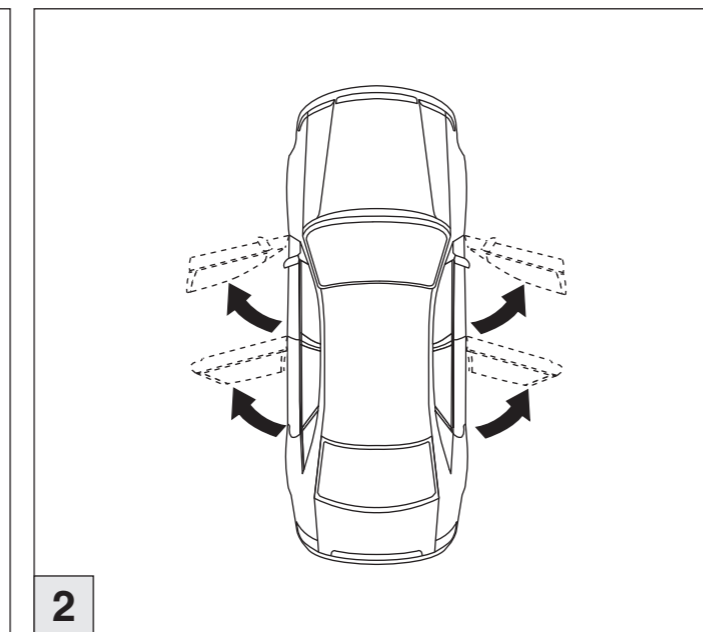

Atera SIGNO

Renault
Twingo 09/2014-

INFO

Atera SIGNO

Renault
Twingo 09/2014-