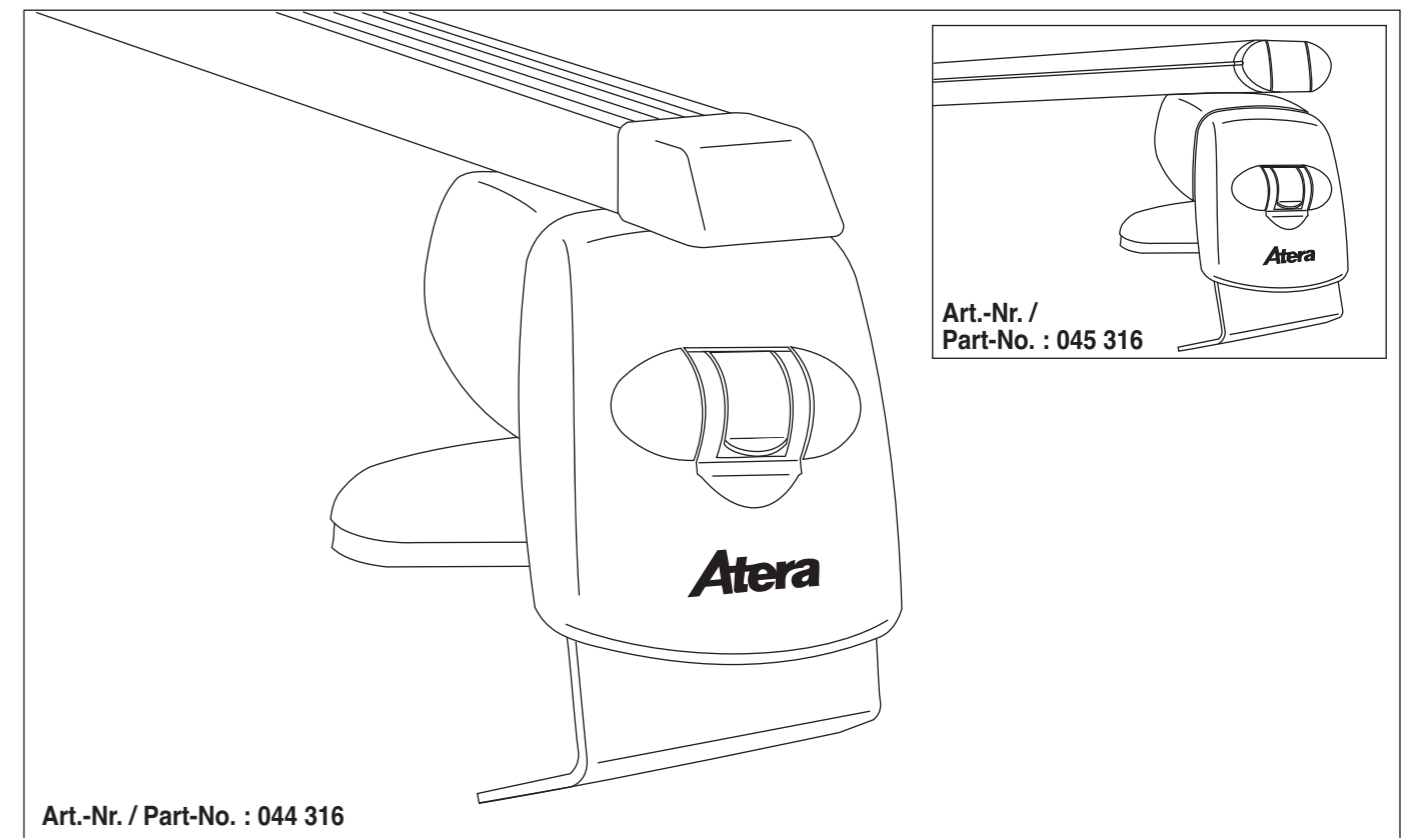

Atera SIGNO

Renault
Twingo 09/2014–

6

nur bei / only for Part-No.: 045 316

7

8

Atera SIGNO

Renault
Twingo 09/2014–

(auch für Faltdach geeignet / also suitable for folding top)

Art.-Nr. / Part-No. : 044 316
Art.-Nr. / Part-No. : 045 316

Atera
MADE IN GERMANY

Atera GmbH
Im Herrach 1
D-88299 Leutkirch
Internet: www.atera.de