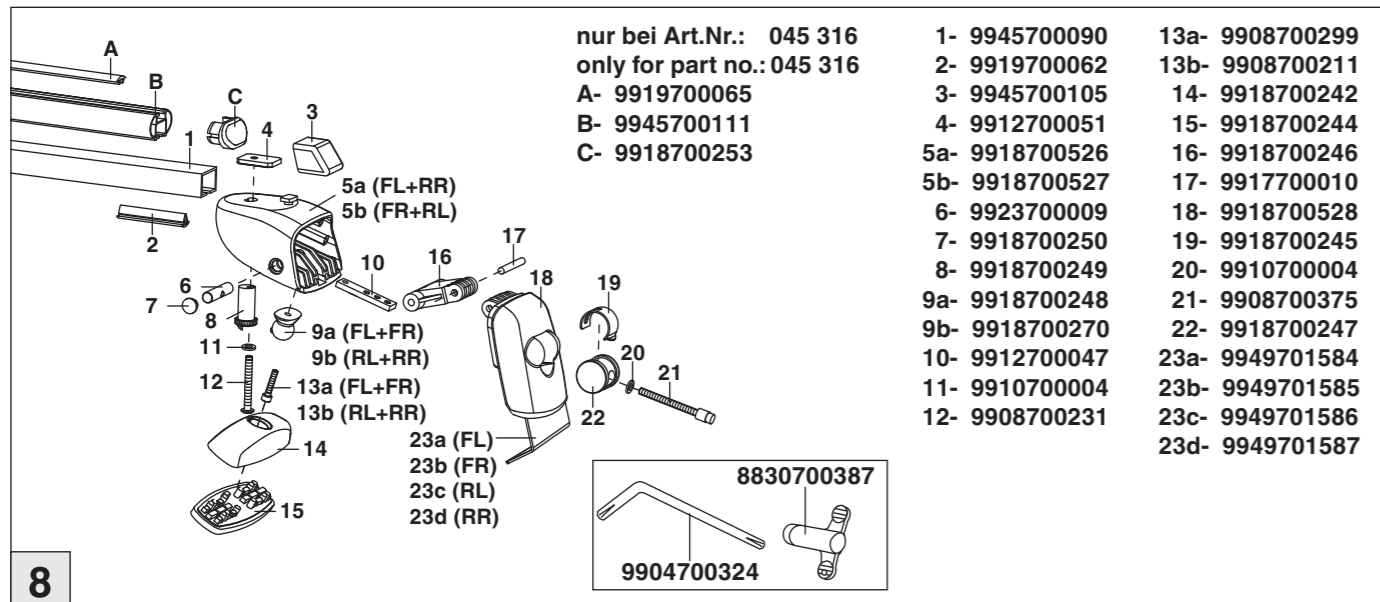

Atera SIGNO

Renault
Twingo 09/2014–

6

nur bei / only for Part-No.: 045 316

7

8

Atera SIGNO

Renault
Twingo 09/2014–