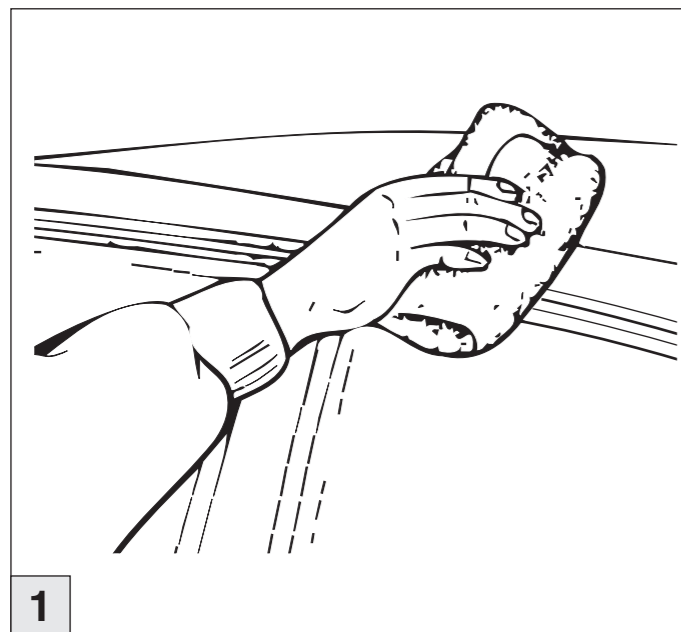

Atera SIGNO

Renault
Twingo 09/2014-

INFO

Atera SIGNO

Renault
Twingo 09/2014-