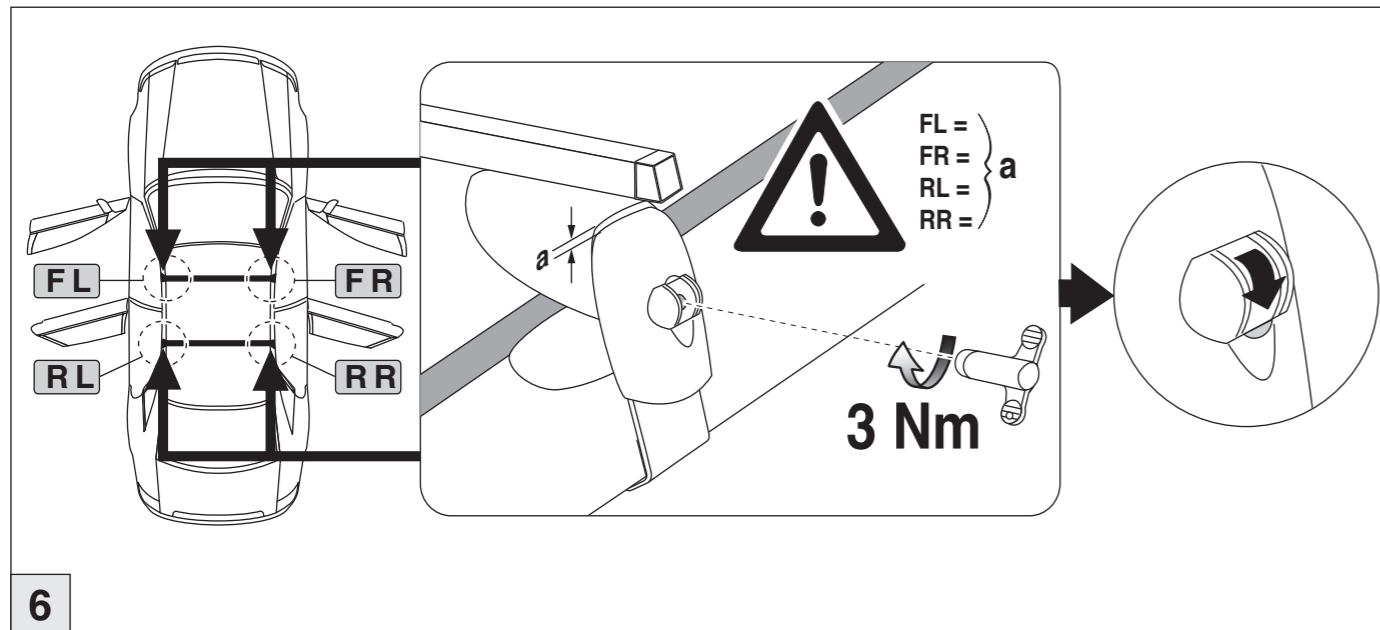

Atera SIGNO

Renault
Twingo 09/2014–

6

nur bei / only for Part-No.: 045 316

7

8

Atera SIGNO

Renault
Twingo 09/2014–