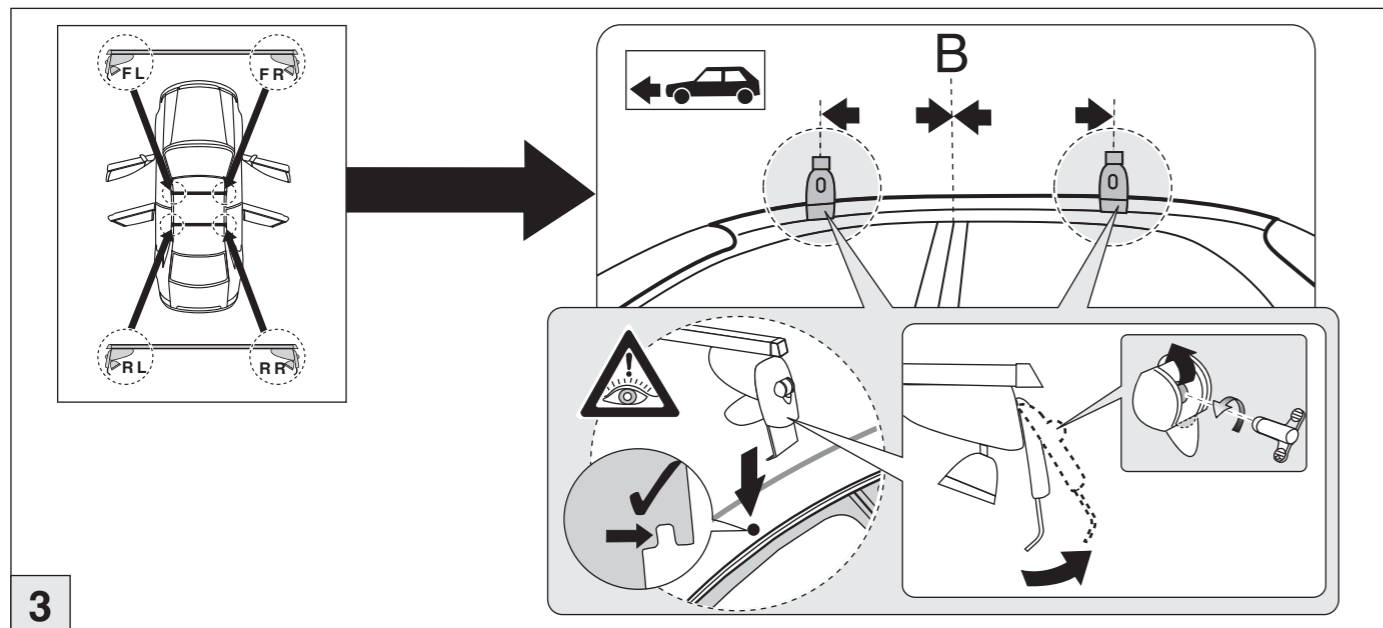

Atera SIGNO

Renault
Twingo 09/2014-

INFO

Atera SIGNO

Renault
Twingo 09/2014-