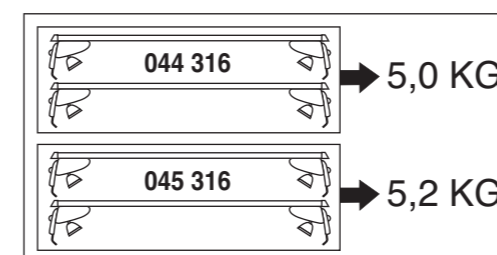

Atera
MADE IN GERMANY

Atera GmbH
Im Herrach 1
D-88299 Leutkirch
Internet: www.atera.de

© ATERA GmbH
Ref.-Nr.: 044 316_096454431600_992570050200
Ref.-Nr.: 045 316_096454531600_992570050200
Stand/State: 10/02/2015 – Rev 00 Ver 00