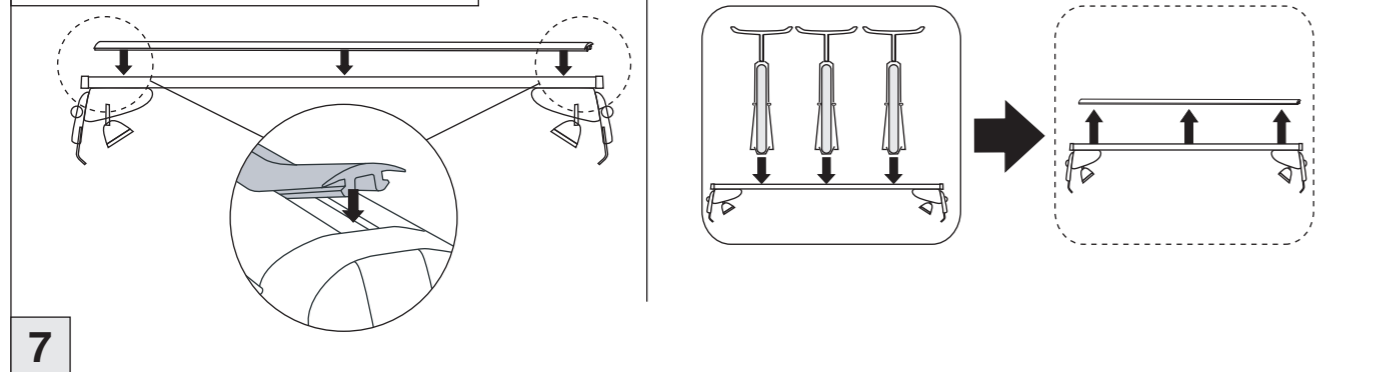

Atera SIGNO

Renault
Twingo 09/2014–

6

nur bei / only for Part-No.: 045 316

7

8

Atera SIGNO

Renault
Twingo 09/2014–