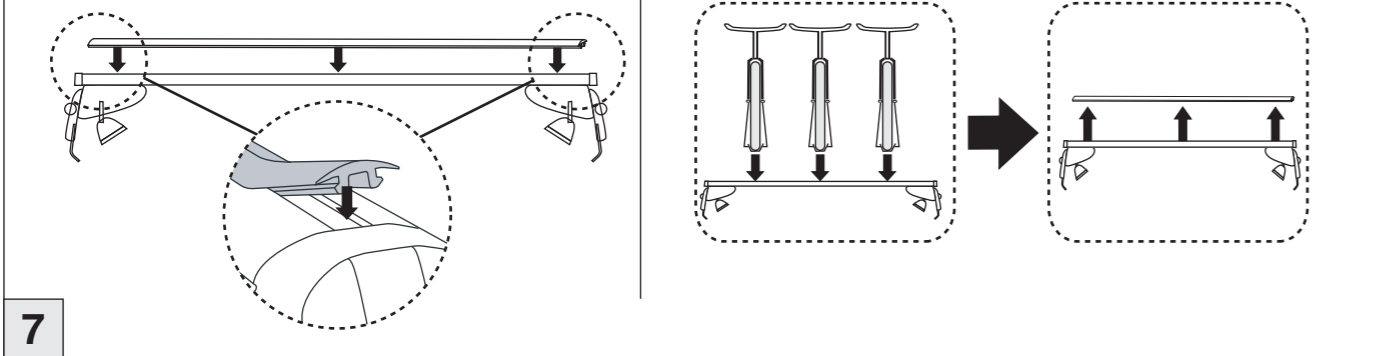

Atera SIGNO

Toyota
Auris 5-türig/doors/portes

01/2013-

6

nur bei / only for Part-No.: 045 287

7

8

Atera SIGNO