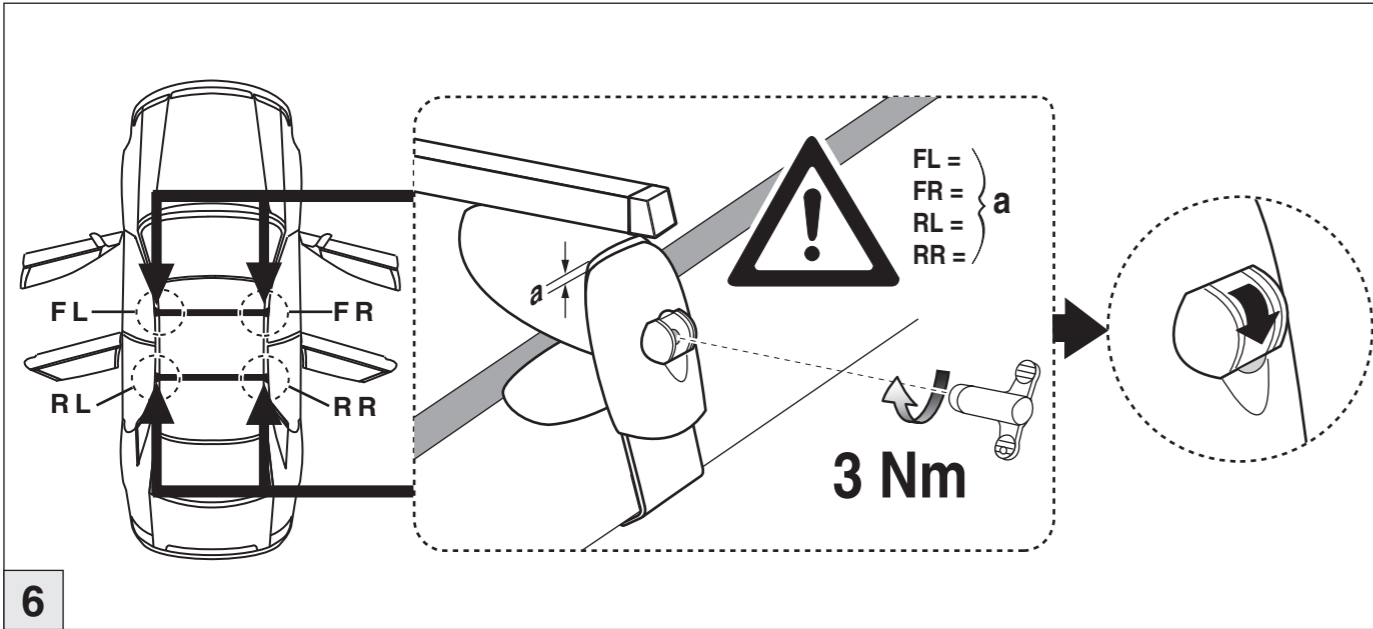

Atera SIGNO

Toyota
Auris 5-türig/doors/portes

01/2013-

6

nur bei / only for Part-No.: 045 287

7

8

Atera SIGNO