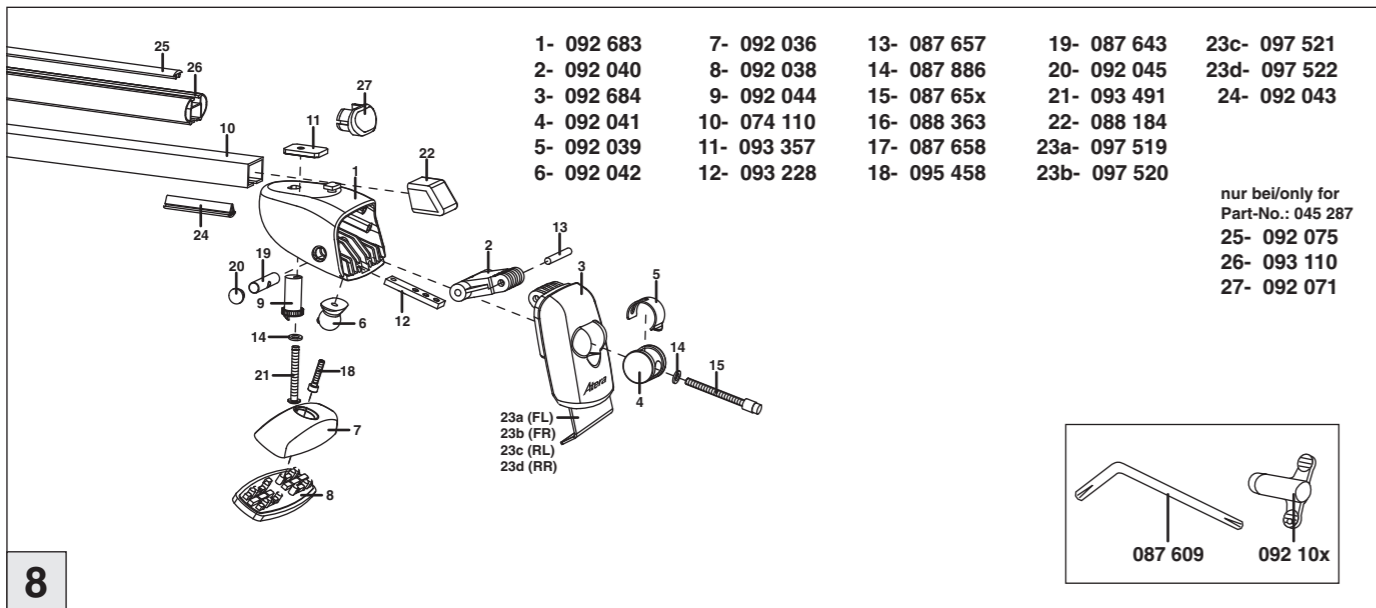

Atera SIGNO

Toyota
Auris 5-türig/doors/portes

01/2013-

6

nur bei / only for Part-No.: 045 287

7

8

Atera SIGNO

Toyota
Auris 01/2013-

(5-türig/doors/portes)

Part-No. : 044 287

Part-No. : 045 287

Atera
MADE IN GERMANY

Atera GmbH
Im Herrach 1
D-88299 Leutkirch
Internet: www.atera.de

Atera SIGNO

Toyota
Auris 5-türig/doors/portes