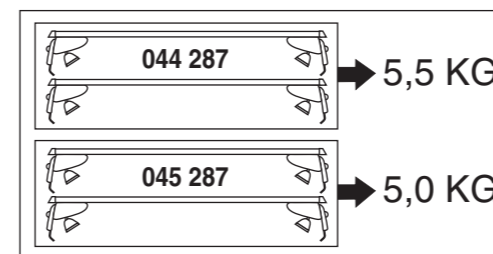

Atera SIGNO

Toyota
Auris   01/2013-

(5-türig/doors/portes)

Part-No. : 044 287

Part-No. : 045 287

Atera
MADE IN GERMANY

Atera GmbH
Im Herrach 1
D-88299 Leutkirch
Internet: www.atera.de