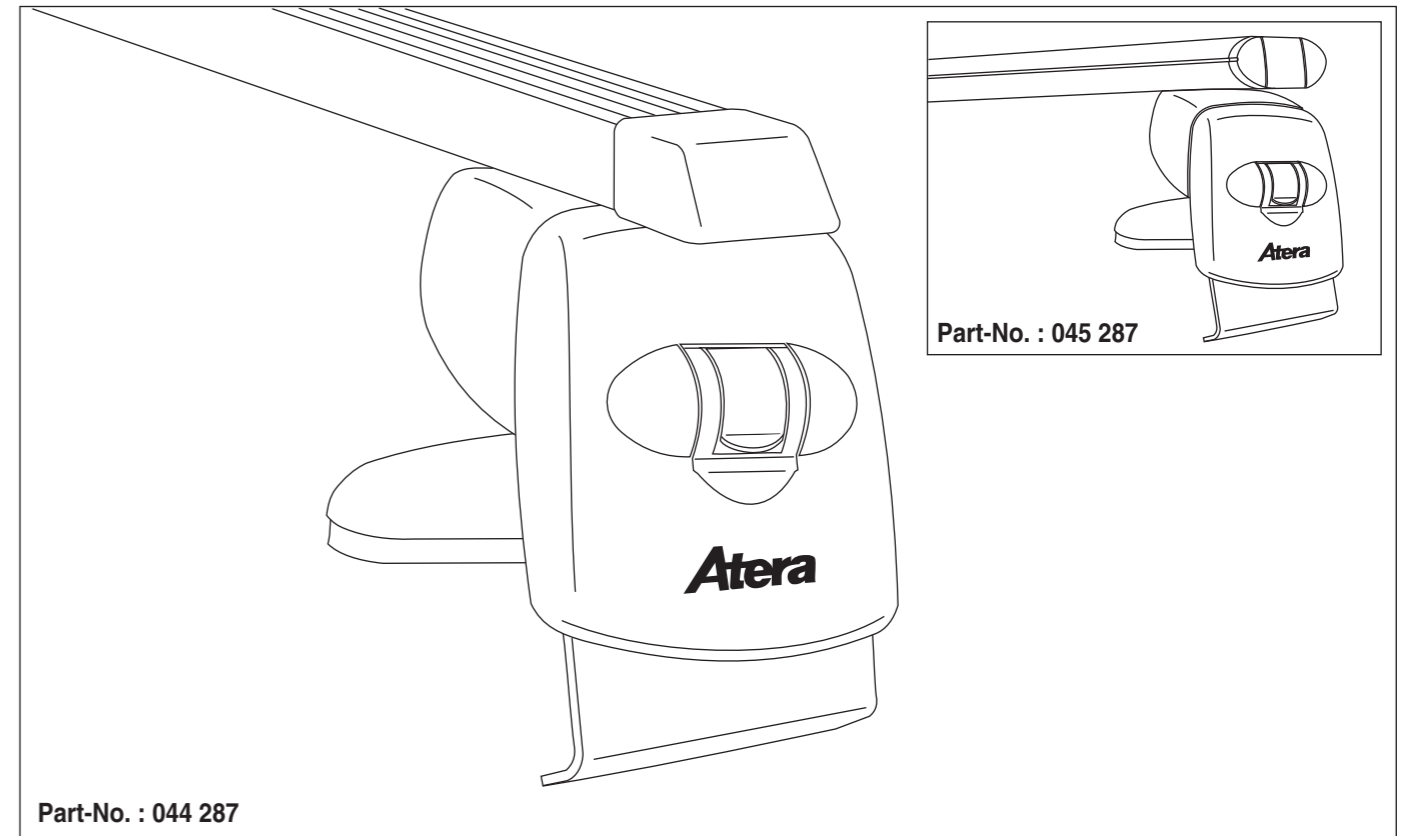

Atera SIGNO

Toyota
Auris   01/2013-

(5-türig/doors/portes)

Part-No. : 044 287

Part-No. : 045 287

Atera
MADE IN GERMANY

Atera GmbH
Im Herrach 1
D-88299 Leutkirch
Internet: www.atera.de