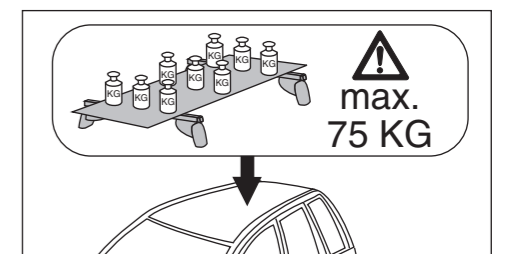

Atera SIGNO

Toyota
Auris   01/2013-

(5-türig/doors/portes)

Part-No. : 044 287

Part-No. : 045 287

Atera
MADE IN GERMANY

Atera GmbH
Im Herrach 1
D-88299 Leutkirch
Internet: www.atera.de