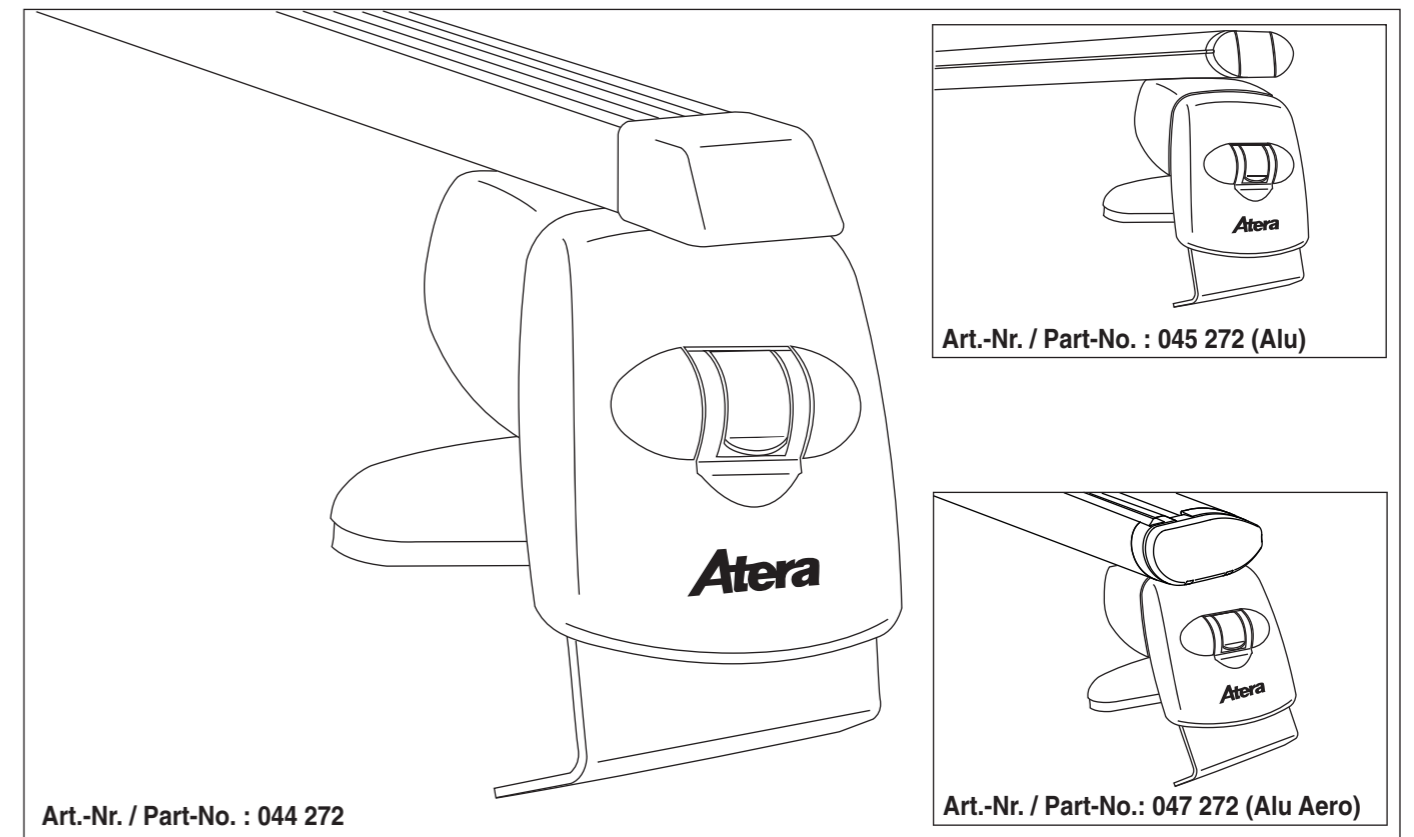

Atera SIGNO

VW Golf VII 11/2012-
(5-türig/doors/portes)

6

nur bei / only for Part-No.: 047 272

7

8

Atera SIGNO

VW

Golf VII
(5-türig/doors/portes)

11/2012-

Art.-Nr. / Part-No. : 044 272

Art.-Nr. / Part-No. : 045 272

Art.-Nr. / Part-No. : 047 272

Atera
MADE IN GERMANY

Atera GmbH
Im Herrach 1
D-88299 Leutkirch
Internet: www.atera.de