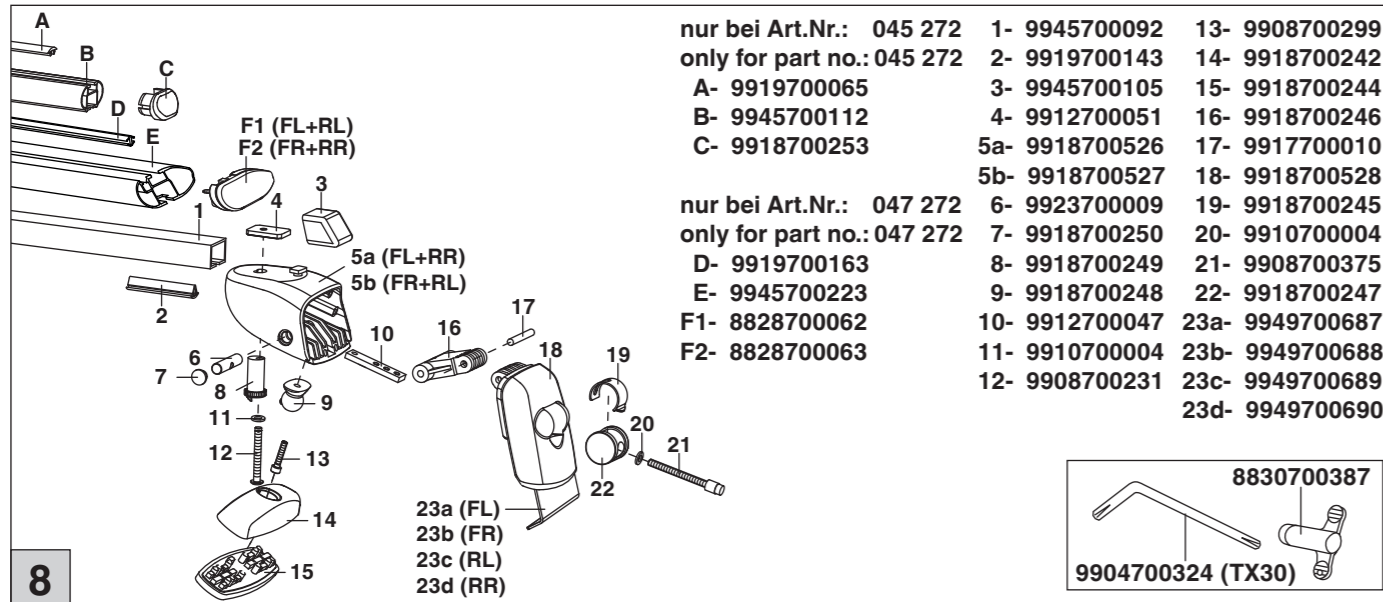

Atera SIGNO

VW Golf VII 11/2012-
(5-türig/doors/portes)

6

nur bei / only for Part-No.: 047 272

7

8

Atera SIGNO

VW

Golf VII
(5-türig/doors/portes)

11/2012-

Art.-Nr. / Part-No. : 044 272

Art.-Nr. / Part-No. : 045 272

Art.-Nr. / Part-No. : 047 272

Atera
MADE IN GERMANY

Atera GmbH
Im Herrach 1
D-88299 Leutkirch
Internet: www.atera.de