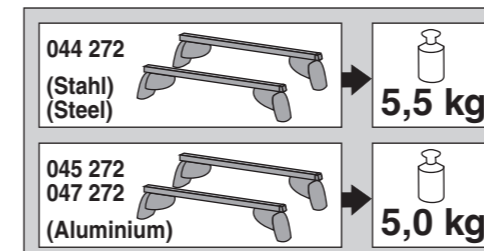

Atera SIGNO

VW Golf VII 11/2012-
(5-türig/doors/portes)

6

nur bei / only for Part-No.: 047 272

7

8

Atera SIGNO

VW

Golf VII
(5-türig/doors/portes)

11/2012-

Art.-Nr. / Part-No. : 044 272

Art.-Nr. / Part-No. : 045 272

Art.-Nr. / Part-No. : 047 272

Atera
MADE IN GERMANY

Atera GmbH
Im Herrach 1
D-88299 Leutkirch
Internet: www.atera.de