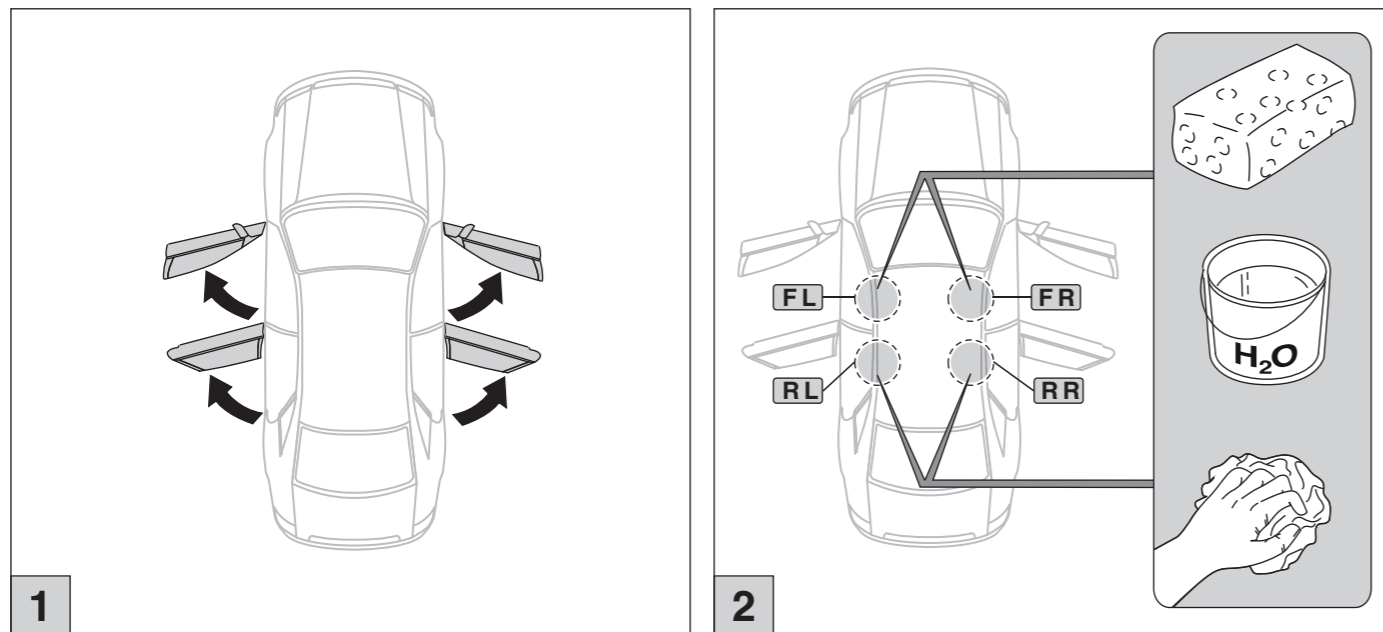

Atera SIGNO

VW Golf VII 11/2012-
(5-türig/doors/portes)

INFO

Atera SIGNO

VW Golf VII 11/2012-
(5-türig/doors/portes)