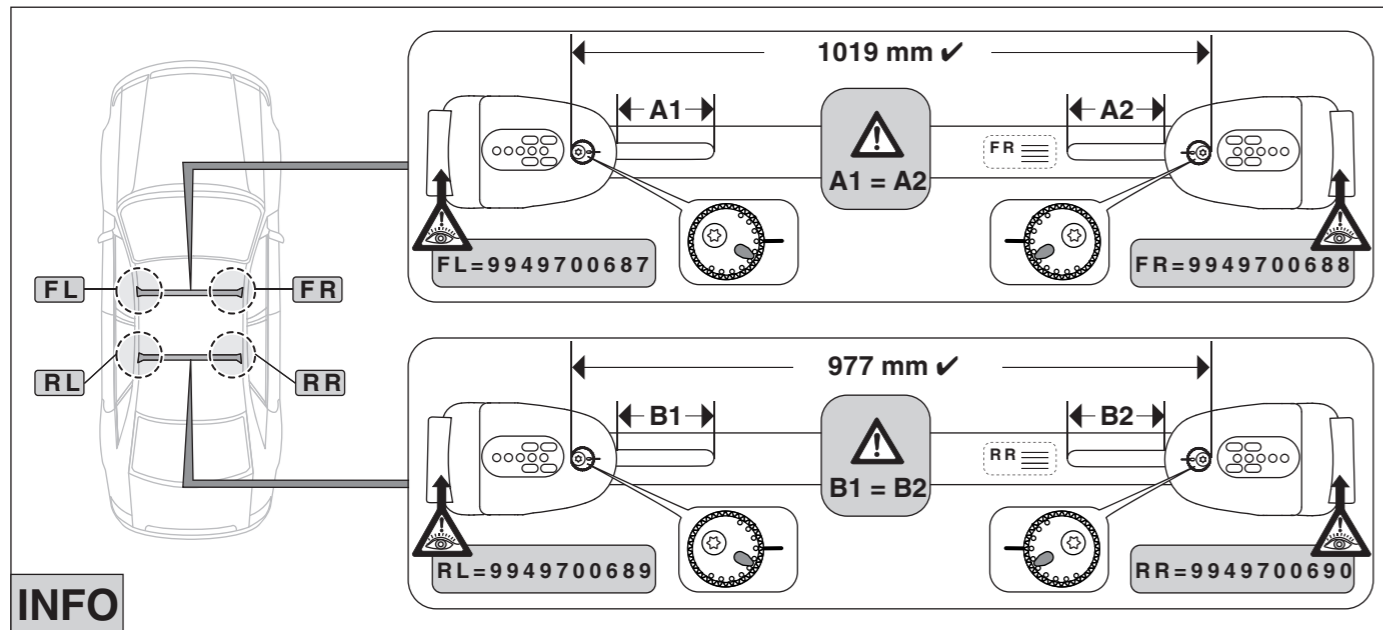

Golf VII
(5-türig/doors/portes)

11/2012-

Art.-Nr. / Part-No. : 044 272

Art.-Nr. / Part-No. : 045 272

Art.-Nr. / Part-No. : 047 272

Atera
MADE IN GERMANY

Atera GmbH
Im Herrach 1
D-88299 Leutkirch
Internet: www.atera.de

© ATERA GmbH
Ref.-Nr.: 044 272_096454427200_992570050200
Ref.-Nr.: 045 272_096454527200_992570050200
Ref.-Nr.: 047 272_096454727200_992570050200
Stand/State: 22/02/2018 – Rev 00 Ver 03

Atera SIGNO

VW Golf VII 11/2012-
(5-türig/doors/portes)