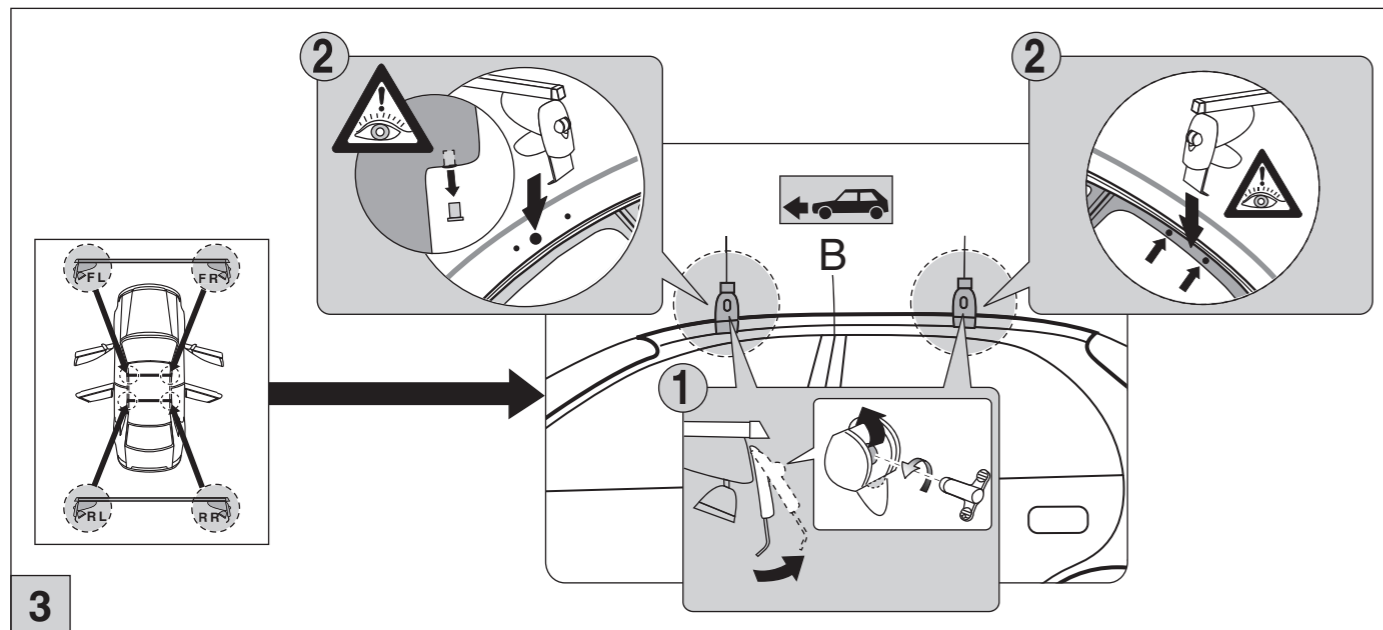

Atera SIGNO

VW Golf VII 11/2012-
(5-türig/doors/portes)

INFO

Atera SIGNO

VW Golf VII 11/2012-
(5-türig/doors/portes)