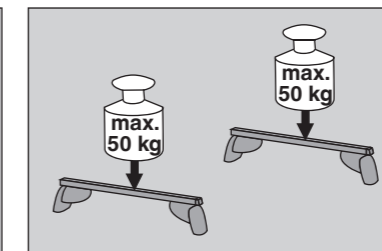

Atera
MADE IN GERMANY

Atera GmbH
Im Herrach 1
D-88299 Leutkirch
Internet: www.atera.de

© ATERA GmbH
Ref.-Nr.: 044 272_096454427200_992570050200
Ref.-Nr.: 045 272_096454527200_992570050200
Ref.-Nr.: 047 272_096454727200_992570050200
Stand/State: 22/02/2018 – Rev 00 Ver 03