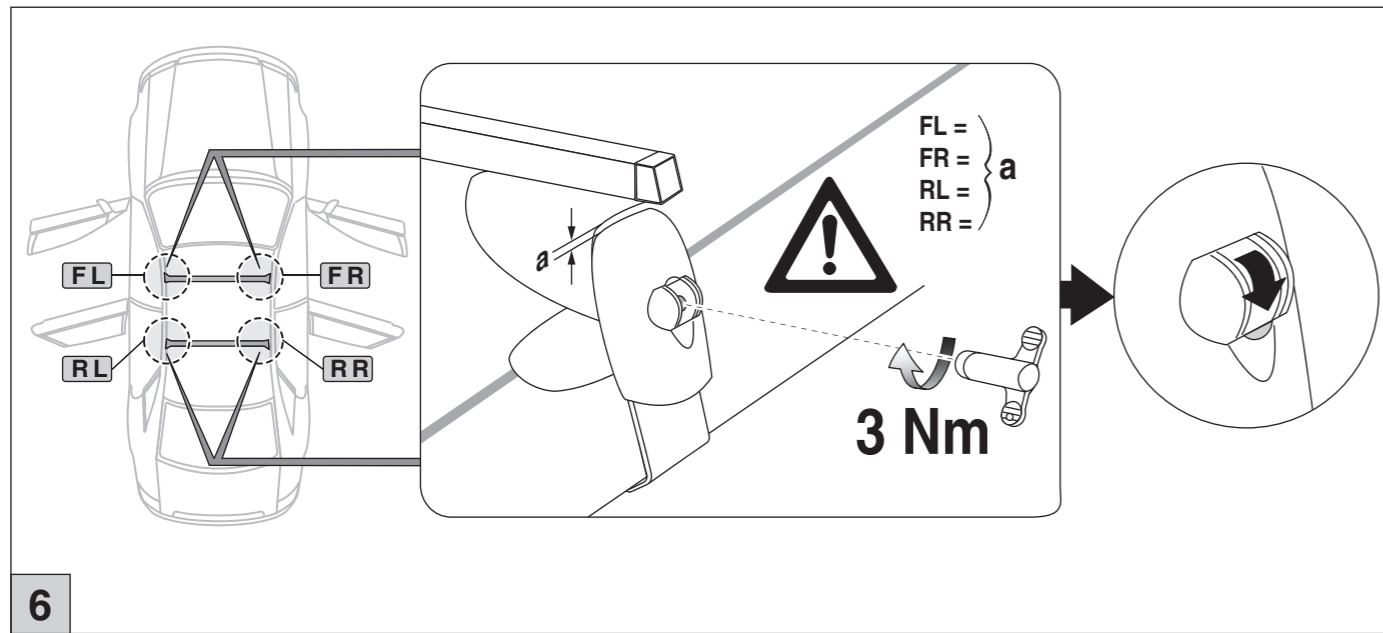

Atera SIGNO

VW Golf VII 11/2012-
(5-türig/doors/portes)

6

nur bei / only for Part-No.: 047 272

7

8

Atera SIGNO

VW

Golf VII
(5-türig/doors/portes)

11/2012-

Art.-Nr. / Part-No. : 044 272

Art.-Nr. / Part-No. : 045 272

Art.-Nr. / Part-No. : 047 272

Atera
MADE IN GERMANY

Atera GmbH
Im Herrach 1
D-88299 Leutkirch
Internet: www.atera.de