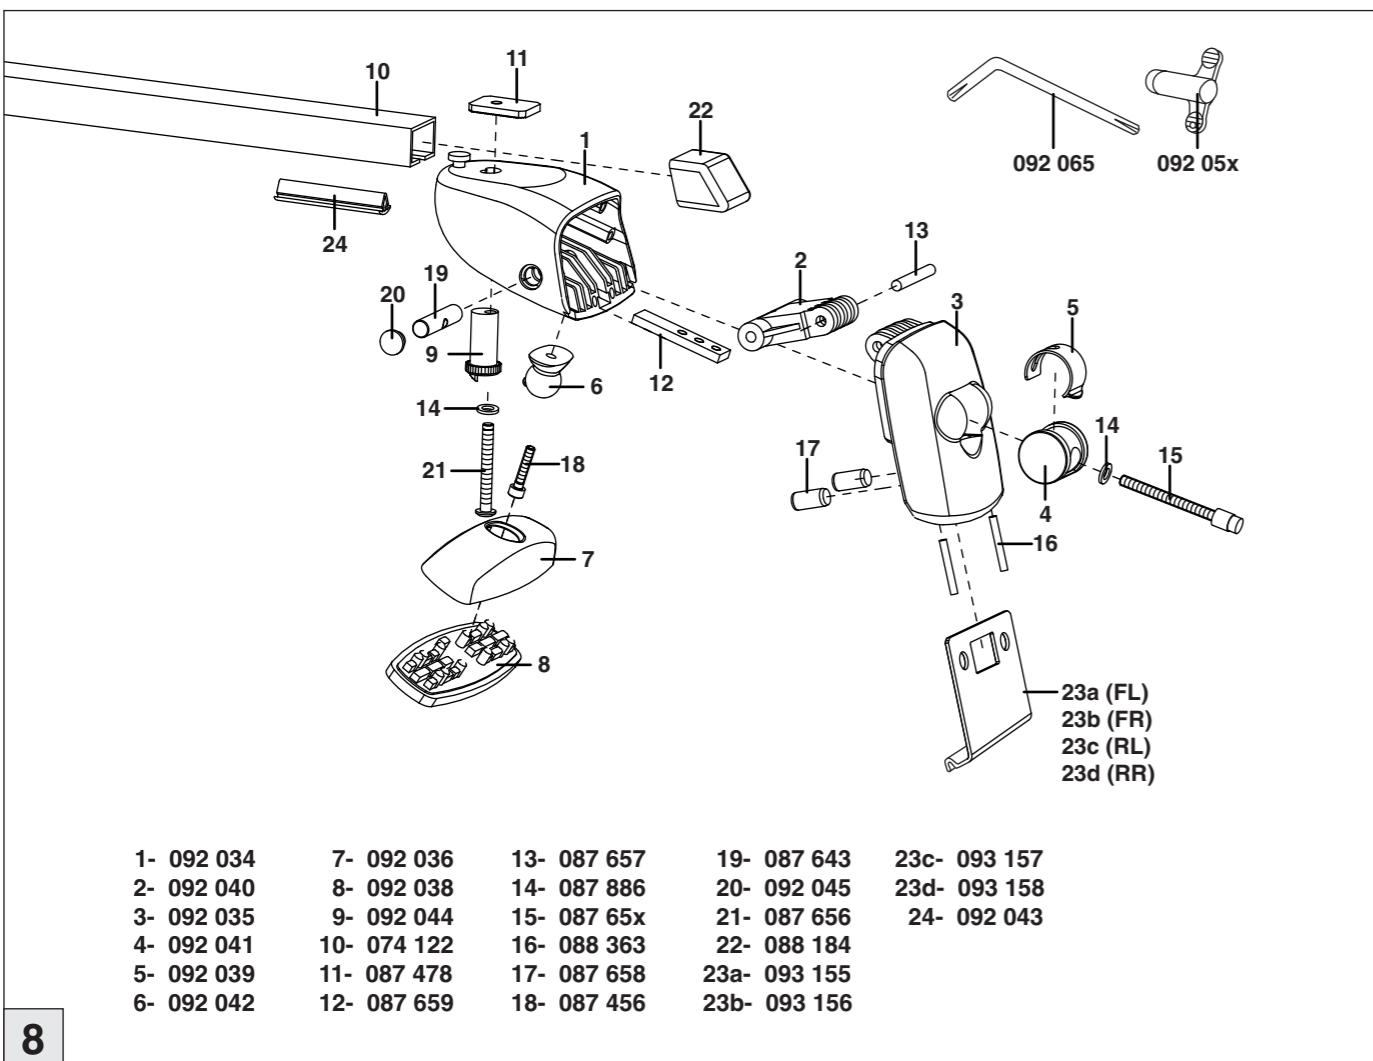

Atera SIGNO

VW
Passat 1996-03/2005

7

8

Atera SIGNO

VW
Passat Limousine 1996-03/2005
Part-No. : 044 012

Atera
MADE IN GERMANY

Atera GmbH
Im Herrach 1
D-88299 Leutkirch
Internet: www.atera.de

Atera SIGNO

VW
Passat 1996-03/2005

1

2

3

4

Atera SIGNO

VW
Passat 1996-03/2005

5

6