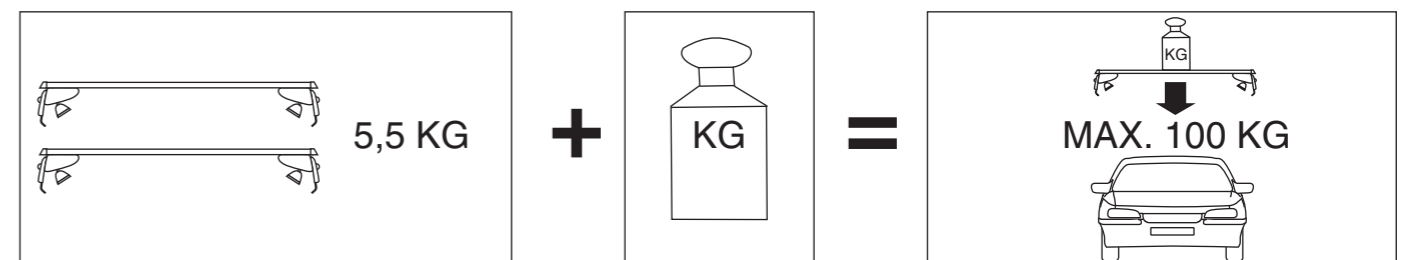

Atera SIGNO

VW
Passat 1996-03/2005

7

8

Atera SIGNO

VW
Passat Limousine 1996-03/2005
Part-No. : 044 012

Atera
MADE IN GERMANY

Atera GmbH
Im Herrach 1
D-88299 Leutkirch
Internet: www.atera.de