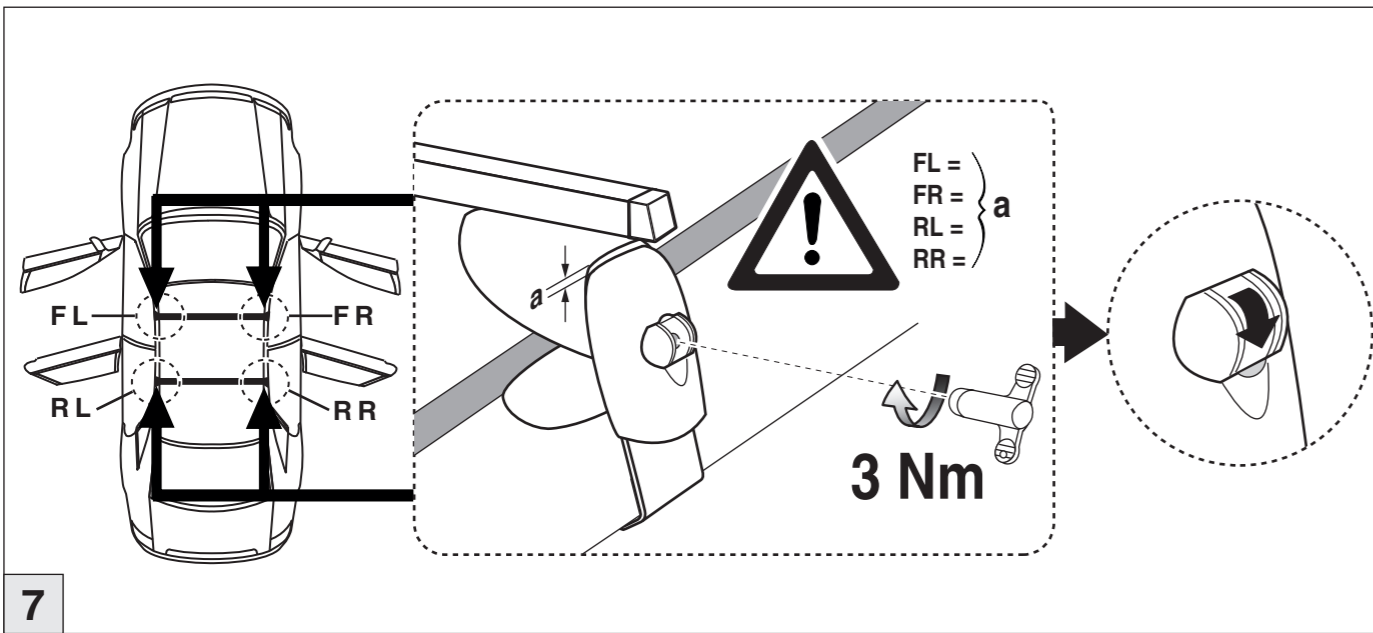

Atera SIGNO

VW
Passat 1996-03/2005

7

8

Atera SIGNO

VW
Passat Limousine 1996-03/2005
Part-No. : 044 012

Atera
MADE IN GERMANY

Atera GmbH
Im Herrach 1
D-88299 Leutkirch
Internet: www.atera.de