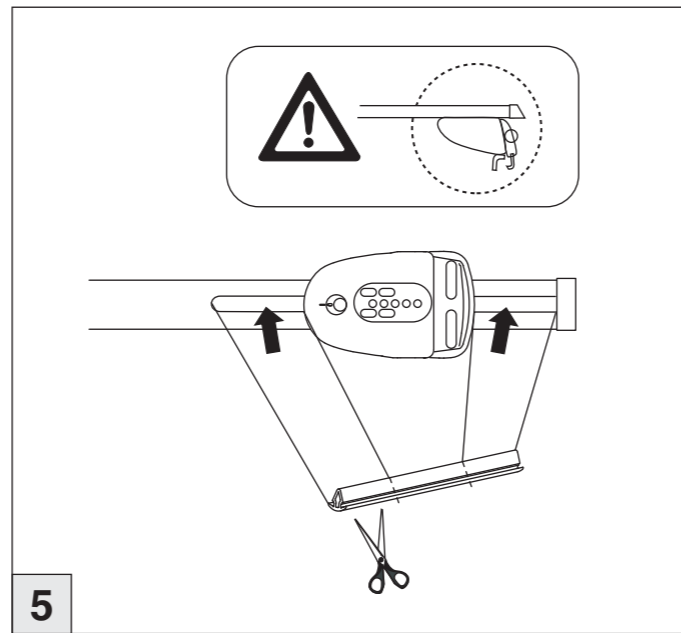

Atera SIGNO

Volvo XC60 Reling
Volvo XC40 Reling

07/2017–
03/2018–

nur bei / only for Part-No.: 045 354

nur bei Art.Nr.: 045 354
only for part no.: 045 354

A- 9919700065	1- 9945700092	13- 9908700209
B- 9945700112	2- 9919700062	14- 9918700800
C- 9918700253	3- 9945700105	15- 9918700246
	4- 9912700051	16- 9917700010
	5a- 9918700526	17- 9918700588
	5b- 9918700527	18- 9918700245
	6- 9923700009	19- 9910700004
	7- 9918700250	20- 9908700375
	8- 9918700249	21- 9918700247
	9- 9904700568	22a- 9949700565
	10- 9912700086	22b- 9949700565
	11- 9910700004	22c- 9949700565
	12- 9908700231	22d- 9949700565

22a (FL)
22b (FR)
22c (RL)
22d (RR)

8830700387
9904700324

Atera SIGNO

Volvo
XC60
(mit Reling / with rail / avec rails de toit) 07/2017–
XC40
(mit Reling / with rail / avec rails de toit) 03/2018–

Art. Nr./Part-No. : 044 354
Art. Nr./Part-No. : 045 354