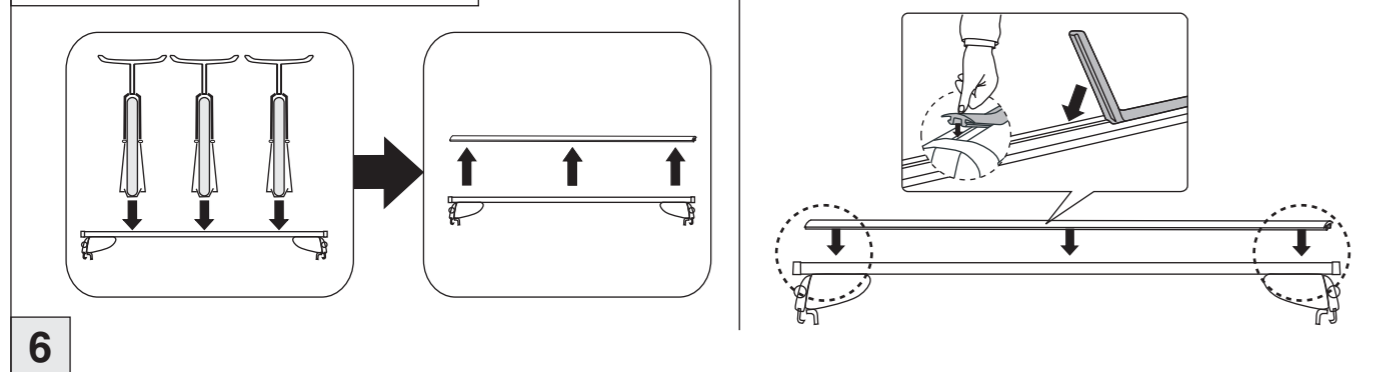

Atera SIGNO

Volvo XC60 Reling
Volvo XC40 Reling

07/2017–
03/2018–

nur bei / only for Part-No.: 045 354

nur bei Art.Nr.: 045 354
only for part no.: 045 354

A- 9919700065	1- 9945700092	13- 9908700209
B- 9945700112	2- 9919700062	14- 9918700800
C- 9918700253	3- 9945700105	15- 9918700246
	4- 9912700051	16- 9917700010
	5a- 9918700526	17- 9918700588
	5b- 9918700527	18- 9918700245
	6- 9923700009	19- 9910700004
	7- 9918700250	20- 9908700375
	8- 9918700249	21- 9918700247
	9- 9904700568	22a- 9949700565
	10- 9912700086	22b- 9949700565
	11- 9910700004	22c- 9949700565
	12- 9908700231	22d- 9949700565

22a (FL)
22b (FR)
22c (RL)
22d (RR)

8830700387
9904700324

Atera SIGNO

Volvo
XC60
(mit Reling / with rail / avec rails de toit) 07/2017–
XC40
(mit Reling / with rail / avec rails de toit) 03/2018–

Art. Nr./Part-No. : 044 354
Art. Nr./Part-No. : 045 354

044 354 (Stahl) (Steel)		5,5 kg
045 354 (Alu- minium)		5,0 kg

max. 50 kg

max. kg?

max. 50 kg

max. 50 kg

Atera
MADE IN GERMANY

Atera GmbH
Im Herrach 1
D-88299 Leutkirch
Internet: www.atera.de

© ATERA GmbH
Ref.-Nr.: 044 354_096594435400_992570050200
Ref.-Nr.: 045 354_096594435400_992570050200
Stand/State: 05/08/2019 – Rev 00 Ver 03