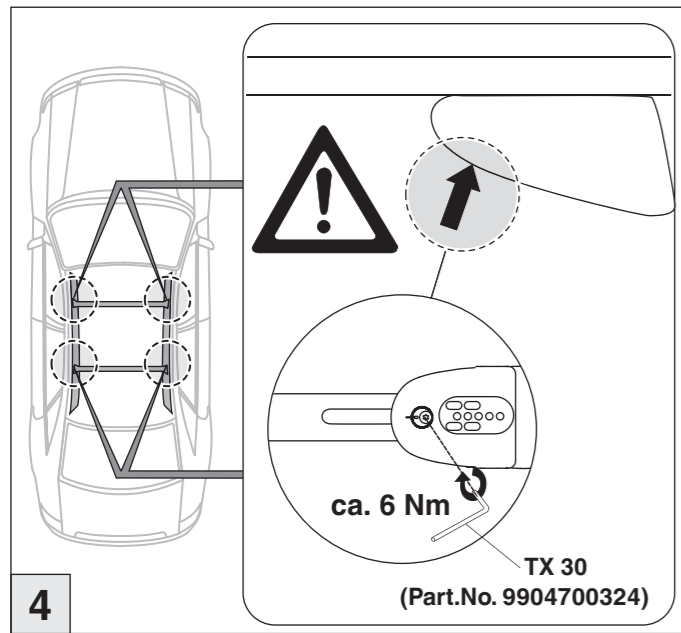

Atera SIGNO

Volvo XC60 Reling
Volvo XC40 Reling

07/2017–
03/2018–

nur bei / only for Part-No.: 045 354

nur bei Art.Nr.: 045 354
only for part no.: 045 354

A- 9919700065	1- 9945700092	13- 9908700209
B- 9945700112	2- 9919700062	14- 9918700800
C- 9918700253	3- 9945700105	15- 9918700246
	4- 9912700051	16- 9917700010
	5a- 9918700526	17- 9918700588
	5b- 9918700527	18- 9918700245
	6- 9923700009	19- 9910700004
	7- 9918700250	20- 9908700375
	8- 9918700249	21- 9918700247
	9- 9904700568	22a- 9949700565
	10- 9912700086	22b- 9949700565
	11- 9910700004	22c- 9949700565
	12- 9908700231	22d- 9949700565

22a (FL)
22b (FR)
22c (RL)
22d (RR)

8830700387
9904700324

Atera SIGNO

Volvo
XC60
(mit Reling / with rail / avec rails de toit) 07/2017–
XC40
(mit Reling / with rail / avec rails de toit) 03/2018–

Art. Nr./Part-No. : 044 354
Art. Nr./Part-No. : 045 354

044 354 (Stahl) (Steel)		5,5 kg
045 354 (Alu- minium)		5,0 kg

max. 50 kg

max. kg?

max. 50 kg

max. 50 kg

Atera
MADE IN GERMANY

Atera GmbH
Im Herrach 1
D-88299 Leutkirch
Internet: www.atera.de

© ATERA GmbH
Ref.-Nr.: 044 354_096594435400_992570050200
Ref.-Nr.: 045 354_096594435400_992570050200
Stand/State: 05/08/2019 – Rev 00 Ver 03