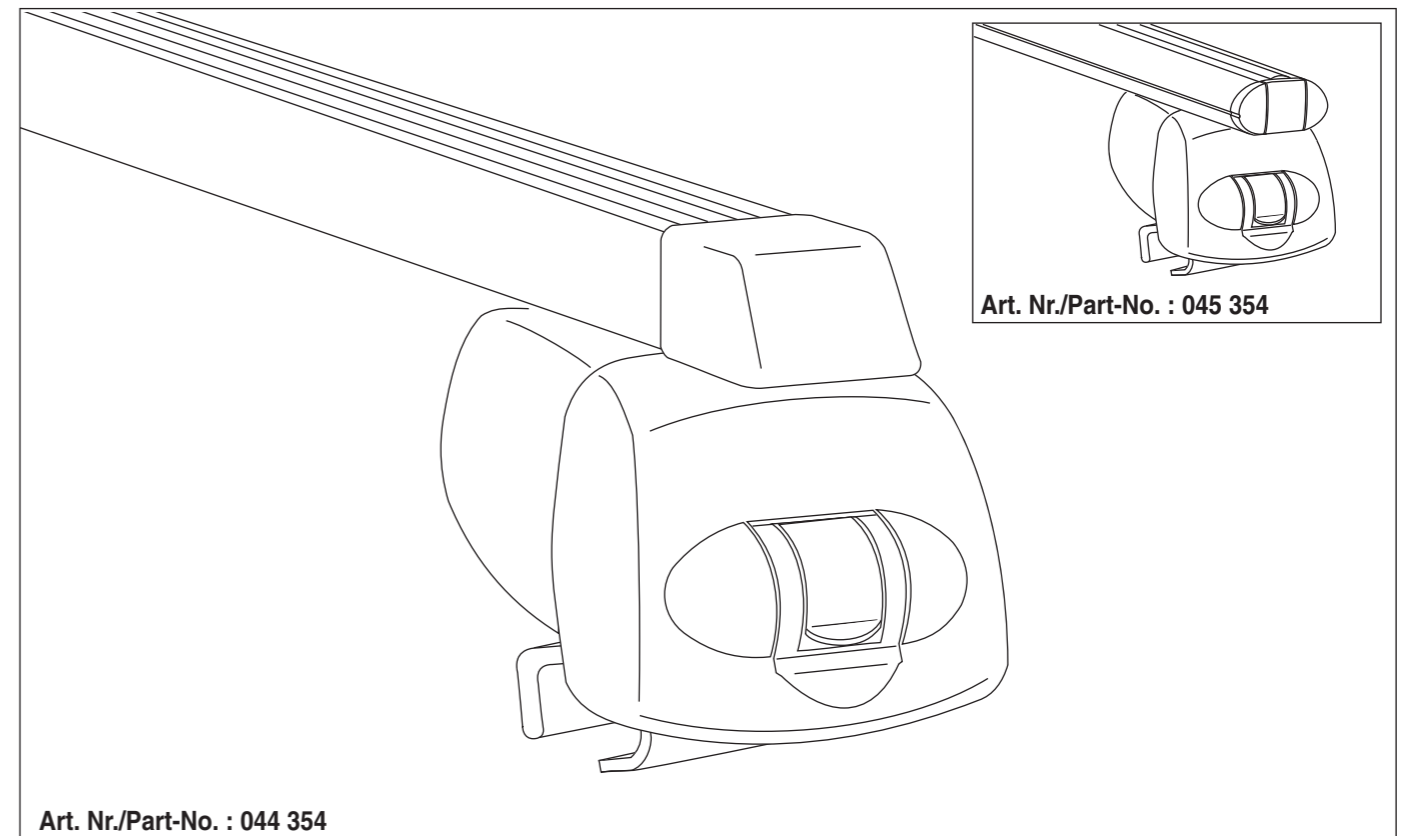

22a (FL)
22b (FR)
22c (RL)
22d (RR)

8830700387
9904700324

Atera SIGNO

Volvo
XC60
(mit Reling / with rail / avec rails de toit) 07/2017–
XC40
(mit Reling / with rail / avec rails de toit) 03/2018–

Art. Nr./Part-No. : 044 354
Art. Nr./Part-No. : 045 354

044 354 (Stahl) (Steel)		5,5 kg
045 354 (Alu- minium)		5,0 kg

max. 50 kg

max. kg?

max. 50 kg

max. 50 kg

Atera
MADE IN GERMANY

Atera GmbH
Im Herrach 1
D-88299 Leutkirch
Internet: www.atera.de

© ATERA GmbH
Ref.-Nr.: 044 354_096594435400_992570050200
Ref.-Nr.: 045 354_096594435400_992570050200
Stand/State: 05/08/2019 – Rev 00 Ver 03