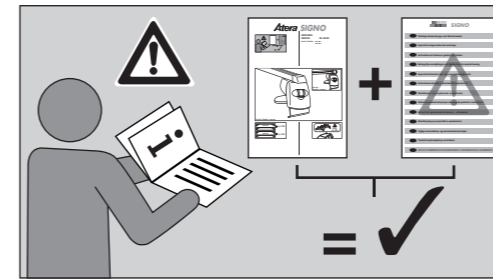

Atera SIGNO

Volvo
XC60
(mit Reling / with rail / avec rails de toit) 07/2017–
XC40
(mit Reling / with rail / avec rails de toit) 03/2018–

Art. Nr./Part-No. : 044 354
Art. Nr./Part-No. : 045 354