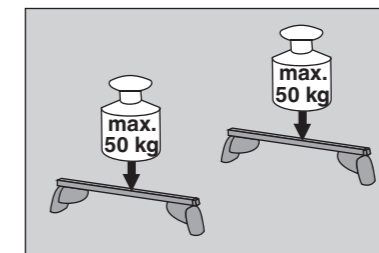

# Atera SIGNO

Ford  
Kuga 04/2020-  
(mit Reling / with rail / avec rails de toit)

Art.-Nr. / Part-No.: 044 382  
Art.-Nr. / Part-No.: 047 382

Art.-Nr. / Part-No. :  
044 382 (Stahl / Steel)

044 382 (Stahl) (Steel)		5,0 kg
047 382 (AERO Aluminium)		4,5 kg