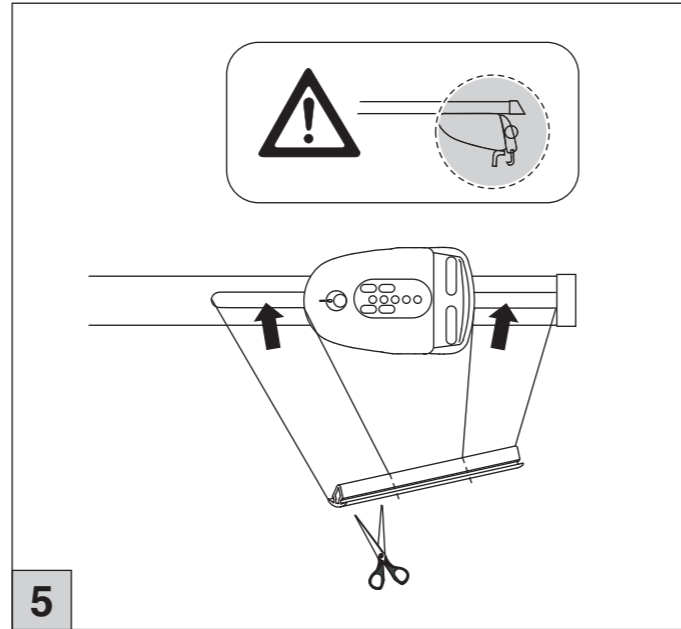

# Atera SIGNO

Ford  
Kuga Reling 04/2020-

nur bei Art.Nr.: 047 382  
only for part no.: 047 382

A- 9919700163  
B- 9945700224  
C1- 8828700062  
C2- 8828700063

1- 9945700093  
2- 9919700143  
3- 9945700105  
4- 9912700051  
5a- 9918700526  
5b- 9918700527  
6- 9923700009  
7- 9918700250  
8- 9918700249  
9- 9904700335  
10- 9912700086  
11- 9910700004  
12- 9908700231  
13- 9908700209  
14- 9918700228  
15- 9918700246  
16- 9917700010  
17- 9918700588  
18- 9918700245  
19- 9910700004  
20- 9908700375  
21- 9918700247  
22a- 9949701944  
22b- 9949701944  
22c- 9949701944  
22d- 9949701944

# Atera SIGNO

Ford  
Kuga 04/2020-  
(mit Reling / with rail / avec rails de toit)

Art.-Nr. / Part-No.: 044 382  
Art.-Nr. / Part-No.: 047 382

Art.-Nr. / Part-No. :  
044 382 (Stahl / Steel)

044 382 (Stahl) (Steel)		5,0 kg
047 382 (AERO Aluminium)		4,5 kg