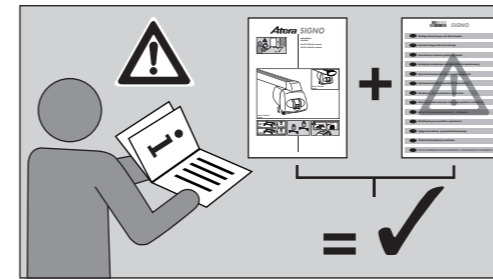

Art.-Nr. / Part-No. :
044 382 (Stahl / Steel)

044 382 (Stahl) (Steel)		5,0 kg
047 382 (AERO Aluminium)		4,5 kg