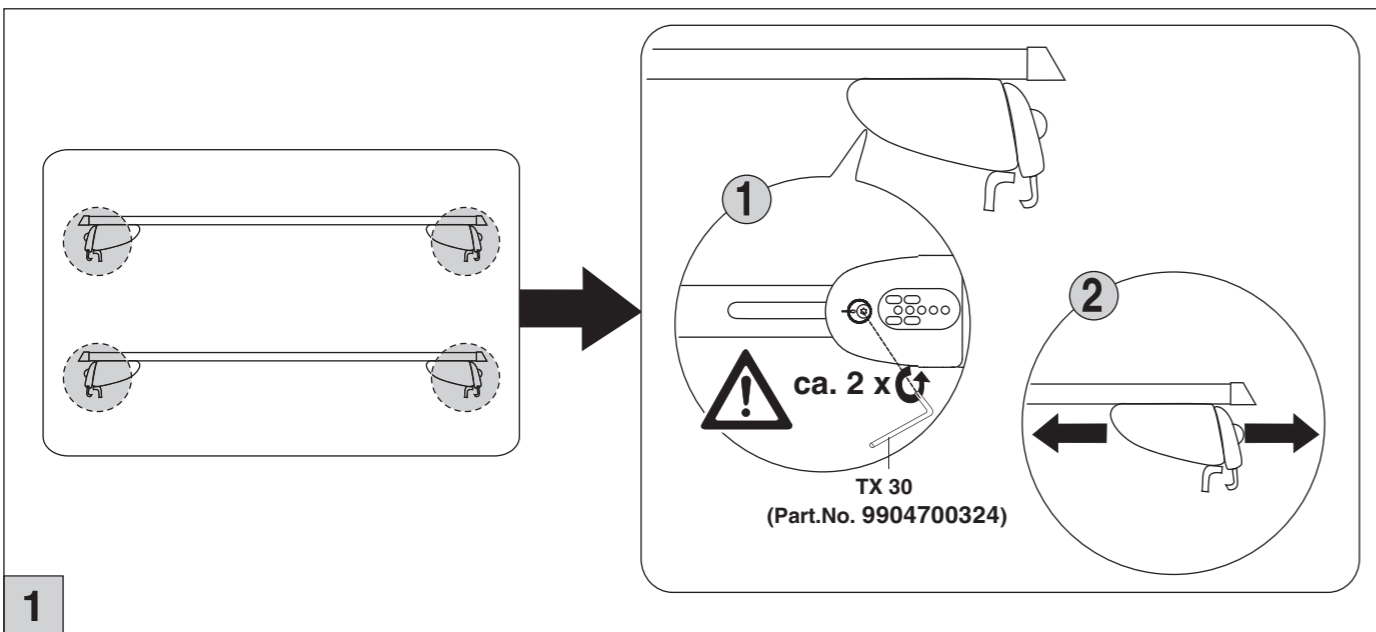

Atera SIGNO

Ford
Kuga Reling 04/2020-

INFO

1

2

Atera SIGNO

Ford
Kuga Reling 04/2020-

3