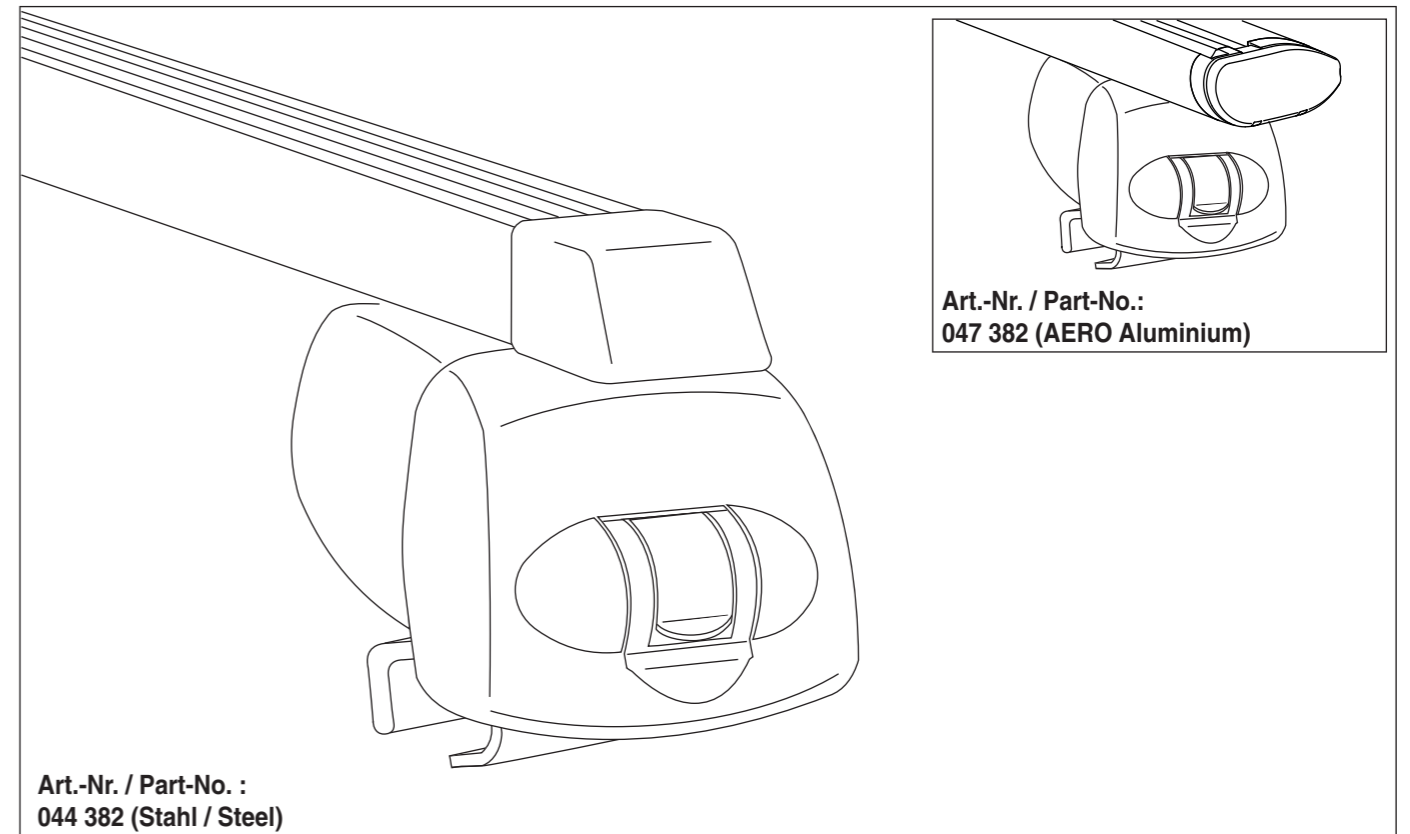

# Atera SIGNO

Ford  
Kuga Reling 04/2020-

nur bei Art.Nr.: 047 382  
only for part no.: 047 382

A- 9919700163  
B- 9945700224  
C1- 8828700062  
C2- 8828700063

1- 9945700093  
2- 9919700143  
3- 9945700105  
4- 9912700051  
5a- 9918700526  
5b- 9918700527  
6- 9923700009  
7- 9918700250  
8- 9918700249  
9- 9904700335  
10- 9912700086  
11- 9910700004  
12- 9908700231  
13- 9908700209  
14- 9918700228  
15- 9918700246  
16- 9917700010  
17- 9918700588  
18- 9918700245  
19- 9910700004  
20- 9908700375  
21- 9918700247  
22a- 9949701944  
22b- 9949701944  
22c- 9949701944  
22d- 9949701944

# Atera SIGNO

Ford  
Kuga 04/2020-  
(mit Reling / with rail / avec rails de toit)

Art.-Nr. / Part-No.: 044 382  
Art.-Nr. / Part-No.: 047 382

Art.-Nr. / Part-No. :  
044 382 (Stahl / Steel)

044 382 (Stahl) (Steel)		5,0 kg
047 382 (AERO Aluminium)		4,5 kg