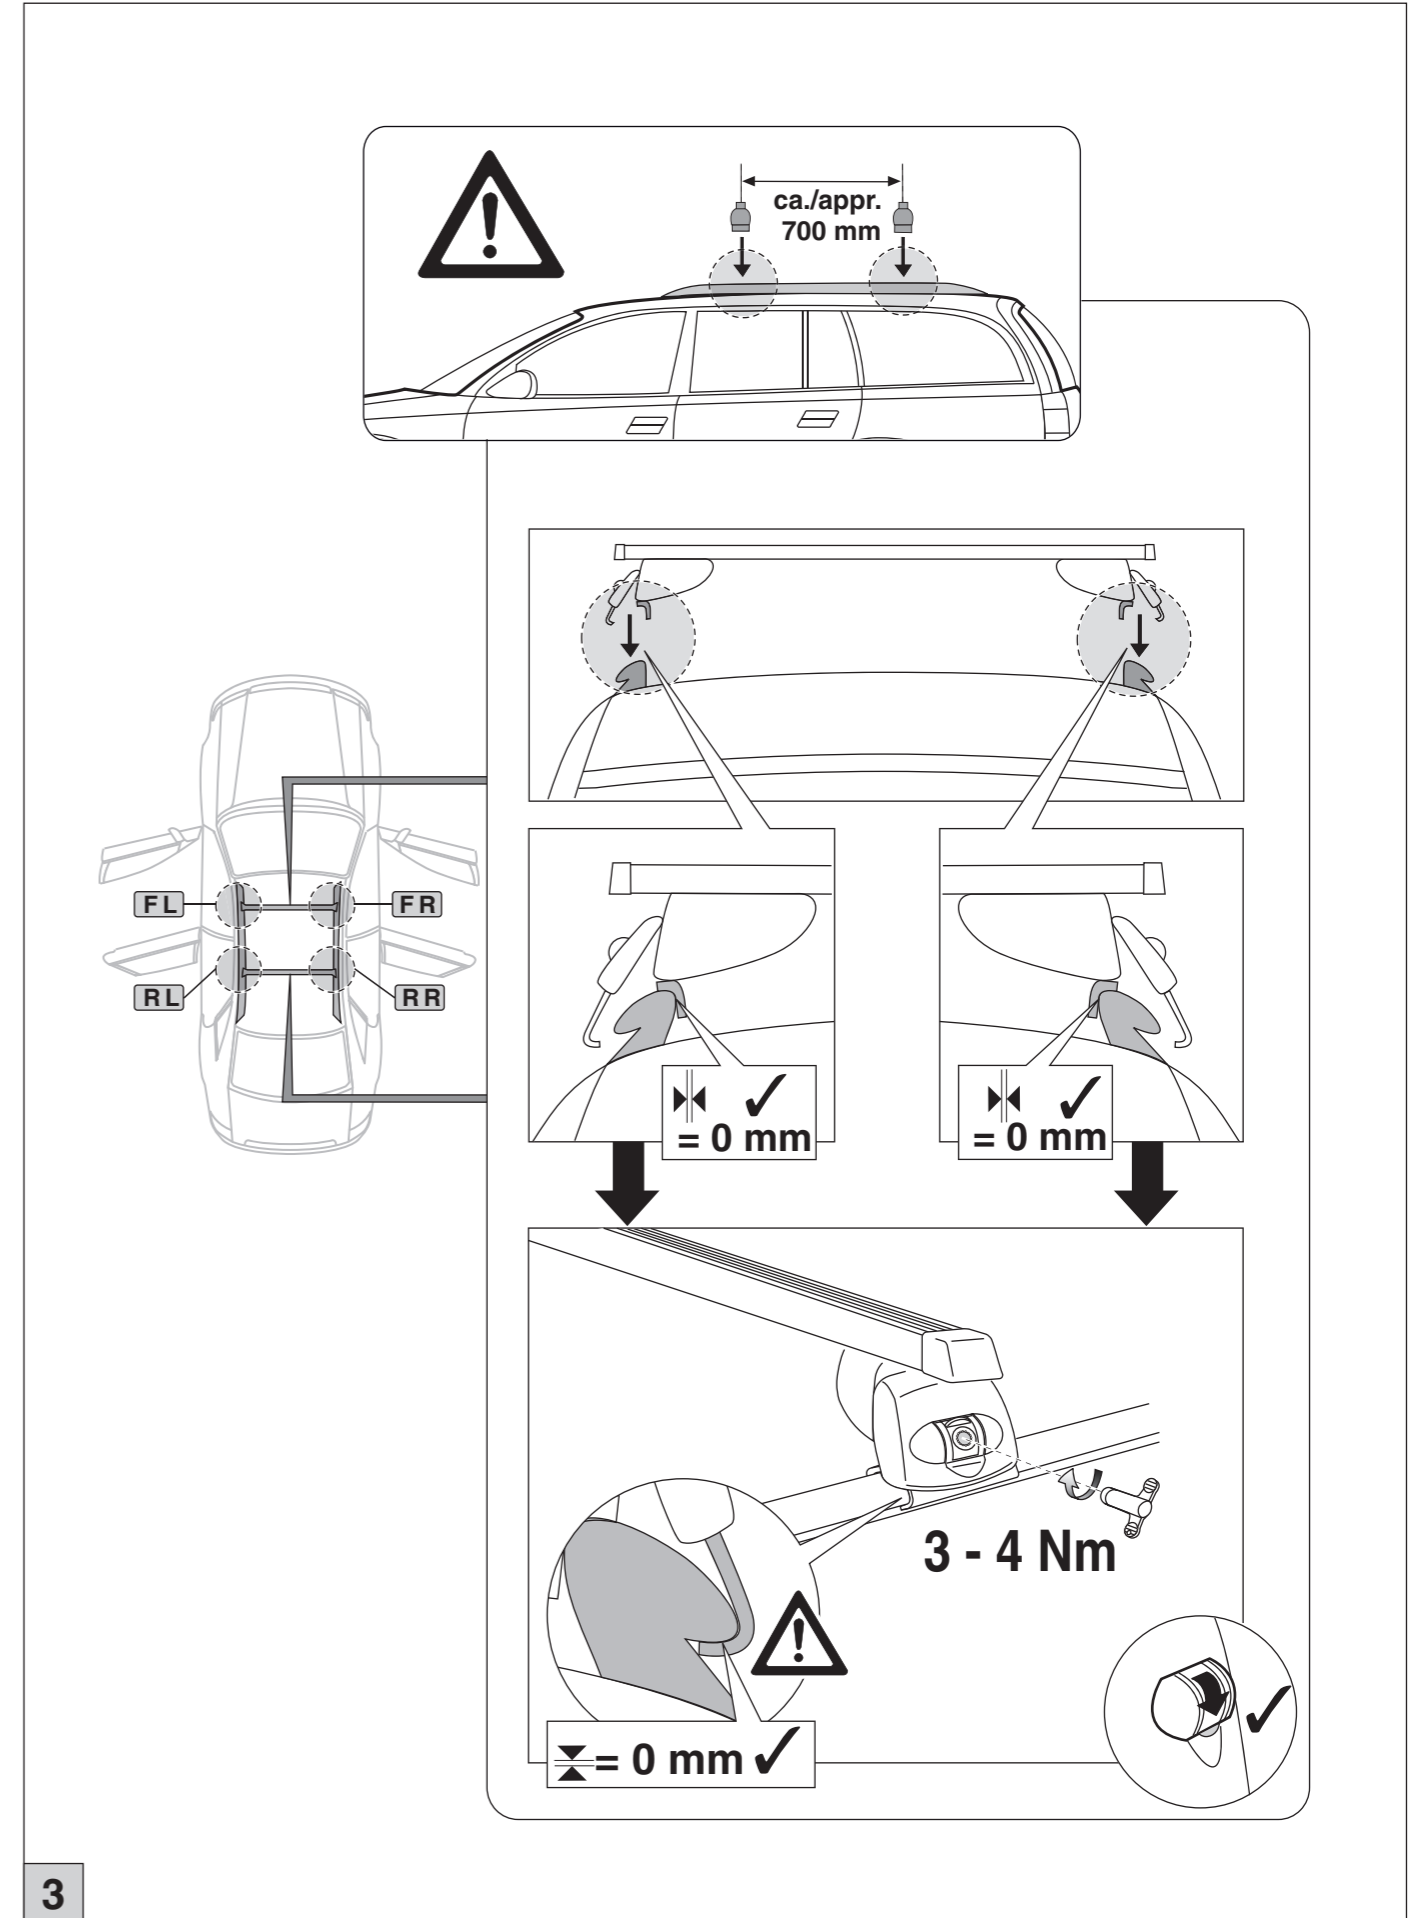

Atera SIGNO

Ford
Kuga Reling 04/2020-