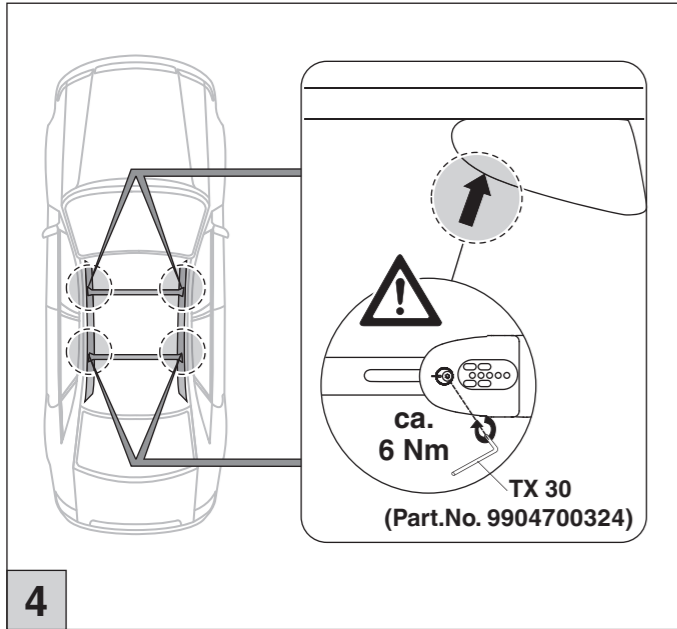

# Atera SIGNO

Ford  
Kuga Reling 04/2020-

nur bei Art.Nr.: 047 382  
only for part no.: 047 382

A- 9919700163  
B- 9945700224  
C1- 8828700062  
C2- 8828700063

1- 9945700093  
2- 9919700143  
3- 9945700105  
4- 9912700051  
5a- 9918700526  
5b- 9918700527  
6- 9923700009  
7- 9918700250  
8- 9918700249  
9- 9904700335  
10- 9912700086  
11- 9910700004  
12- 9908700231  
13- 9908700209  
14- 9918700228  
15- 9918700246  
16- 9917700010  
17- 9918700588  
18- 9918700245  
19- 9910700004  
20- 9908700375  
21- 9918700247  
22a- 9949701944  
22b- 9949701944  
22c- 9949701944  
22d- 9949701944

# Atera SIGNO

Ford  
Kuga 04/2020-  
(mit Reling / with rail / avec rails de toit)

Art.-Nr. / Part-No.: 044 382  
Art.-Nr. / Part-No.: 047 382

Art.-Nr. / Part-No. :  
044 382 (Stahl / Steel)

044 382 (Stahl) (Steel)		5,0 kg
047 382 (AERO Aluminium)		4,5 kg