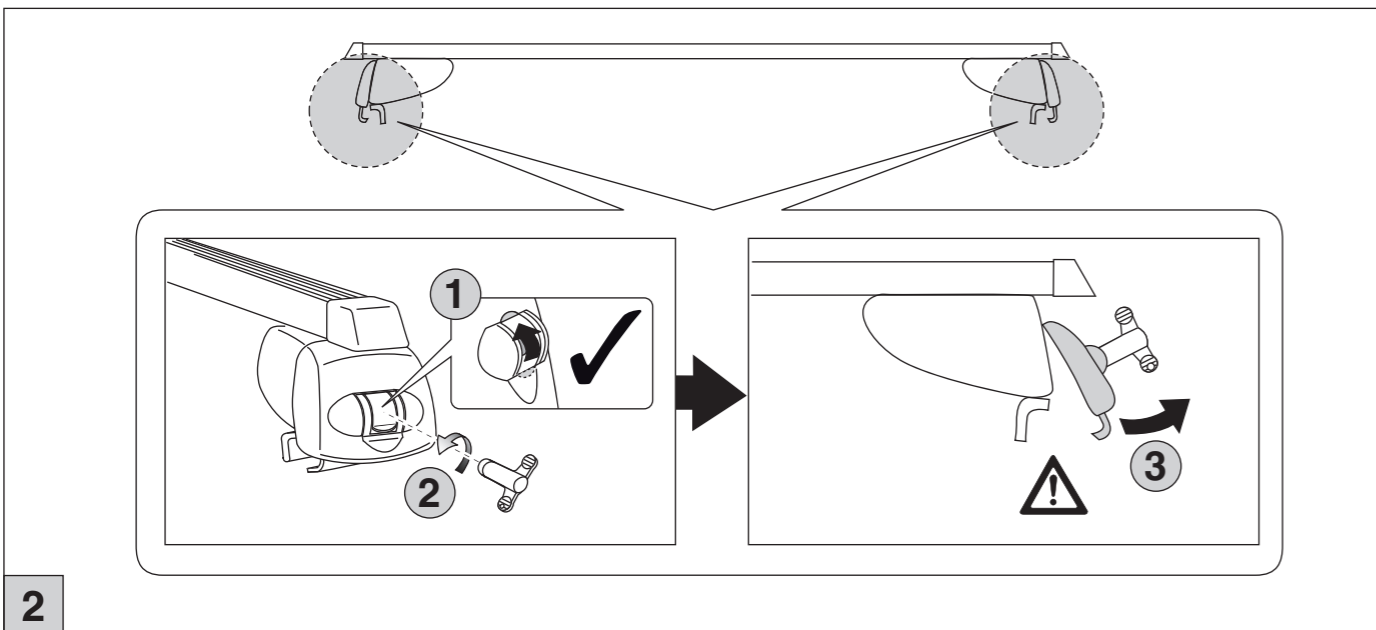

Atera SIGNO

Ford
Kuga Reling 04/2020-

INFO

1

2

Atera SIGNO

Ford
Kuga Reling 04/2020-

3