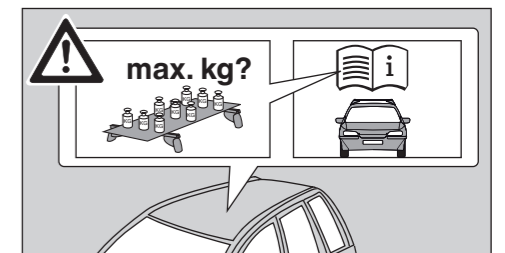

# Atera SIGNO

Ford  
Kuga 04/2020-  
(mit Reling / with rail / avec rails de toit)

Art.-Nr. / Part-No.: 044 382  
Art.-Nr. / Part-No.: 047 382

Art.-Nr. / Part-No. :  
044 382 (Stahl / Steel)

044 382 (Stahl) (Steel)		5,0 kg
047 382 (AERO Aluminium)		4,5 kg